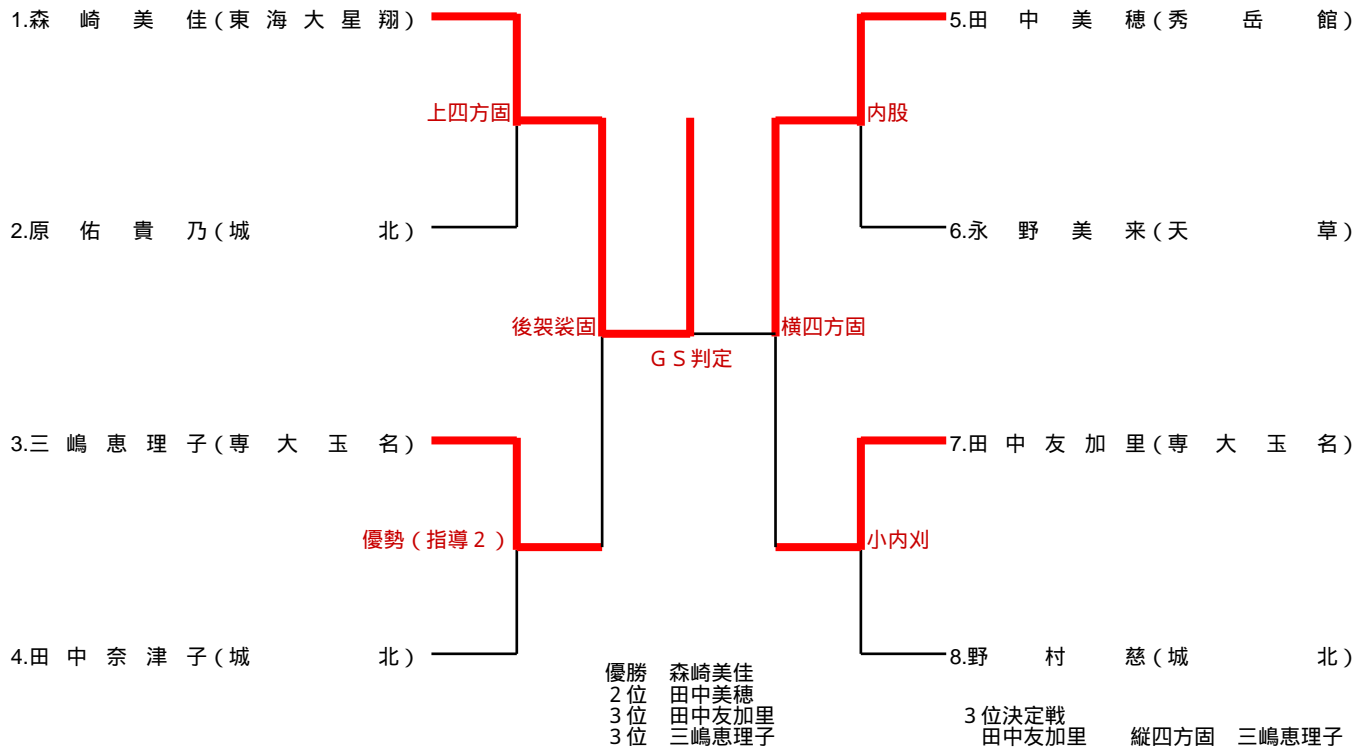

第3試合場				3位決定戦			
九州学院			0 - 3	秀岳館			
順位	氏名	勝負	決まり技	勝負	氏名	順位	
先鋒	上田 奈那	△	優勢	⊖	納庄 秋甫	先鋒	
中堅	岩永 美奈	△	袈裟固	○	上島 千明	中堅	
大将	佐藤 ゆき	△	袈裟固	○	納庄 泉甫	大将	
代表						代表	

順位 優勝(熊本西高校) 2位(東海大星翔高校) 3位(秀岳館高校) 4位(九州学院高校)

女子48kg級

52kg級

57kg級

70kg級

78kg級

78kg超級

1.小嶋 億(熊本 西)

2. ()

優勝 小嶋億