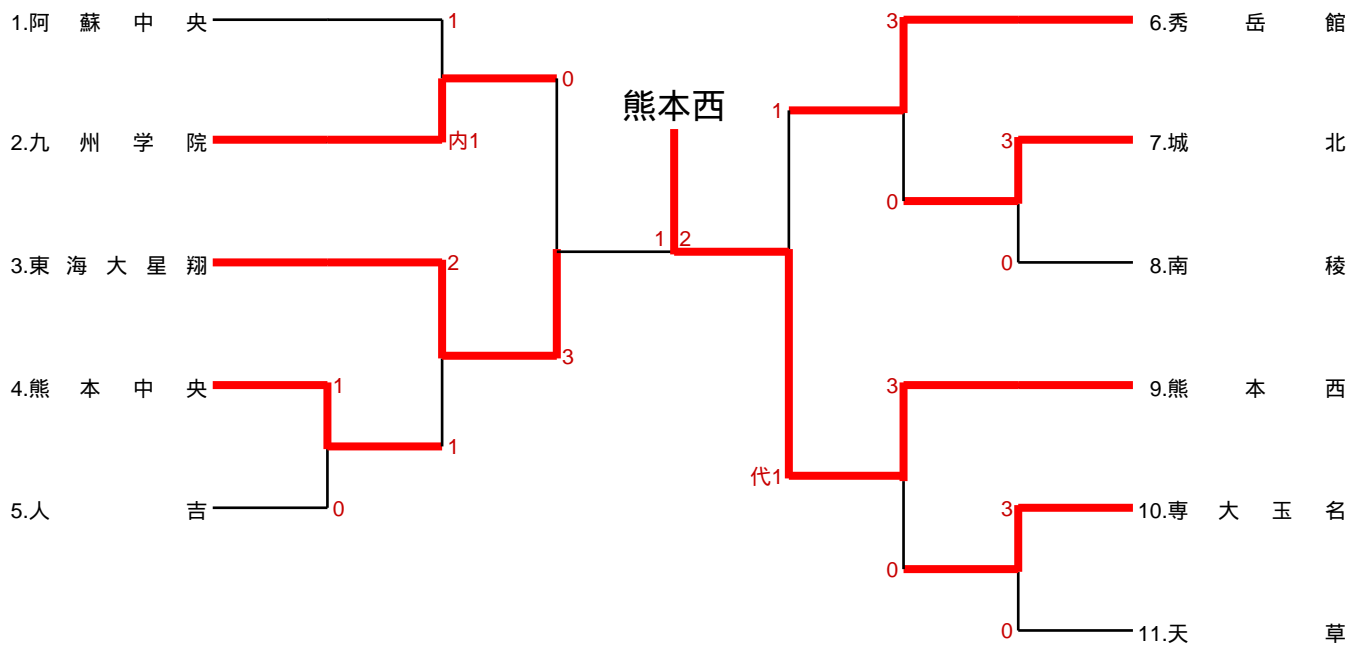

第3試合場			順位決定戦			
鹿本			東海大星翔			
順位	氏名	勝負	決まり技	勝負	氏名	順位
先鋒	中島護	△	優勢勝ち(技有)	⊖	濱本直樹	先鋒
次鋒	西田海斗	△	内股	○	渡邊光司	次鋒
中堅	松岡靖昂	×	引分	×	後藤大河	中堅
副将	吉里颯一	×	引分	×	松川勇太	副将
大将	浅田英揮	○	合技	△	神武和生	大将

順位 優勝(九州学院) 2位(鎮西) 3位(東海大星翔) 3位(鹿本)

60kg級

66kg級

73kg級

81kg級

優勝 荻裕二
 2位 藤坂将市
 3位 山本真輔
 3位 笹田啓太

順位決定戦 山本真輔 合技 笹田啓太

90kg級

100kg級

100kg超級

女子団体

平成25年度県下高校柔道大会

平成25年10月19日

山鹿市総合体育館

女子団体

第1試合場				準決勝			
九州学院			0 - 3	東海大星翔			
順位	氏名	勝負	決まり技	勝負	氏名	順位	
先鋒	上田 奈那	△	合わせ技	○	森崎 美佳	先鋒	
中堅	岩永 美奈	△	大外刈り	○	坂本 彩華	中堅	
大将	佐藤 ゆき	△	大外刈り	○	岩瀬 礼	大将	
代表						代表	