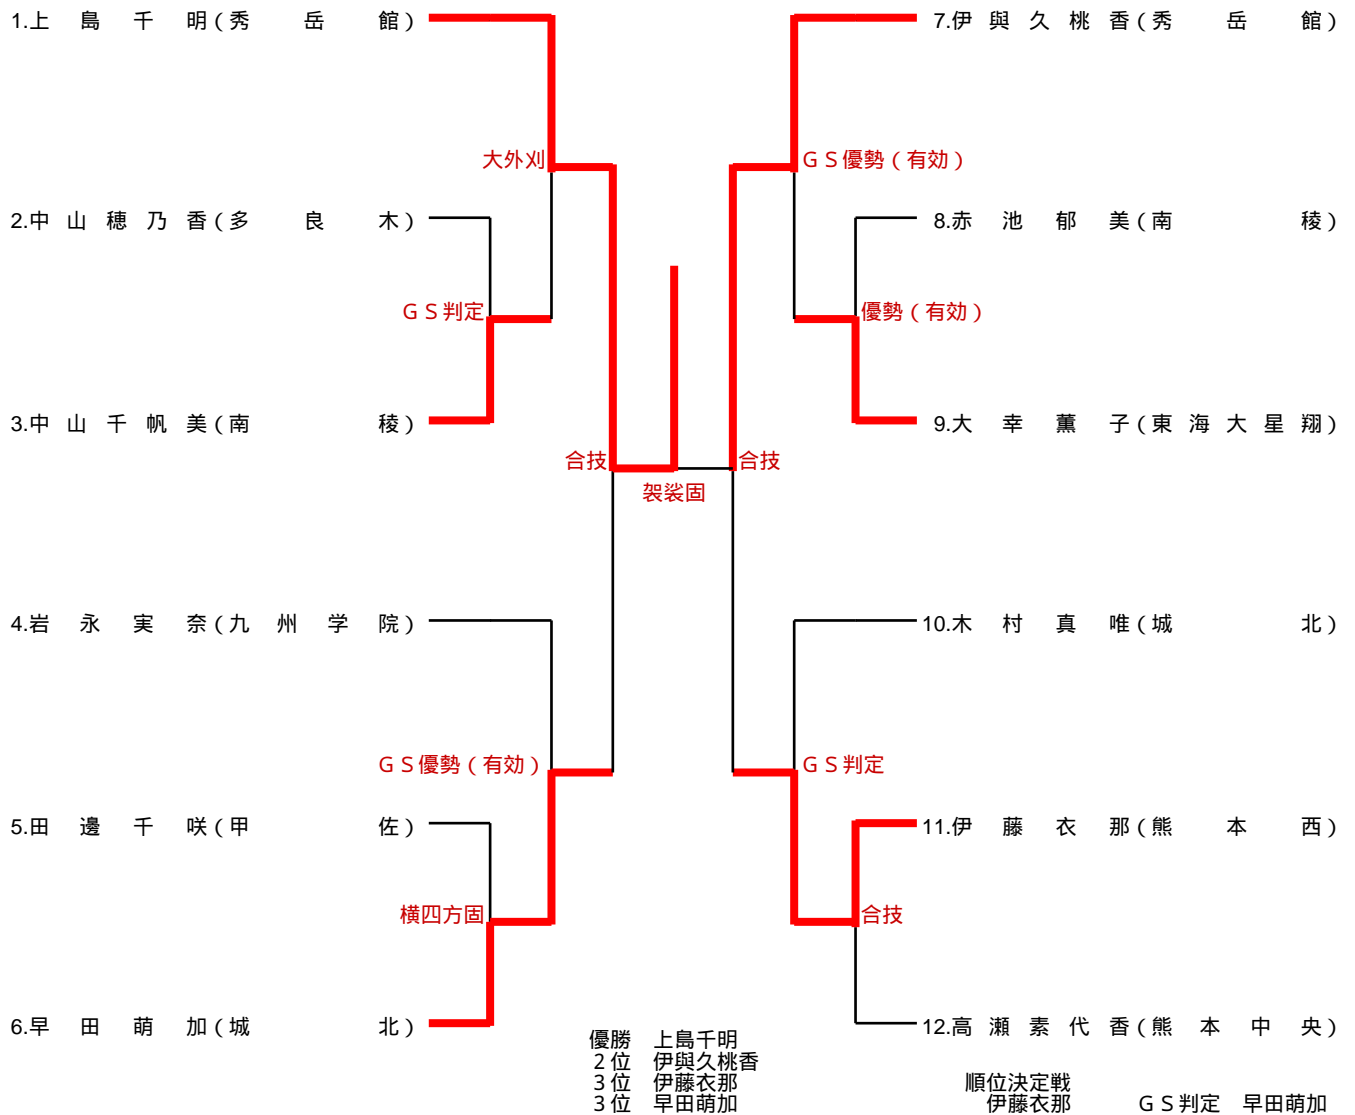

第3試合場			順位決定戦			
鹿本			東海大星翔			
順位	氏名	勝負	決まり技	勝負	氏名	順位
先鋒	中島護	△	優勢勝ち(技有)	⊖	濱本直樹	先鋒
次鋒	西田海斗	△	内股	○	渡邊光司	次鋒
中堅	松岡靖昂	×	引分	×	後藤大河	中堅
副将	吉里颯一	×	引分	×	松川勇太	副将
大将	浅田英揮	○	合技	△	神武和生	大将

順位 優勝(九州学院) 2位(鎮西) 3位(東海大星翔) 3位(鹿本)

第3試合場				3位決定戦			
九州学院			0 - 3	秀岳館			
順位	氏名	勝負	決まり技	勝負	氏名	順位	
先鋒	上田 奈那	△	優勢	⊖	納庄 秋甫	先鋒	
中堅	岩永 美奈	△	袈裟固	○	上島 千明	中堅	
大将	佐藤 ゆき	△	袈裟固	○	納庄 泉甫	大将	
代表						代表	

順位 優勝(熊本西高校) 2位(東海大星翔高校) 3位(秀岳館高校) 4位(九州学院高校)

女子48kg級

52kg級

57kg級

70kg級

78kg級

78kg超級

1.小嶋 億(熊本 西)

2. ()

優勝 小嶋億