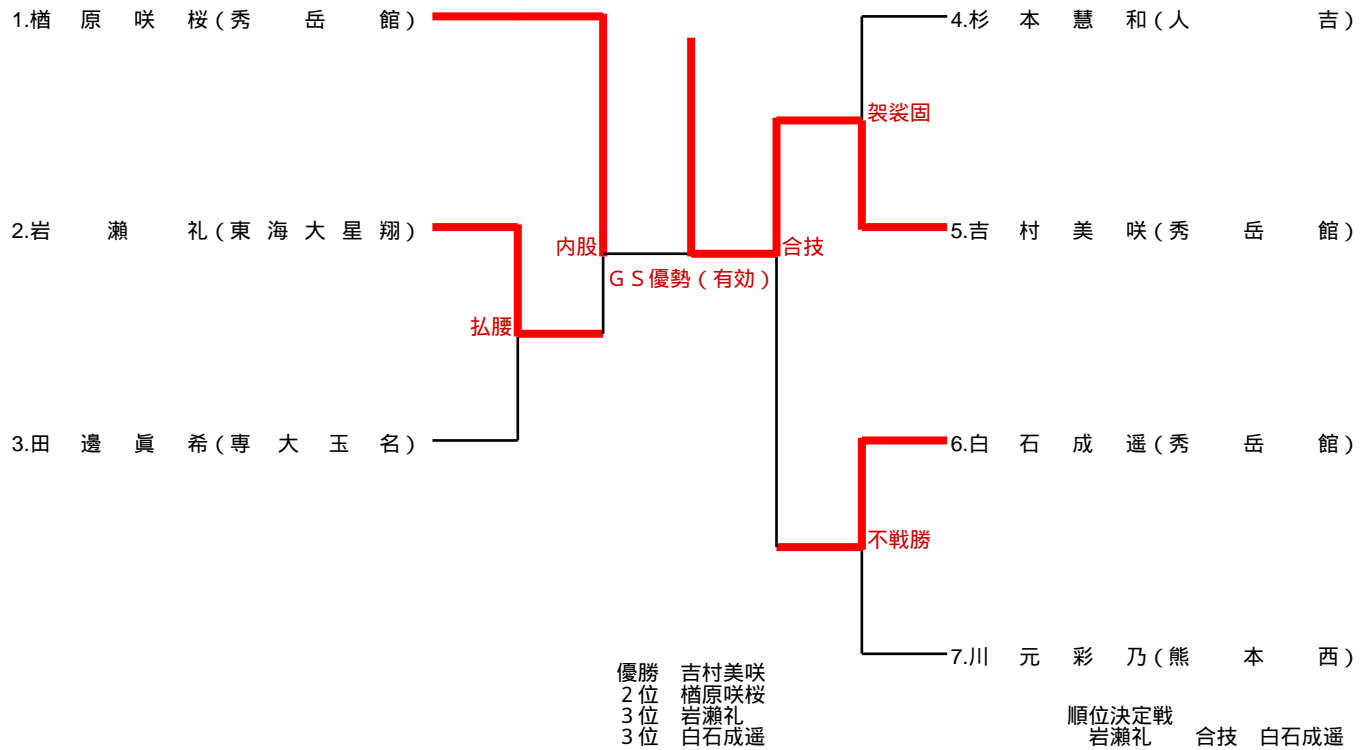

第3試合場			順位決定戦			
鹿本			東海大星翔			
順位	氏名	勝負	決まり技	勝負	氏名	順位
先鋒	中島護	△	優勢勝ち(技有)	⊖	濱本直樹	先鋒
次鋒	西田海斗	△	内股	○	渡邊光司	次鋒
中堅	松岡靖昂	×	引分	×	後藤大河	中堅
副将	吉里颯一	×	引分	×	松川勇太	副将
大将	浅田英揮	○	合技	△	神武和生	大将

順位 優勝(九州学院) 2位(鎮西) 3位(東海大星翔) 3位(鹿本)

第3試合場				3位決定戦			
九州学院			0 - 3	秀岳館			
順位	氏名	勝負	決まり技	勝負	氏名	順位	
先鋒	上田 奈那	△	優勢	⊖	納庄 秋甫	先鋒	
中堅	岩永 美奈	△	袈裟固	○	上島 千明	中堅	
大将	佐藤 ゆき	△	袈裟固	○	納庄 泉甫	大将	
代表						代表	

順位 優勝(熊本西高校) 2位(東海大星翔高校) 3位(秀岳館高校) 4位(九州学院高校)

女子48kg級

52kg級

57kg級

70kg級

78kg級

78kg超級

1.小嶋 億(熊本 西)

2. ()

優勝 小嶋億