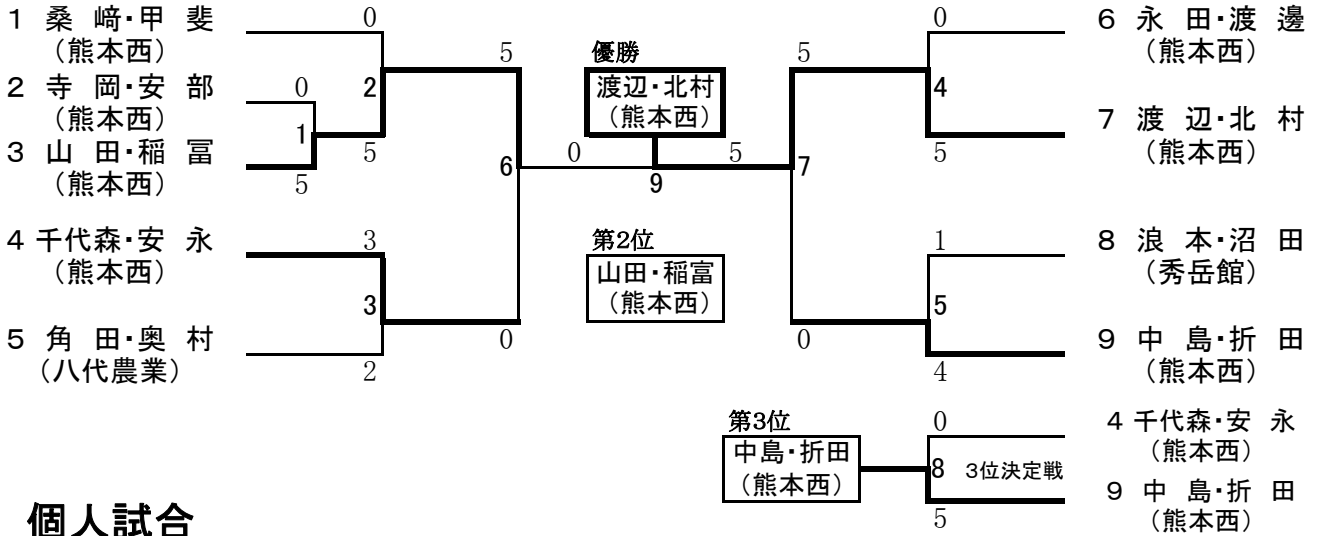

# 平成25年度 熊本県高等学校なぎなた新人戦大会

1 日時 平成25年11月17日(日) 9:30~  
2 会場 熊本県立熊本西高等学校 第1体育館

## 演技競技