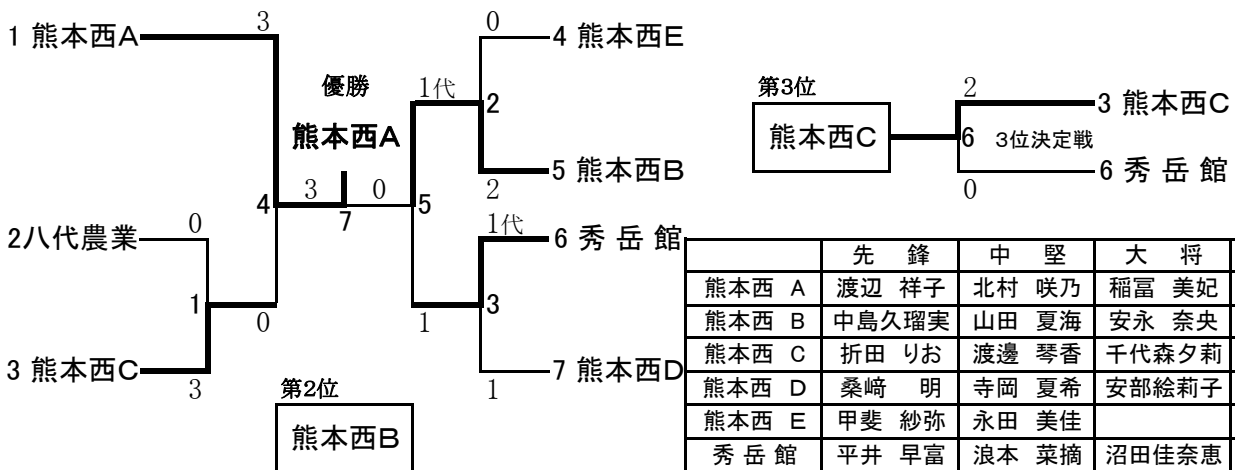

先鋒	中堅	大将	補
熊本西 A	渡辺 祥子	北村 咲乃	稲富 美妃	
熊本西 B	中島久瑠実	山田 夏海	安永 奈央	
熊本西 C	折田 りお	渡邊 琴香	千代森夕莉	
熊本西 D	桑崎 明	寺岡 夏希	安部絵莉子	
熊本西 E	甲斐 紗弥	永田 美佳		
秀岳館	平井 早富	浪本 菜摘	沼田佳奈恵	嶋田 凧紗
八代農業	奥村さつき	角田紀美香