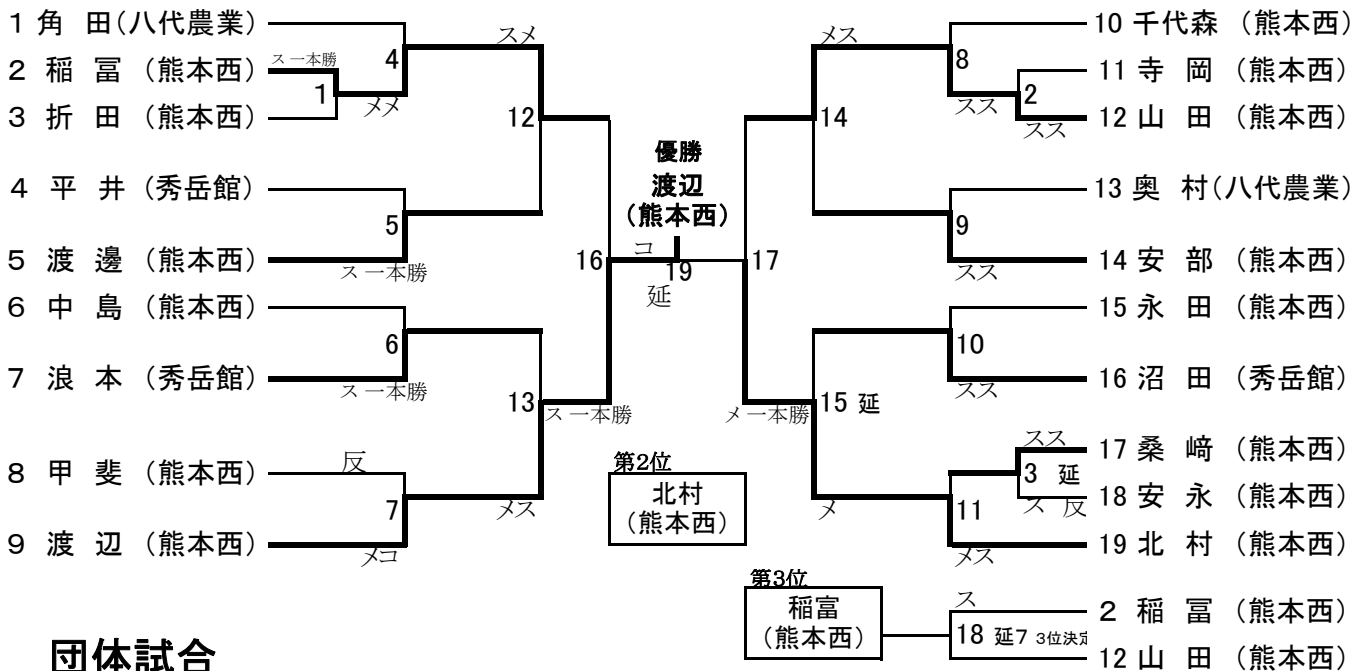

# 平成25年度 熊本県高等学校なぎなた新人戦大会

1 日時 平成25年11月17日(日) 9:30~  
2 会場 熊本県立熊本西高等学校 第1体育館

## 演技競技

## 個人試合