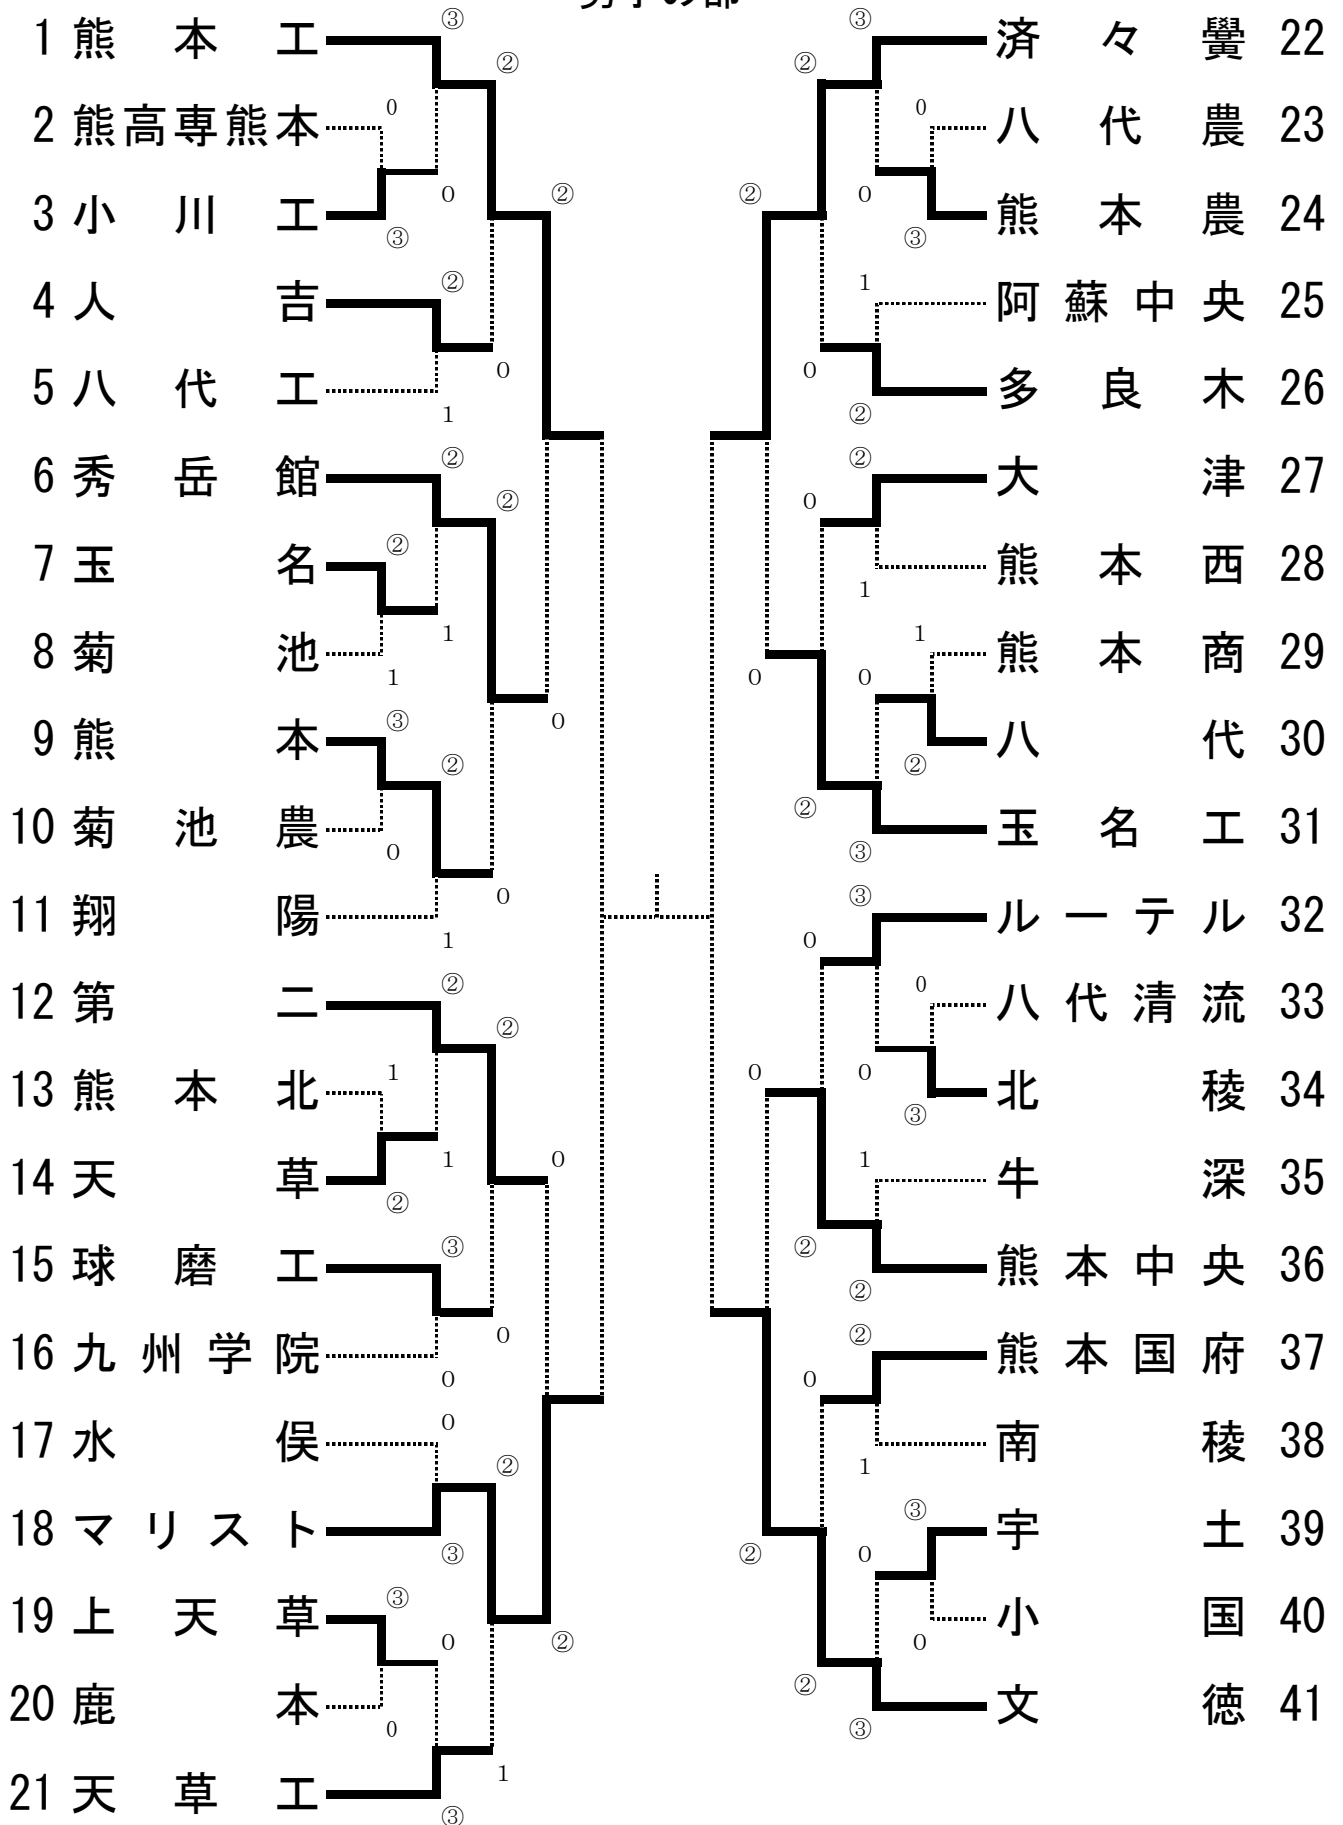

平成25年度県下大会  
ソフトテニス競技学校対抗  
男子の部

日時:平成25年11月9日(土)~10日(日)  
会場:熊本県民総合運動公園メインコート  
パークドーム熊本

# 決勝リーグ

男子

		1	18	22	41	勝率	得失点	順位
1	熊本工		③	1	1	1/3		3
18	マリスト	0		1	0	0/3		4
22	済々黌	②	②		1	2/3		2
41	文徳	②	③	②		3/3		1

平成25年度県下大会  
ソフトテニス競技学校対抗  
女子の部

日時:平成25年11月9日(土)~10日(日)  
会場:熊本県民総合運動公園メインコート  
パークドーム熊本

1	熊本工	③	熊本中央	16
2	苓明	②	荒尾	17
3	八代清流	0	南稜	18
4	九州学院	②	熊本西	19
5	八代	1	球磨商	20
6	松橋	0	宇土	21
7	マリスト	②	ルーテル	22
8	済々黌	③	人吉	23
9	玉名	0	北稜	24
10	秀岳館	②	多良木	25
11	天草	1	天草工	26
12	鹿本	0	熊本商	27
13	第一	③	第二	28
14	熊本農	0	大津	29
15	八代東	②	尚綱	30