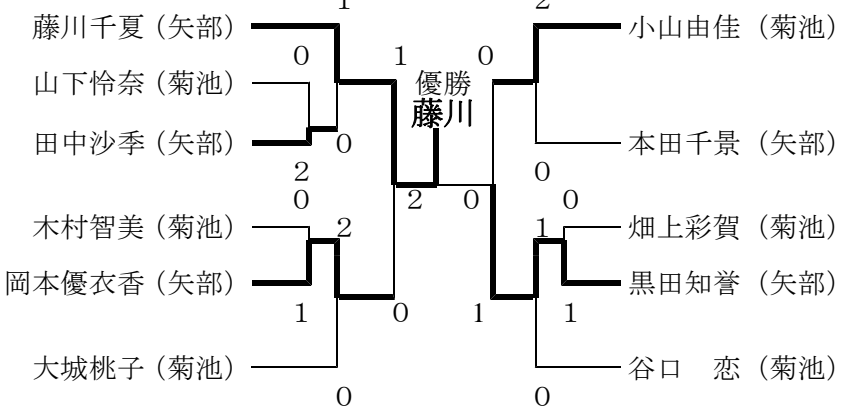

日本拳法競技

団体・1年個人：平成25年6月1日（土）12：00開会 熊本武道館
個人戦：平成25年6月2日（日）10：00開会 熊本武道館

男子団体競技（3校リーグ戦）

第1試合 矢部高校 3対2 菊池高校
第2試合 阿蘇中央高校 3対0 菊池高校
第3試合 矢部高校 2対1 阿蘇中央高校
優勝 矢部高校 2位 阿蘇中央高校 3位 菊池高校

女子団体競技

決勝 矢部高校 1対1 菊池高校
（代表者決定戦にて2-0で矢部高校）
優勝 矢部高校 2位 菊池高校

男子個人（1年）競技 （オープン競技）

予選Aリーグ	長郷	入田	甲斐	高木
長郷空（翔陽）	-	0-1	0-2	1-1
入田直樹（阿蘇）		-	2-0	2-0
甲斐剛（矢部）			-	2-1
高木健慎（菊池）				-

予選Bリーグ	後藤	山邊	岩本	守川
後藤大樹（阿蘇）	-	1-0	2-1	2-0
山邊雅弥（阿蘇）		-	1-1	2-0
岩本悠利（菊池）			-	2-0
守川俊樹（菊池）				-

入田直樹 0 優勝
後藤大樹 1 後藤

女子個人競技

優勝 藤川 2位 黒田 3位 岡本