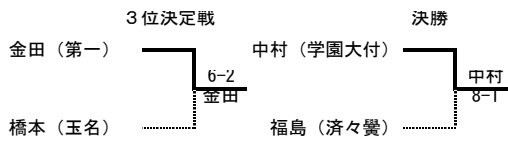

平成25年度熊本県高等学校総合体育大会テニス競技大会

女子シングルス No.2