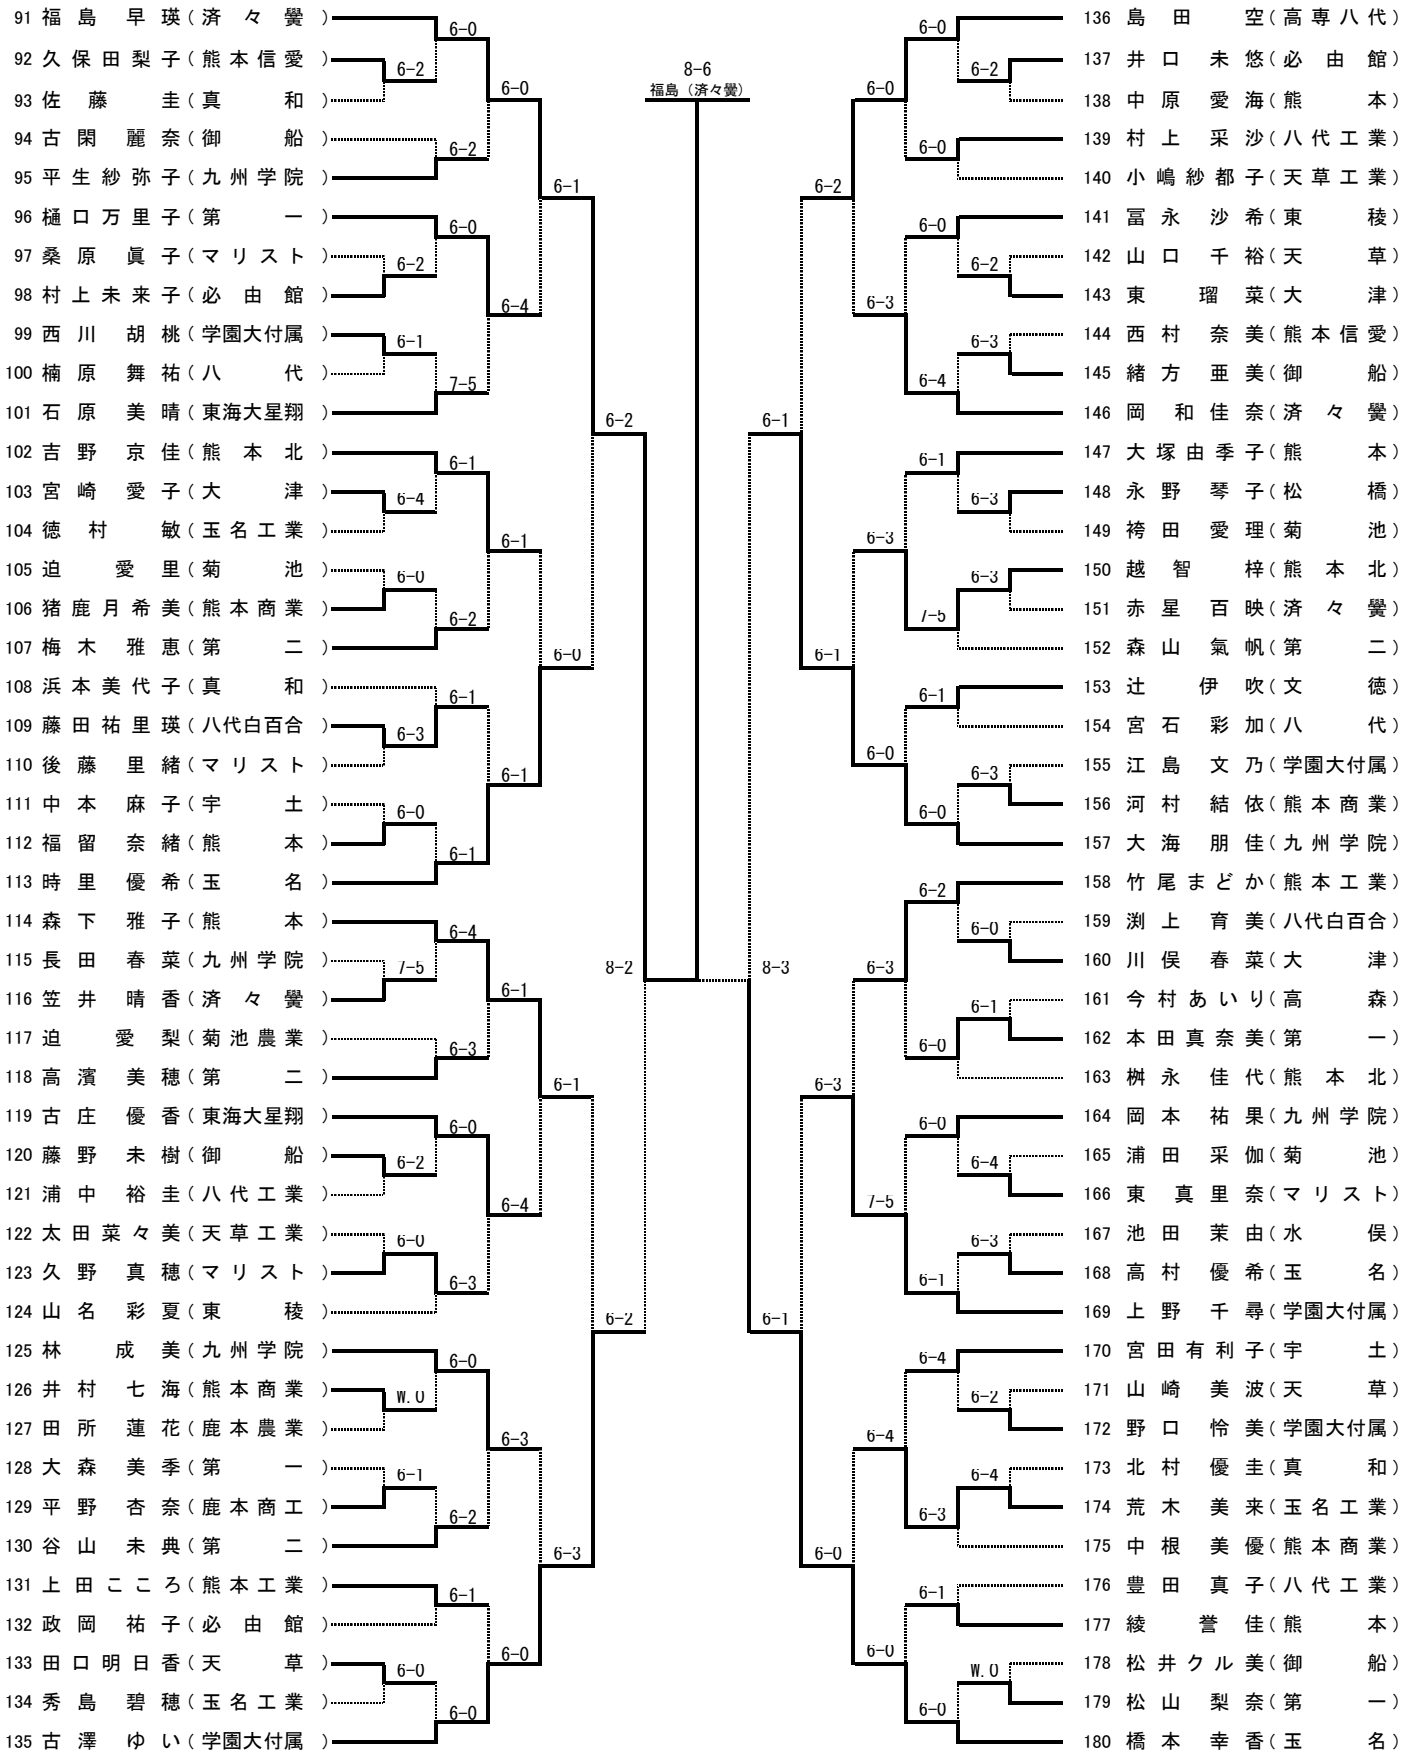

平成25年度熊本県高等学校総合体育大会テニス競技大会

女子シングルス No.2