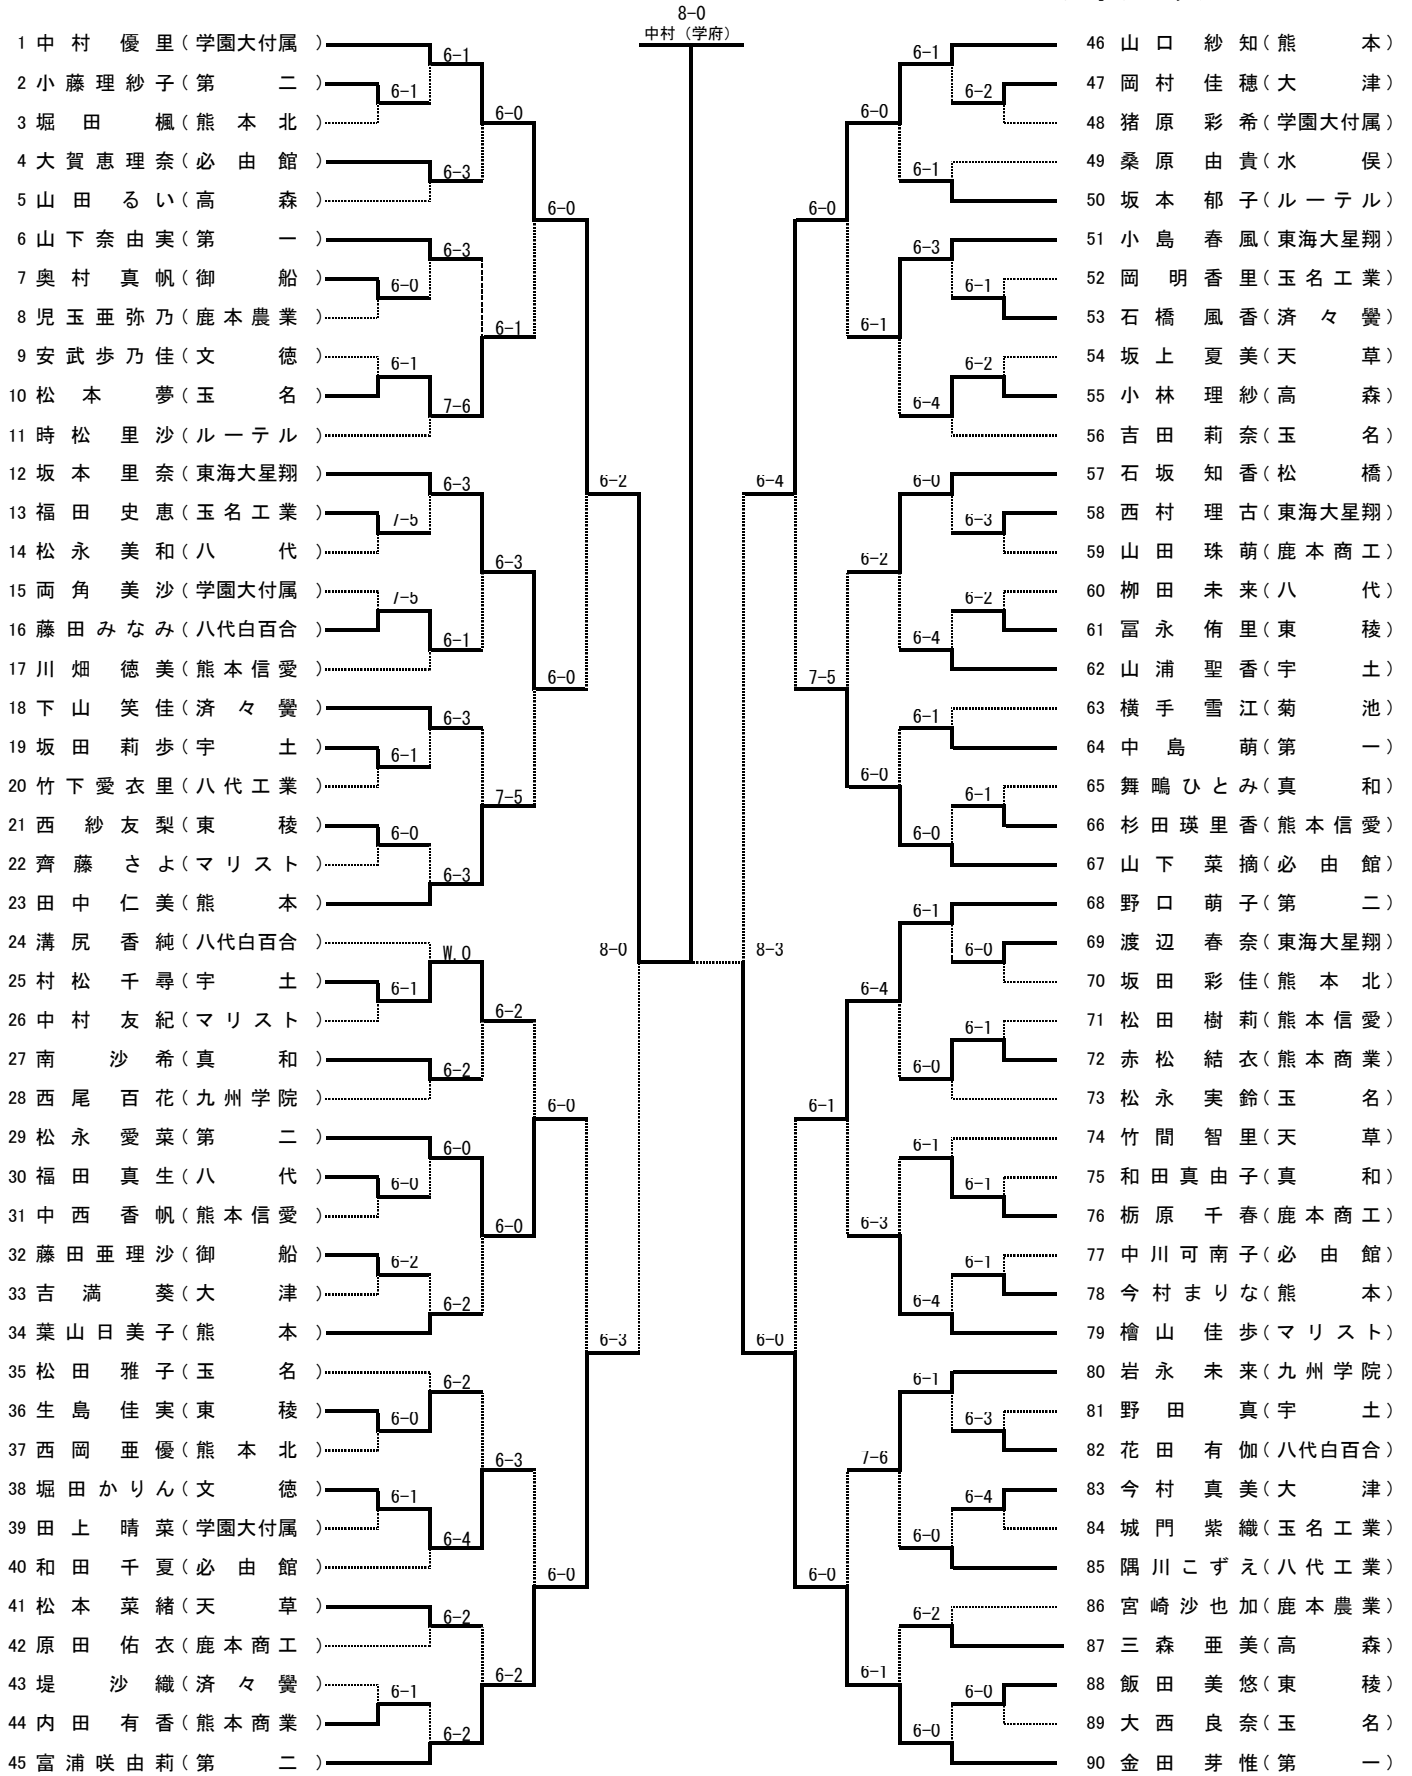

平成25年度熊本県高等学校総合体育大会テニス競技大会

女子シングルス No. 1

[シード順]

① 中村 優里 (学園大付属)	② 橋本 幸香 (玉名)	③ 福島 早瑛 (済々黉)	④ 金田 芽惟 (学園大付属)
⑤ 山口 紗知 (熊本)	⑥ 古澤 ゆい (学園大付属)	⑦ 島田 雅空 (高専八代)	⑧ 富浦 咲由莉 (第二)
⑨ 溝尻 香純 (学園大付属)	⑩ 大海 朋佳 (九州学院)	⑪ 森下 雅子 (熊本)	⑫ 山下 菜摘 (必由館)
⑬ 野口 萌子 (第二)	⑭ 時里 優希 (玉名)	⑮ 竹尾 まどか (熊本工業)	⑯ 田中 仁美 (熊本)