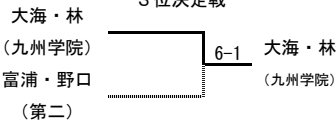

平成25年度熊本県高等学校総合体育大会テニス競技大会

8-5

女子ダブルス No. 2

金田・谷川 (第一)

3位決定戦

決勝