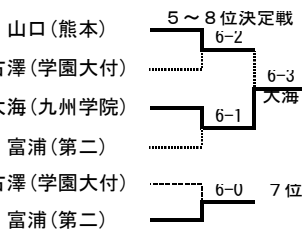

平成25年度熊本県高等学校総合体育大会テニス競技大会

女子シングルス No.2