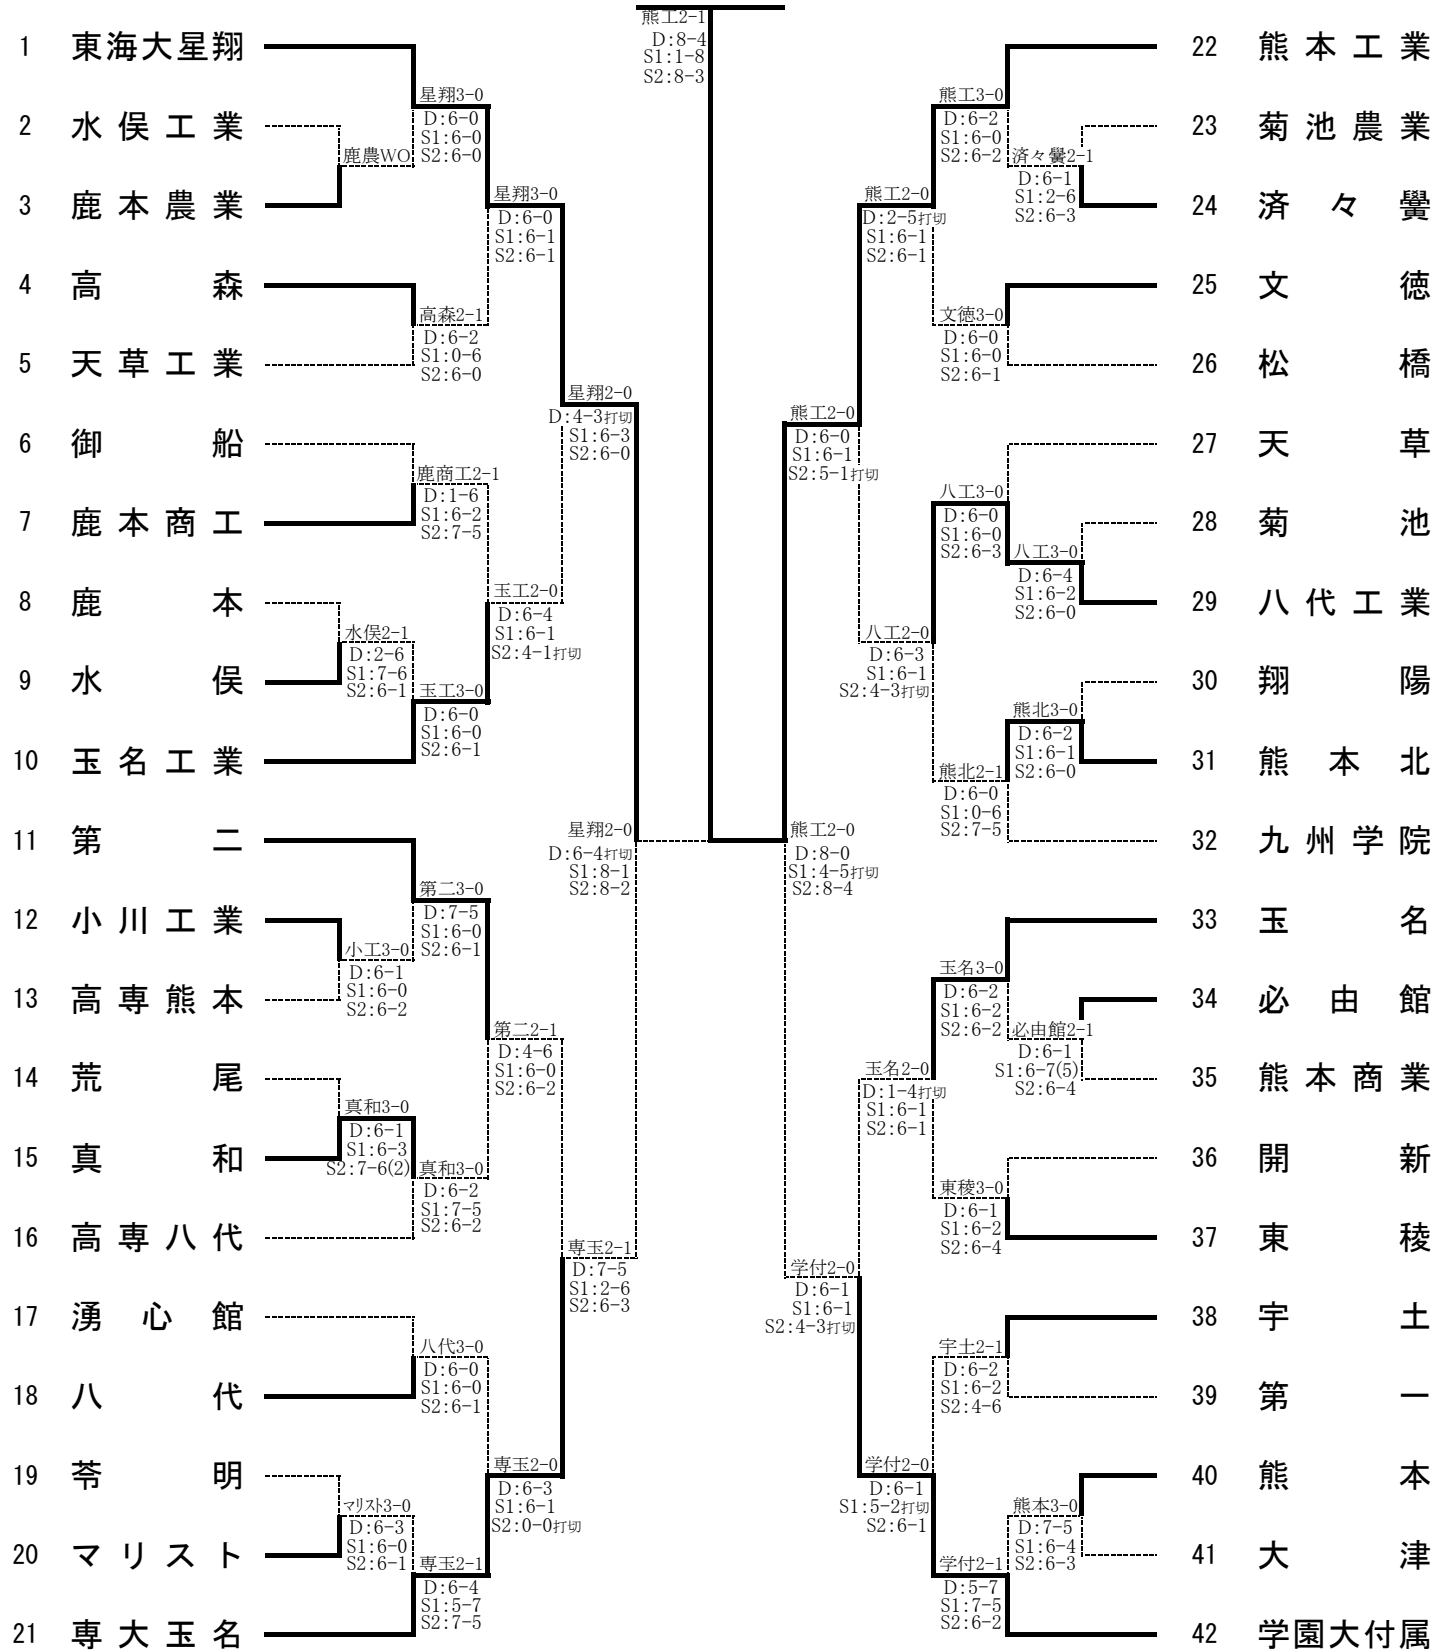

平成25年度熊本県高等学校総合体育大会テニス競技大会

男子団体戦

熊本工業(6年ぶり)

〔シード順〕

①東海大星翔
⑤第二

②学園大付属
⑥九州学院

③熊本工業
⑦玉名

④専大玉名
⑧玉名工業