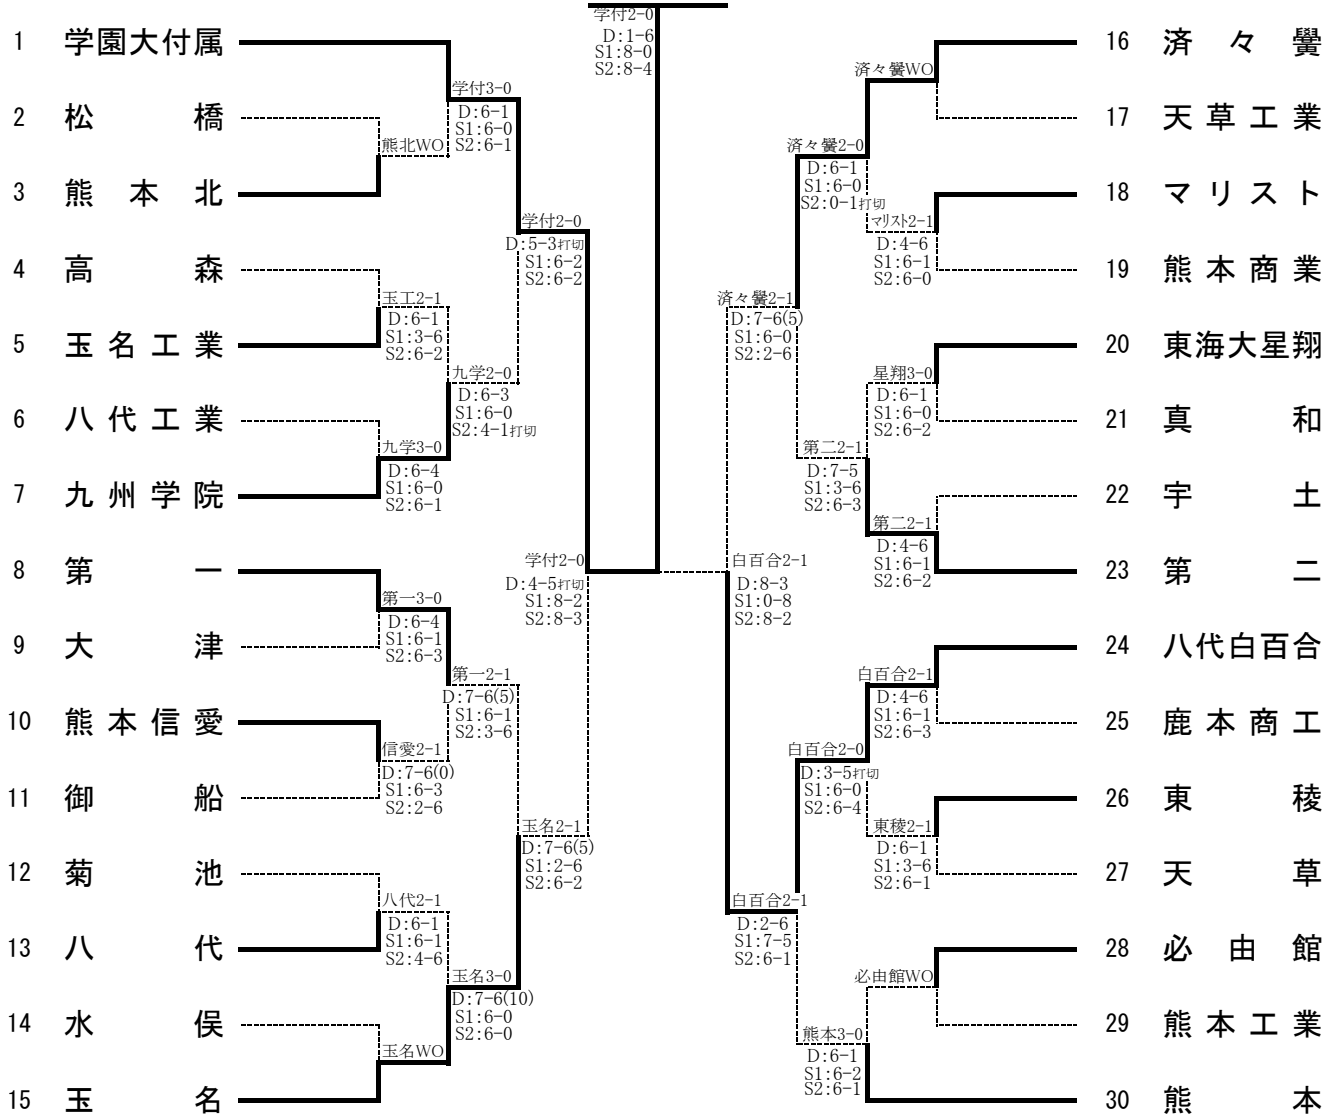

平成25年度熊本県高等学校総合体育大会テニス競技大会

□女子団体戦

学園大付属(初優勝)

[シード順]

- ①学園大付属
- ②熊本
- ③済々黓
- ④玉名
- ⑤第一
- ⑥第二
- ⑦八代白百合
- ⑧九州学院

平成25年度熊本県高等学校総合体育大会テニス競技大会

男子シングルスNO. 1

1	杉谷 和馬 (東海星翔)	杉谷	6-0	杉谷(東海)	8-5	前川	6-0	57	前川 知賢 (専大玉名)
2	春木 昶広 (第二)	春木	6-1			工藤	6-1	58	大島 紳一郎 (学園大付)
3	山田 倫史 (天草)	杉谷	6-0			内田	6-3	59	工藤 啓士朗 (熊本工業)
4	緒方 宏亮 (第一)	藤本	6-1			内田	6-2	60	松田 悠 (九州学院)
5	藤本 智貴 (菊池)	永友	7-6(4)			手嶋	6-2	61	内田 宏幸 (御船)
6	永友 伶弥 (小川工業)	永友	6-1			福島	7-6(6)	62	大竹 瑞輝 (天草工業)
7	清崎 陸 (湧心館)	永友	6-1			佐藤	6-3	63	手嶋 優太 (鹿本)
8	本田 智也 (国府)	本田	6-0			佐藤	6-2	64	福島 圭一郎 (必由館)
9	堀野 高寛 (御船)	元村	6-4			村里	6-3	65	下田 将大 (高森)
10	田中 風太 (水俣)	元村	6-2			大倉	6-0	66	佐藤 桂祥 (マリスト)
11	元村 大和 (専大玉名)	酒井	6-2			村里	6-2	67	川端 光 (天草)
12	井手 龍哉 (九州学院)	荒木	7-6(6)			野口	6-1	68	大倉 克宏 (玉名)
13	荒木 孝則 (必由館)	酒井	6-1			桐原	6-1	69	白木 大海 (鹿本商工)
14	酒井 優 (玉名)	永井	6-2			飯田	6-4	70	村里 脩斗 (東海星翔)
15	永井 慶人 (マリスト)	吉川	6-1			飯田	6-3	71	野口 修 (熊本商業)
16	吉川 輝良 (熊本工業)	橋口	6-3			飯田	6-4	72	野口 裕太 (松橋)
17	石貫 智也 (鹿本商工)	橋口	7-5			岡本	6-0	73	桐原 稔之 (翔陽)
18	橋口 亮介 (東稜)	板井	6-4			川野	6-3	74	小崎 将吾 (小川工業)
19	森田 正太郎 (宇土)	松永	6-0			上野	6-3	75	飯田 久士 (熊本北)
20	坂本 叶夢 (高専熊本)	片橋	6-1			上野	6-3	76	竹ノ下 駿 (開新)
21	坂井 公孝 (学園大付)	岩下	6-1			佐藤	6-2	77	岡本 直也 (玉名工業)
22	松永 望 (大津)	原田	6-0			小島	6-1	78	坂本 大輔 (荒尾)
23	岩下 勇二 (開新)	岩下	6-0			大久保	6-0	79	川野 拓未 (第二)
24	草野 魁二 (松橋)	岩下	6-0			吉野	6-2	80	上野 凌平 (八代工業)
25	片橋 史弥 (熊本)	島谷	7-6(4)			福竹	6-0	81	林田 賢志郎 (第一)
26	井上 拓哉 (熊本商業)	永吉	6-2			福竹	6-2	82	佐藤 文哉 (文徳)
27	原田 滉紀 (鹿本農業)	永吉	6-2			水上	6-0	83	本田 純也 (八代)
28	岩下 功征 (真和)	片岡	6-2			松本	6-1	84	小島 広規 (熊本)
29	島谷 淳之介 (学園大付)	池原	6-1			吉川	6-4	85	大久保 祐宇 (専大玉名)
30	山口 貴史 (荒尾)	池原	6-3			吉川	6-4	86	早田 寛隆 (鹿本)
31	緒方 理矩 (菊池)	池原	6-3			森下	6-2	87	吉野 翔真 (芥明)
32	永吉 隼人 (東海星翔)	後藤	6-1			橋本	6-1	88	植竹 祐也 (宇土)
33	藤本 悠大 (熊本北)	松村	6-2			宇野	7-6(2)	89	亀崎 太一 (真和)
34	片岡 将紀 (高専八代)	嶋田	6-2			津々浦	6-4	90	矢草 山寛規 (水俣工業)
35	佐野 天晴 (鹿本)	作本	6-3			井芹	6-2	91	水上 勇作 (菊池)
36	池原 健矢 (第二)	中山	6-1			上妻	6-2	92	松本 一輝 (御船)
37	山口 晋史 (水俣工業)	魚住	6-2			上妻	6-0	93	小泉 祐輔 (鹿本農業)
38	畑野 弘次 (第一)	原賀	6-0			福田	6-3	94	窪園 裕樹 (高専八代)
39	伊藤 純 (芥明)	東田	6-2			岡本	6-1	95	吉川 直輝 (済々黌)
40	鶴山 孔士 (高森)	東田	6-0			岡本	6-2	96	森下 雅斗 (水俣)
41	田中 元樹 (八代工業)	松村	6-3			波瀬山	6-1	97	紙 拳 聖 (湧心館)
42	後藤 瑞貴 (文徳)	松村	6-2			佐伯	6-1	98	橋本 龍弥 (第二)
43	作本 力哉 (玉名工業)	松村	6-2			佐伯	6-1	99	宇野 辰弥 (九州学院)
44	藤野 信 (翔陽)	松村	6-2			佐伯	6-1	100	石橋 憲一郎 (大津)
45	嶋田 博希 (小川工業)	松村	6-2			佐伯	6-1	101	津々浦 雄貴 (高専熊本)
46	中山 大輔 (菊池農業)	松村	6-2			佐伯	6-1	102	池田 光世 (天草工業)
47	加藤 淳也 (天草工業)	松村	6-2			佐伯	6-1	103	井芹 忠洸 (熊本工業)
48	笠 広輝 (済々黌)	松村	6-2			佐伯	6-1	104	天野 聖也 (東稜)
49	魚住 亮太 (八代)	松村	6-2			佐伯	6-1	105	上妻 森土 (東海星翔)
50	荒川 涼 (湧心館)	松村	6-2			佐伯	6-1	106	緒方 遼馬 (ルーテル)
51	原賀 優兵 (鹿本商工)	松村	6-2			佐伯	6-1	107	福田 万希也 (マリスト)
52	馬城 諒一 (水俣)	松村	6-2			佐伯	6-1	108	江副 優介 (荒尾)
53	東田 悠太 (宇土)	松村	6-2			佐伯	6-1	109	岡本 崇寛 (八代)
54	鮫島 光喜 (真和)	松村	6-2			佐伯	6-1	110	龍野 尚紀 (熊本商業)
55	井上 和磨 (専大玉名)	松村	6-2			佐伯	6-1	111	原田 一輝 (熊本)
56	松村 直昂 (熊本工業)	松村	6-2			佐伯	6-1	112	波瀬山 元樹 (玉名)
								113	佐伯 峻 (学園大付)

[シード順]

- ①杉谷 和馬 (東海星翔)   ②中島 弘陽 (九州学院)   ③掛林 達樹 (第二)   ④佐伯 峻 (学園大付)
- ⑤前川 知賢 (専大玉名)   ⑥洲上 佑一郎 (東海星翔)   ⑦山下 隆貴 (熊本工業)   ⑧松村 直昂 (熊本工業)
- ⑨島谷 淳之介 (学園大付)   ⑩吉田 成帆 (玉名)   ⑪山下 和輝 (熊本工業)   ⑫小島 広規 (熊本)
- ⑬大久保 祐宇 (専大玉名)   ⑭林 真沙希 (東海星翔)   ⑮林 駿汰 (学園大付)   ⑯岩下 功征 (真和)