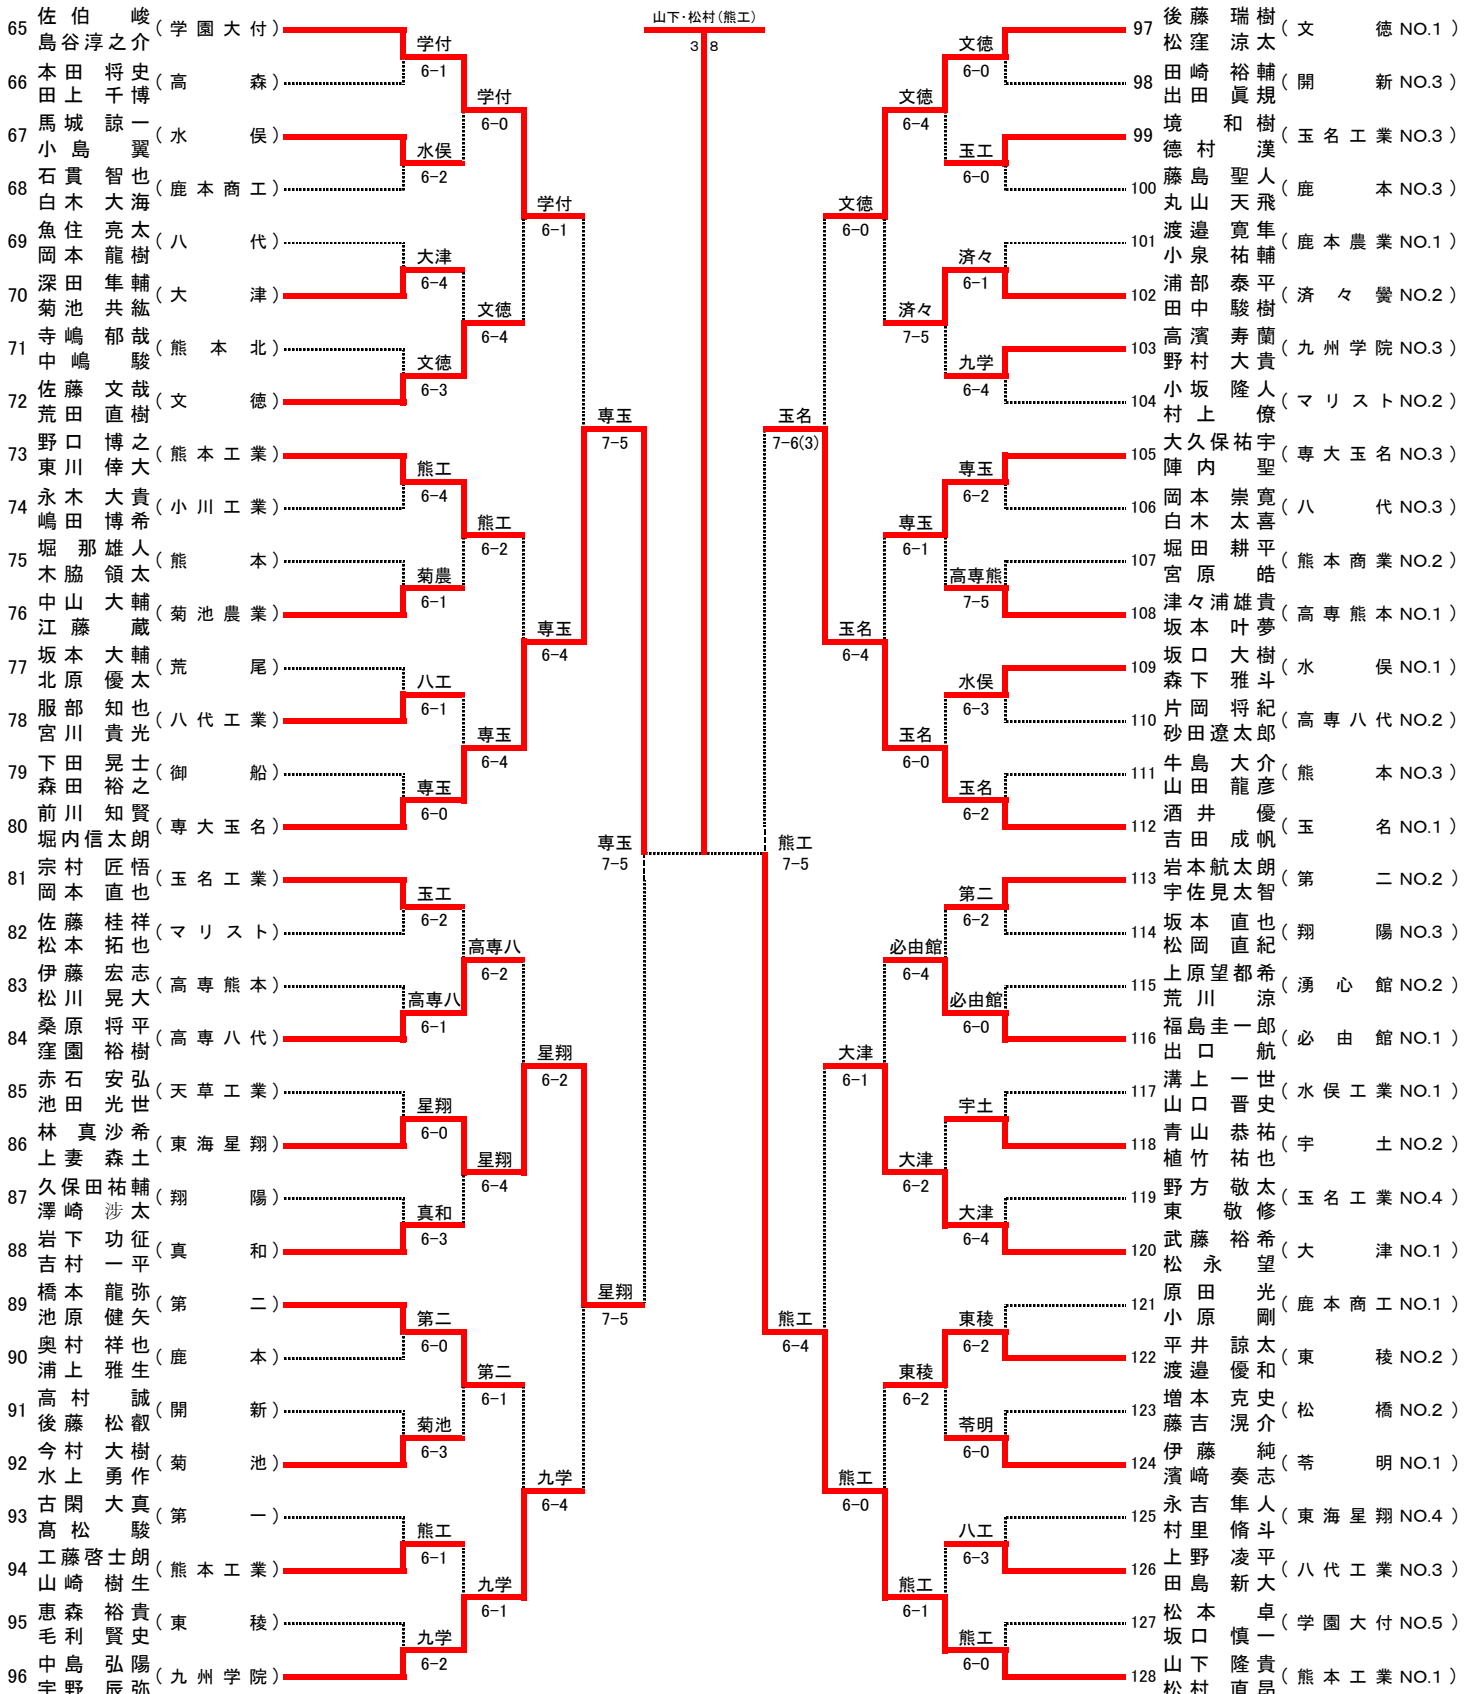

平成25年度熊本県高等学校総合体育大会テニス競技大会

男子ダブルスNo.2