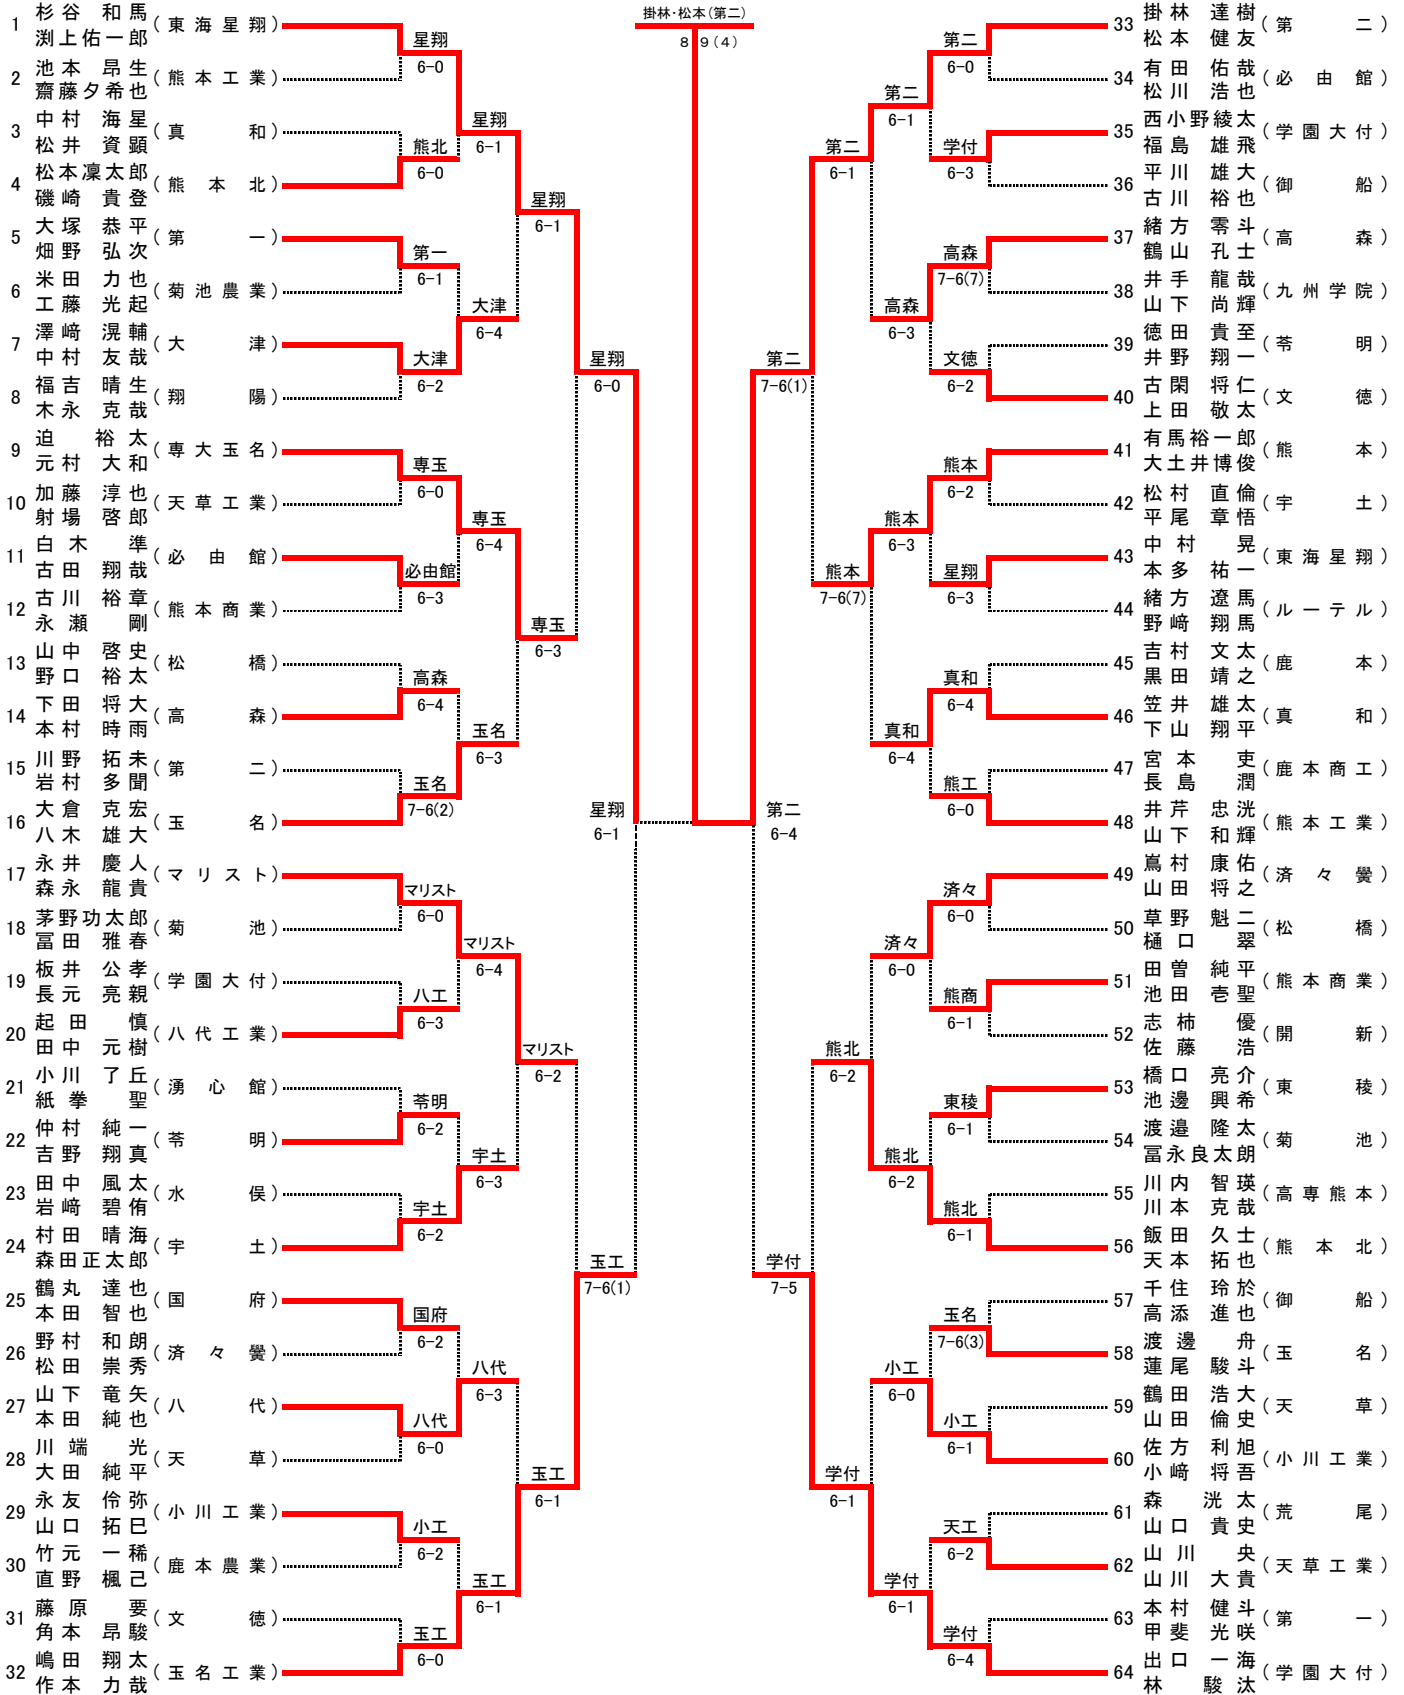

平成25年度熊本県高等学校総合体育大会テニス競技大会

男子ダブルスNo.1

[シード順]

- ① 杉谷和馬 (東海大星翔)
- ② 山下隆貴 (熊本工業)
- ③ 佐伯峻 (学園大付)
- ④ 出口一海 (学園大付)
- ⑤ 掛林達樹 (第二)
- ⑤ 中島弘陽 (九州学院)
- ⑤ 後藤瑞樹 (文徳)
- ⑤ 嶋田翔太 (玉名工業)
- 松本健友
- 宇野辰弥
- 松窪涼太
- 作本力哉