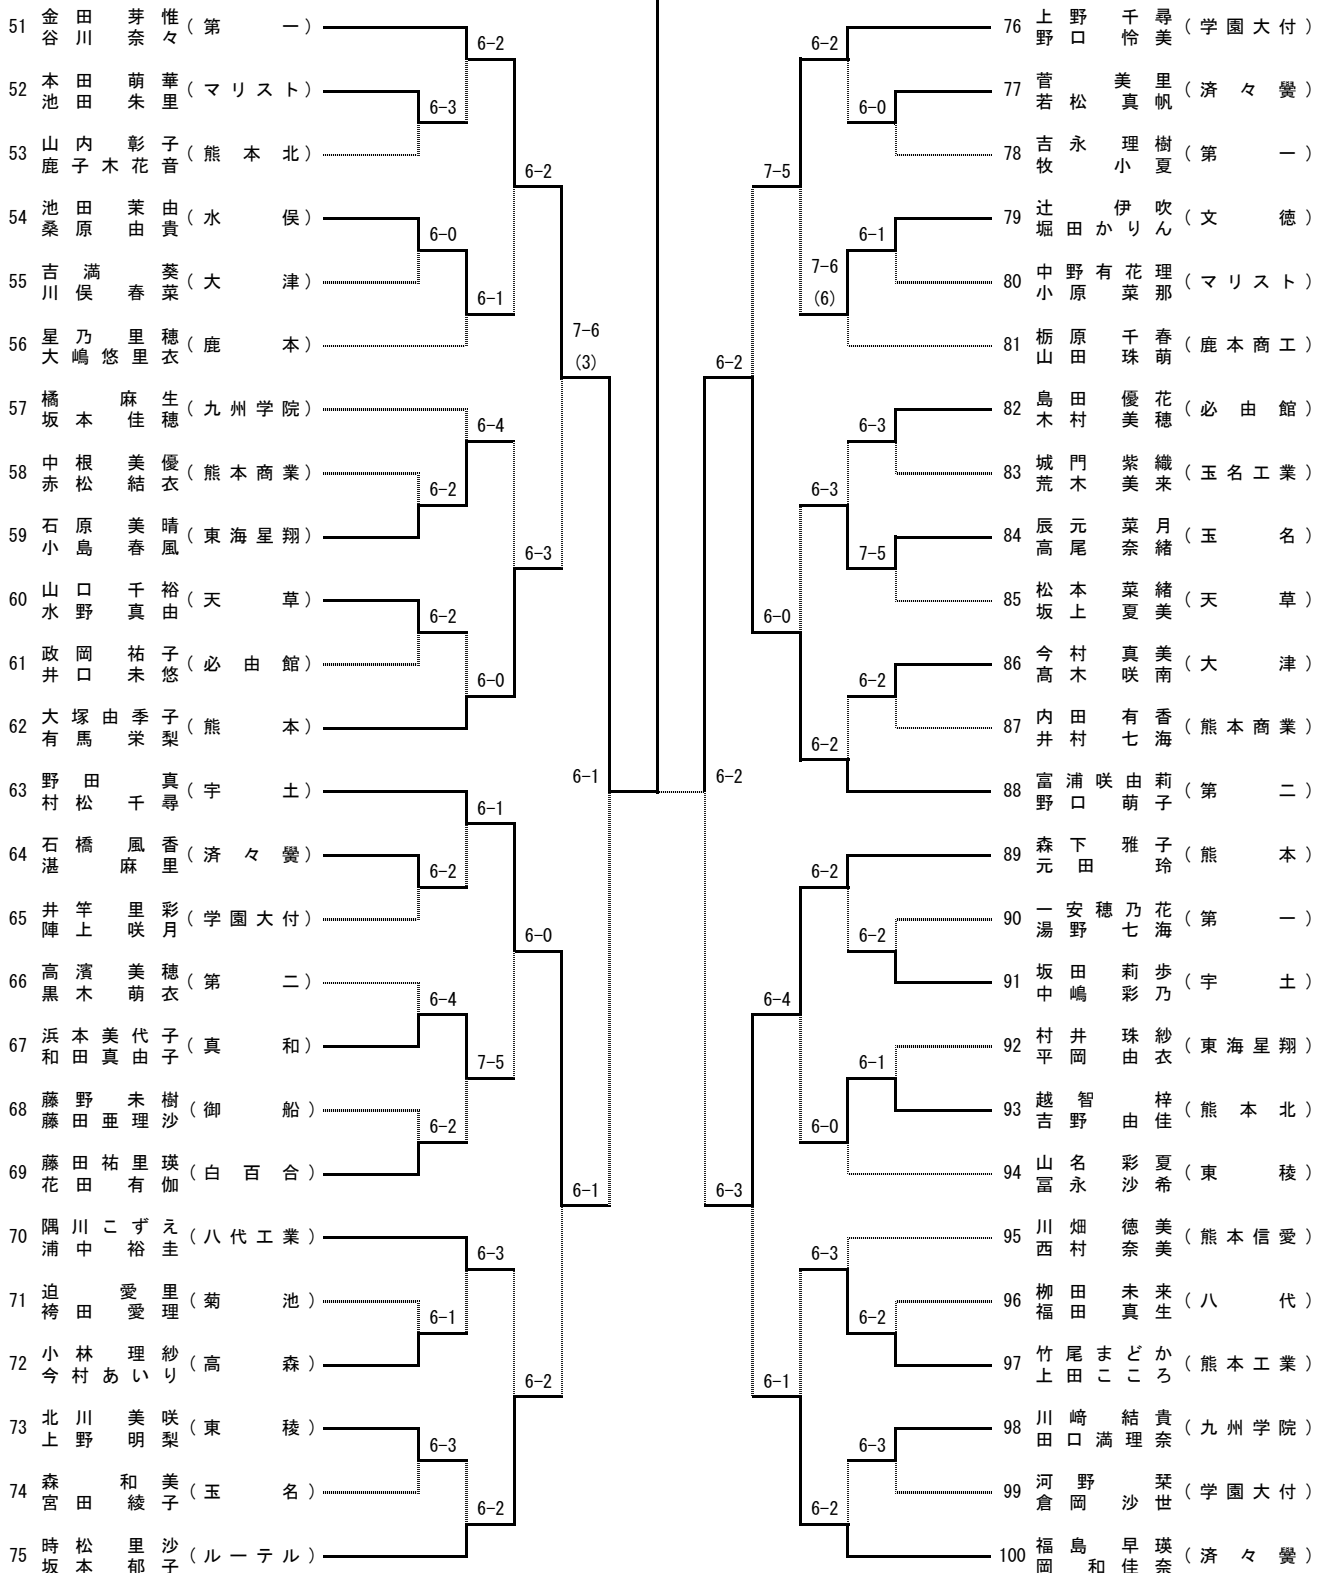

平成25年度熊本県高等学校総合体育大会テニス競技大会

8-5

女子ダブルス No. 2

金田・谷川 (第一)

3位決定戦

決勝