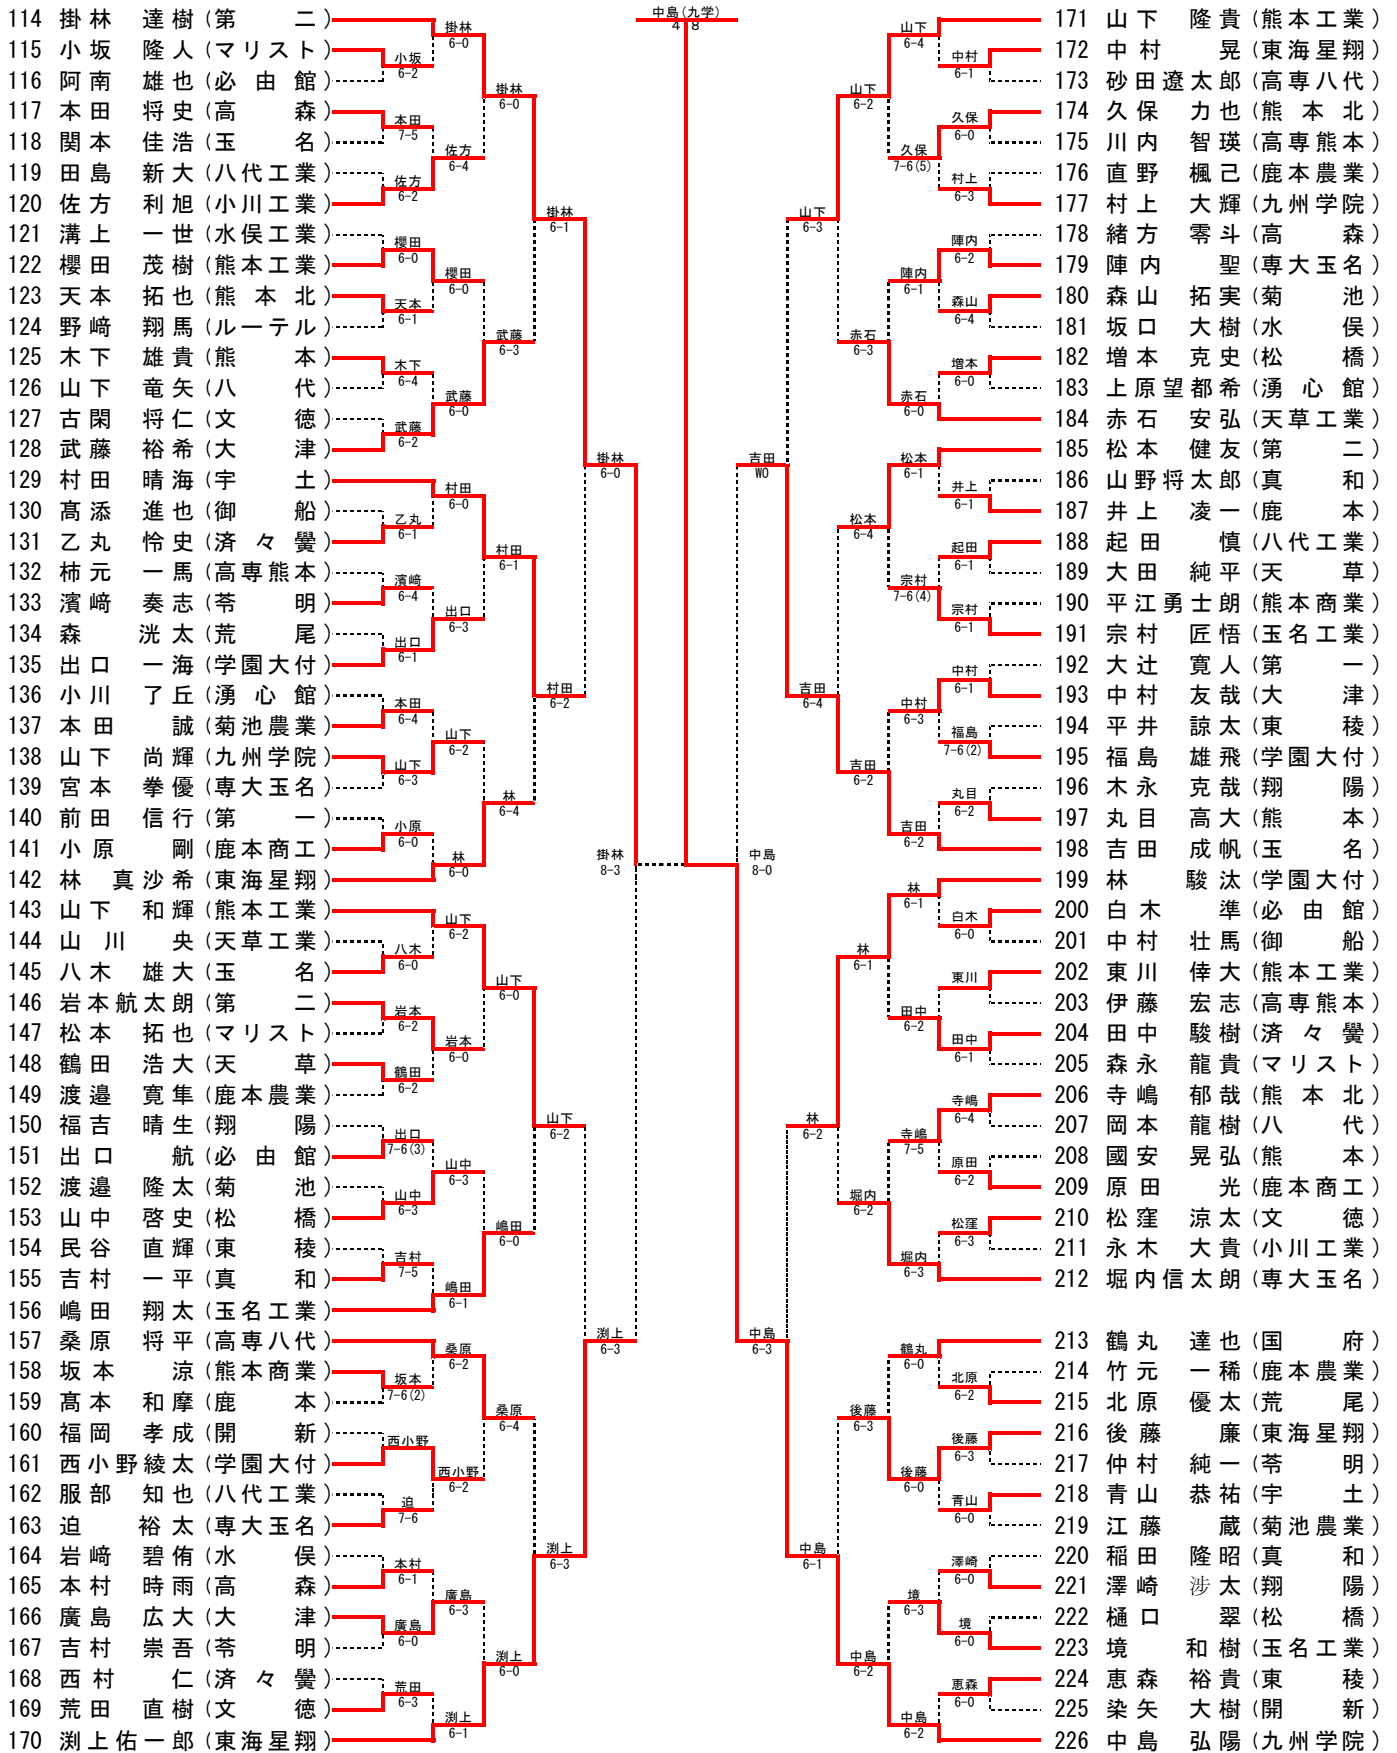

平成25年度熊本県高等学校総合体育大会テニス競技大会

男子シングルスNO. 1

1	杉谷 和馬 (東海星翔)	杉谷	6-0	杉谷(東海)	8-5	前川	6-0	57	前川 知賢 (専大玉名)
2	春木 昶広 (第二)	春木	6-1			工藤	6-1	58	大島 紳一郎 (学園大付)
3	山田 倫史 (天草)	杉谷	6-0			内田	6-3	59	工藤 啓士朗 (熊本工業)
4	緒方 宏亮 (第一)	藤本	6-1			内田	6-2	60	松田 悠 (九州学院)
5	藤本 智貴 (菊池)	永友	7-6(4)			手嶋	6-2	61	内田 宏幸 (御船)
6	永友 伶弥 (小川工業)	永友	6-1			福島	7-6(6)	62	大竹 瑞輝 (天草工業)
7	清崎 陸 (湧心館)	永友	6-1			佐藤	6-3	63	手嶋 優太 (鹿本)
8	本田 智也 (国府)	本田	6-0			佐藤	6-2	64	福島 圭一郎 (必由館)
9	堀野 高寛 (御船)	元村	6-4			村里	6-3	65	下田 将大 (高森)
10	田中 風太 (水俣)	元村	6-2			大倉	6-0	66	佐藤 桂祥 (マリスト)
11	元村 大和 (専大玉名)	酒井	6-2			村里	6-2	67	川端 光 (天草)
12	井手 龍哉 (九州学院)	荒木	7-6(6)			野口	6-1	68	大倉 克宏 (玉名)
13	荒木 孝則 (必由館)	酒井	6-1			桐原	6-1	69	白木 大海 (鹿本商工)
14	酒井 優 (玉名)	永井	6-2			飯田	6-4	70	村里 脩斗 (東海星翔)
15	永井 慶人 (マリスト)	吉川	6-1			飯田	6-3	71	野口 修 (熊本商業)
16	吉川 輝良 (熊本工業)	橋口	6-3			飯田	6-4	72	野口 裕太 (松橋)
17	石貫 智也 (鹿本商工)	橋口	7-5			岡本	6-0	73	桐原 稔之 (翔陽)
18	橋口 亮介 (東稜)	板井	6-4			川野	6-3	74	小崎 将吾 (小川工業)
19	森田 正太郎 (宇土)	松永	6-0			上野	6-3	75	飯田 久士 (熊本北)
20	坂本 叶夢 (高専熊本)	片橋	6-1			上野	6-3	76	竹ノ下 駿 (開新)
21	坂井 公孝 (学園大付)	岩下	6-1			佐藤	6-2	77	岡本 直也 (玉名工業)
22	松永 望 (大津)	原田	6-0			小島	6-1	78	坂本 大輔 (荒尾)
23	岩下 勇二 (開新)	岩下	6-0			大久保	6-0	79	川野 拓未 (第二)
24	草野 魁二 (松橋)	岩下	6-0			吉野	6-2	80	上野 凌平 (八代工業)
25	片橋 史弥 (熊本)	島谷	7-6(4)			福竹	6-0	81	林田 賢志郎 (第一)
26	井上 拓哉 (熊本商業)	永吉	6-2			福竹	6-2	82	佐藤 文哉 (文徳)
27	原田 滉紀 (鹿本農業)	永吉	6-2			水上	6-0	83	本田 純也 (八代)
28	岩下 功征 (真和)	片岡	6-2			松本	6-1	84	小島 広規 (熊本)
29	島谷 淳之介 (学園大付)	池原	6-1			吉川	6-4	85	大久保 祐宇 (専大玉名)
30	山口 貴史 (荒尾)	池原	6-3			吉川	6-4	86	早田 寛隆 (鹿本)
31	緒方 理矩 (菊池)	池原	6-3			森下	6-2	87	吉野 翔真 (芥明)
32	永吉 隼人 (東海星翔)	後藤	6-1			橋本	6-1	88	植竹 祐也 (宇土)
33	藤本 悠大 (熊本北)	松村	6-2			宇野	7-6(2)	89	亀崎 太一 (真和)
34	片岡 将紀 (高専八代)	嶋田	6-2			津々浦	6-4	90	矢草 山寛規 (水俣工業)
35	佐野 天晴 (鹿本)	作本	6-3			井芹	6-2	91	水上 勇作 (菊池)
36	池原 健矢 (第二)	中山	6-1			上妻	6-2	92	松本 一輝 (御船)
37	山口 晋史 (水俣工業)	魚住	6-2			上妻	6-0	93	小泉 祐輔 (鹿本農業)
38	畑野 弘次 (第一)	原賀	6-0			福田	6-3	94	窪園 裕樹 (高専八代)
39	伊藤 純 (芥明)	東田	6-2			岡本	6-1	95	吉川 直輝 (済々黌)
40	鶴山 孔士 (高森)	東田	6-0			岡本	6-2	96	森下 雅斗 (水俣)
41	田中 元樹 (八代工業)	松村	6-3			波瀬山	6-1	97	紙 拳 聖 (湧心館)
42	後藤 瑞貴 (文徳)	松村	6-2			佐伯	6-1	98	橋本 龍弥 (第二)
43	作本 力哉 (玉名工業)	松村	6-2			佐伯	6-1	99	宇野 辰弥 (九州学院)
44	藤野 信 (翔陽)	松村	6-2			佐伯	6-1	100	石橋 憲一郎 (大津)
45	嶋田 博希 (小川工業)	松村	6-2			佐伯	6-1	101	津々浦 雄貴 (高専熊本)
46	中山 大輔 (菊池農業)	松村	6-2			佐伯	6-1	102	池田 光世 (天草工業)
47	加藤 淳也 (天草工業)	松村	6-2			佐伯	6-1	103	井芹 忠洸 (熊本工業)
48	笠 広輝 (済々黌)	松村	6-2			佐伯	6-1	104	天野 聖也 (東稜)
49	魚住 亮太 (八代)	松村	6-2			佐伯	6-1	105	上妻 森土 (東海星翔)
50	荒川 涼 (湧心館)	松村	6-2			佐伯	6-1	106	緒方 遼馬 (ルーテル)
51	原賀 優兵 (鹿本商工)	松村	6-2			佐伯	6-1	107	福田 万希也 (マリスト)
52	馬城 諒一 (水俣)	松村	6-2			佐伯	6-1	108	江副 優介 (荒尾)
53	東田 悠太 (宇土)	松村	6-2			佐伯	6-1	109	岡本 崇寛 (八代)
54	鮫島 光喜 (真和)	松村	6-2			佐伯	6-1	110	龍野 尚紀 (熊本商業)
55	井上 和磨 (専大玉名)	松村	6-2			佐伯	6-1	111	原田 一輝 (熊本)
56	松村 直昂 (熊本工業)	松村	6-2			佐伯	6-1	112	波瀬山 元樹 (玉名)
								113	佐伯 峻 (学園大付)

[シード順]

- ①杉谷 和馬 (東海星翔)   ②中島 弘陽 (九州学院)   ③掛林 達樹 (第二)   ④佐伯 峻 (学園大付)
- ⑤前川 知賢 (専大玉名)   ⑥洲上 佑一郎 (東海星翔)   ⑦山下 隆貴 (熊本工業)   ⑧松村 直昂 (熊本工業)
- ⑨島谷 淳之介 (学園大付)   ⑩吉田 成帆 (玉名)   ⑪山下 和輝 (熊本工業)   ⑫小島 広規 (熊本)
- ⑬大久保 祐宇 (専大玉名)   ⑭林 真沙希 (東海星翔)   ⑮林 駿汰 (学園大付)   ⑯岩下 功征 (真和)

平成25年度熊本県高等学校総合体育大会テニス競技大会

男子シングルスNO. 2

決勝戦

5位決定戦

杉谷 和馬 (東海星翔) 8-4 杉谷
中島 弘陽 (九州学院) 6-2 測上

吉田 成帆 (玉名) 6-3 吉田
小島 広規 (熊本) 6-3 測上
松村 直昂 (熊本工業) 6-3 測上
測上 佑一郎 (東海星翔) 6-3 測上

3位決定戦

佐伯 峻 (学園大付) 6-0 佐伯
掛林 達樹 (第二) 6-0 掛林

小島 広規 (熊本) 6-0 松村
松村 直昂 (熊本工業) 6-0 松村

7位