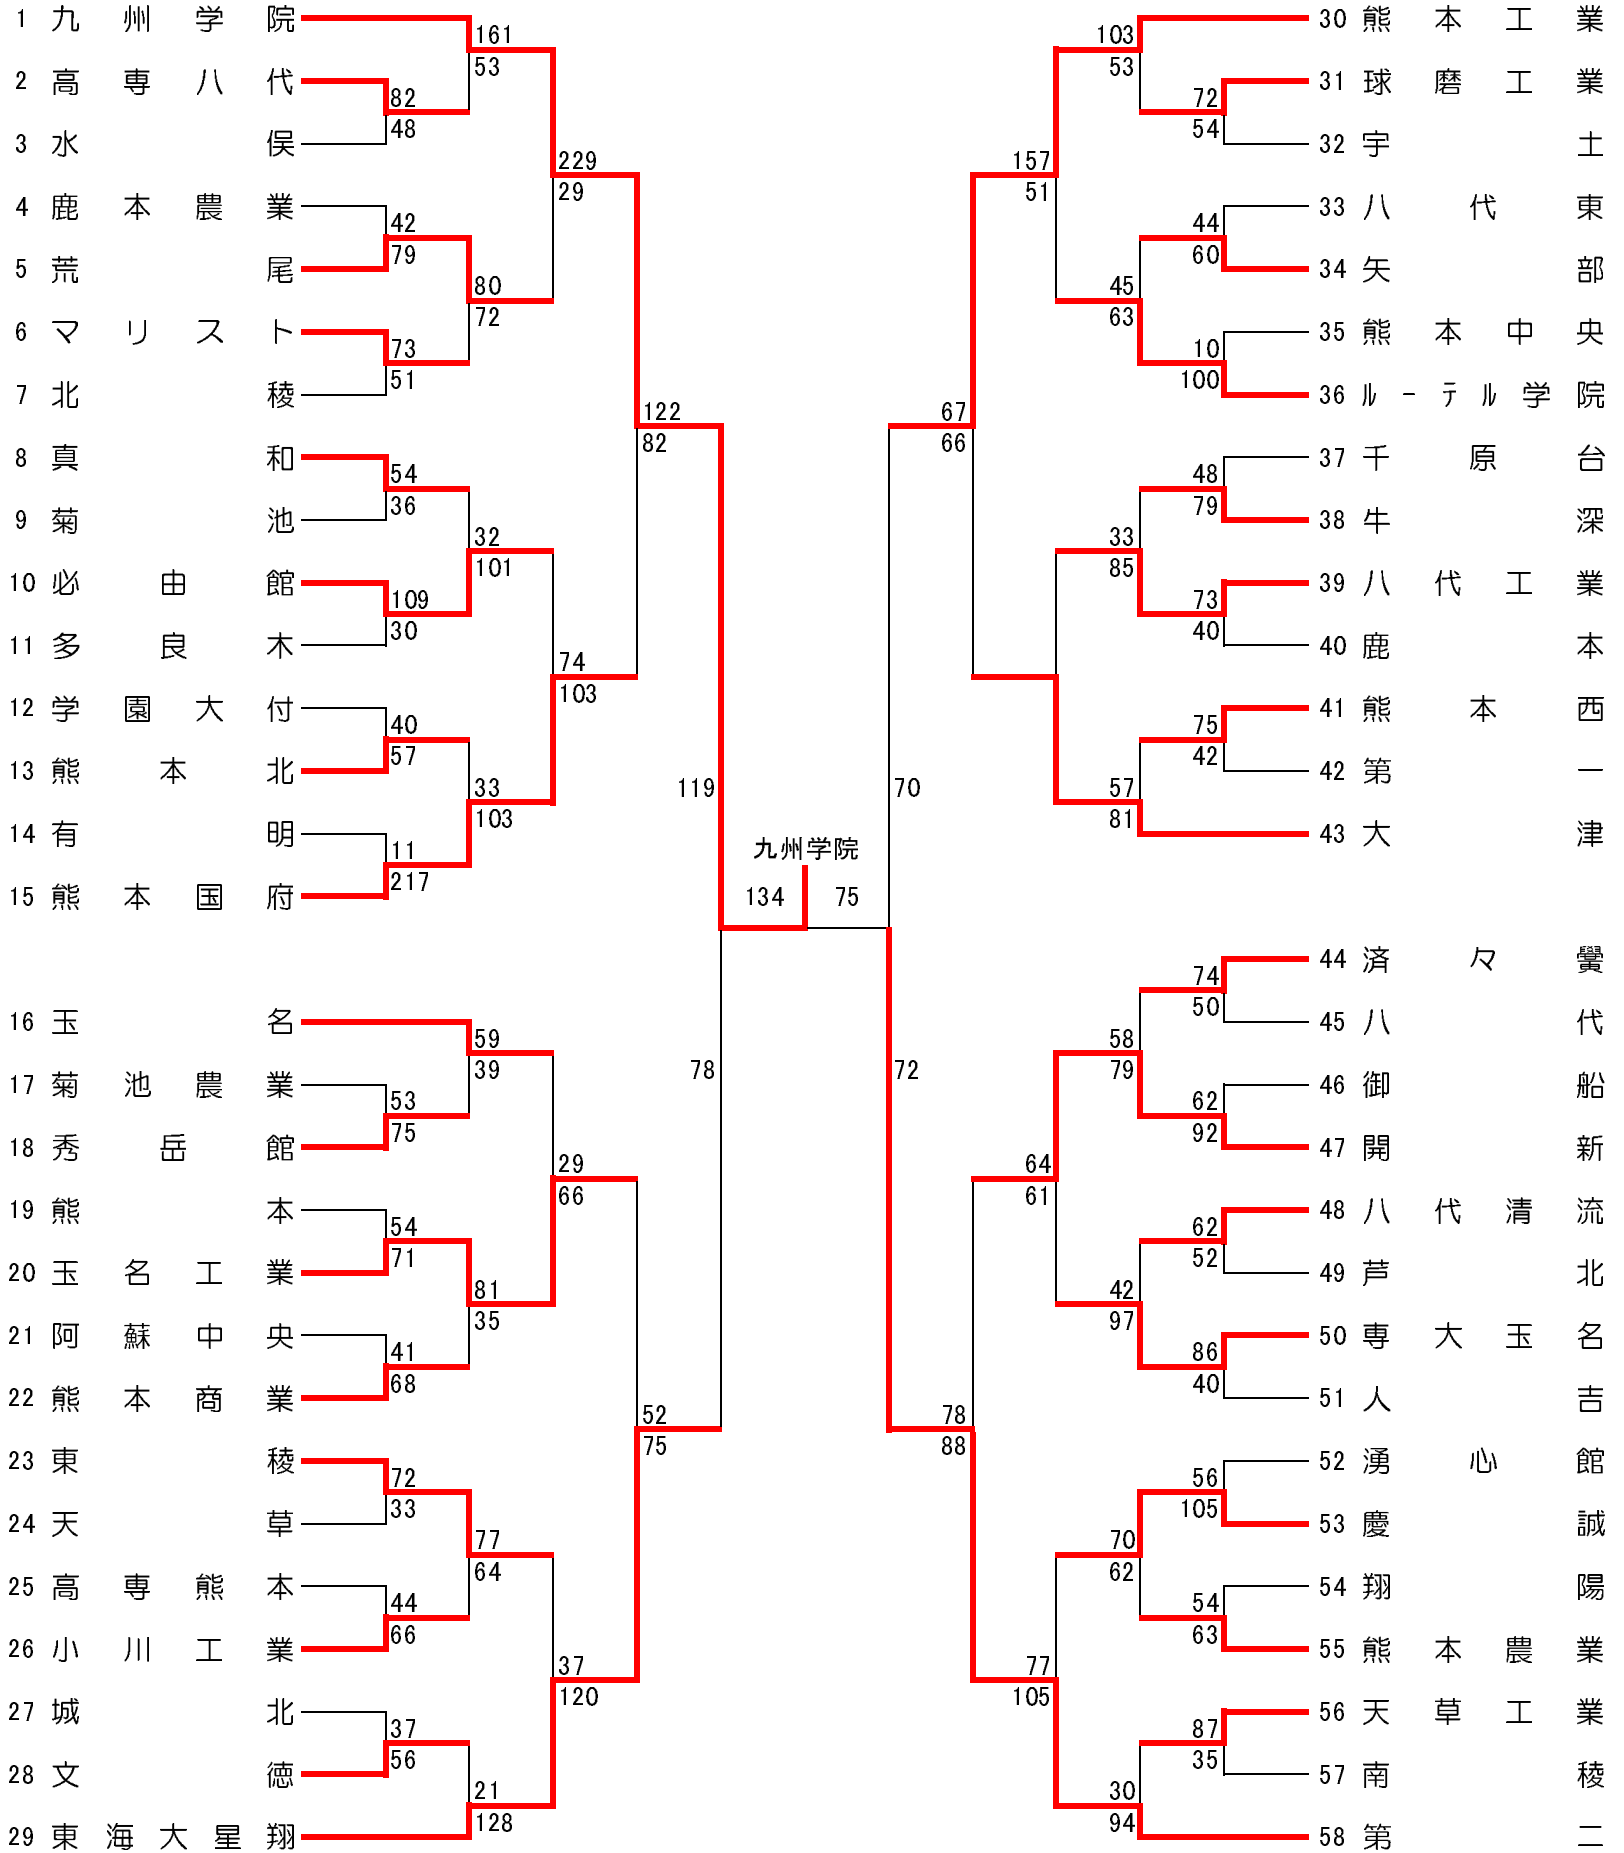

平成26年度熊本県下高等学校バスケットボール大会男子組合せ

				会場別・コート別試合数									
				東海大星翔高校		熊本農業高校		済々黓高校		熊本高校		第二高校	
期日	曜日	試合開始	競技時間	Aコート	Bコート	Cコート	Dコート	Eコート	Fコート	Gコート	Hコート	Jコート	Kコート
平成26年10月19日	日	9:00	8-2-8-7-8-2-8	7ゲーム	6ゲーム	7ゲーム	6ゲーム	6ゲーム	6ゲーム	7ゲーム	7ゲーム	*	*
平成26年10月25日	土	9:00	8-2-8-7-8-2-8	6ゲーム	6ゲーム	5ゲーム	6ゲーム	6ゲーム	6ゲーム	*	*	*	*
平成26年10月26日	日	9:00	10分正式4Q	6ゲーム	6ゲーム	6ゲーム	6ゲーム	*	*	*	*	*	*
平成26年11月1日	土	13:00	10分正式4Q	*	*	*	*	*	*	*	*	2ゲーム	2ゲーム
平成26年11月2日	日	13:00	10分正式4Q	*	*	*	*	*	*	*	*	2ゲーム	*

平成26年度熊本県下高等学校バスケットボール大会女子組合せ

期 日	会 場 別 ・ コ ー ト 別 試 合 数												
	東海大星翔高校 A・B			熊本農業高校 C・D			済々豊高校 E・F			熊本高校 G・H			第二高校 J・K
	会場	審判	報道	会場	審判	報道	会場	審判	報道	会場	審判	報道	会場・審判・報道
10月19日(日)	西村	有馬	西村	澤村	友川	友川	内田	菊池	内田	福本	渡邊	渡邊	*
10月25日(土)	西村	岩尾	西村	澤村	上村	上村	内田	有馬	友川	*	*	*	*
10月26日(日)	西村	有馬	西村	澤村	岩尾	菊池	*	*	*	*	*	*	*
11月 1日(土)	*	*	*	*	*	*	*	*	*	*	*	*	専門委員全員
11月 2日(日)	*	*	*	*	*	*	*	*	*	*	*	*	専門委員全員