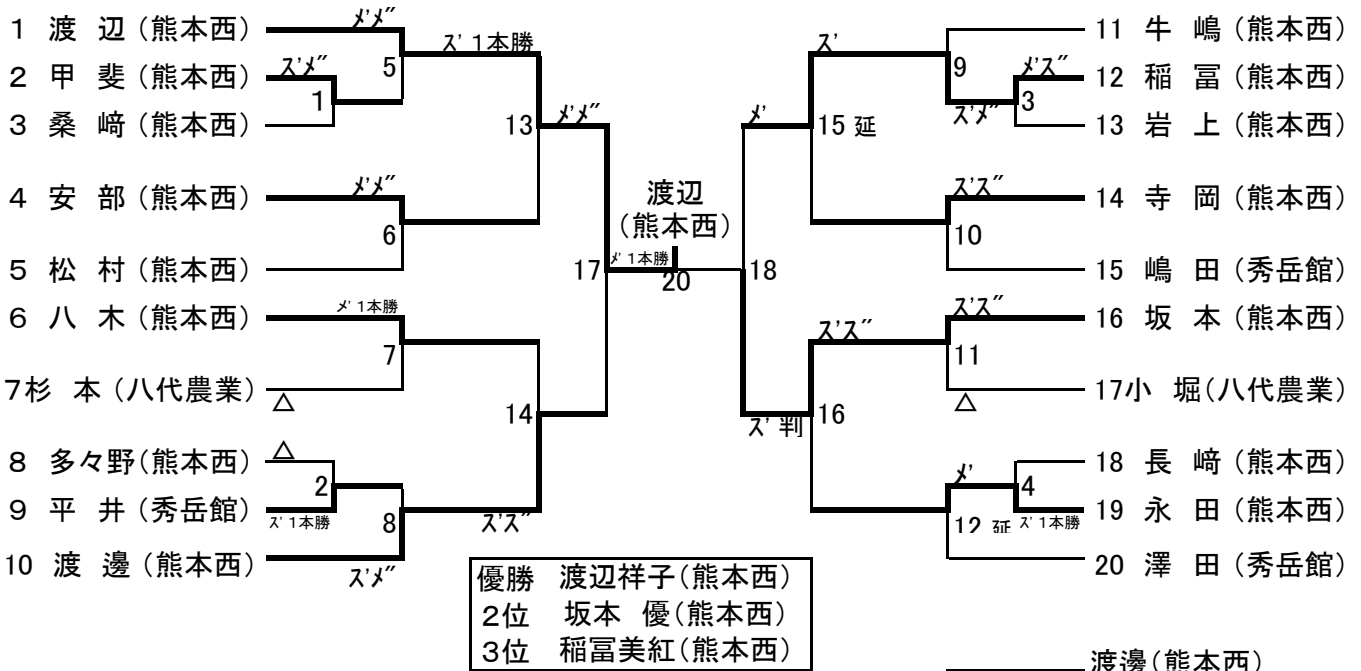

平成26年度 熊本県高等学校なぎなた新人戦大会

1 日時 平成26年11月16日(日) 9:30~
2 会場 熊本県立熊本西高等学校 第1体育館

演技競技

個人試合

団体試合

	先鋒	中堅	大将	補
熊本西 A	渡辺 祥子	坂本 優	稲富 美紅	
熊本西 B	甲斐 紗弥	渡邊 琴香	安部絵莉子	
熊本西 C	寺岡 夏希	永田 美佳	桑崎 明	
熊本西 D	長崎 佑依	八木彩耶加	牛嶋梨紗子	
熊本西 E	多々野七海	岩上 凜	松村 海波	
秀岳館	澤田 奏	平井 早富	嶋田 凪紗	
八代農業	小堀 優佳	杉本奈津妙