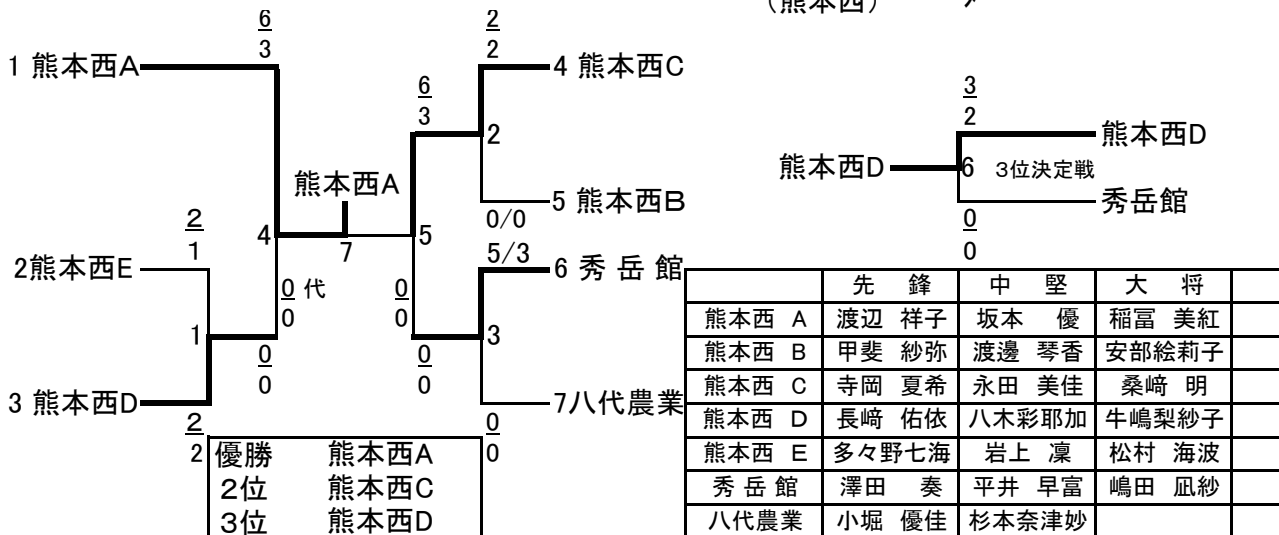

先鋒	中堅	大将	補
熊本西 A	渡辺 祥子	坂本 優	稲富 美紅	
熊本西 B	甲斐 紗弥	渡邊 琴香	安部絵莉子	
熊本西 C	寺岡 夏希	永田 美佳	桑崎 明	
熊本西 D	長崎 佑依	八木彩耶加	牛嶋梨紗子	
熊本西 E	多々野七海	岩上 凜	松村 海波	
秀岳館	澤田 奏	平井 早富	嶋田 凪紗	
八代農業	小堀 優佳	杉本奈津妙