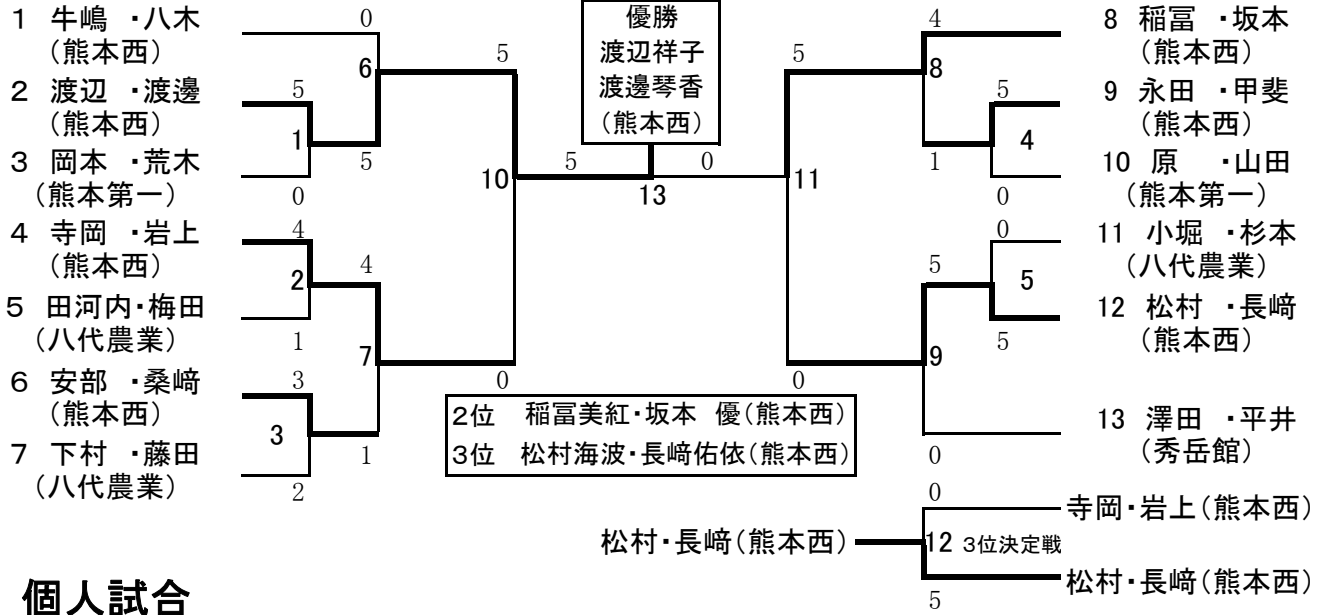

# 平成26年度 熊本県高等学校なぎなた新人戦大会

1 日時 平成26年11月16日(日) 9:30~  
2 会場 熊本県立熊本西高等学校 第1体育館

## 演技競技

## 個人試合