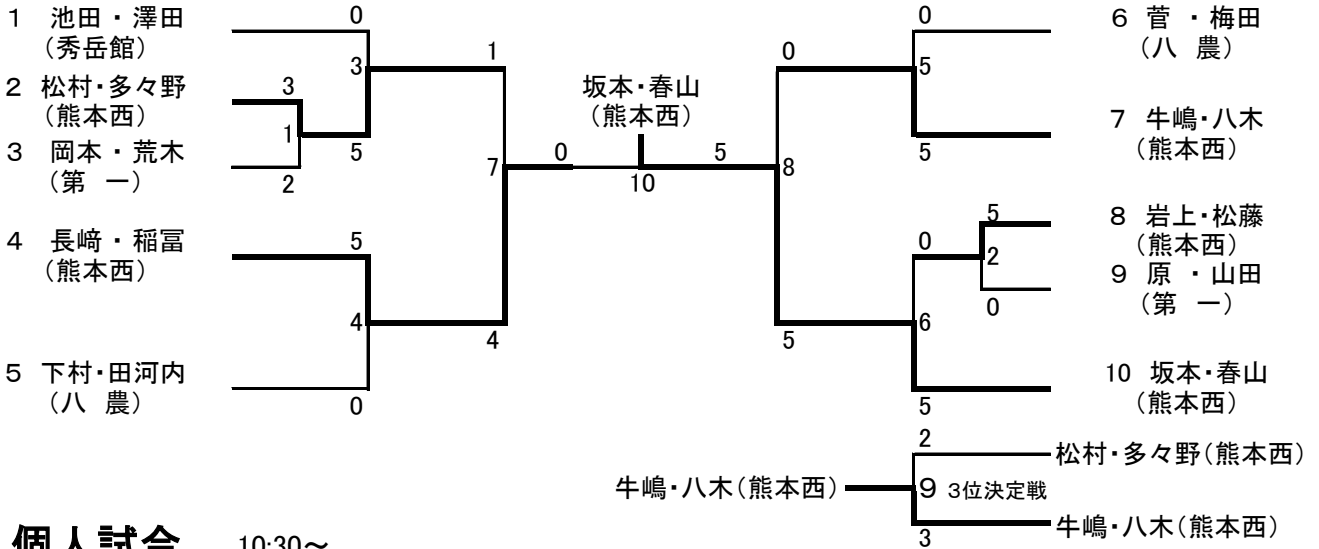

平成27年度 熊本県高等学校なぎなた新人戦大会

1 日時 平成26年11月15日(日) 9:30~
2 会場 熊本県立熊本西高等学校 第1体育館

演技競技

9:45~

個人試合

10:30~

団体試合

11:55~