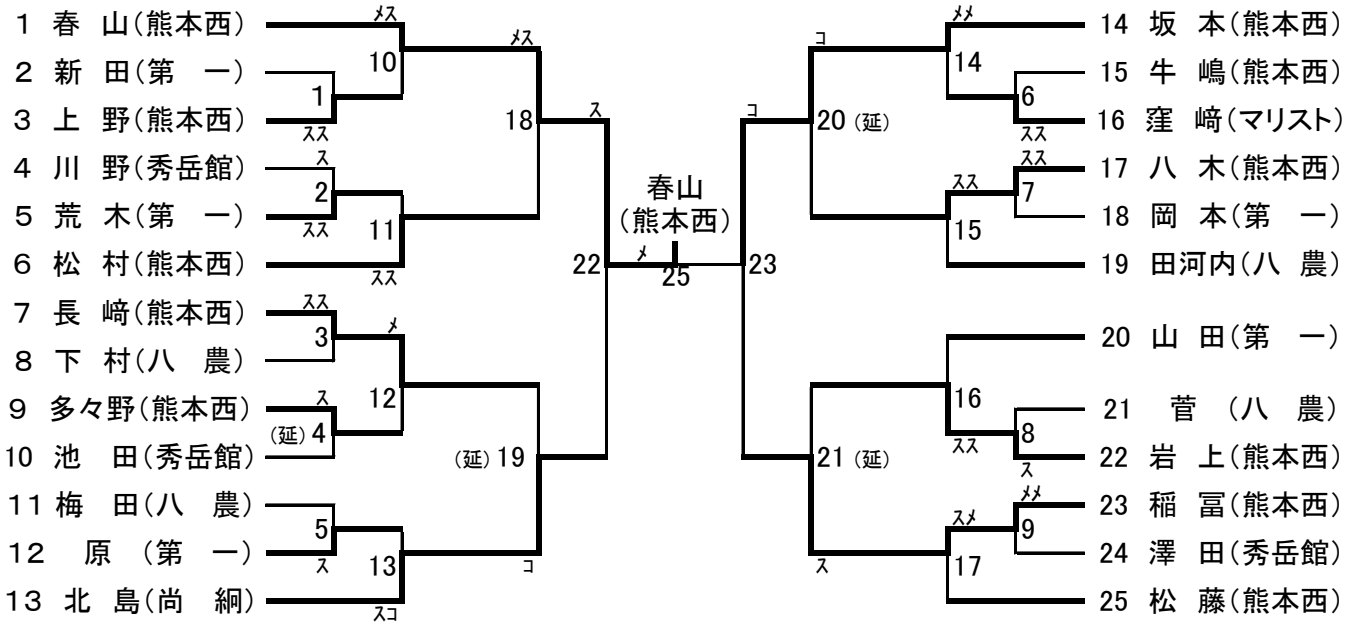

平成27年度 熊本県高等学校なぎなた新人戦大会

1 日時 平成26年11月15日(日) 9:30~
2 会場 熊本県立熊本西高等学校 第1体育館

演技競技

9:45~

個人試合

10:30~

団体試合

11:55~