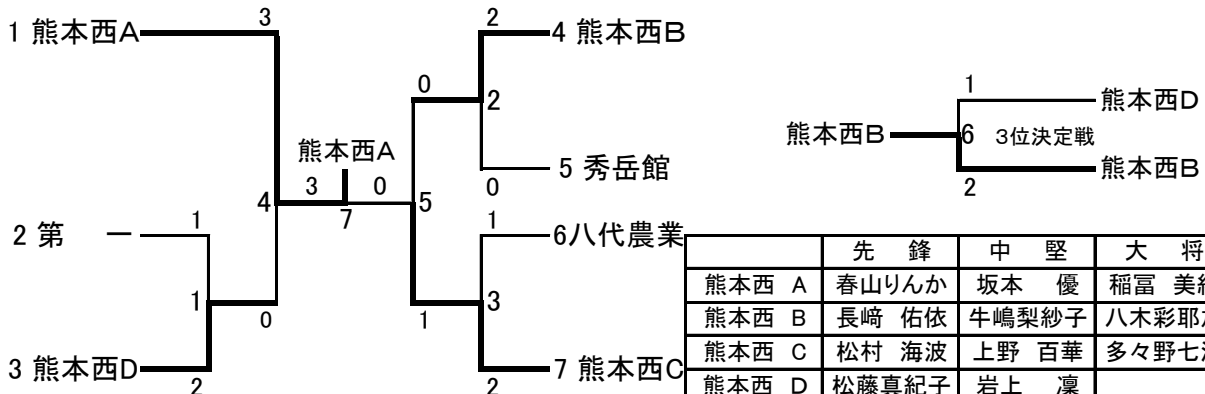

平成27年度 熊本県高等学校なぎなた新人戦大会

1 日時 平成26年11月15日(日) 9:30~
2 会場 熊本県立熊本西高等学校 第1体育館

演技競技

9:45~

個人試合

10:30~

団体試合

11:55~