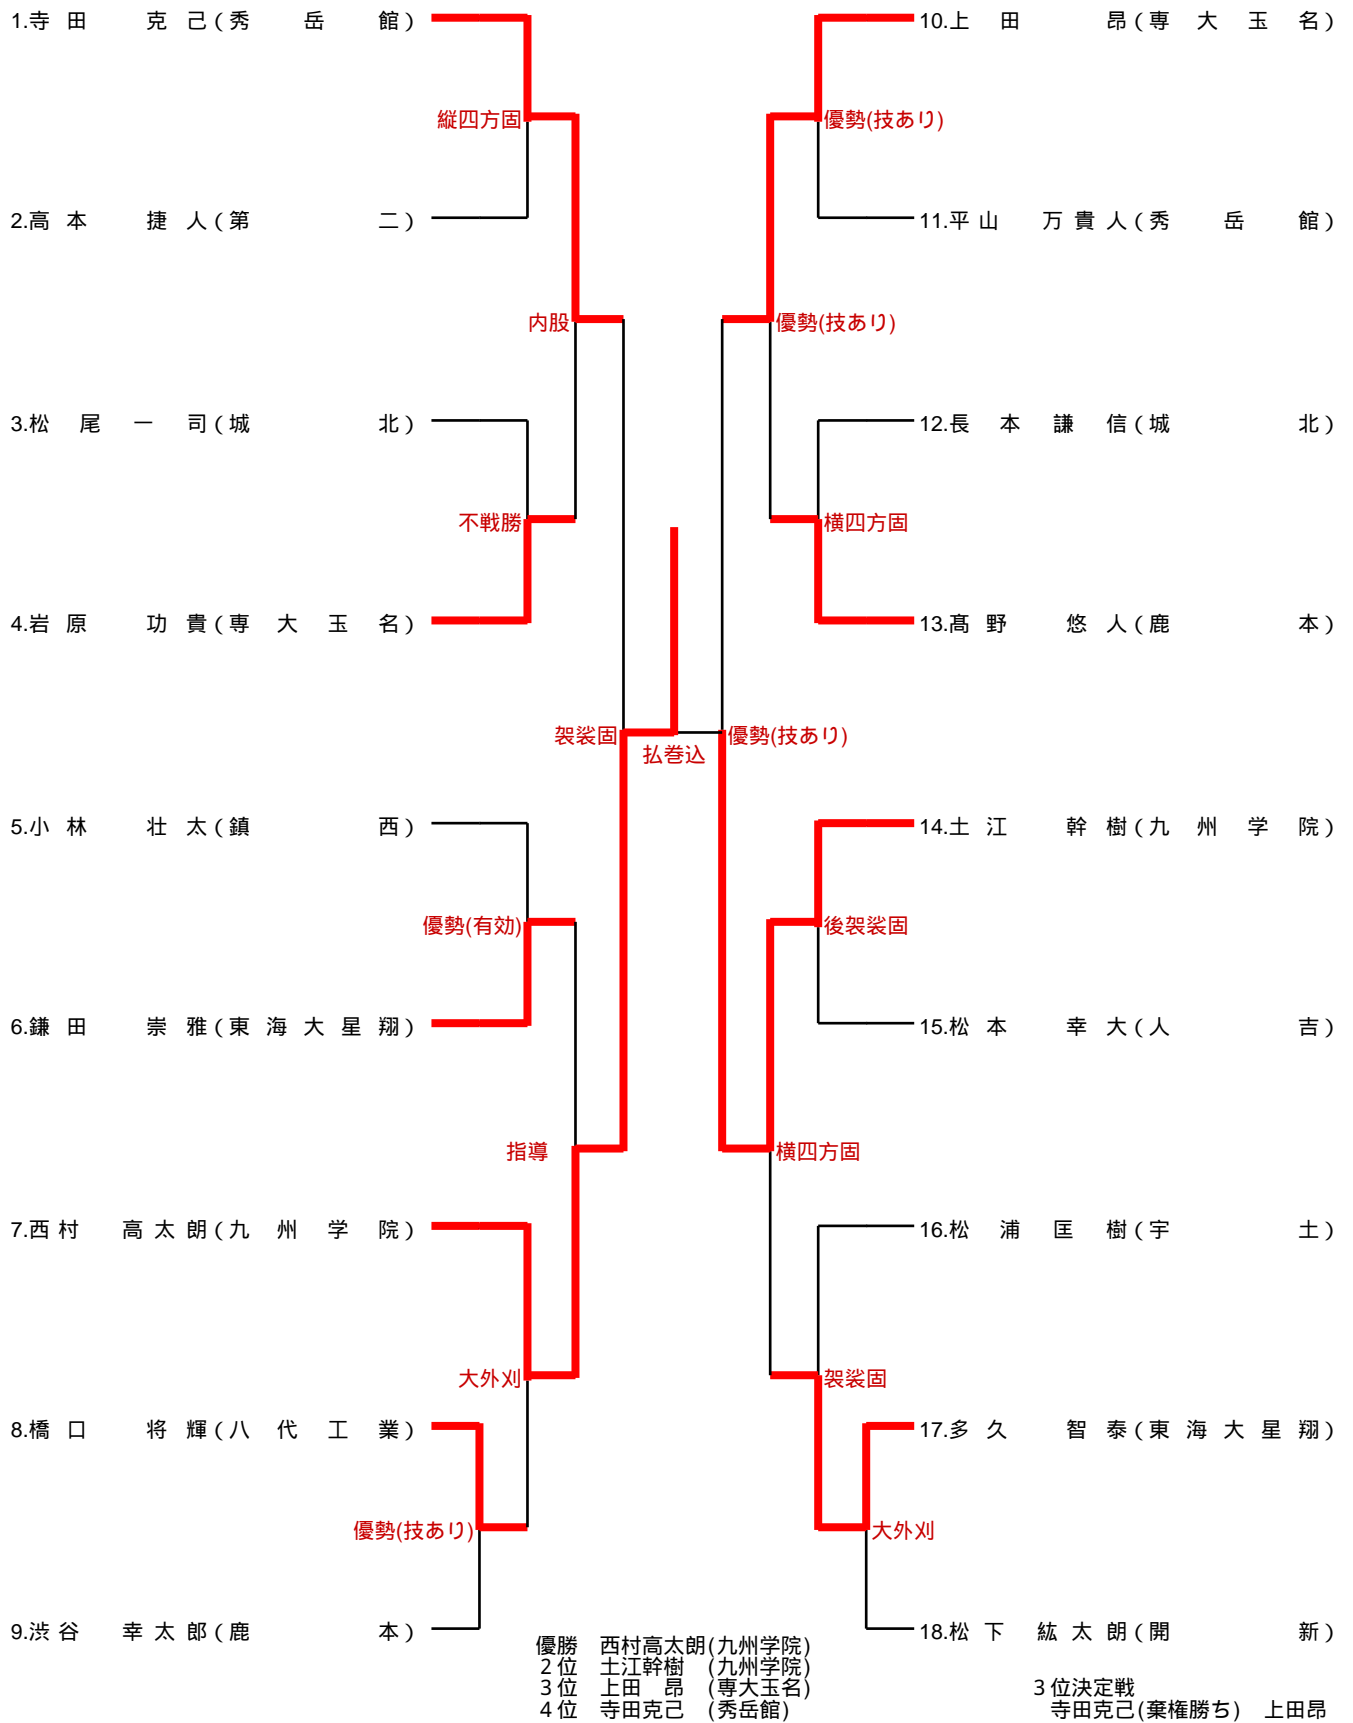

順位 優勝(熊本西高校) 2位(九州学院高校) 3位(専大玉名高校) 4位(阿蘇中央高校)

男子 60kg級

男子66kg級

男子73kg級

男子 81kg級

男子90kg級

男子100kg級

優勝 後藤 龍真 (鎮西)
 2位 星田 大希 (鎮西)
 3位 千原 靖人 (九州学院)
 4位 山本 壮真 (専大玉名)