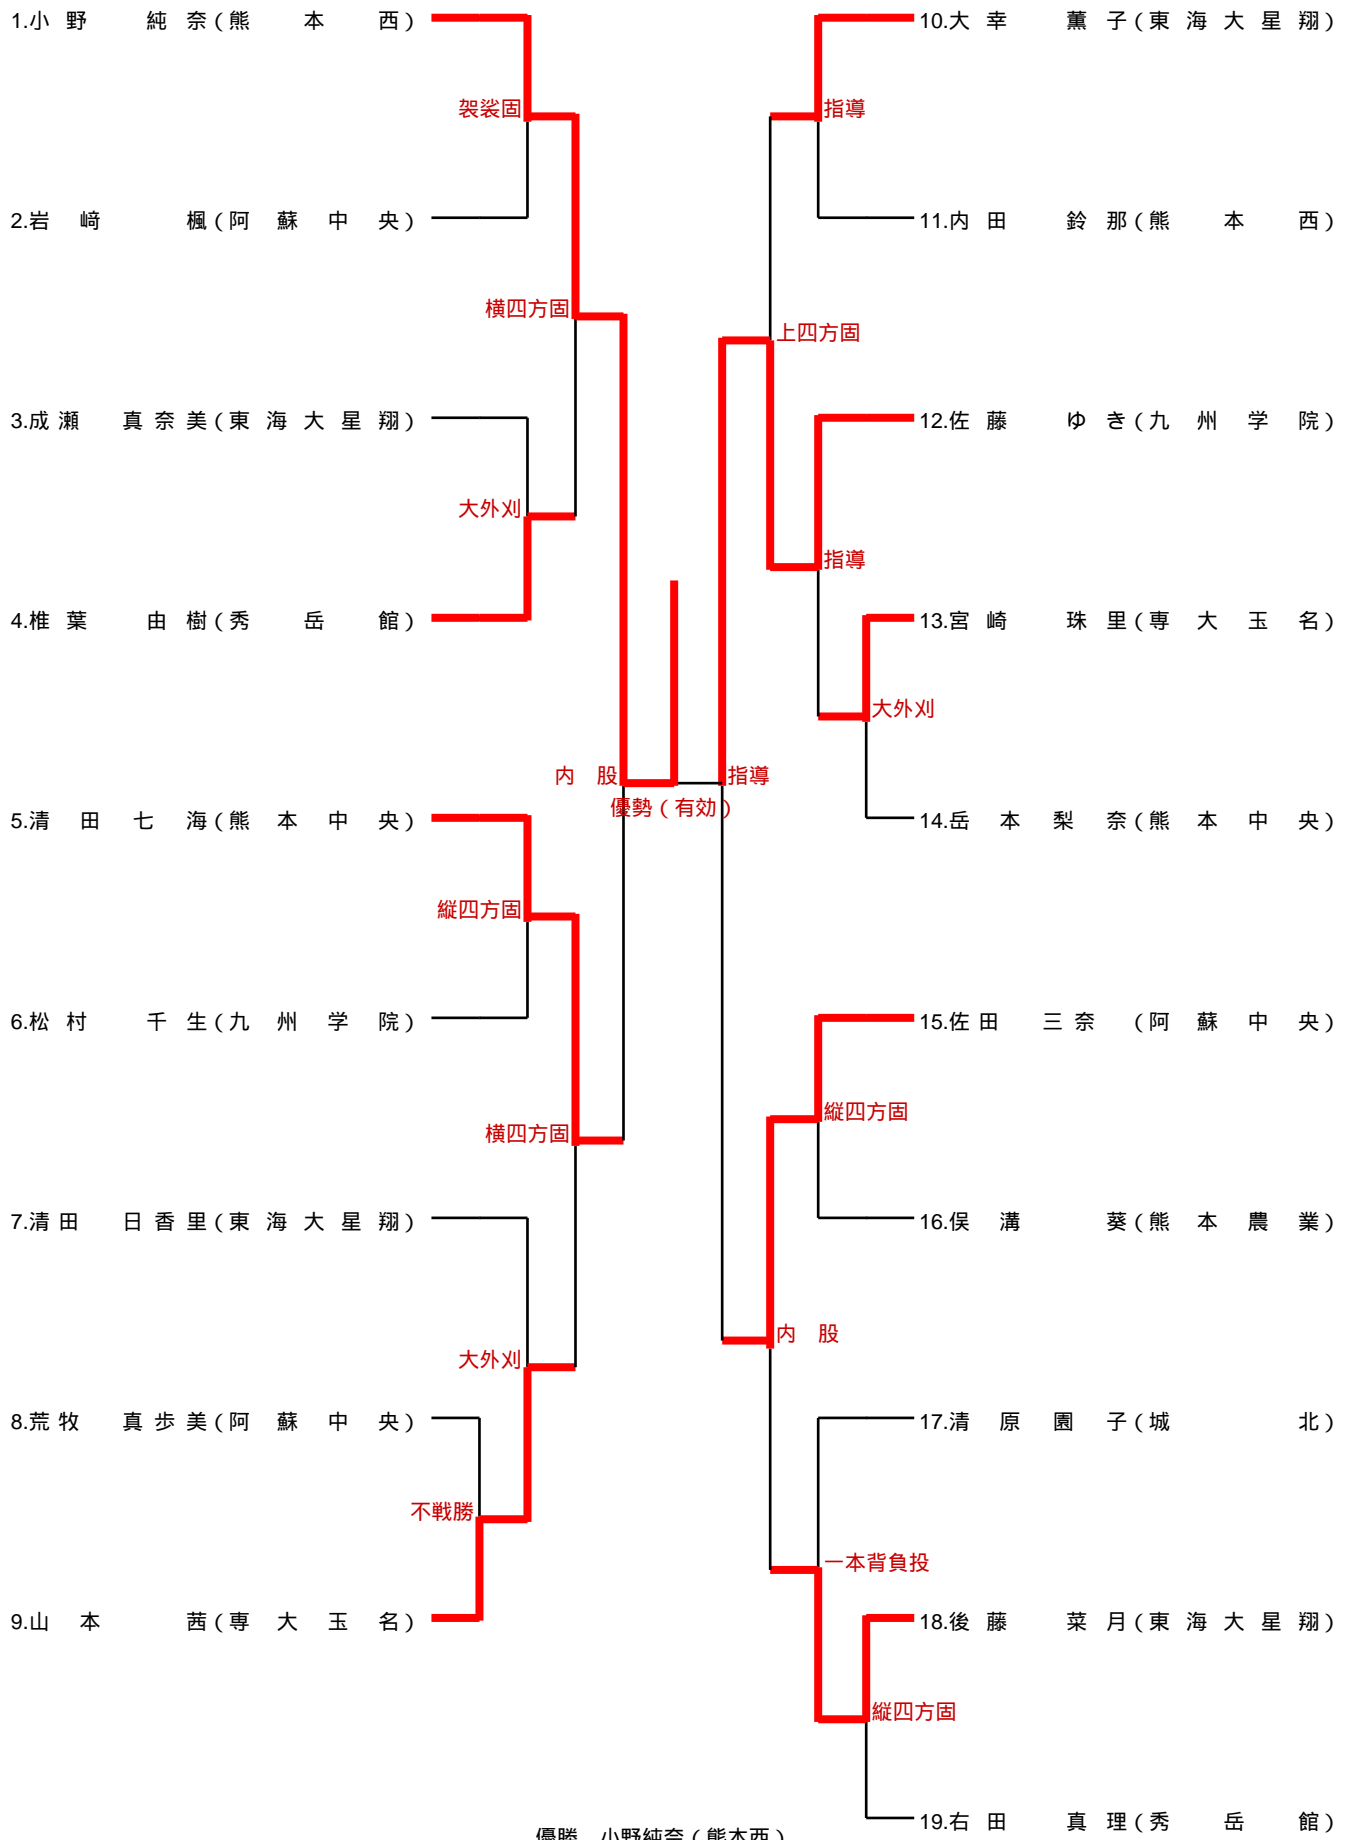

女子52kg級

優勝 小野純奈(熊本西)
2位 佐藤ゆき(九州学院)
3位 佐田三奈(阿蘇中央)
4位 清田七海(熊本中央)

3位決定戦
清田 小内刈 佐田