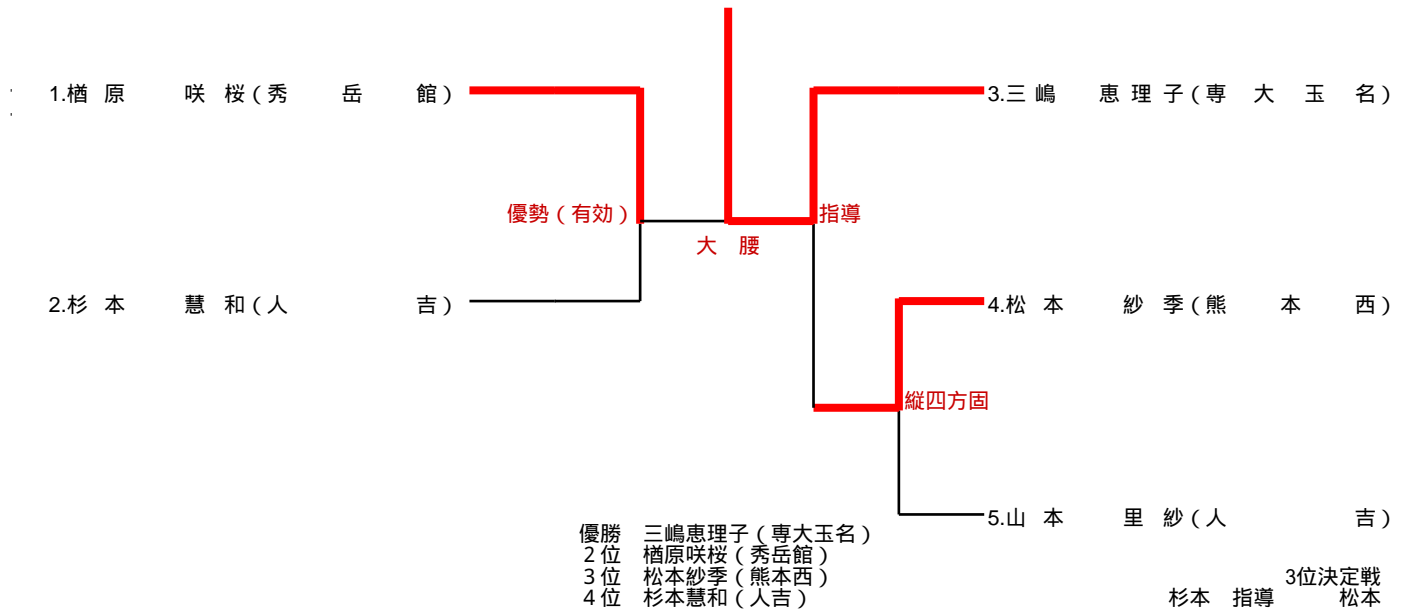

女子57kg級

女子63kg級

優勝 塔本葵葉(熊本西)
 2位 渡邊香菜(秀岳館)
 3位 松岡夏希(熊本中央)
 4位 森本愛理(熊本西)

3位決定戦
 松岡 合技 杉本

女子70kg級

優勝 坂田愛里 (熊本西)
 2位 荒牧美咲 (熊本西)
 3位 岩永実奈 (九州学院)
 4位 小森愛子 (阿蘇中央)

3位決定戦
 岩永 上四方固 小森

女子78kg級