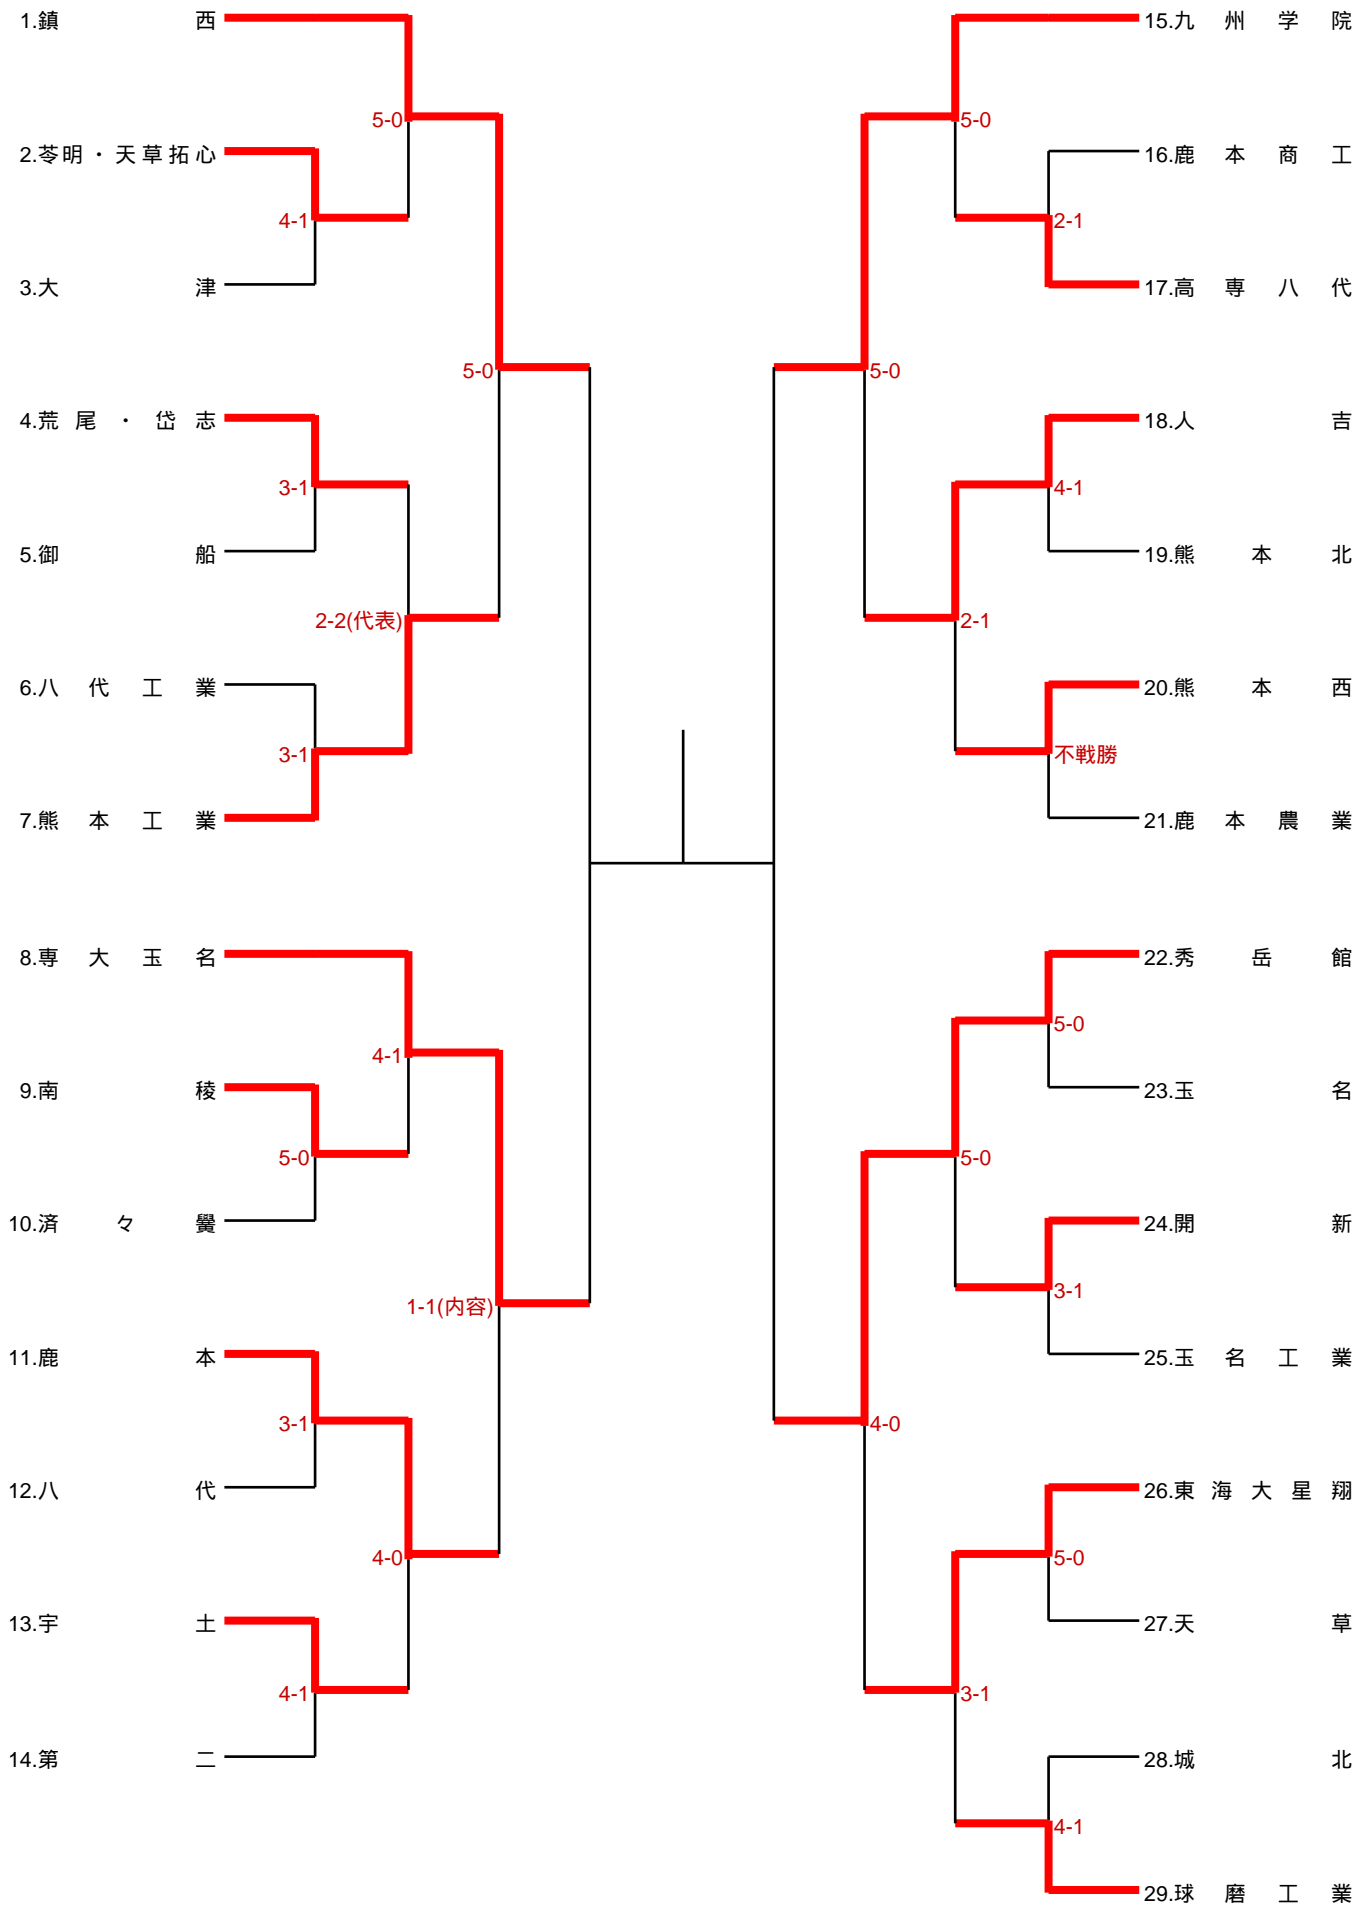

男子団体

平成27年度 熊本県高等学校総合体育大会柔道競技

男子団体

平成27年5月30日
山鹿市総合体育館

第1試合場			決勝リーグ(第1試合)				
鎮西			3 - 0	専大玉名			
順位	氏名	勝負	決まり技	勝負	氏名	順位	
先鋒	新田 愛仁	○	技あり	△	坂口 優斗	先鋒	
次鋒	北村 博樹	×	引き分け	×	竹下 凌	次鋒	
中堅	濱付 栄将	○	内股	△	合原 幹太	中堅	
副将	後藤 龍真	○	出足払	△	田中 将太	副将	
大将	宮崎 悠太郎	×	引き分け	×	上田 昂	大将	

第3試合場			決勝リーグ(第1試合)				
九州学院			3 - 1	秀岳館			
順位	氏名	勝負	決まり技	勝負	氏名	順位	
先鋒	西村 高太郎	○	技あり	△	徳光 天	先鋒	
次鋒	千原 靖人	○	内股	△	井村 瑠衣希	次鋒	
中堅	託田 真輝	×	引き分け	×	吉村 優弥	中堅	
副将	織方 景太	○	大内刈	△	寺田 克己	副将	
大将	川口 辰巳	△	送足払	○	境 大成	大将	

第1試合場			決勝リーグ(第2試合)				
鎮西			3 - 2	秀岳館			
順位	氏名	勝負	決まり技	勝負	氏名	順位	
先鋒	新田 愛仁	○	送襟絞	△	徳光 天	先鋒	
次鋒	北村 博樹	○	裏投	△	井村 瑠衣希	次鋒	
中堅	濱付 栄将	△	有効	⊖	吉村 優弥	中堅	
副将	後藤 龍真	○	縦四方固	△	寺田 克己	副将	
大将	宮崎 悠太郎	△	横四方固	○	境 大成	大将	