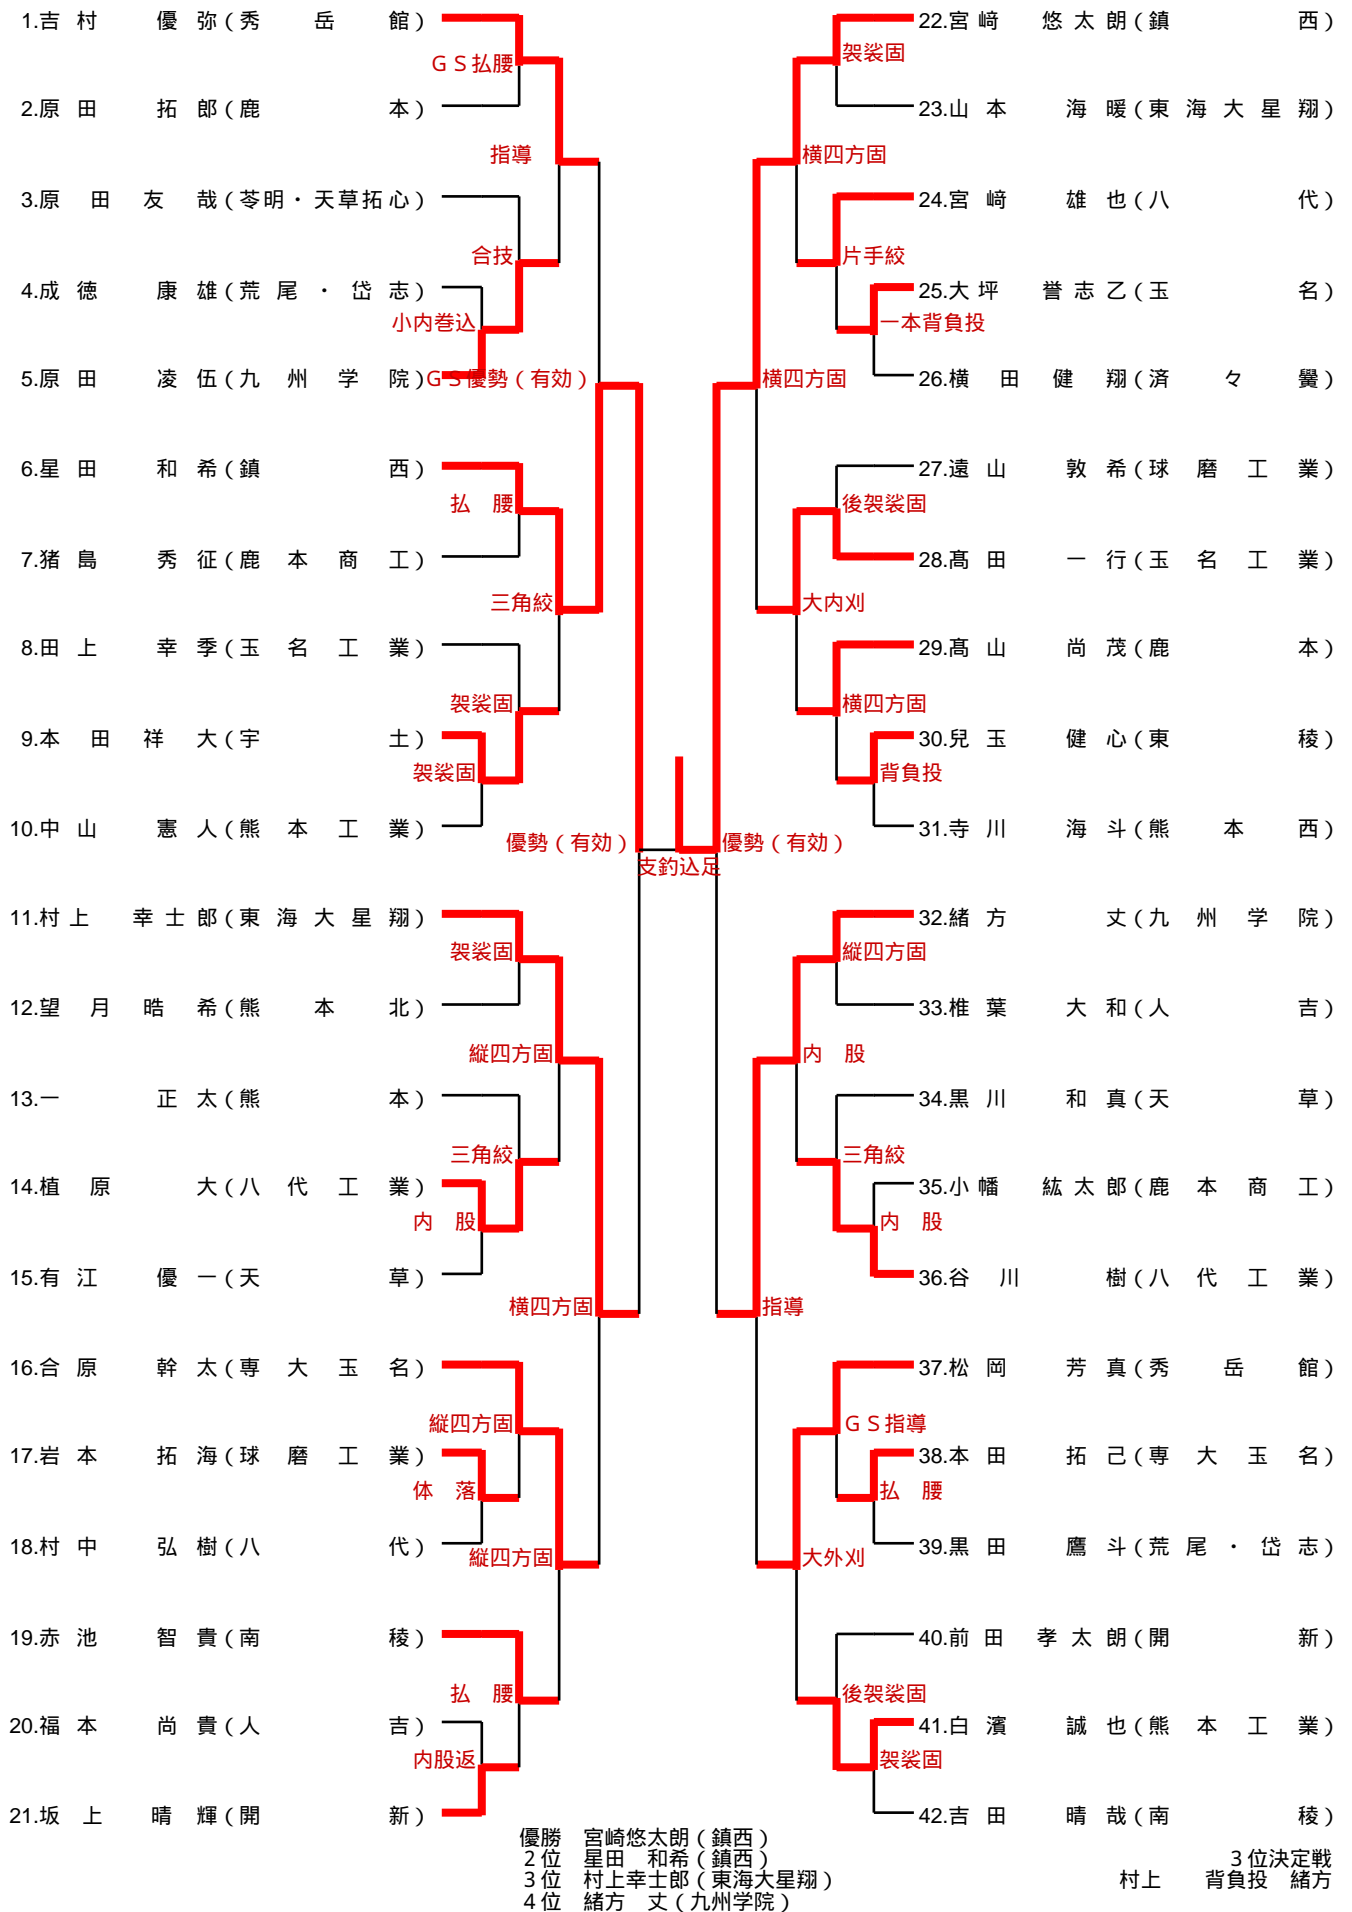

順位 優勝(熊本西高校) 2位(九州学院高校) 3位(専大玉名高校) 4位(阿蘇中央高校)

男子 60kg級

男子66kg級

男子73kg級

男子 81kg級

男子90kg級

男子100kg級

優勝 後藤 龍真 (鎮西)
 2位 星田 大希 (鎮西)
 3位 千原 靖人 (九州学院)
 4位 山本 壮真 (専大玉名)