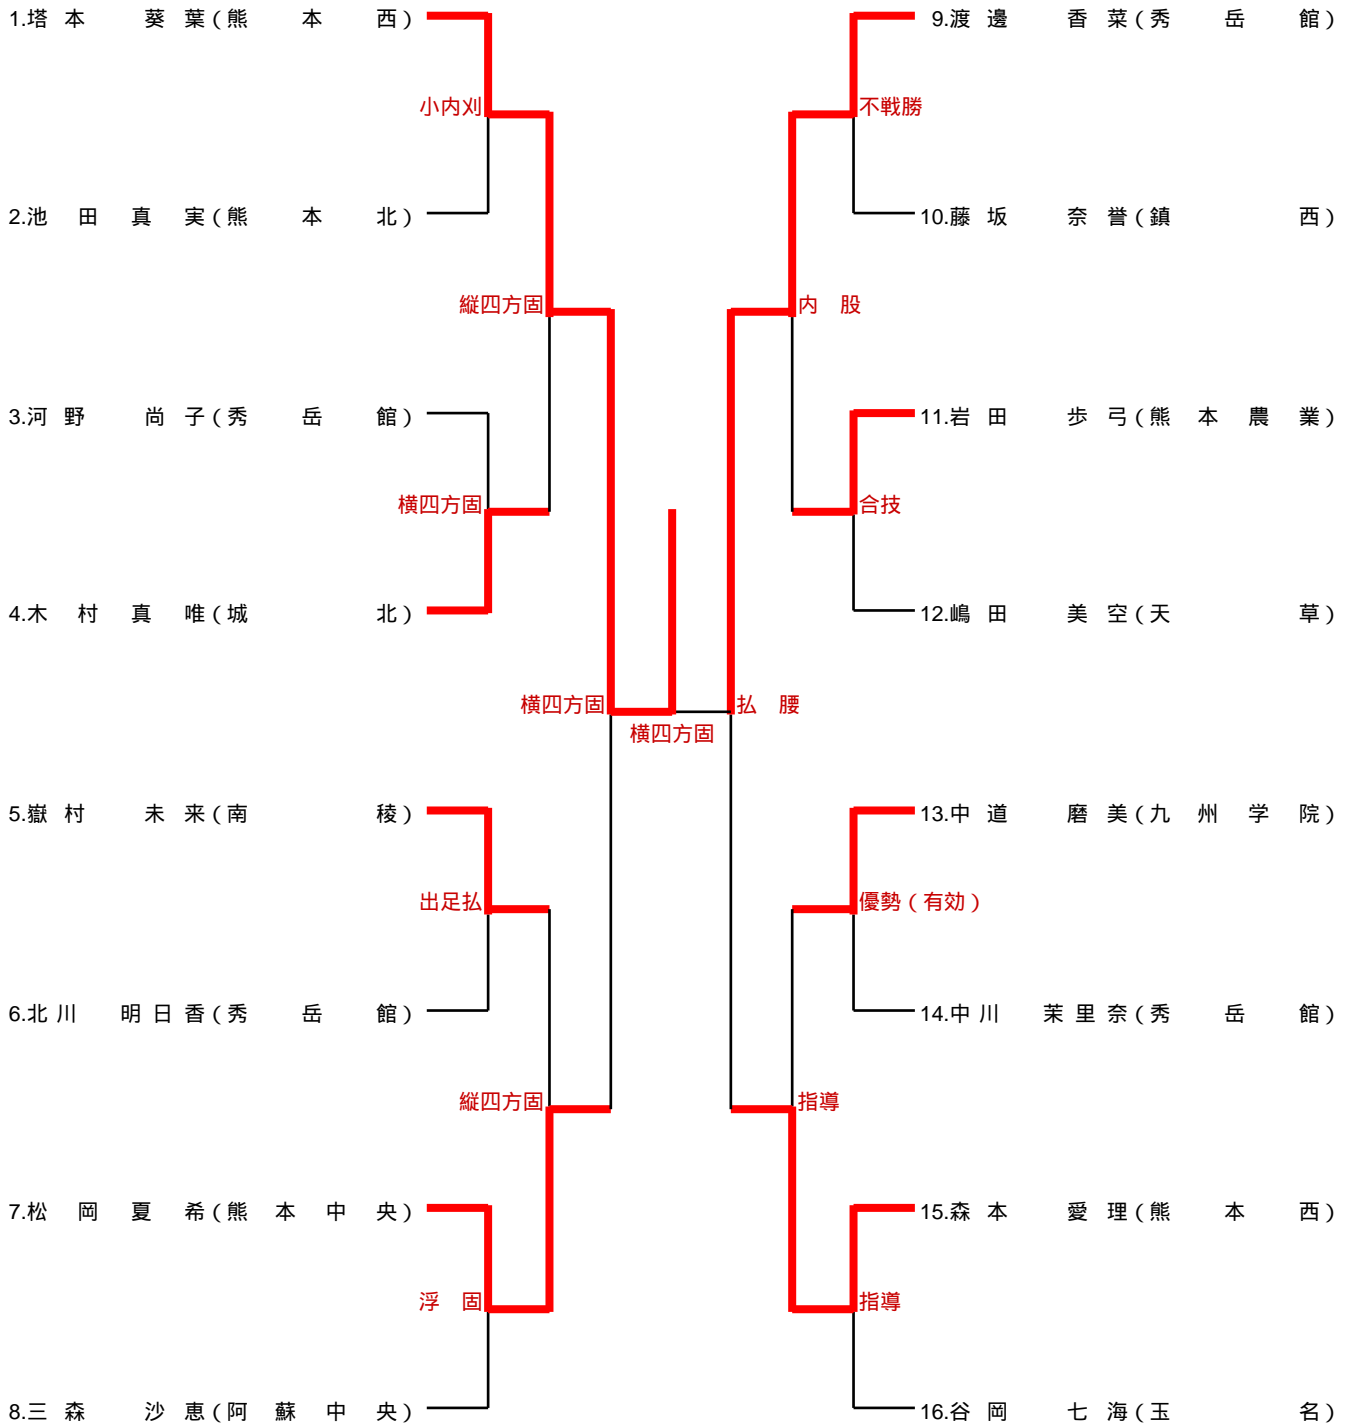

女子63kg級

優勝 塔本葵葉(熊本西)
2位 渡邊香菜(秀岳館)
3位 松岡夏希(熊本中央)
4位 森本愛理(熊本西)

3位決定戦
松岡 合技 杉本