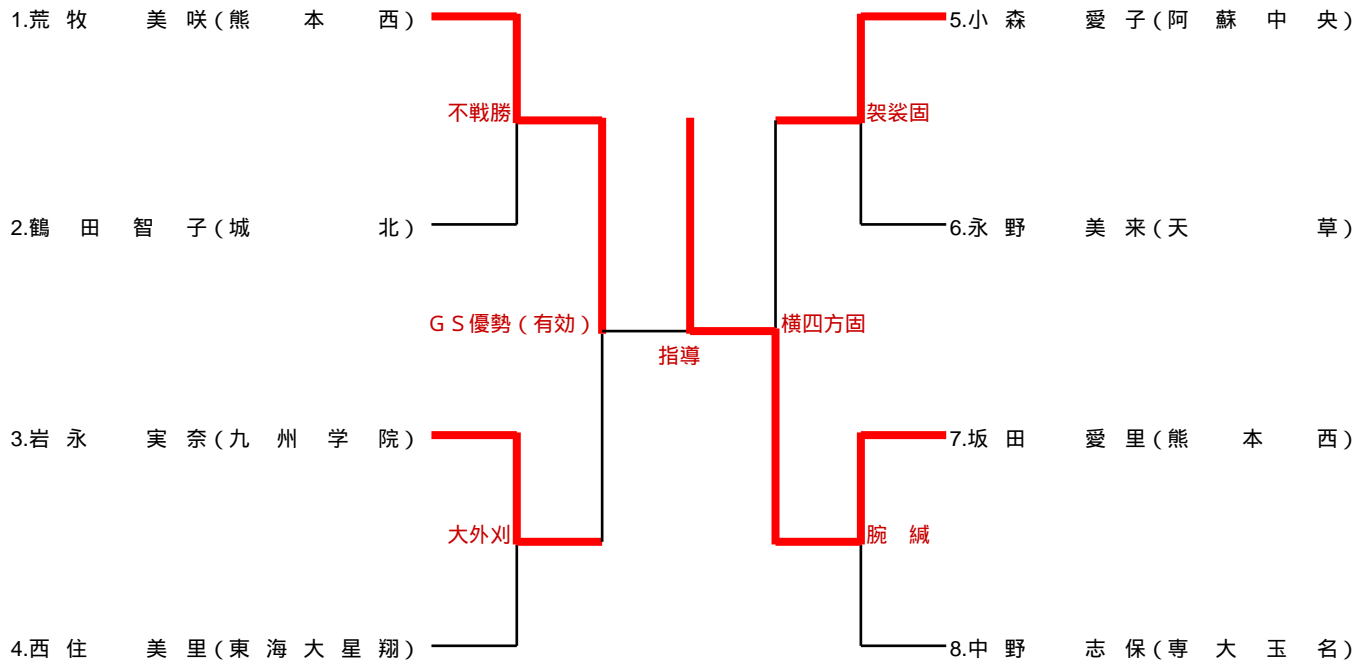

女子57kg級

女子63kg級

優勝 塔本葵葉(熊本西)
 2位 渡邊香菜(秀岳館)
 3位 松岡夏希(熊本中央)
 4位 森本愛理(熊本西)

3位決定戦
 松岡 合技 杉本

女子70kg級

優勝 坂田愛里 (熊本西)
 2位 荒牧美咲 (熊本西)
 3位 岩永実奈 (九州学院)
 4位 小森愛子 (阿蘇中央)

3位決定戦
 岩永 上四方固 小森

女子78kg級