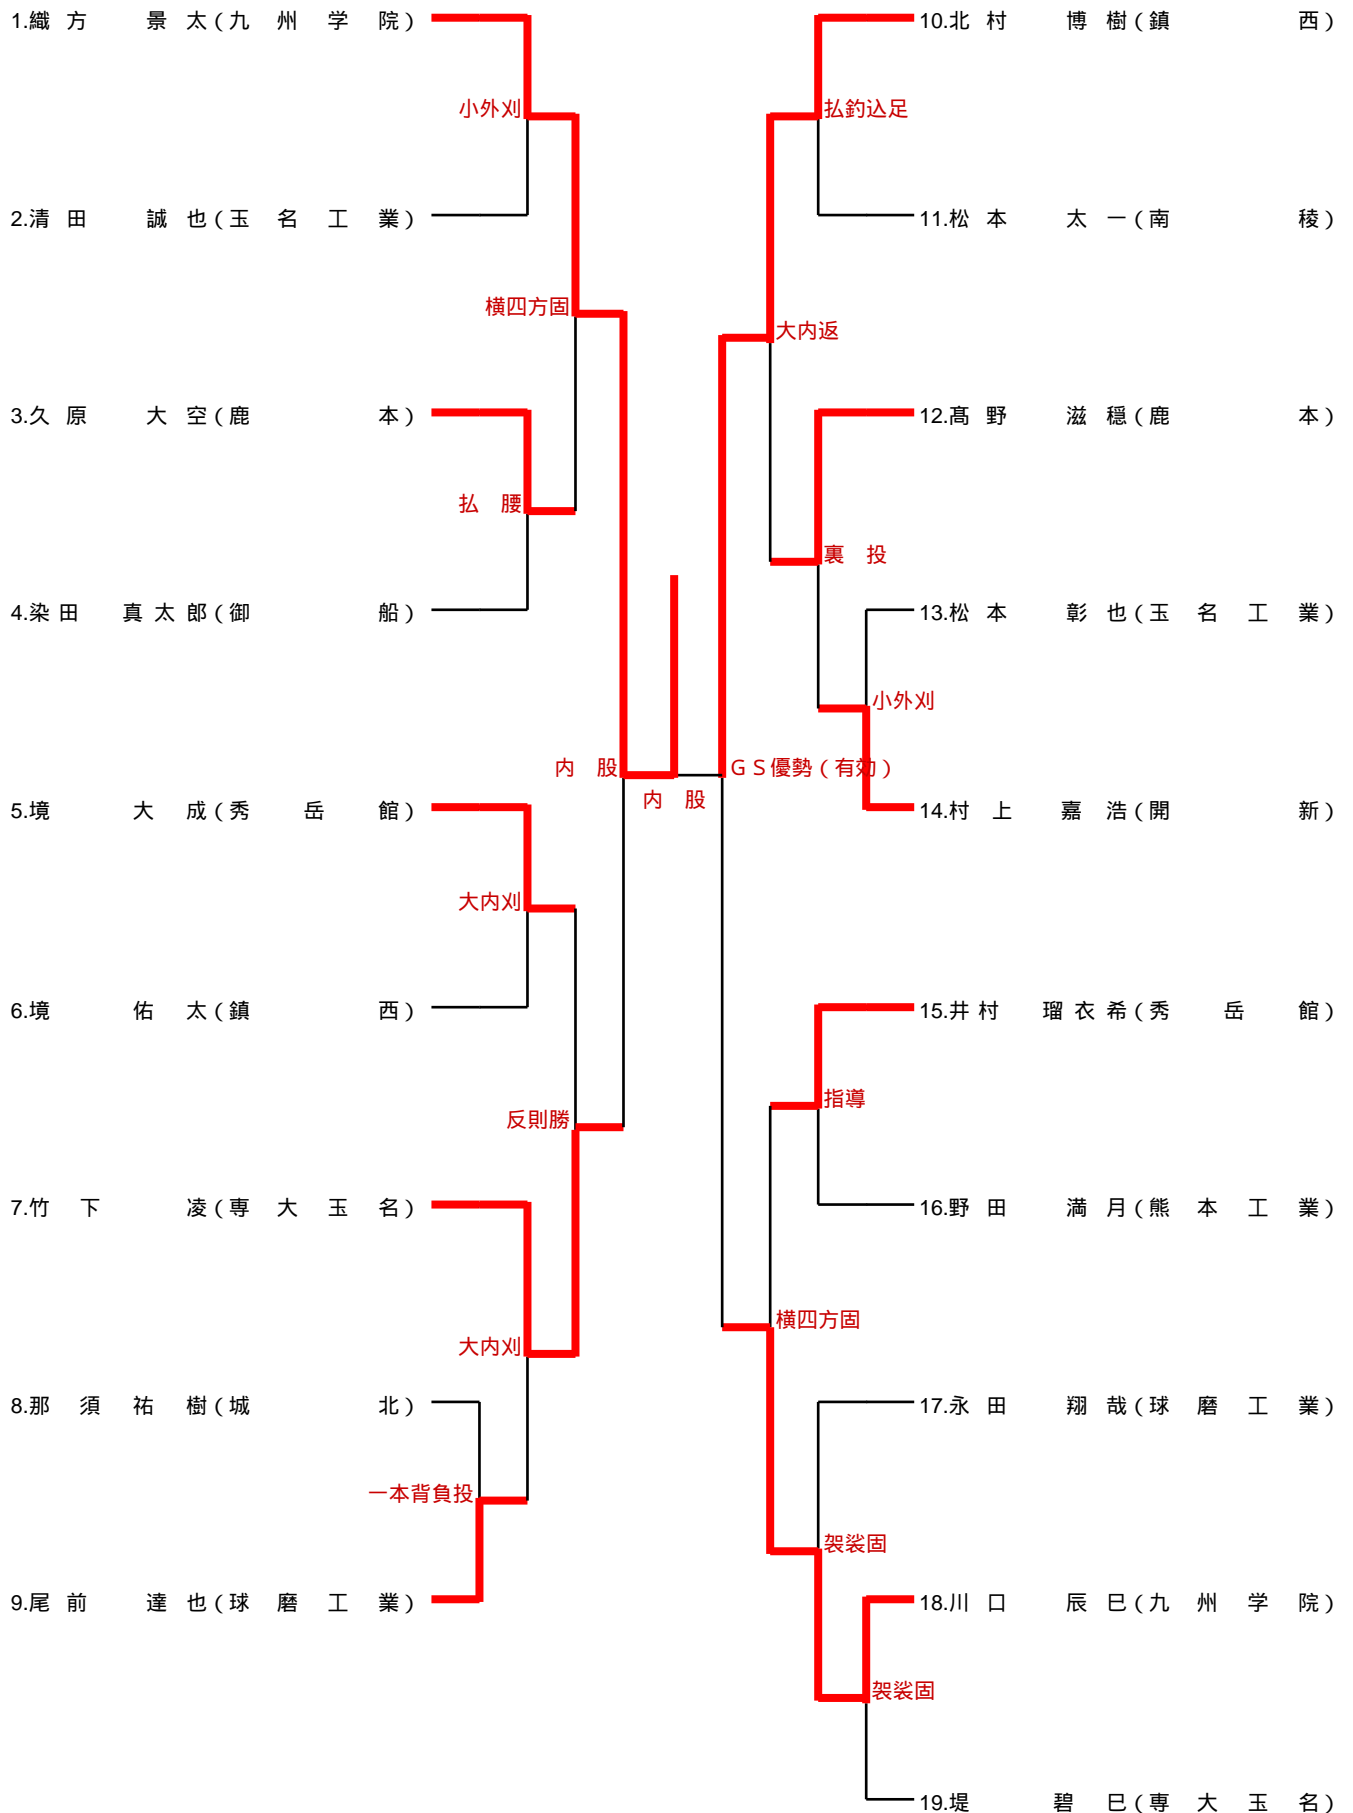

男子100kg超級

優勝 織方 景太 (九州学院)
2位 北村 博樹 (鎮西)
3位 川口 辰巳 (九州学院)
4位 竹下 凌 (専大玉名)

3位決定戦
竹下 横四方固 川口