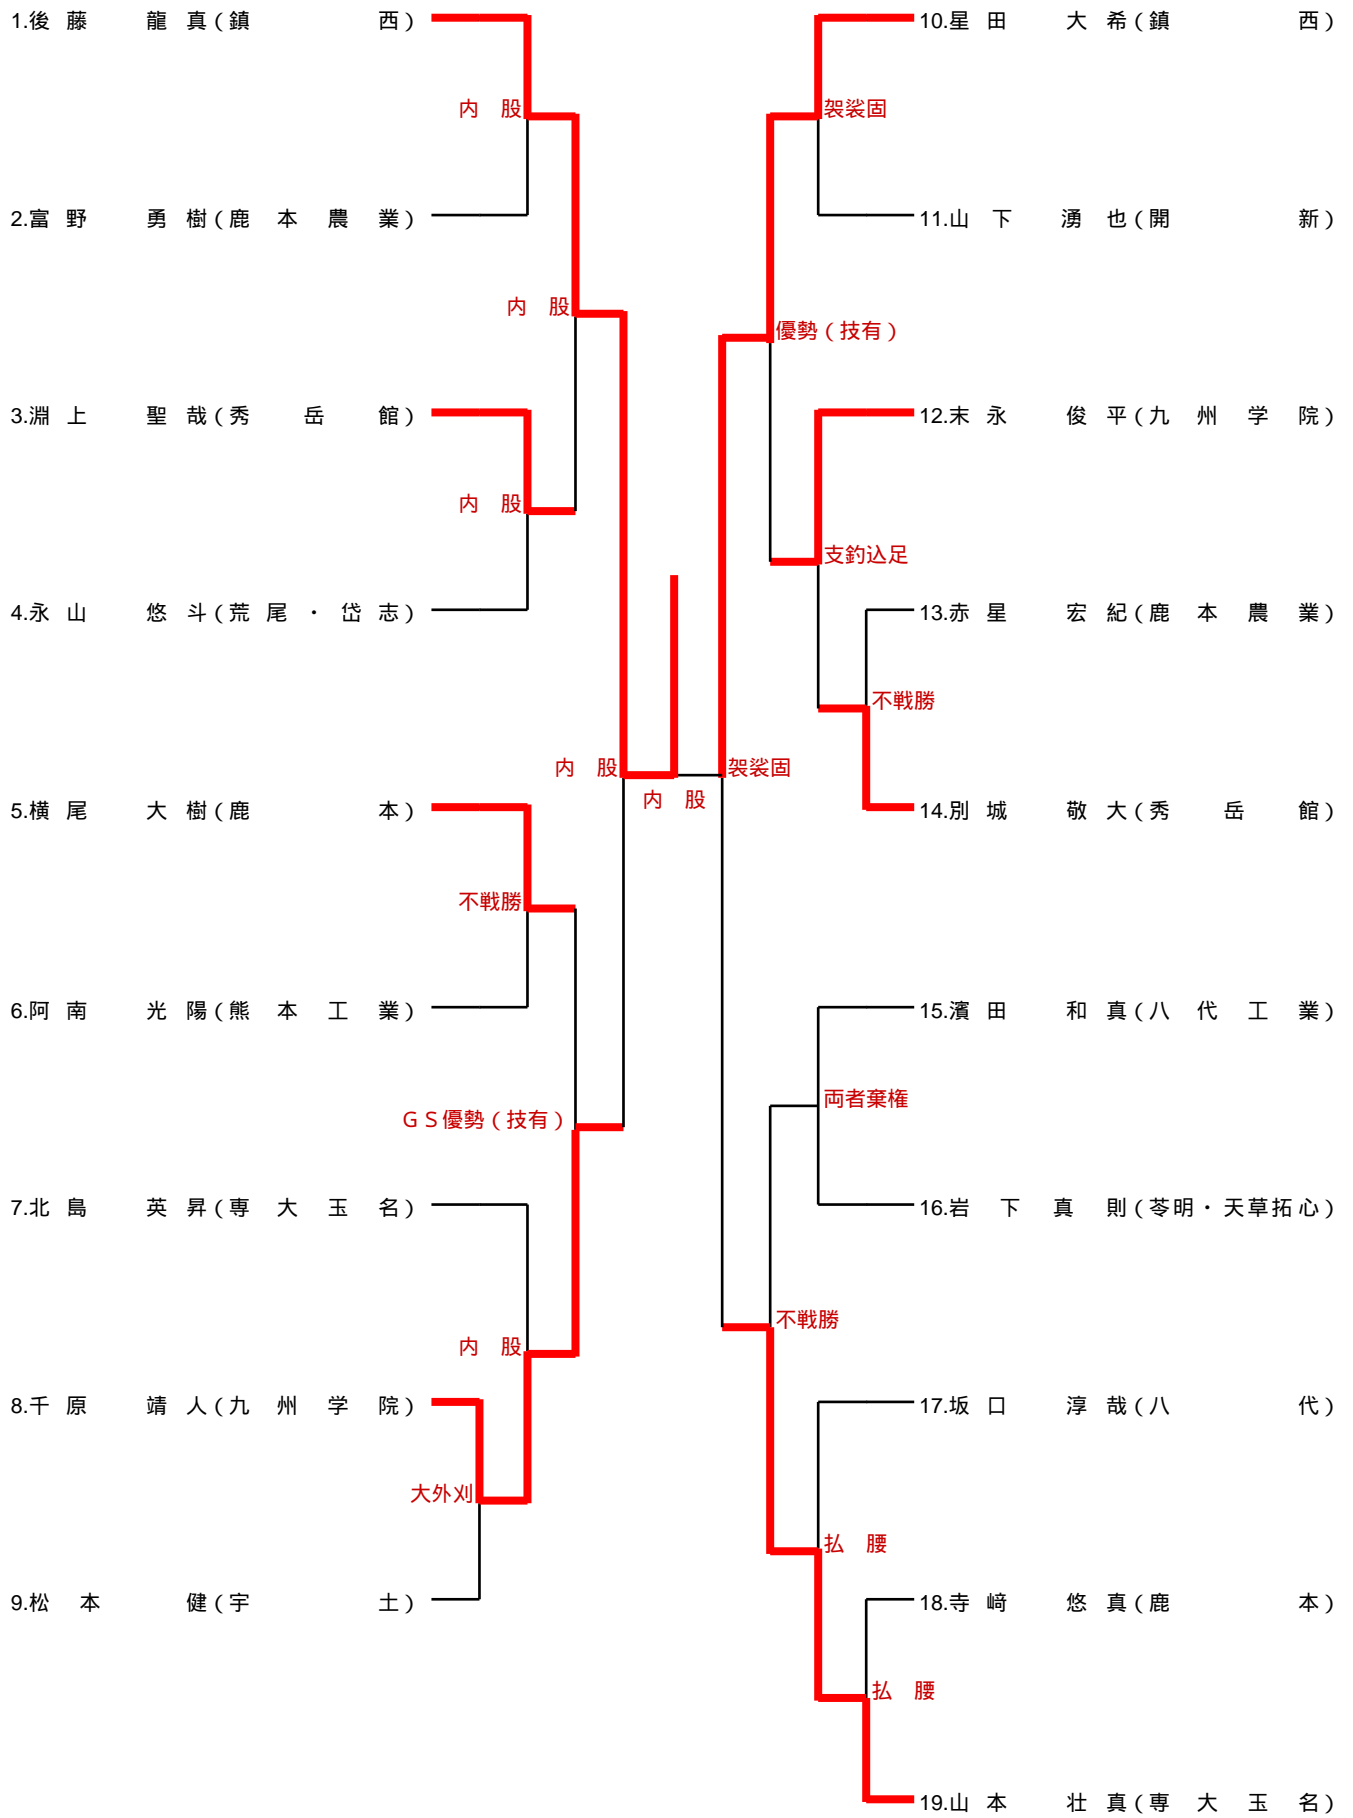

順位 優勝(熊本西高校) 2位(九州学院高校) 3位(専大玉名高校) 4位(阿蘇中央高校)

男子 60kg級

男子66kg級

男子73kg級

男子 81kg級

男子90kg級

男子100kg級

優勝 後藤 龍真 (鎮西)
 2位 星田 大希 (鎮西)
 3位 千原 靖人 (九州学院)
 4位 山本 壮真 (専大玉名)