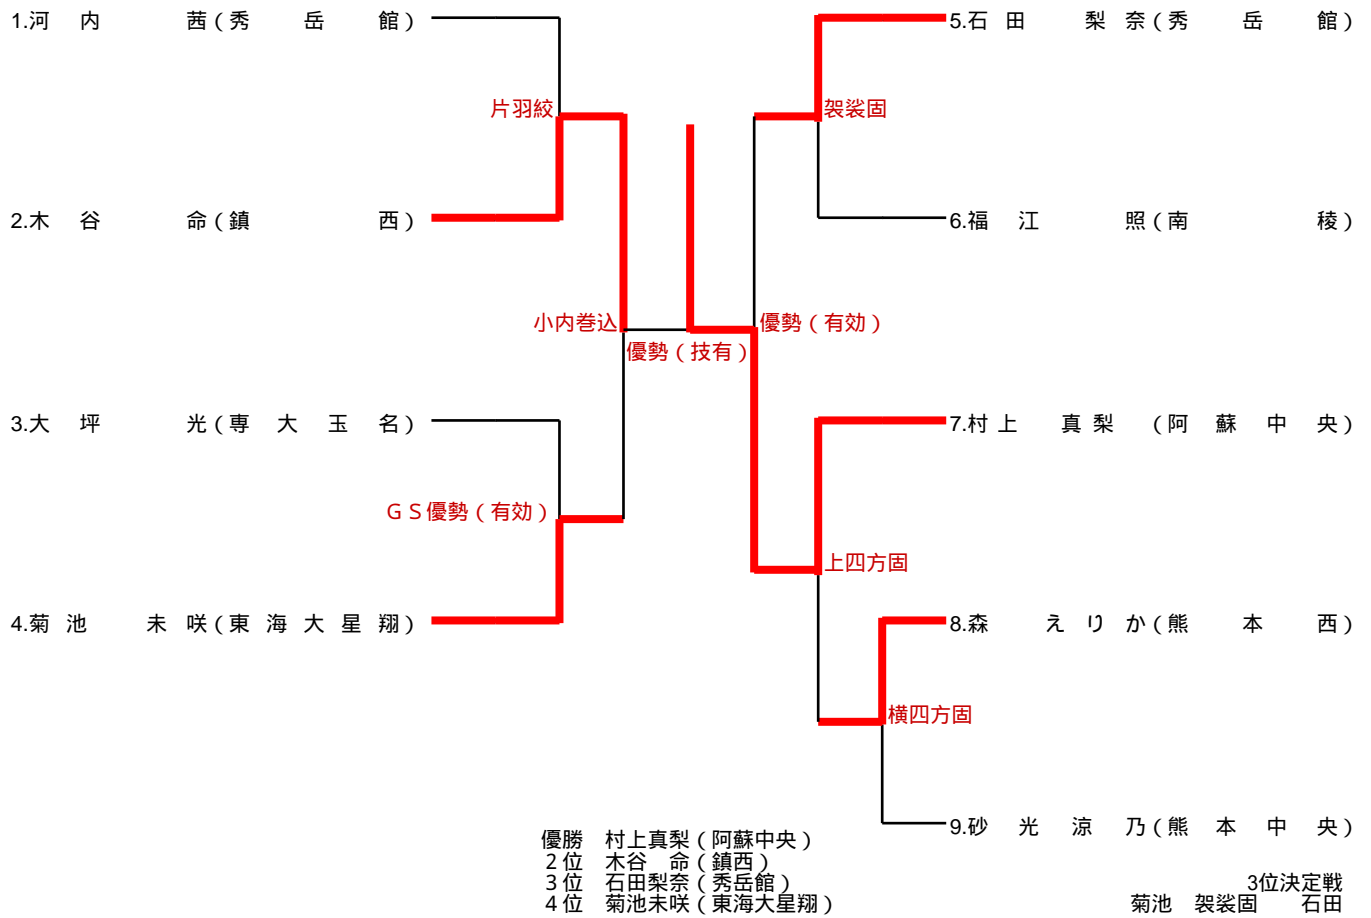

3位決定戦
 千原 大外刈 山本

男子100kg超級

優勝 織方 景太 (九州学院)
 2位 北村 博樹 (鎮西)
 3位 川口 辰巳 (九州学院)
 4位 竹下 凌 (専大玉名)

3位決定戦
 竹下 横四方固 川口

女子48kg級

女子52kg級

優勝 小野純奈(熊本西)
 2位 佐藤ゆき(九州学院)
 3位 佐田三奈(阿蘇中央)
 4位 清田七海(熊本中央)

3位決定戦
 清田 小内刈 佐田