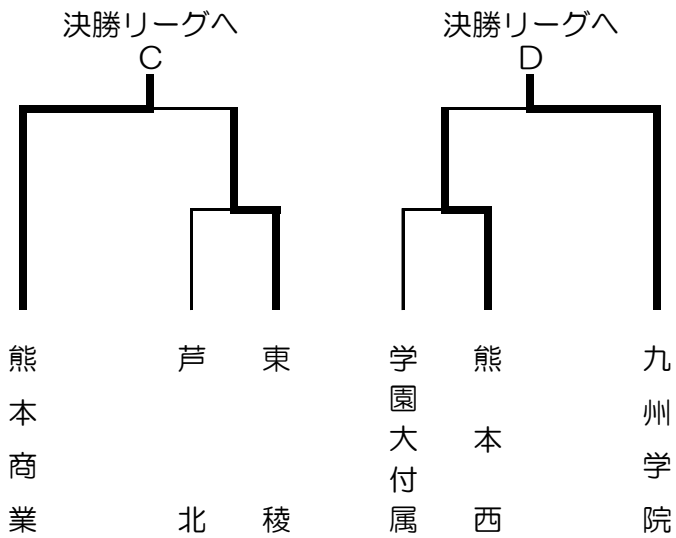

平成27年度熊本県高校総体空手道競技大会

女子団体組手

女子団体組手決勝リーグ表

学校名	A 開新	B 済々	C 熊本商業	D 九州学院	勝敗数	順位
A 開新	—	○ 3	○ 2	× 2	2勝1敗	2
B 済々	× 1	—	× 0	× 1	0勝3敗	4
C 熊本商業	× 1	○ 3	—	× 1	1勝2敗	3
D 九州学院	○ 2	○ 3	○ 2	—	3勝0敗	1