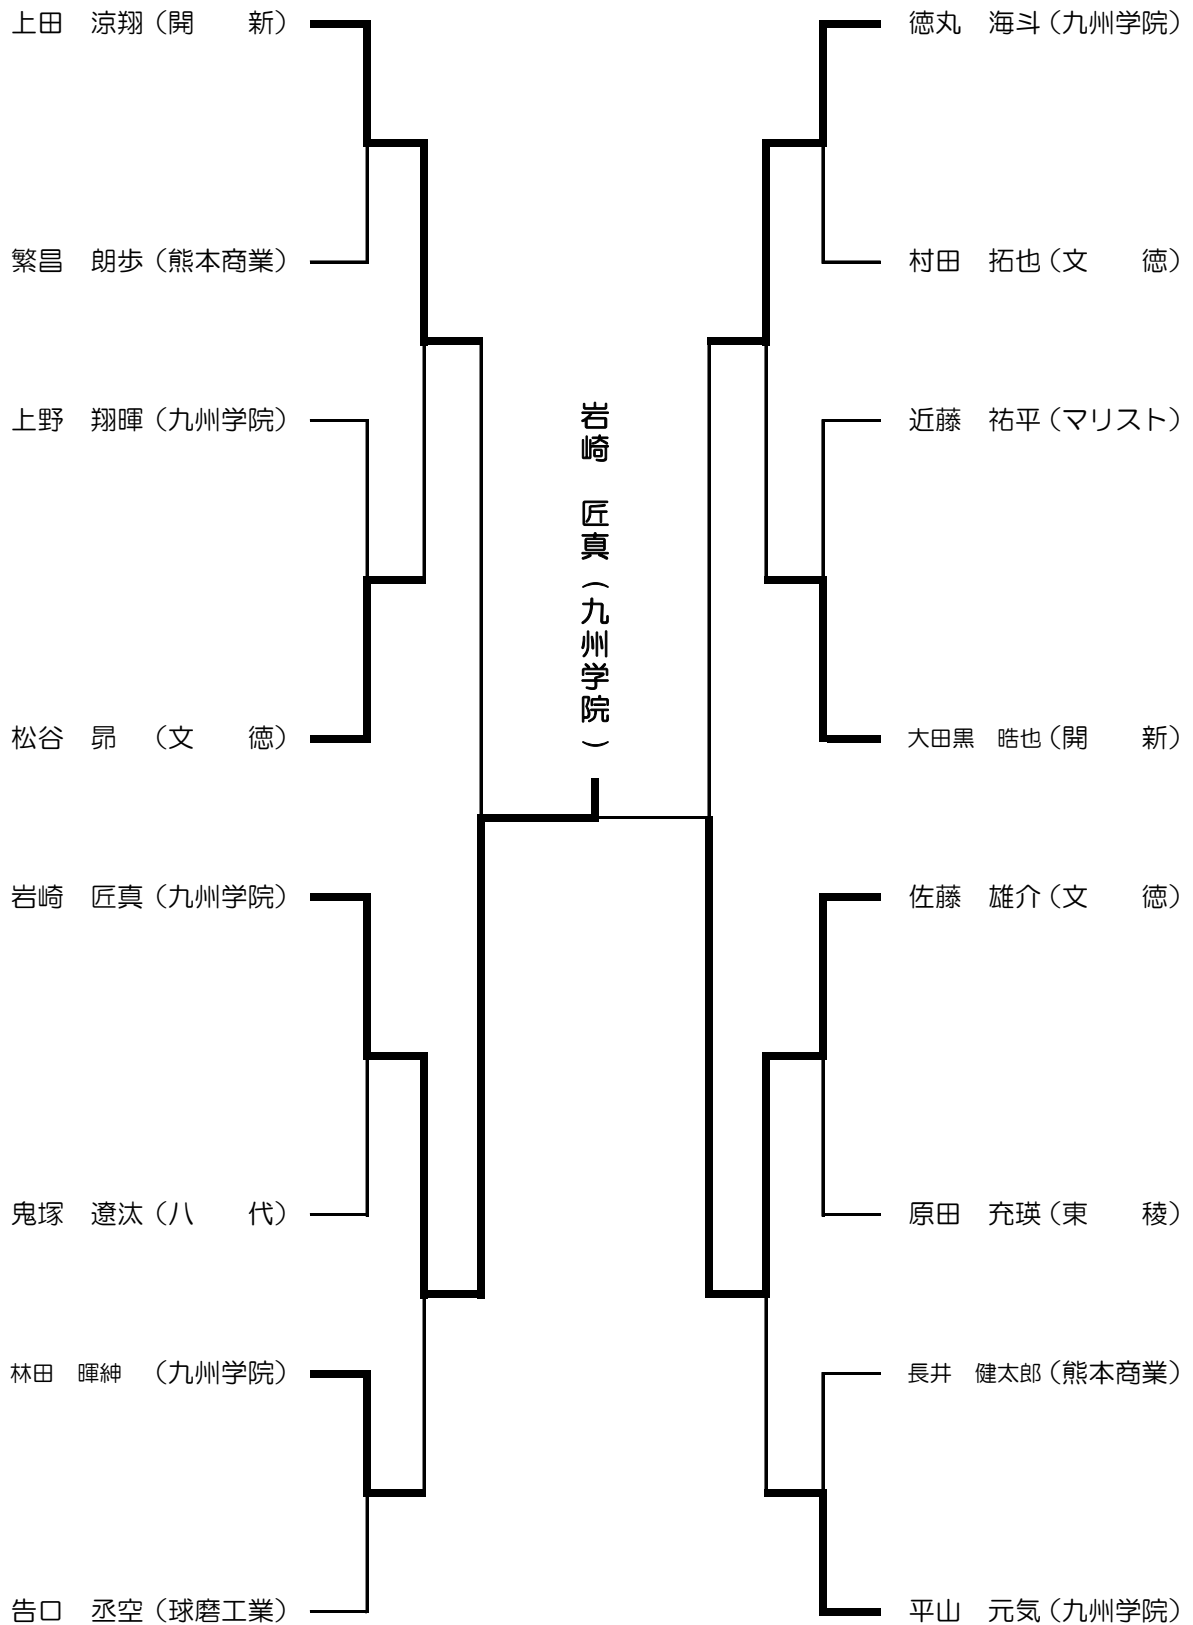

平成27年度熊本県高等学校総合体育大会空手道競技大会

男子個人組手