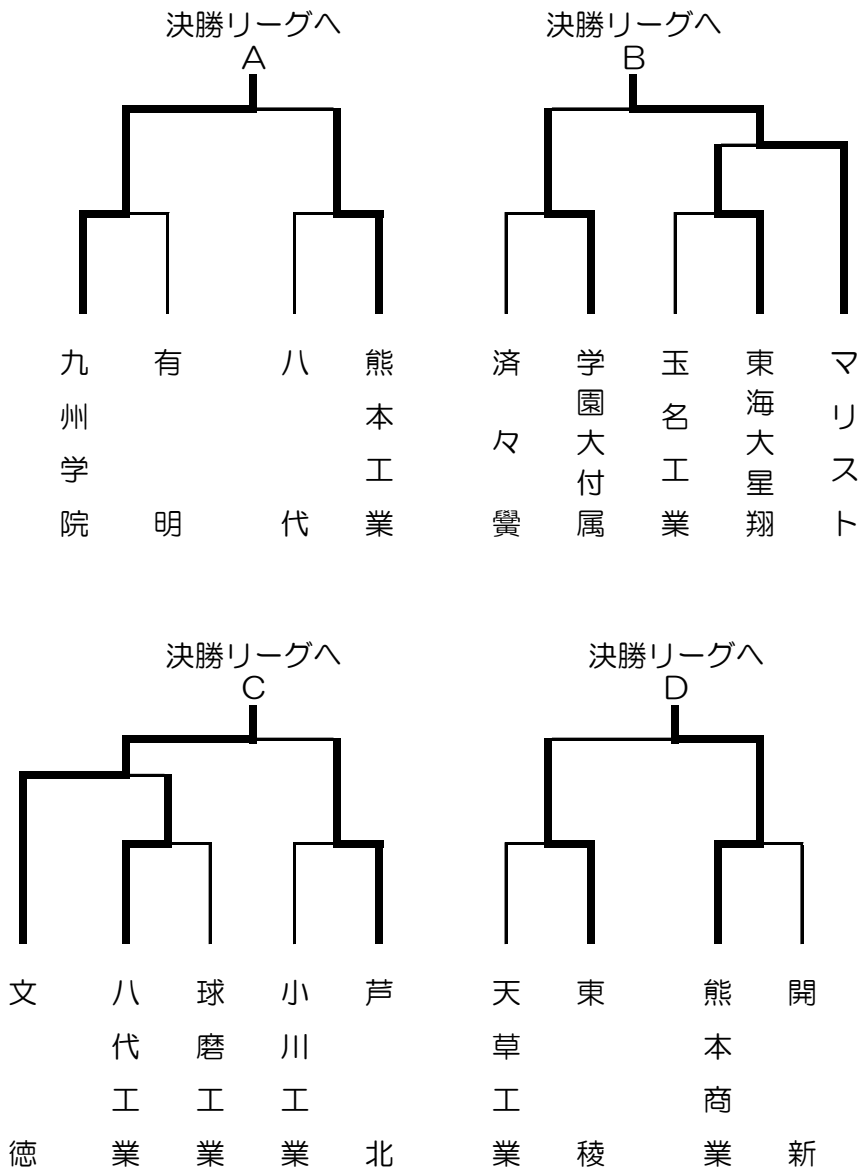

平成27年度熊本県高校総体空手道競技大会

男子団体組手

男子団体組手決勝リーグ表

| 学校名 | A 九州学院 | B マリスト | C 文徳 | D 熊本商業 | 勝敗数 | 順位 |
|--------|-----------|-----------|---------|-----------|------|----|
| A 九州学院 | — | × 0 | ○ 4 | ○ 1 | 2勝1敗 | 1 |
| B マリスト | ○ 1 | — | × 0 | ○ 2 | 2勝1敗 | 3 |
| C 文徳 | × 0 | ○ 2 | — | ○ 2 | 2勝1敗 | 2 |
| D 熊本商業 | × 1 | × 1 | × 0 | — | 0勝3敗 | 4 |

※順位は勝数による

平成27年度熊本県高校総体空手道競技大会

女子団体組手

女子団体組手決勝リーグ表

| 学校名 | A 開新 | B 済々 | C 熊本商業 | D 九州学院 | 勝敗数 | 順位 |
|-----------|---------|---------|-----------|-----------|------|----|
| A 開新 | — | ○ 3 | ○ 2 | × 2 | 2勝1敗 | 2 |
| B 済々 | × 1 | — | × 0 | × 1 | 0勝3敗 | 4 |
| C 熊本商業 | × 1 | ○ 3 | — | × 1 | 1勝2敗 | 3 |
| D 九州学院 | ○ 2 | ○ 3 | ○ 2 | — | 3勝0敗 | 1 |