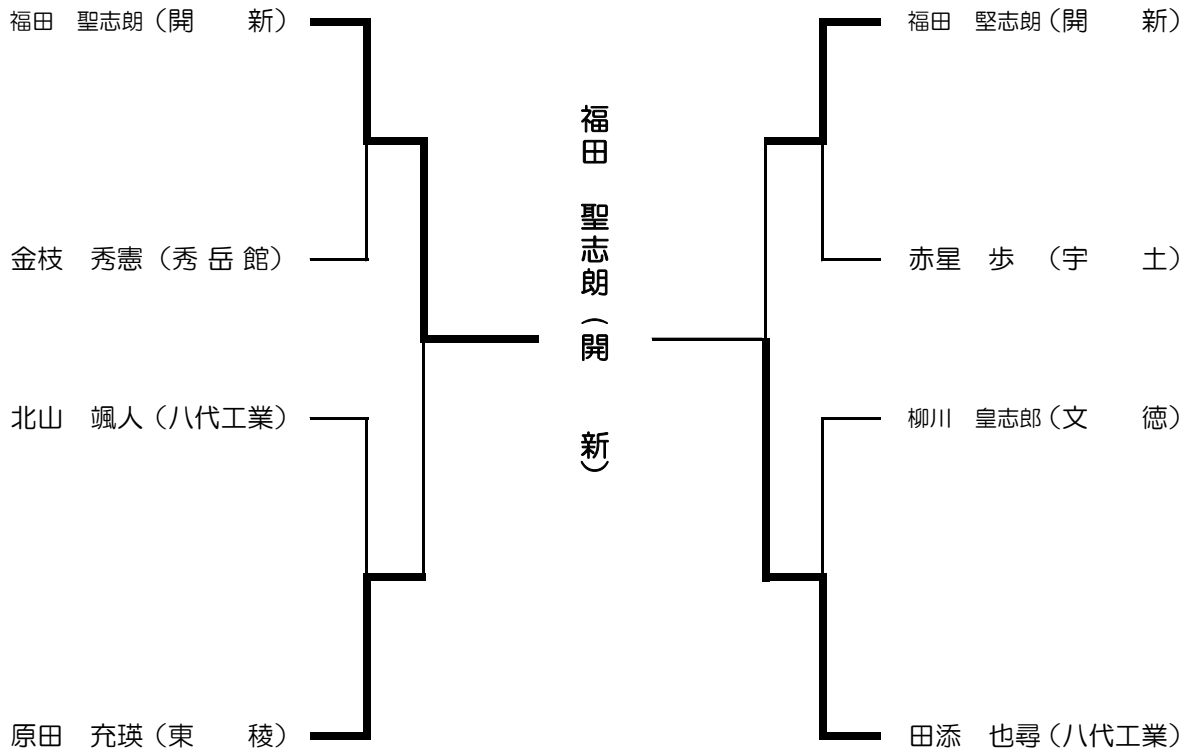

平成27年度熊本県高等学校総合体育大会空手道競技大会

男子個人形