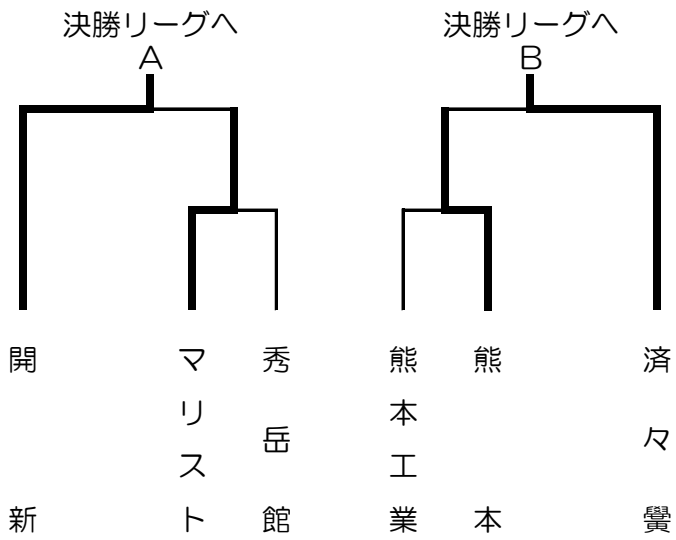

平成27年度熊本県高校総体空手道競技大会

女子団体組手

女子団体組手決勝リーグ表

学校名	A 開新	B 済々	C 熊本商業	D 九州学院	勝敗数	順位
A 開新	—	○ 3	○ 2	× 2	2勝1敗	2
B 済々	× 1	—	× 0	× 1	0勝3敗	4
C 熊本商業	× 1	○ 3	—	× 1	1勝2敗	3
D 九州学院	○ 2	○ 3	○ 2	—	3勝0敗	1