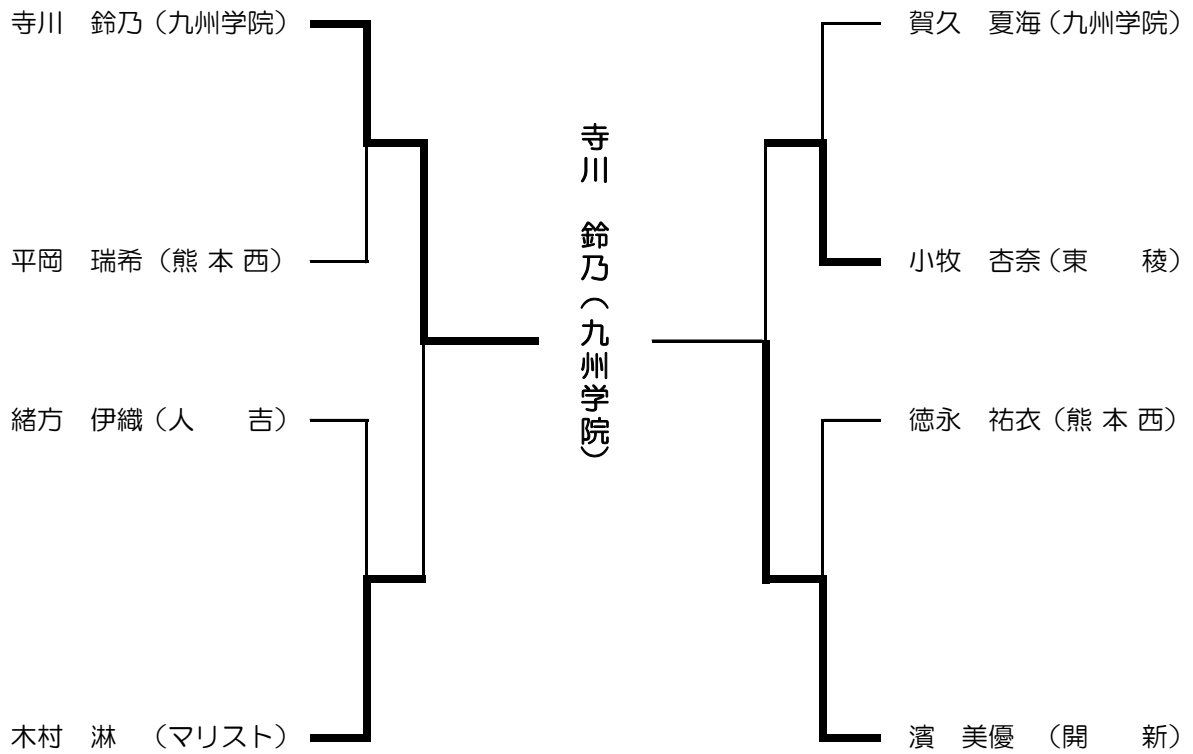

平成27年度熊本県高等学校総合体育大会空手道競技大会

男子個人形

女子個人形