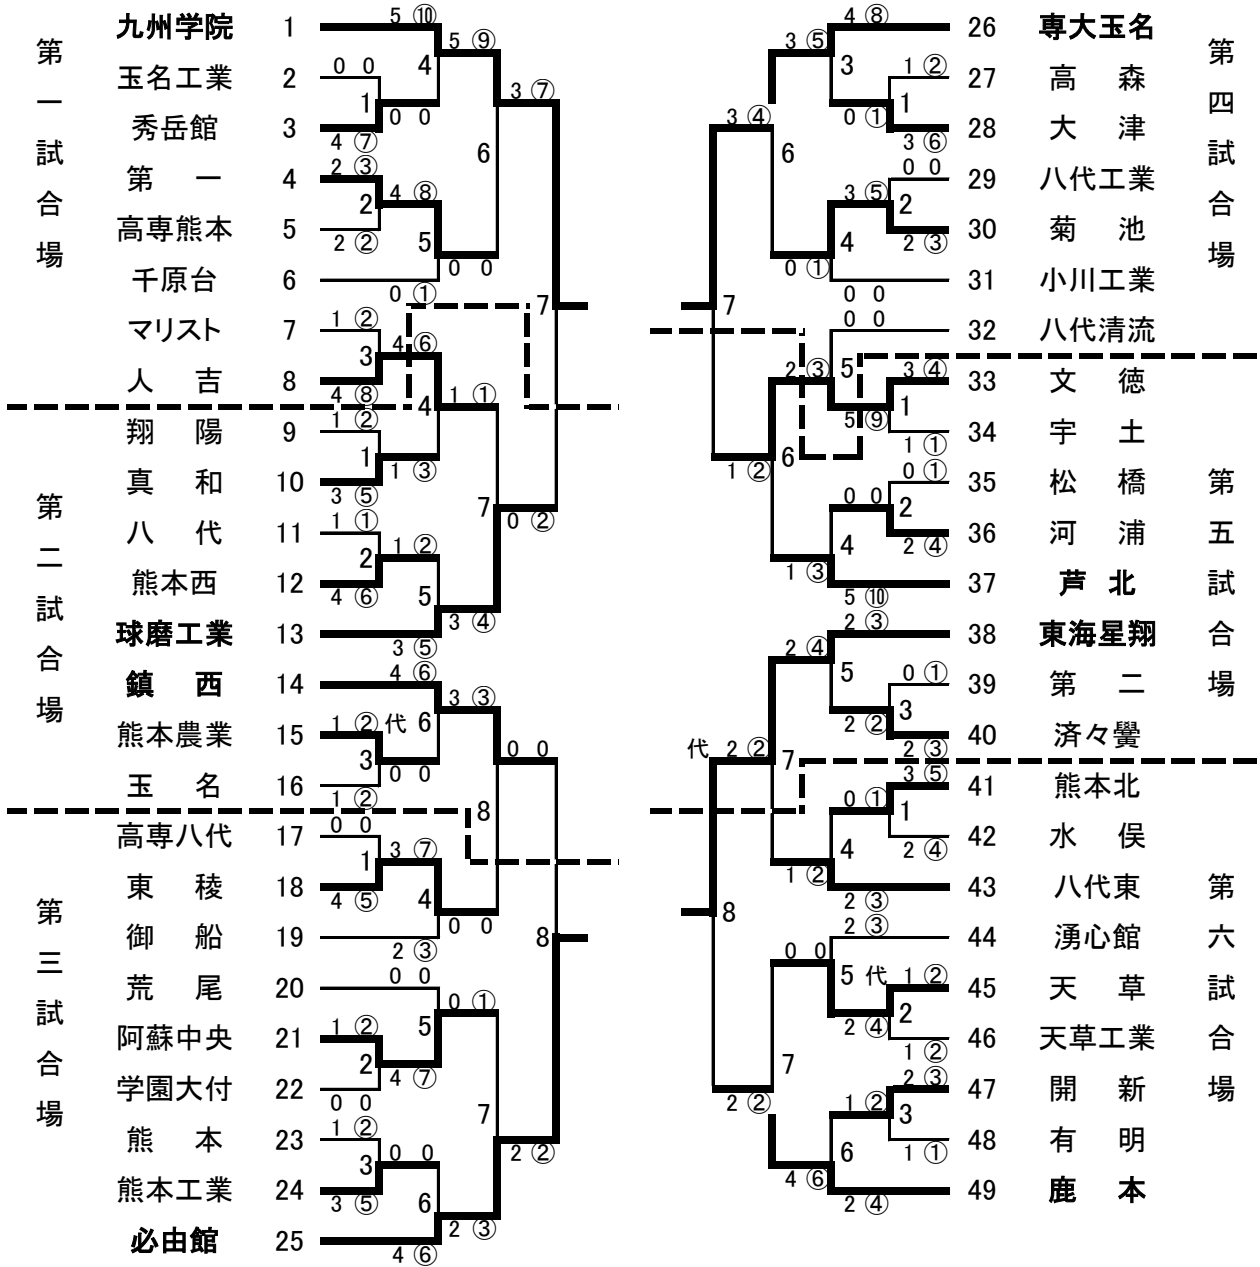

平成27年度熊本県高等学校総合体育大会

男子個人戦結果			女子個人戦結果			男子団体戦結果		女子団体戦結果	
優勝	槌田 祐勢	九州学院	優勝	馬場 千晶	八代白百合	優勝	九州学院	優勝	阿蘇中央
2位	佐藤 祐太	九州学院	2位	桑野 こゆき	阿蘇中央	2位	専大玉名	2位	鎮西
3位	荻原 健太	鹿本	3位	上村 美佳	八代東	3位	必由館	3位	菊池女子
4位	野崎 裕稔	鹿本	4位	戸泉 夢加	鎮西	4位	東海大熊本星翔	4位	八代白百合
5位	齋藤 尚紀	阿蘇中央	5位	児島 千尋	菊池女子	5位	球磨工業	5位	必由館
6位	大塚 莉士	専大玉名	6位	藤本 彩花	東稜	6位	文徳	6位	玉名
7位	中村 龍成	秀岳館	7位	熊 千佳子	人吉	7位	鎮西	7位	人吉
8位	中武 弘樹	八代東	8位	谷山 七海	菊池女子	8位	鹿本	8位	尚綱

男子団体戦 5月30日(土) 9時30分開始

於:菊池市総合体育館

決勝リーグ

	1東海星翔	2必由館	3専大玉名	4九州学院	勝数	勝者数	総本数	順位
1東海星翔		$\frac{0}{0}$	$\frac{2}{2}$	$\frac{0}{0}$	0	2	2	4
2必由館	$\frac{3}{2}$		$\frac{1}{1}$	$\frac{0}{0}$	1	3	4	3
3専大玉名	$\frac{2}{2}$	$\frac{3}{2}$		$\frac{0}{0}$	1	4	5	2
4九州学院	$\frac{7}{5}$	$\frac{3}{3}$	$\frac{5}{4}$		3	12	15	1