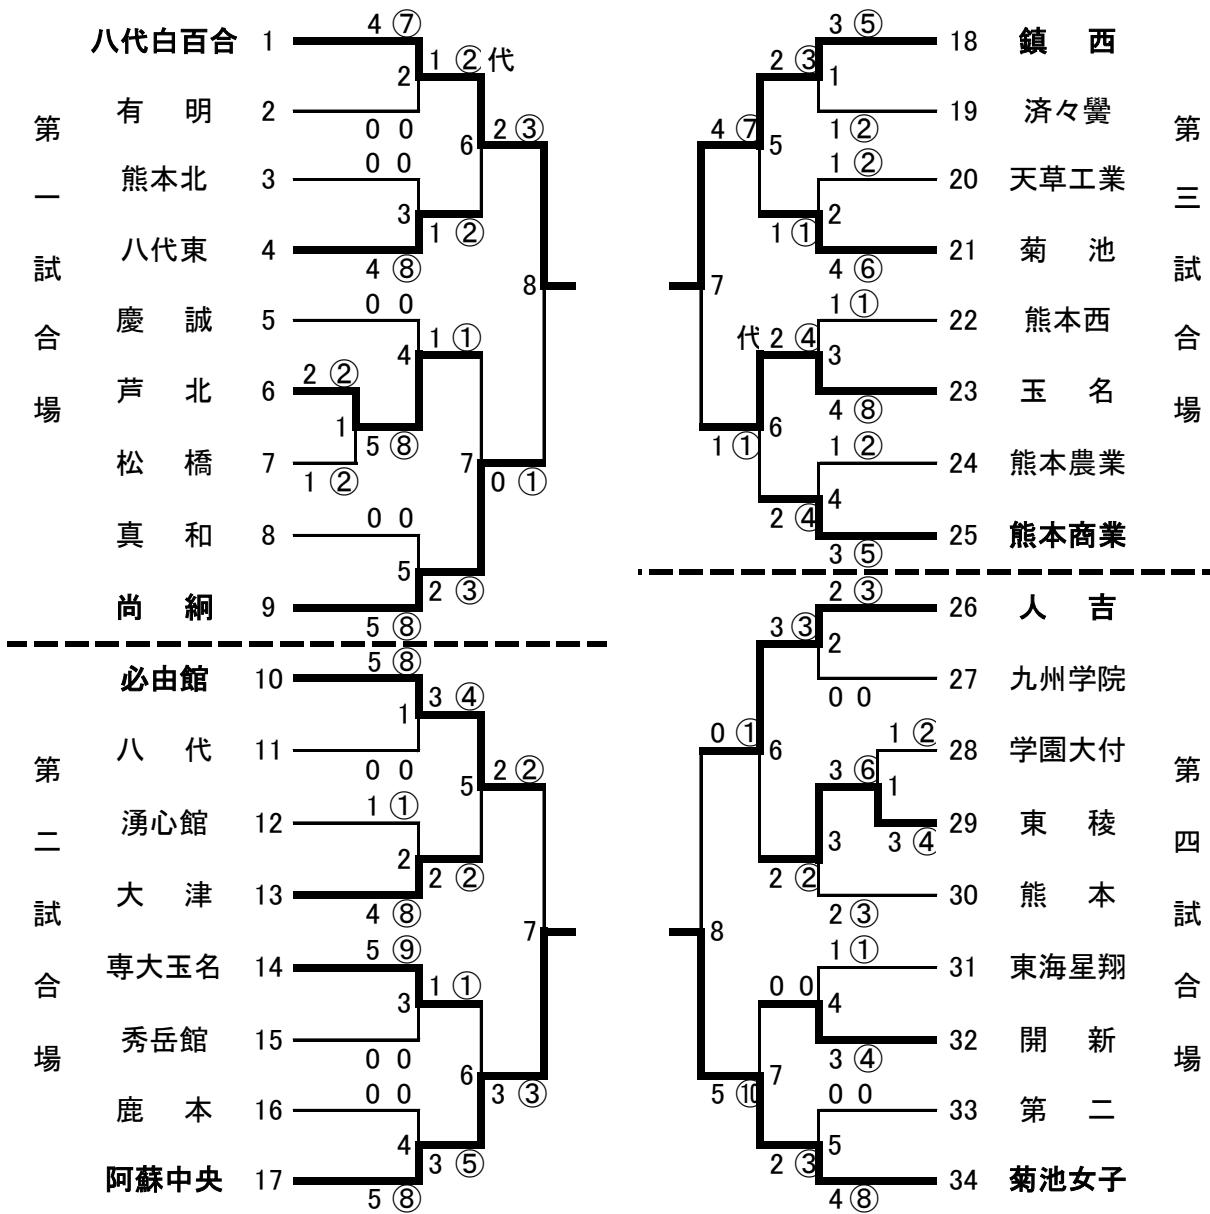

女子団体戦 5月31日(日) 9時30分開始

於:菊池市総合体育館

決勝リーグ

	1鎮西	2八代白百合	3阿蘇中央	4菊池女子	勝数	勝者数	総本数	順位
1鎮西	-	$\frac{2}{2}$	$\frac{0}{0}$	$\frac{5}{3}$	2	5	7	2
2八代白百合	$\frac{2}{1}$	-	$\frac{1}{0}$	$\frac{3}{2}$	0	3	6	4
3阿蘇中央	$\frac{3}{3}$	$\frac{2}{1}$	-	$\frac{4}{3}$	3	7	9	1
4菊池女子	$\frac{3}{2}$	$\frac{4}{3}$	$\frac{1}{1}$	-	1	6	8	3