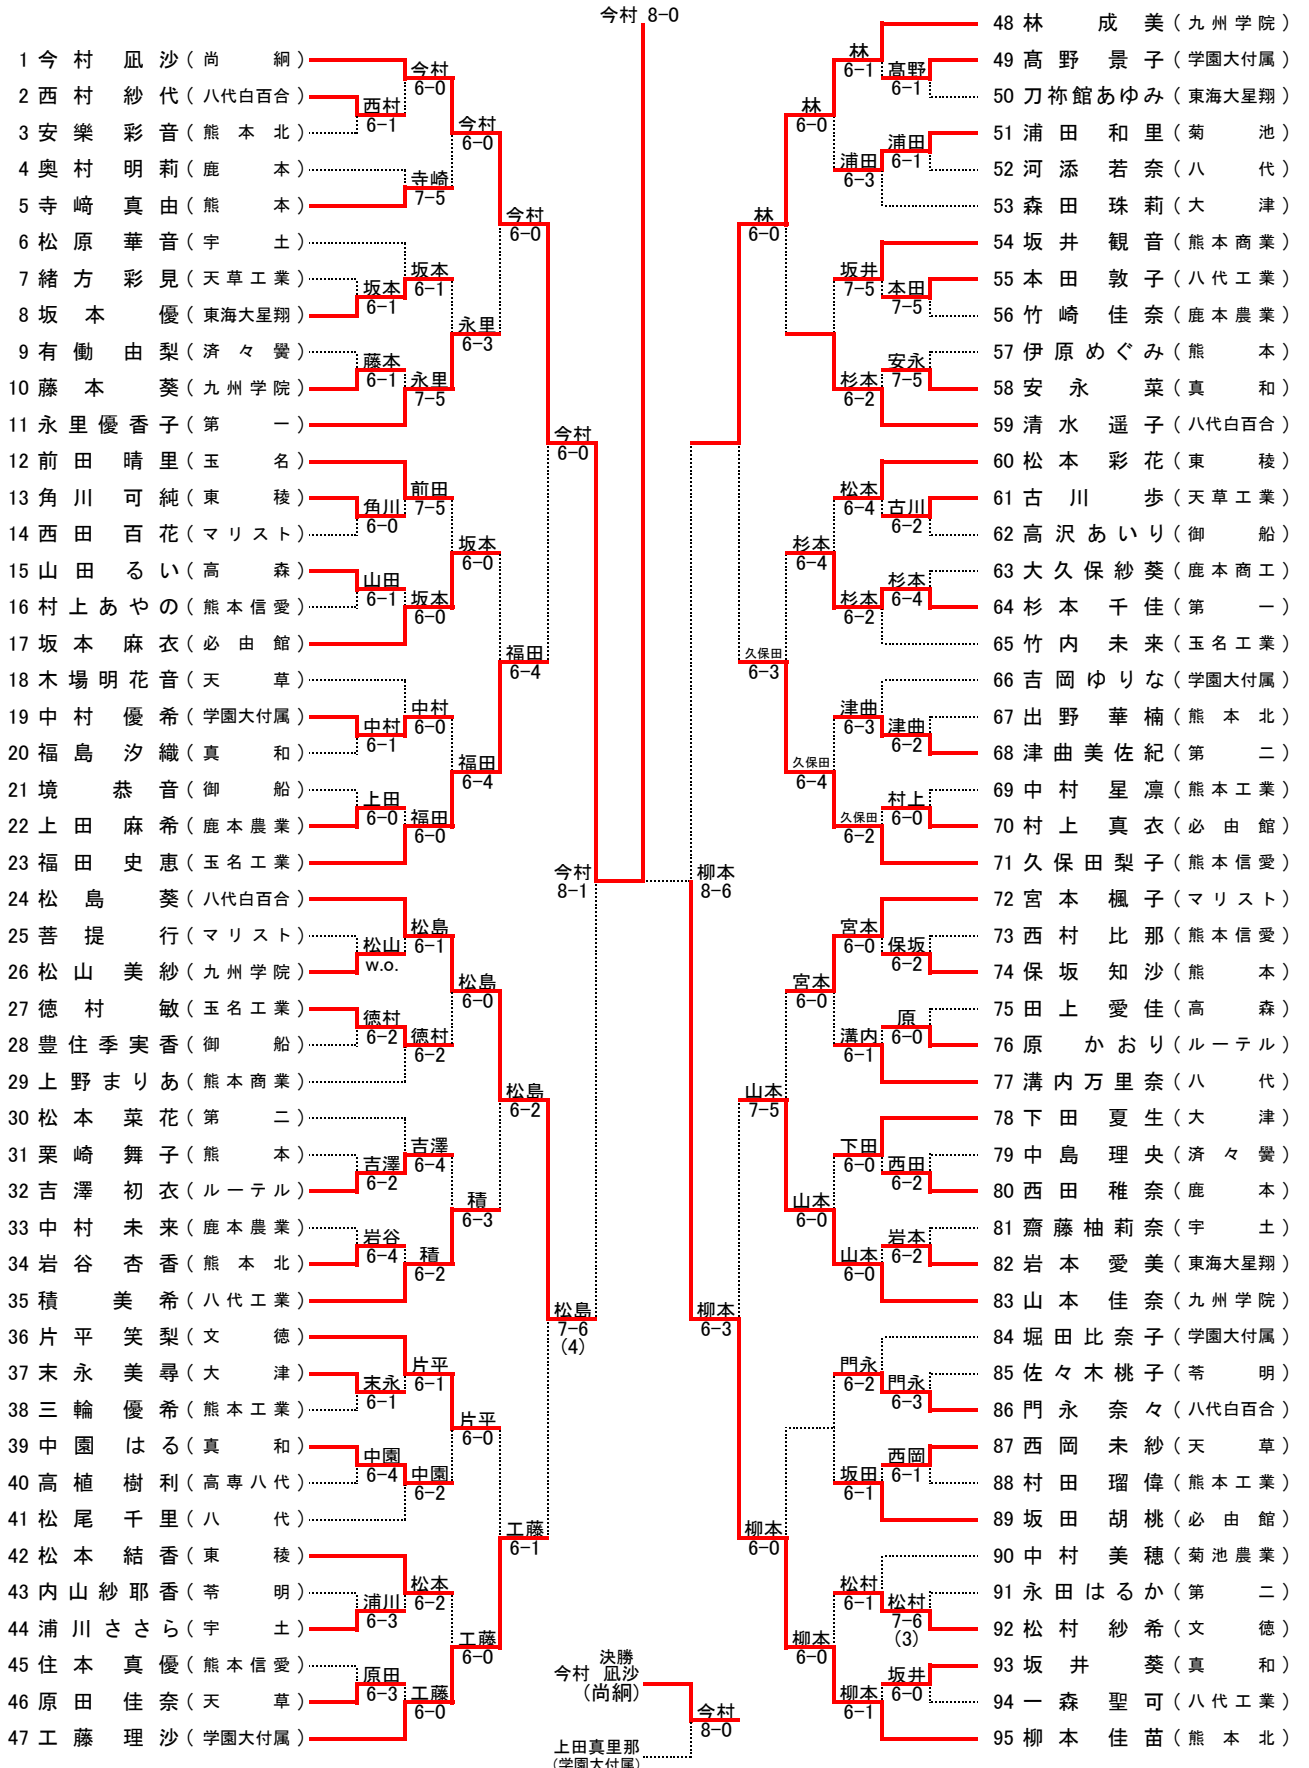

平成27年度熊本県高等学校総合体育大会テニス競技大会

女子シングルス No.1

[シード順]

- ①今村 凧沙 (尚綱)
- ②大海 朋佳 (九州学院)
- ③藤田みなみ (八代白百合)
- ④柳本 佳苗 (熊本北)
- ⑤林 成美 (九州学院)
- ⑥上田真里那 (学園大付属)
- ⑦飯干 明里 (学園大付属)
- ⑧工藤 理沙 (学園大付属)
- ⑨松島 葵 (八代白百合)
- ⑩吉野 京佳 (熊本北)
- ⑪吉田 伽帆 (九州学院)
- ⑫久保田 梨子 (熊本信愛)
- ⑬宮本 楓子 (マリスト)
- ⑭家入 瑠菜 (八代工業)
- ⑮木村 優希 (熊本信愛)
- ⑯福田 史恵 (玉名工業)