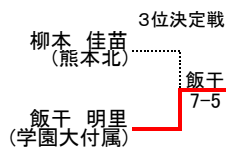

女子シングルス No.2

【最終結果】

優勝	今村 瓜刈	尚綱
準優勝	上田真里那	学園大付属
第三位	飯干 明里	学園大付属
第四位	柳本 佳苗	熊本北
第五位	藤田みなみ	八代百合
第六位	林 成美	九州学院
第七位	松島 葵	八代百合
第八位	大海 朋佳	九州学院