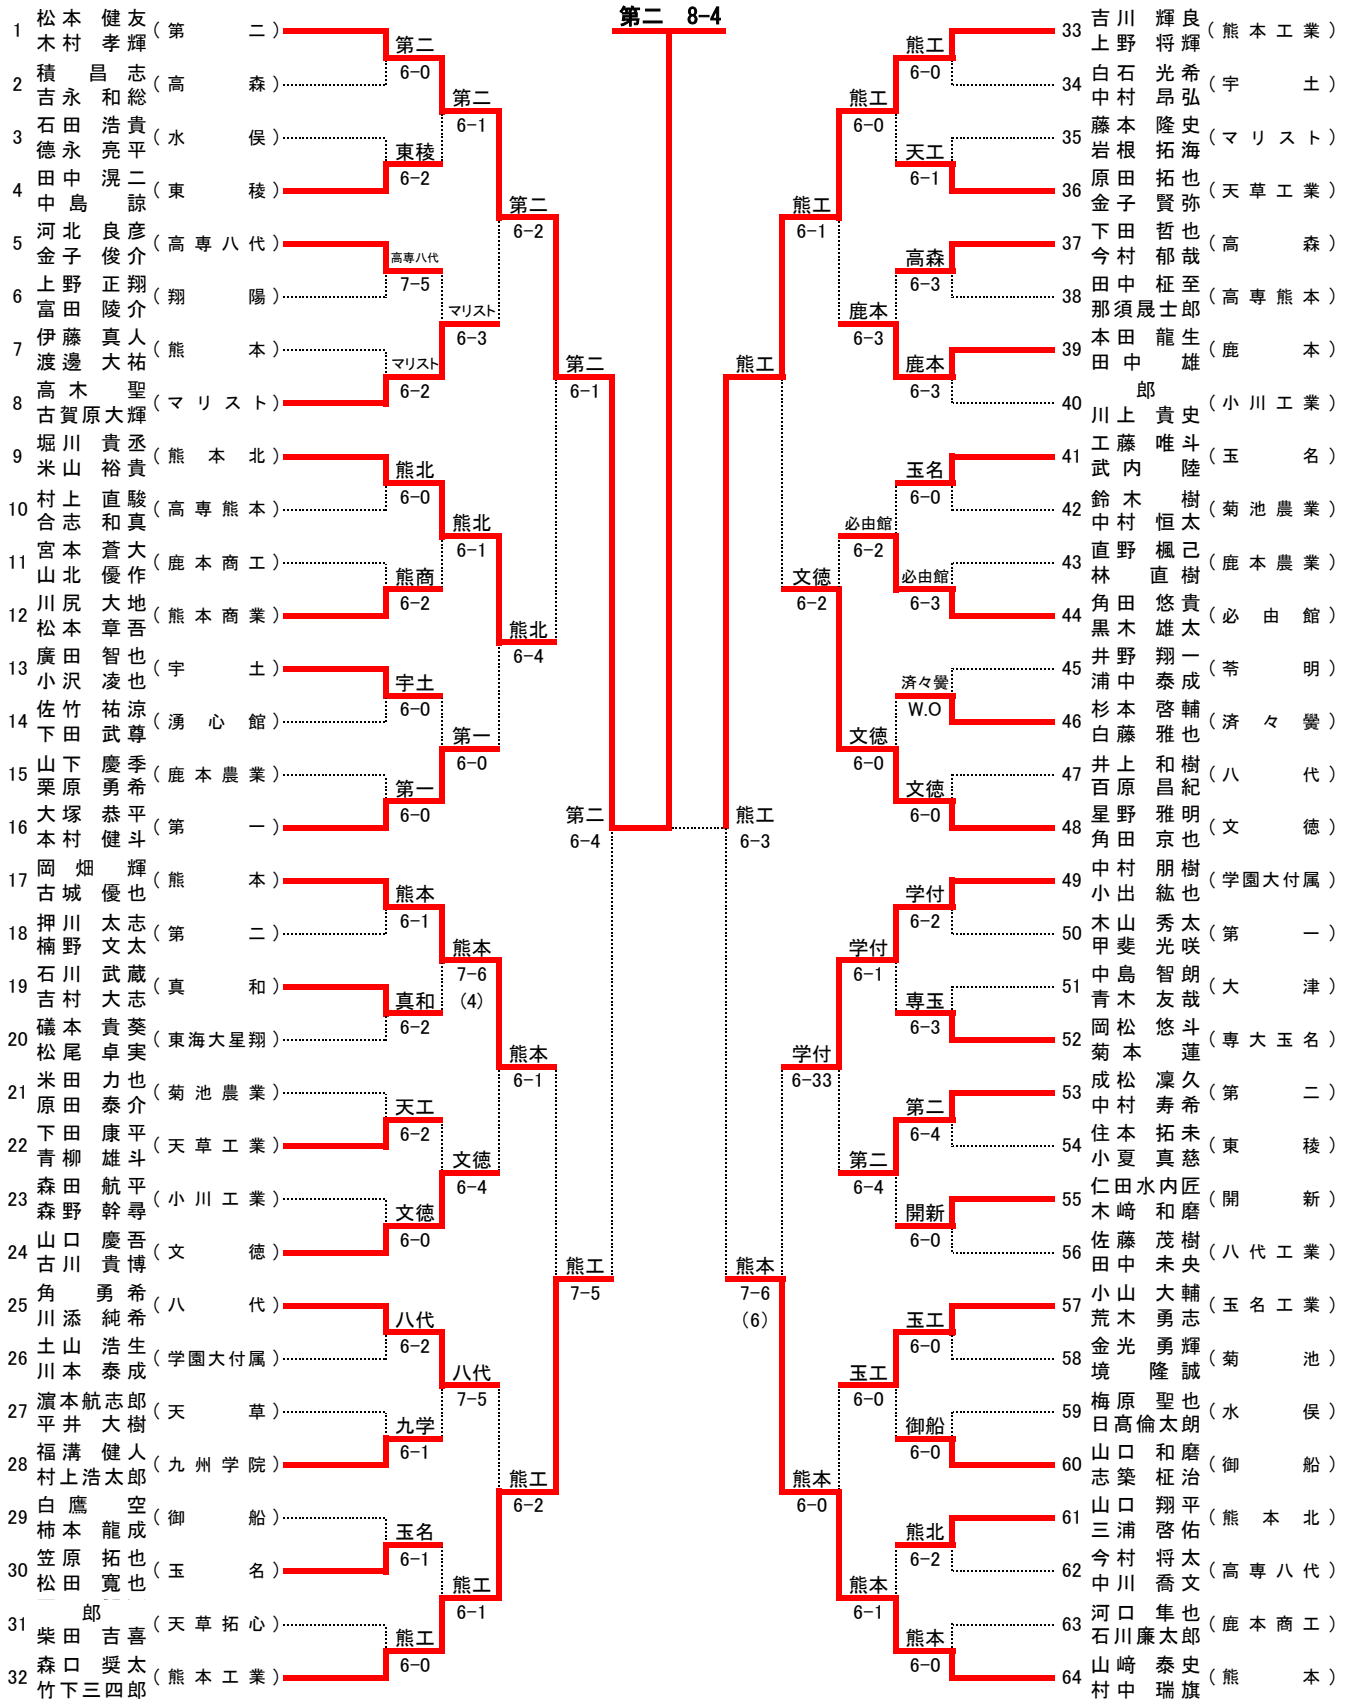

平成27年度熊本県高等学校総合体育大会テニス競技大会

男子ダブルスNo.1

[シード順]

- ① 松本 健友 (第 二)
- ② 木村 孝輝 (第 二)
- ③ 吉川 輝良 (熊本工業)
- ④ 上野 将輝

- ⑤ 中山 和浩 (熊 本 北)
- ⑥ 中島 峻大
- ⑦ 宇佐美太智 (第 二)
- ⑧ 木下 啓也

- ⑨ 本田 健人 (学園大付)
- ⑩ 永井 響
- ⑪ 橋口 聡志 (熊 本)
- ⑫ 庭野 悠汰

- ⑬ 山崎 泰史 (熊 本)
- ⑭ 村中 瑞旗
- ⑮ 森口 奨太 (熊本工業)
- ⑯ 竹下 三四郎