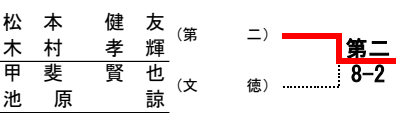

決勝戦

大会結果

優勝	松本 健友 木村 孝輝	第 二
準優勝	甲斐 賢也 池原 諒	文 徳
3位	本田 健人 永井 響	学園大付属
4位	吉川 輝良 上野 将輝	熊本工業