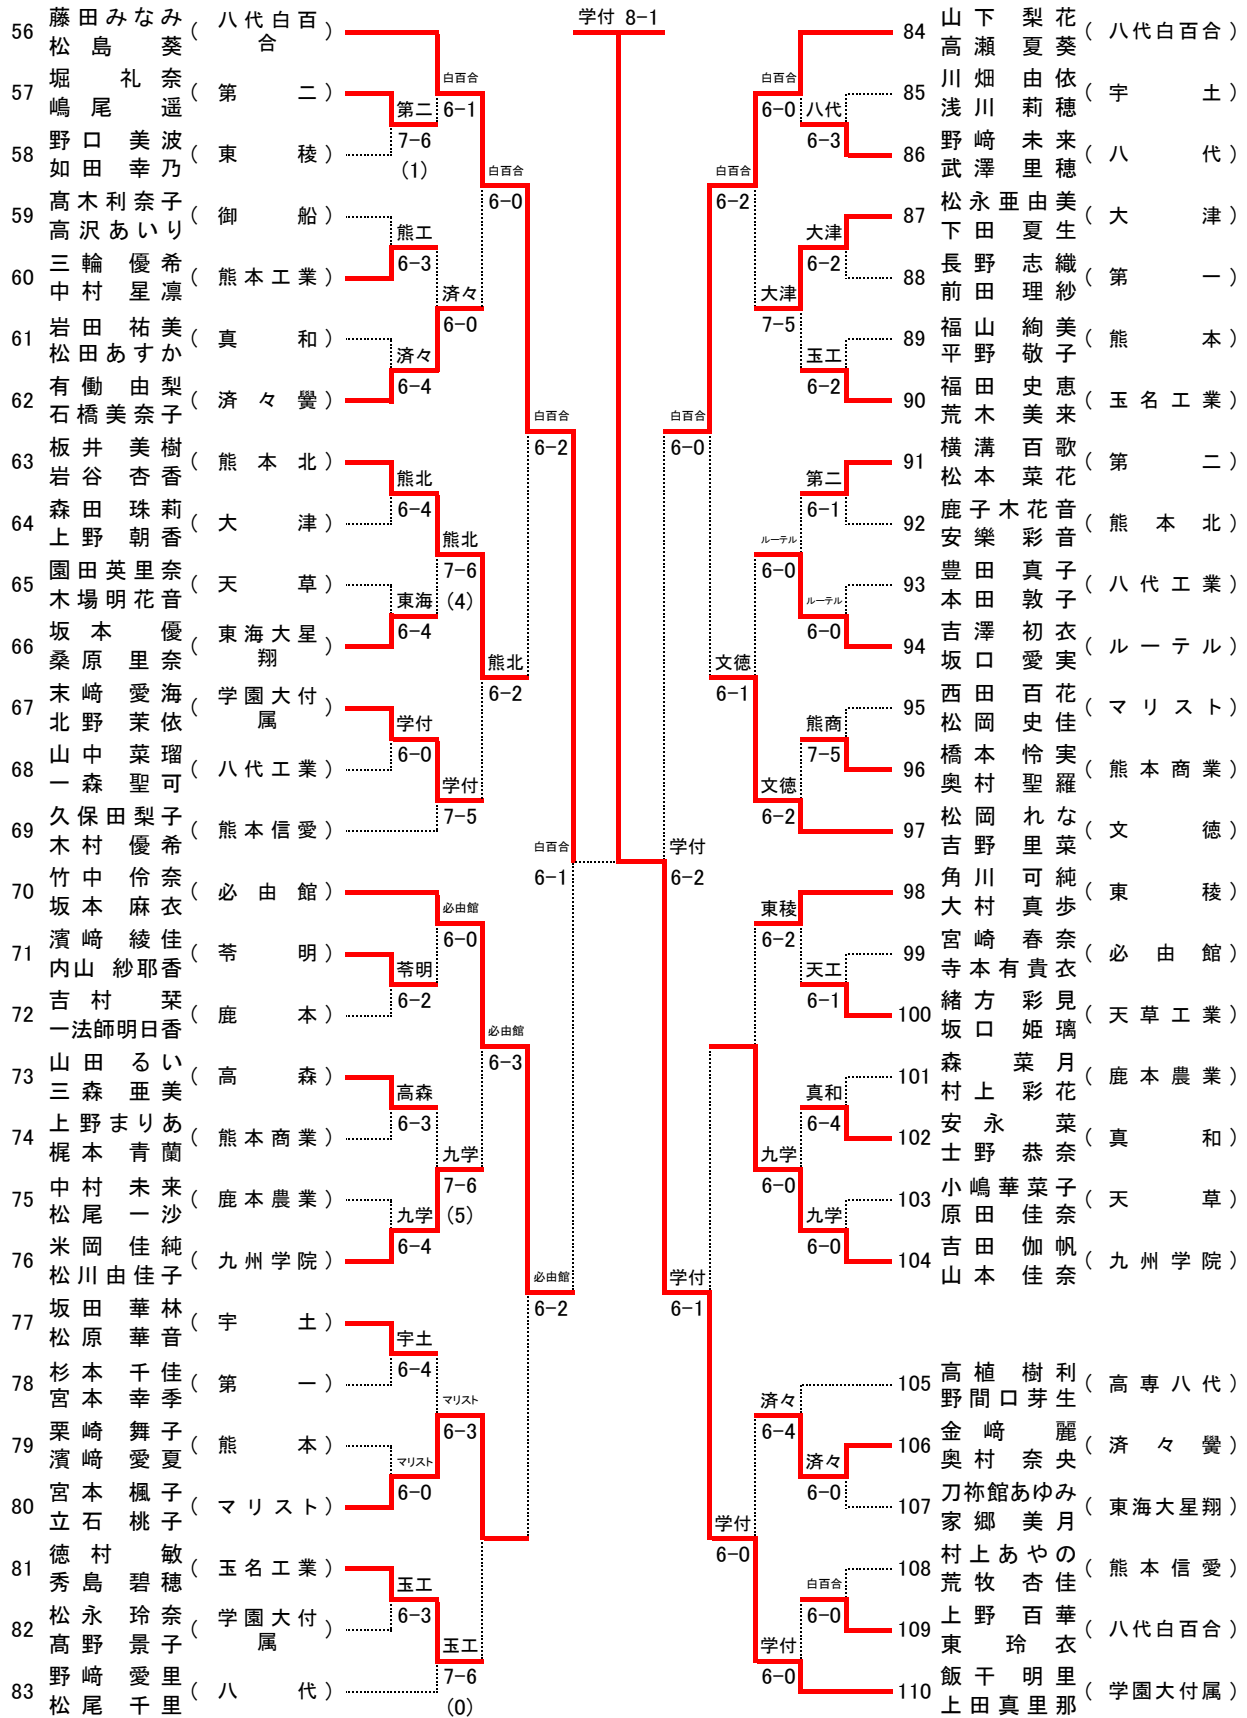

平成27年度 熊本県高等学校総合体育大会テニス競技大会

女子ダブルスNo.2

決勝
大海 朋佳・林 成美 (九州学院) 九学 8-2
飯干 明里・上田 真里那 (学園大付属) 8-2

3位決定戦
藤田・松島 (白百合) 白百合 6-1
柳本・吉野 (熊本北) 6-1

優勝	大海 朋佳・林 成美 (九州学院)
準優勝	飯干 明里・上田 真里那 (学園大付属)
第三位	藤田みなみ・松島 葵 (白百合)
第四位	柳本 佳苗・吉野 京佳 (熊本北)