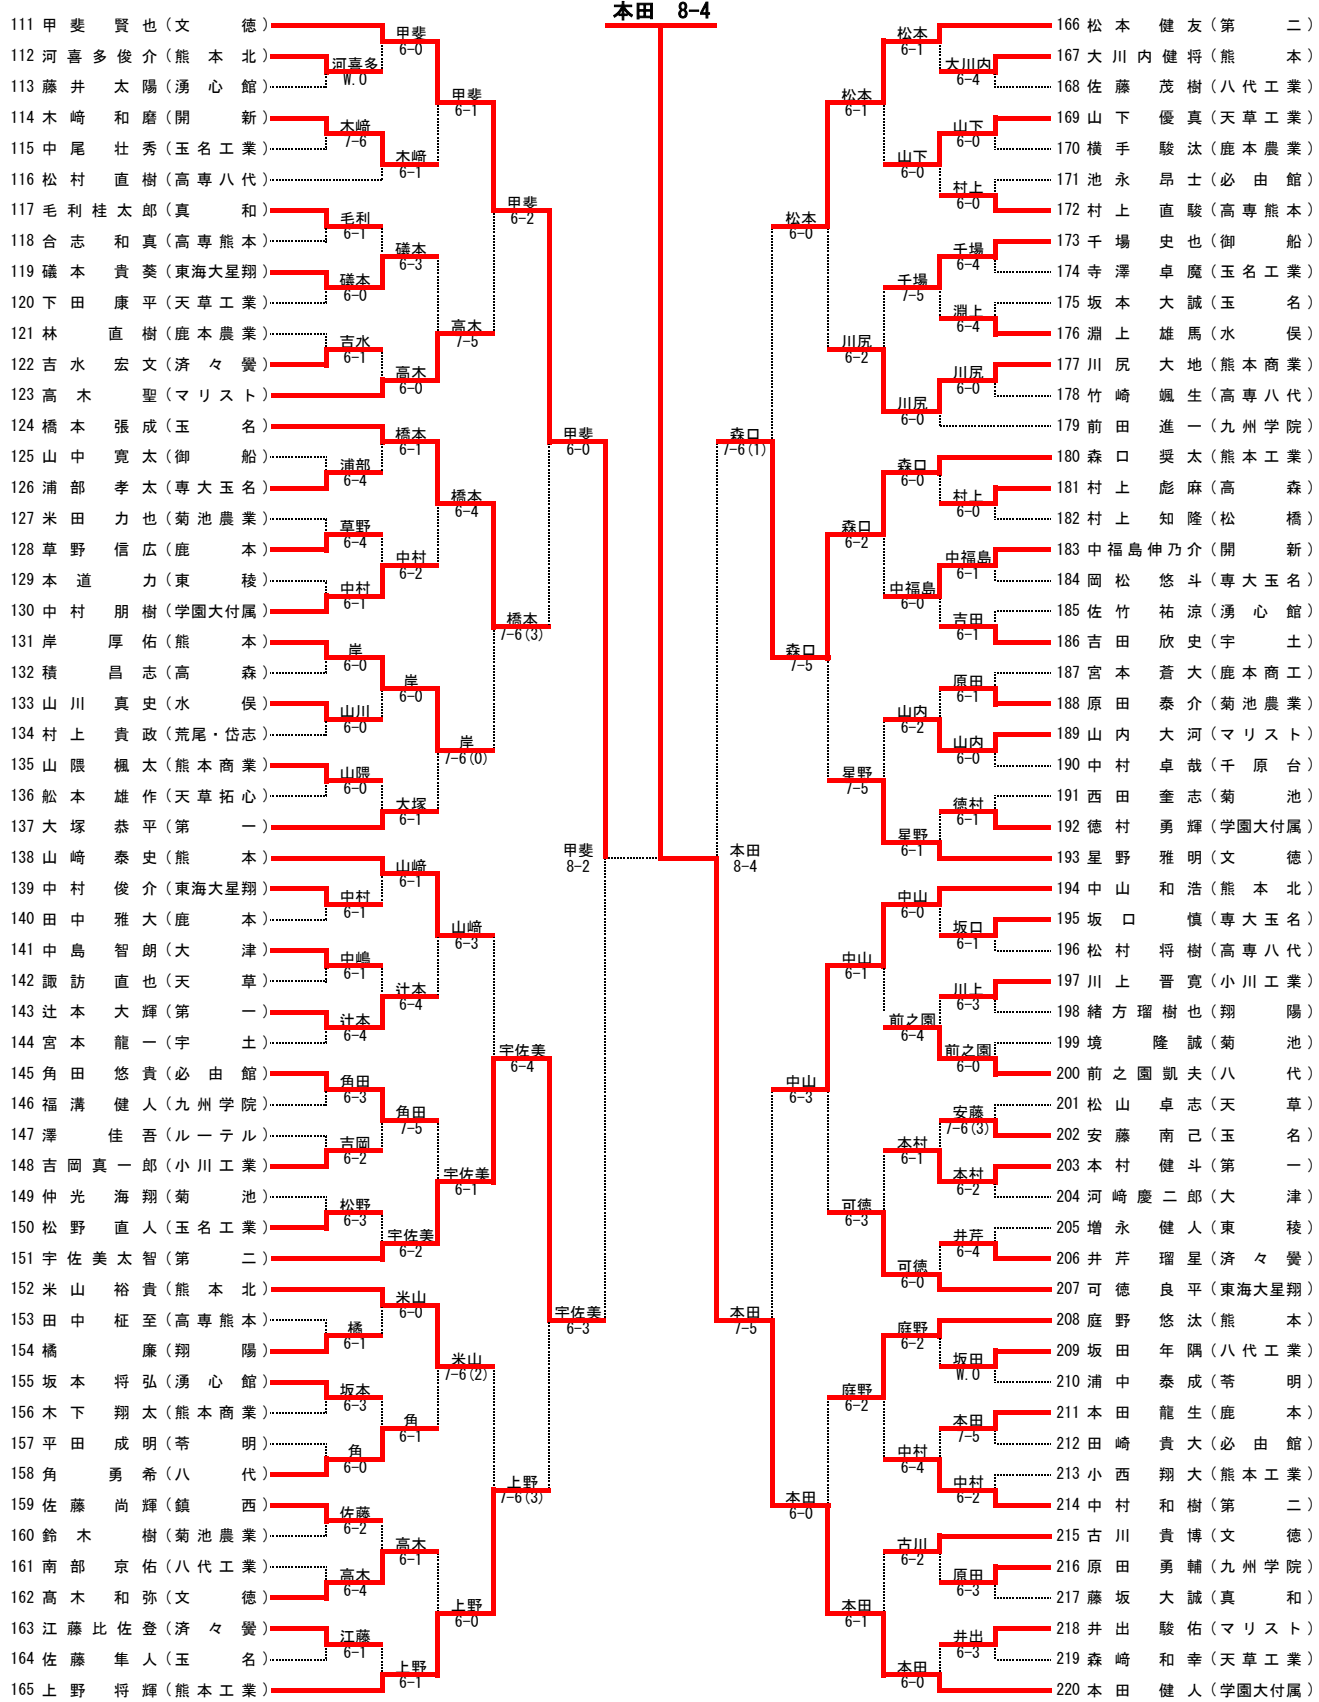

平成27年度熊本県高等学校総合体育大会テニス競技大会

男子シングルスNO. 2

3位決定戦

吉田 成帆 (玉名) 甲斐 賢也 (文徳)

7位決定戦

村中 瑞旗 (熊本) 宇佐美 太智 (第二)

5位決定戦

村中 瑞旗 (熊本) 森口 奨太 (熊本工業) 宇佐美 太智 (第二) 吉川 輝良 (熊本工業)

大会結果

優勝	本田 健人 (学園大付属)
準優勝	村中 瑞旗 (熊本)
3位	甲斐 賢也 (文徳)
4位	吉田 成帆 (玉名)
5位	森口 奨太 (熊本工業)
6位	吉川 輝良 (熊本工業)
7位	村中 瑞旗 (熊本)
8位	宇佐美 太智 (第二)