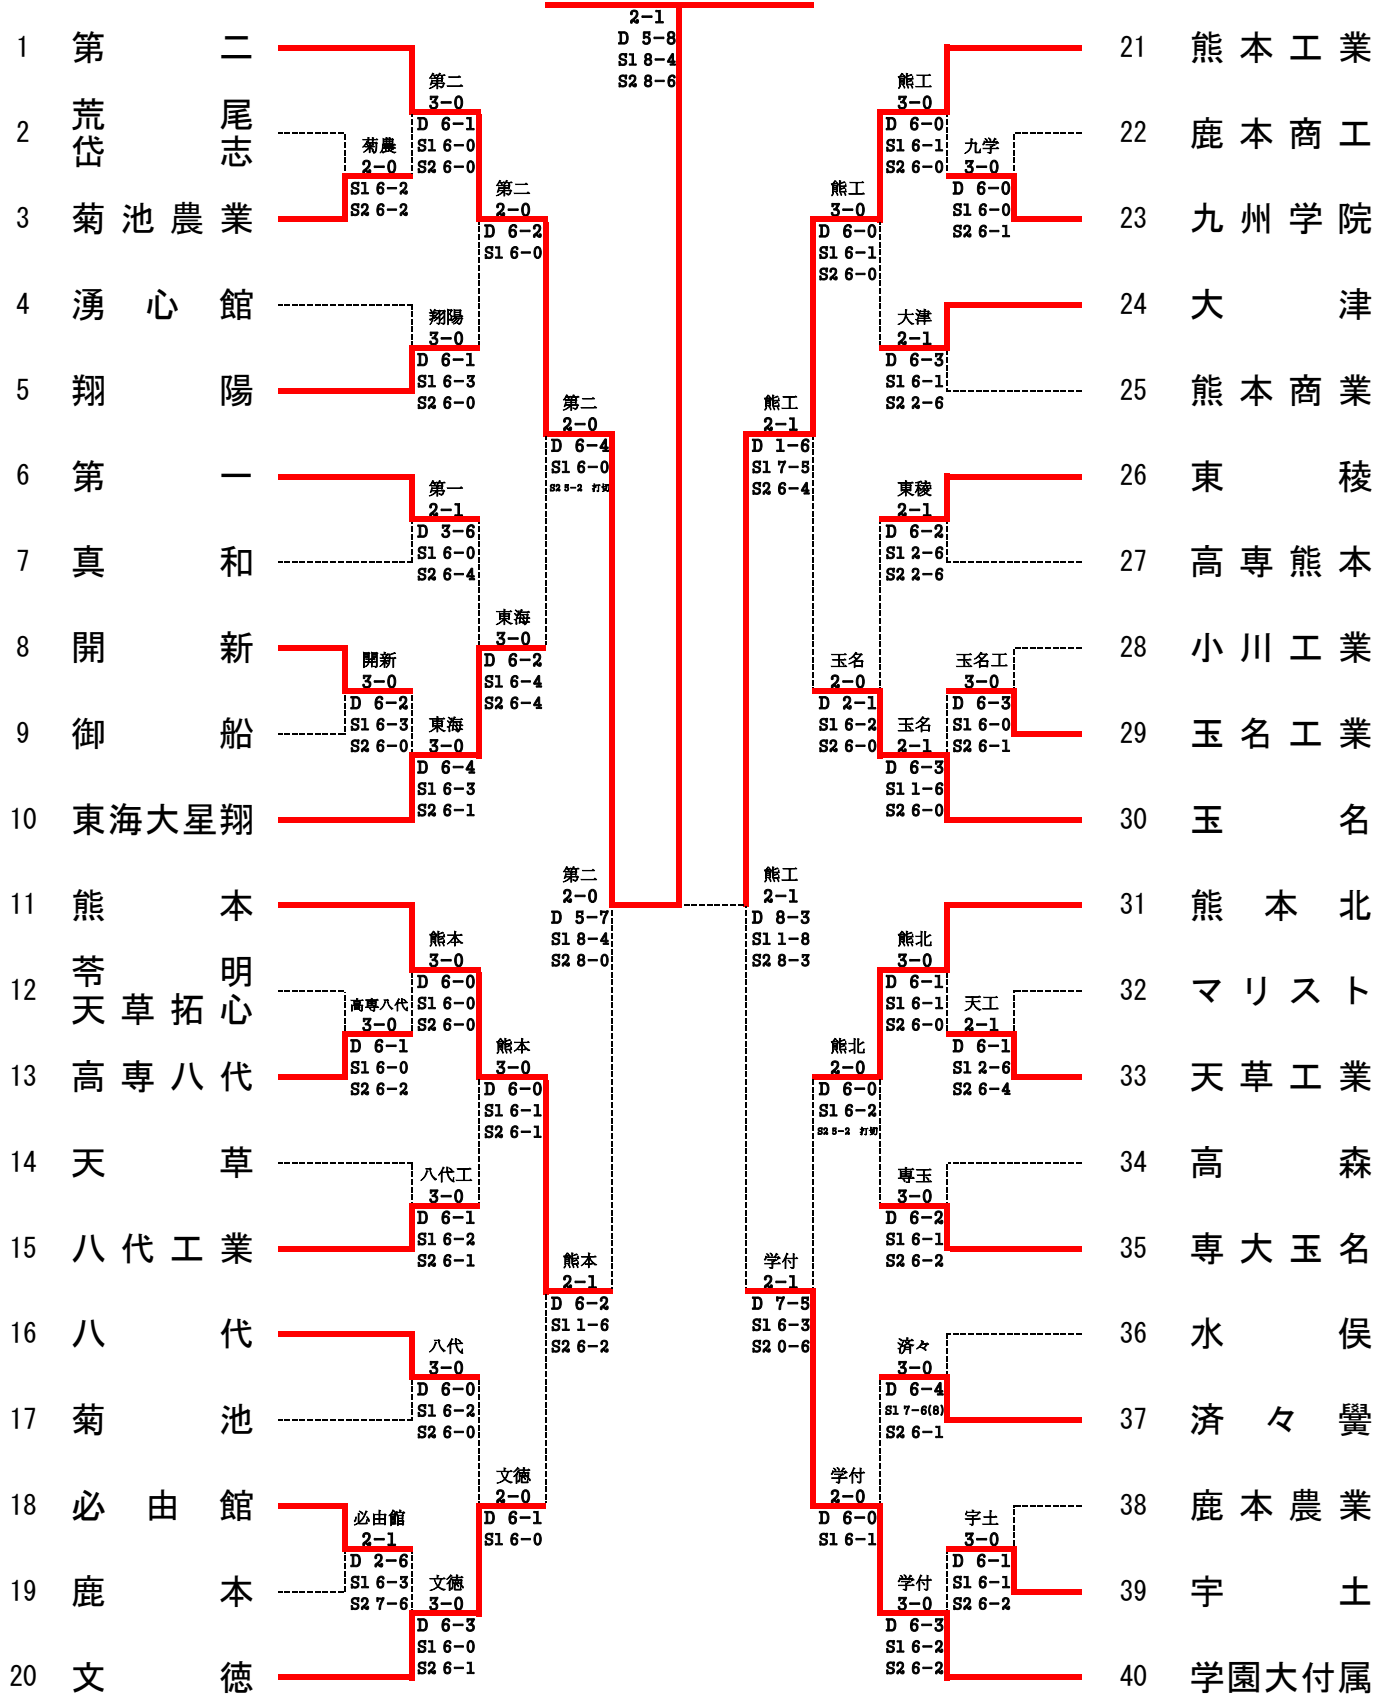

# 平成27年度熊本県高等学校総合体育大会テニス競技大会

## 男子団体戦

第二 (3年ぶり7回目)

〔シード順〕

- ①第 二
- ②学 園 大 付 属
- ③熊 本 工 業
- ④文 徳
- ⑤熊 本
- ⑥玉 名
- ⑦熊 本 北
- ⑧東 海 大 星 翔