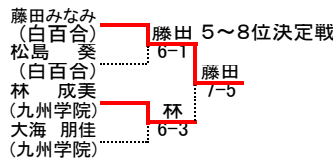

女子シングルス No.2

【最終結果】

優勝	今村 瓜刈	尚綱
準優勝	上田真里那	学園大付属
第三位	飯干 明里	学園大付属
第四位	柳本 佳苗	熊本北
第五位	藤田みなみ	八代百合
第六位	林 成美	九州学院
第七位	松島 葵	八代百合
第八位	大海 朋佳	九州学院