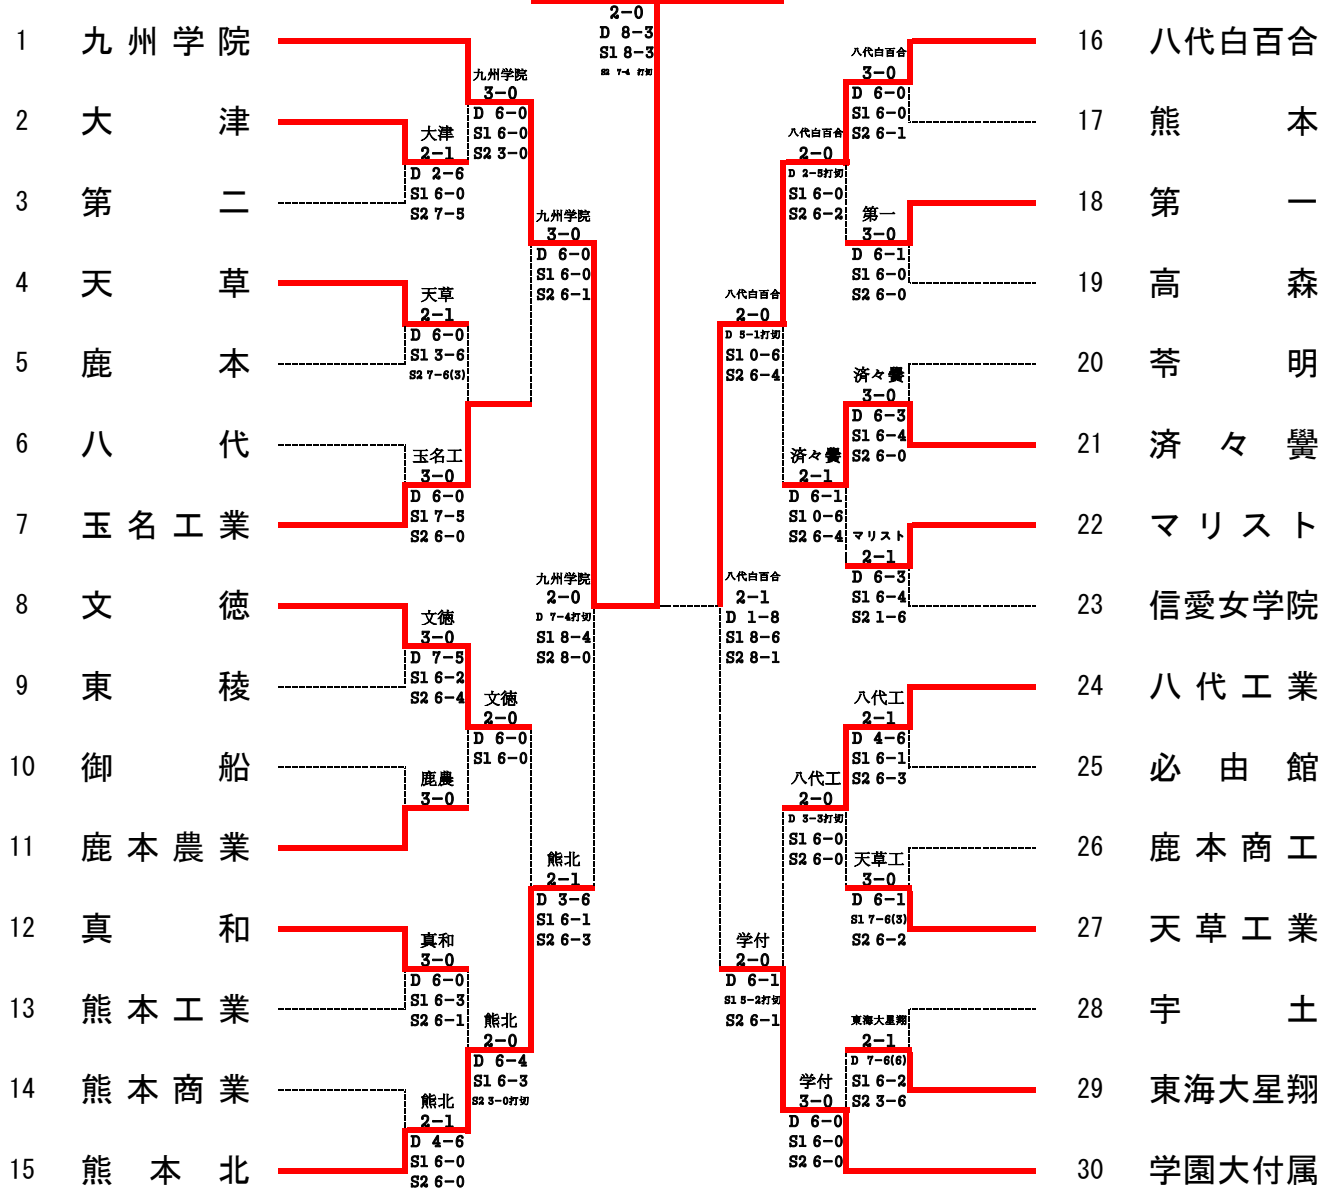

# 平成27年度熊本県高等学校総合体育大会テニス競技大会

## 男子団体戦

第二 (3年ぶり7回目)

〔シード順〕

- ①第 二
- ②学 園 大 付 属
- ③熊 本 工 業
- ④文 徳
- ⑤熊 本
- ⑥玉 名
- ⑦熊 本 北
- ⑧東 海 大 星 翔

# 平成27年度熊本県高等学校総合体育大会テニス競技大会

□女子団体戦

九州学院 (初優勝)

〔シード順〕

- ①九州学院
- ②学園大付属
- ③八代白百合
- ④熊本北
- ⑤文徳
- ⑥信愛女学院
- ⑦八代工業
- ⑧玉名工業

平成27年度熊本県高等学校総合体育大会テニス競技大会

男子シングルスNO. 1

- [シード順]
- ①木村 孝輝 (第 二)
  - ②本田 健人 (学園大付属)
  - ③甲斐 賢也 (文 徳)
  - ④吉田 成帆 (玉 名)
  - ⑤吉川 輝良 (熊本工業)
  - ⑥上野 将輝 (熊本工業)
  - ⑦松本 健友 (第 二)
  - ⑧村中 瑞旗 (熊本)
  - ⑨松本 祥暉 (高専熊本)
  - ⑩星野 雅明 (文 徳)
  - ⑪山崎 泰史 (熊本)
  - ⑫後藤 廉 (東海大星翔)
  - ⑬小山 大輔 (玉名工業)
  - ⑭大塚 恭平 (第 一)
  - ⑮中山 和浩 (熊本北)
  - ⑯橋本張智佳 (玉 名)