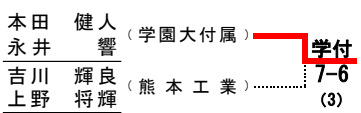

平成27年度熊本県高等学校総合体育大会テニス競技大会

男子ダブルスNo.2

3位決定戦

決勝戦

大会結果

優勝	松本 健友 木村 孝輝	第 二
準優勝	甲斐 賢也 池原 諒	文 徳
3位	本田 健人 永井 響	学園大付属
4位	吉川 輝良 上野 将輝	熊本工業