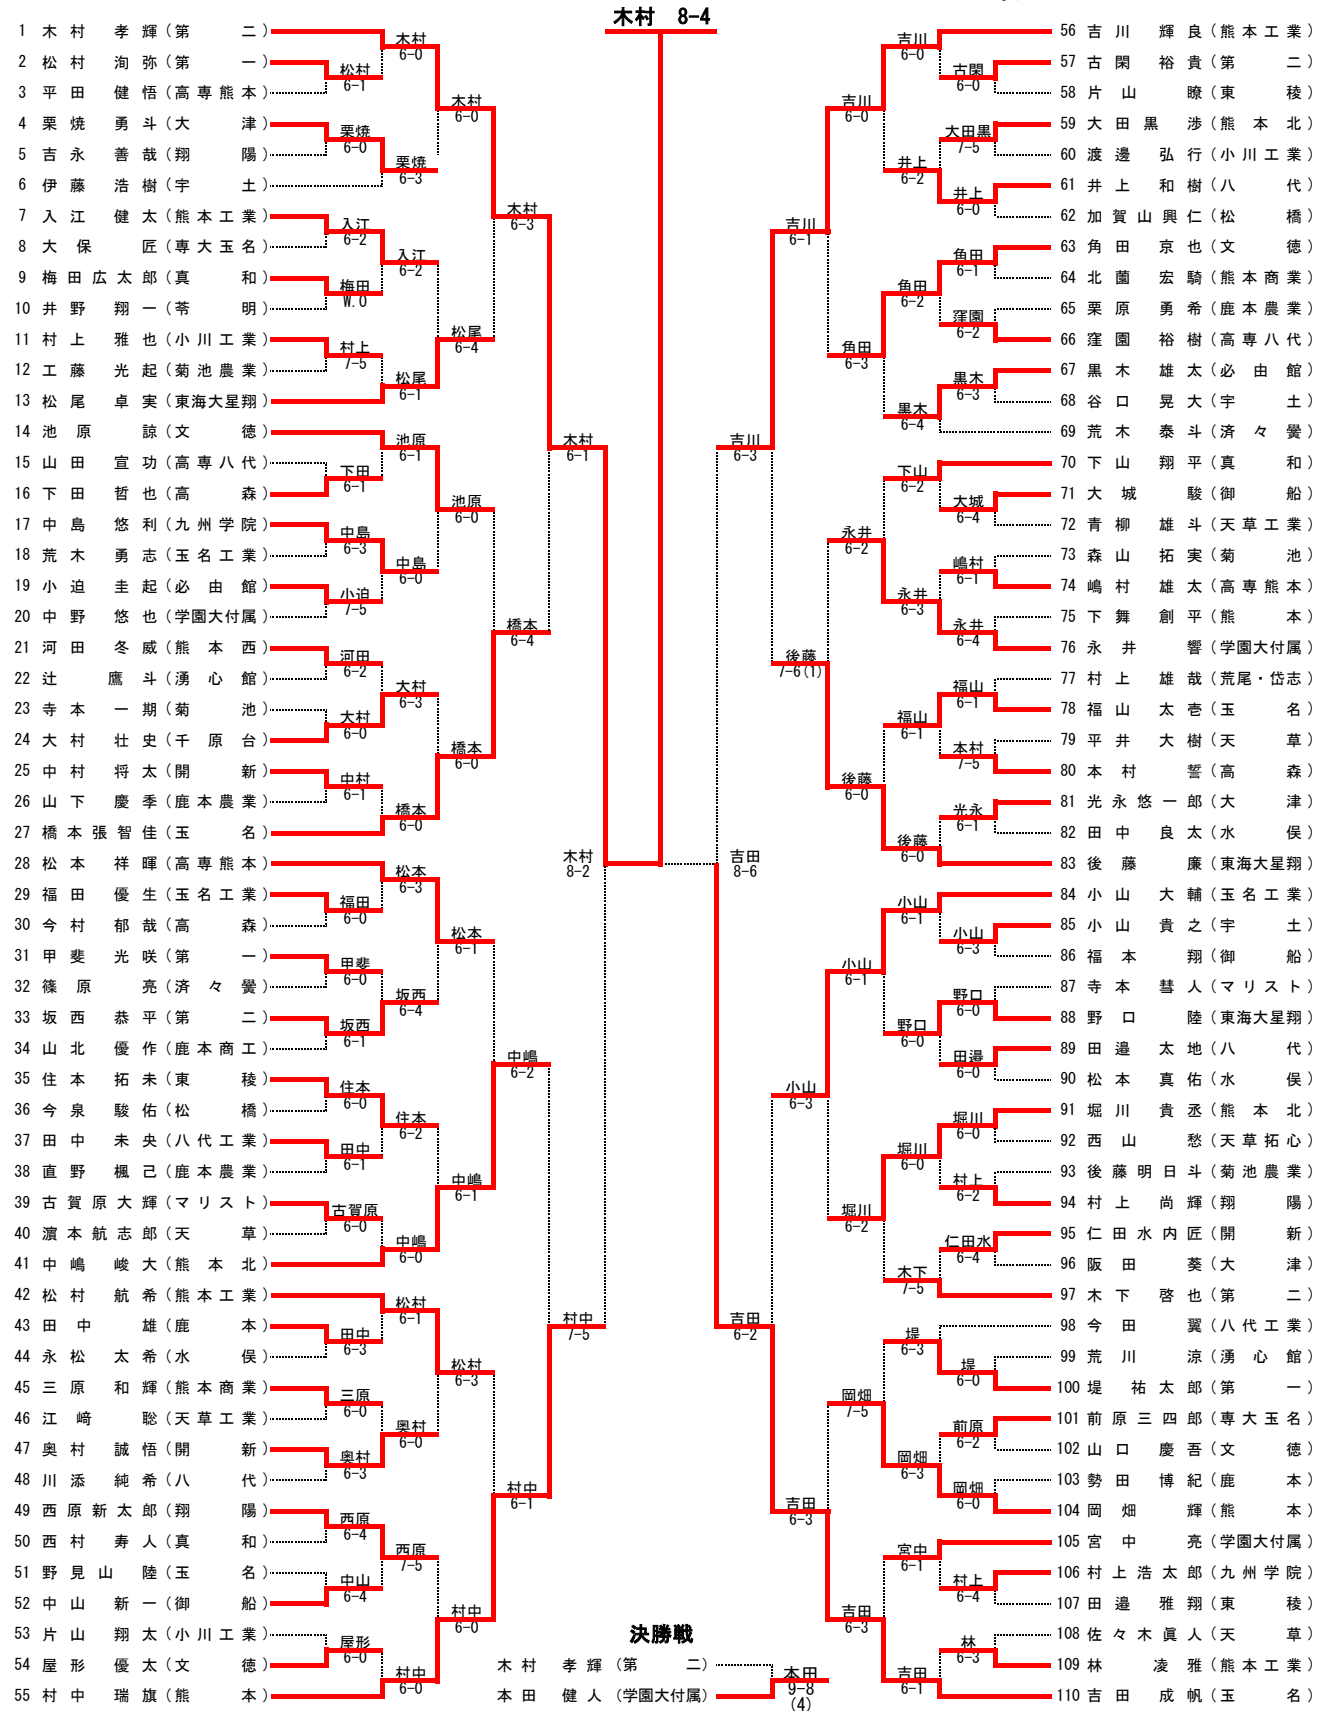

# 平成27年度熊本県高等学校総合体育大会テニス競技大会

□女子団体戦

九州学院 (初優勝)

〔シード順〕

- ①九州学院
- ②学園大付属
- ③八代白百合
- ④熊本北
- ⑤文徳
- ⑥信愛女学院
- ⑦八代工業
- ⑧玉名工業

平成27年度熊本県高等学校総合体育大会テニス競技大会

男子シングルスNO. 1

- [シード順]
- ①木村 孝輝 (第 二)
  - ②本田 健人 (学園大付属)
  - ③甲斐 賢也 (文 徳)
  - ④吉田 成帆 (玉 名)
  - ⑤吉川 輝良 (熊本工業)
  - ⑥上野 将輝 (熊本工業)
  - ⑦松本 健友 (第 二)
  - ⑧村中 瑞旗 (熊本)
  - ⑨松本 祥暉 (高専熊本)
  - ⑩星野 雅明 (文 徳)
  - ⑪山崎 泰史 (熊本)
  - ⑫後藤 廉 (東海大星翔)
  - ⑬小山 大輔 (玉名工業)
  - ⑭大塚 恭平 (第 一)
  - ⑮中山 和浩 (熊本北)
  - ⑯橋本張智佳 (玉 名)