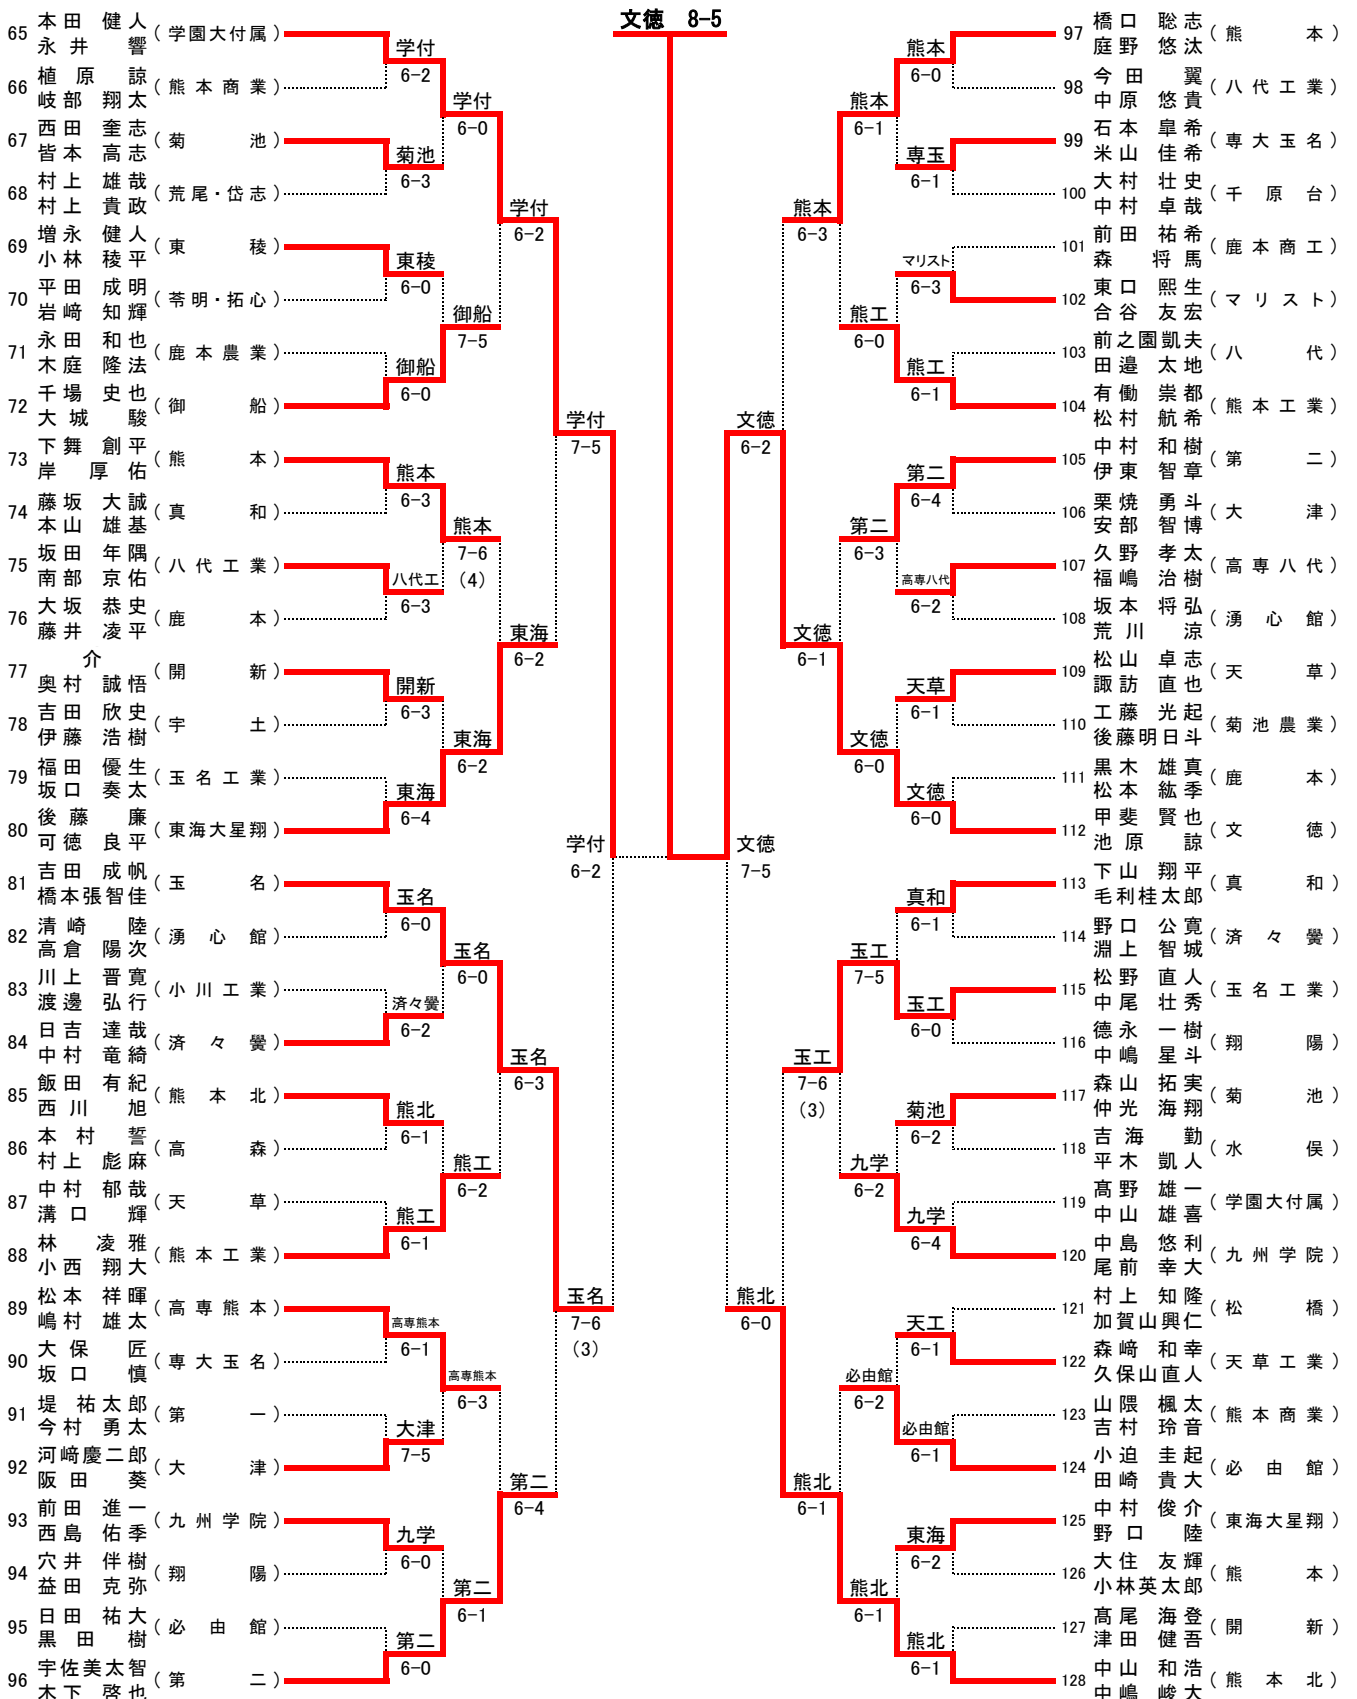

## 男子ダブルスNo.1

[シード順]

- ① 松本 健友 (第 二)
- ② 木村 孝輝 (第 二)
- ③ 吉川 輝良 (熊本工業)
- ④ 上野 将輝

- ⑤ 中山 和浩 (熊 本 北)
- ⑥ 中島 峻大
- ⑦ 宇佐美太智 (第 二)
- ⑧ 木下 啓也

- ⑨ 本田 健人 (学園大付)
- ⑩ 永井 響
- ⑪ 橋口 聡志 (熊 本)
- ⑫ 庭野 悠汰

- ⑬ 山崎 泰史 (熊 本)
- ⑭ 村中 瑞旗
- ⑮ 森口 奨太 (熊本工業)
- ⑯ 竹下 三四郎

## 男子ダブルスNo.2