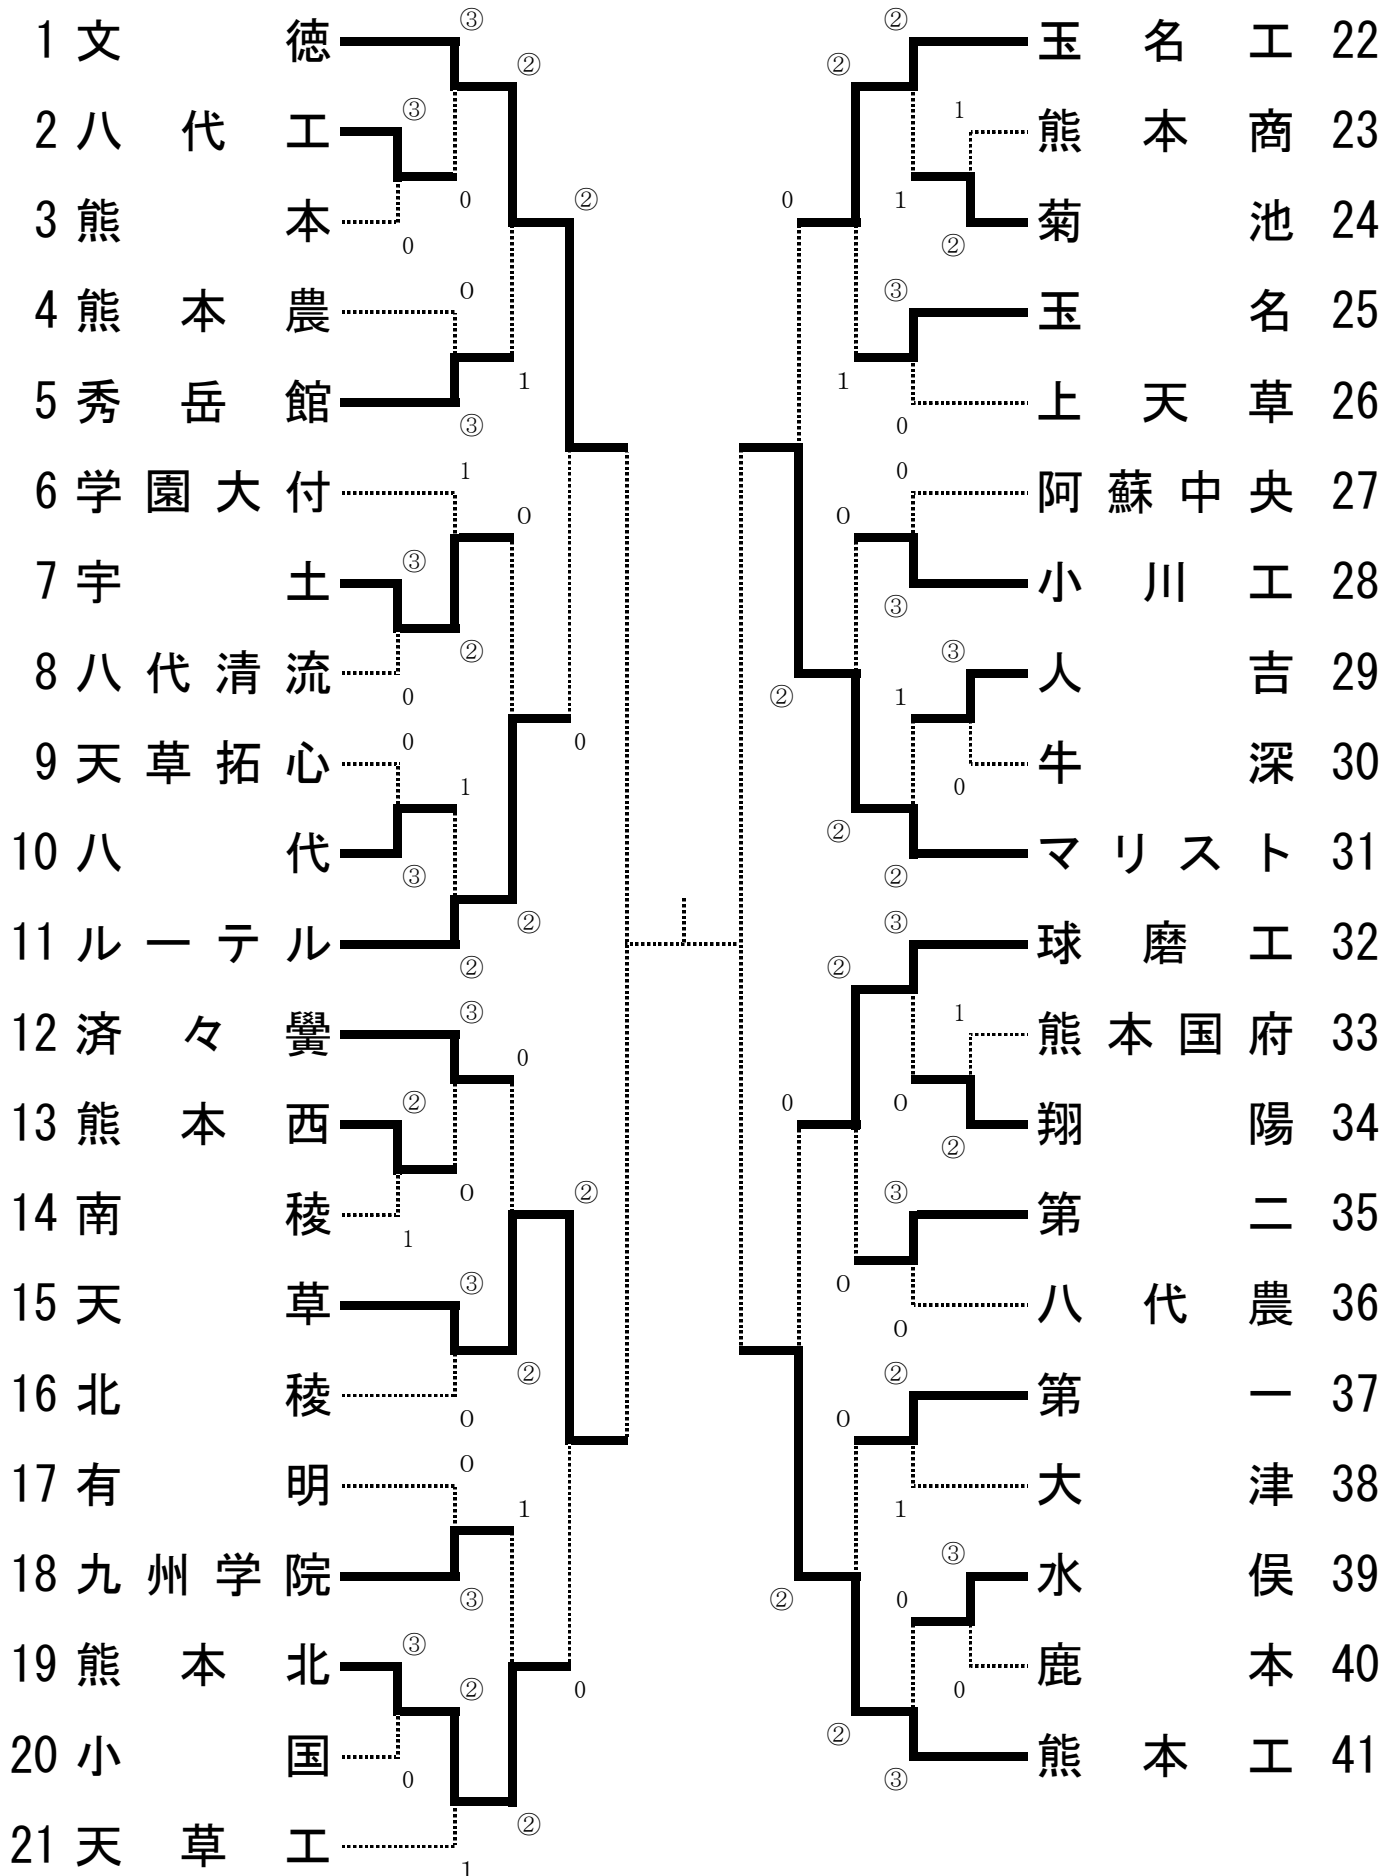

平成28年度県下大会
ソフトテニス競技
学校対抗 男子の部

日時:平成28年11月5日(土)~6日(日)
会場:熊本県民総合運動公園メインコート
松島総合運動公園アロマテニスコート

決勝リーグ

男子

		1	15	31	41	勝率	得失点	順位
1	文 徳		③	③	1	2/3		2
15	天 草	0		②	0	1/3		3
31	マリスト	0	1		0	0/3		4
41	熊 本 工	②	③	③		3/3		1

平成28年度県下大会
ソフトテニス競技
学校対抗 女子の部

日時:平成28年11月5日(土)~6日(日)
会場:熊本県民総合運動公園メインコート
松島総合運動公園アロマテニスコート

決勝リーグ

女子

		1	14	20	39	勝率	得失点	順位
1	尚 綱		③	②	1	2/3		1
14	八 代 東	0		0	②	1/3		3
20	熊 本 工	1	③		②	2/3		2
39	熊本中央	②	1	1		1/3		4