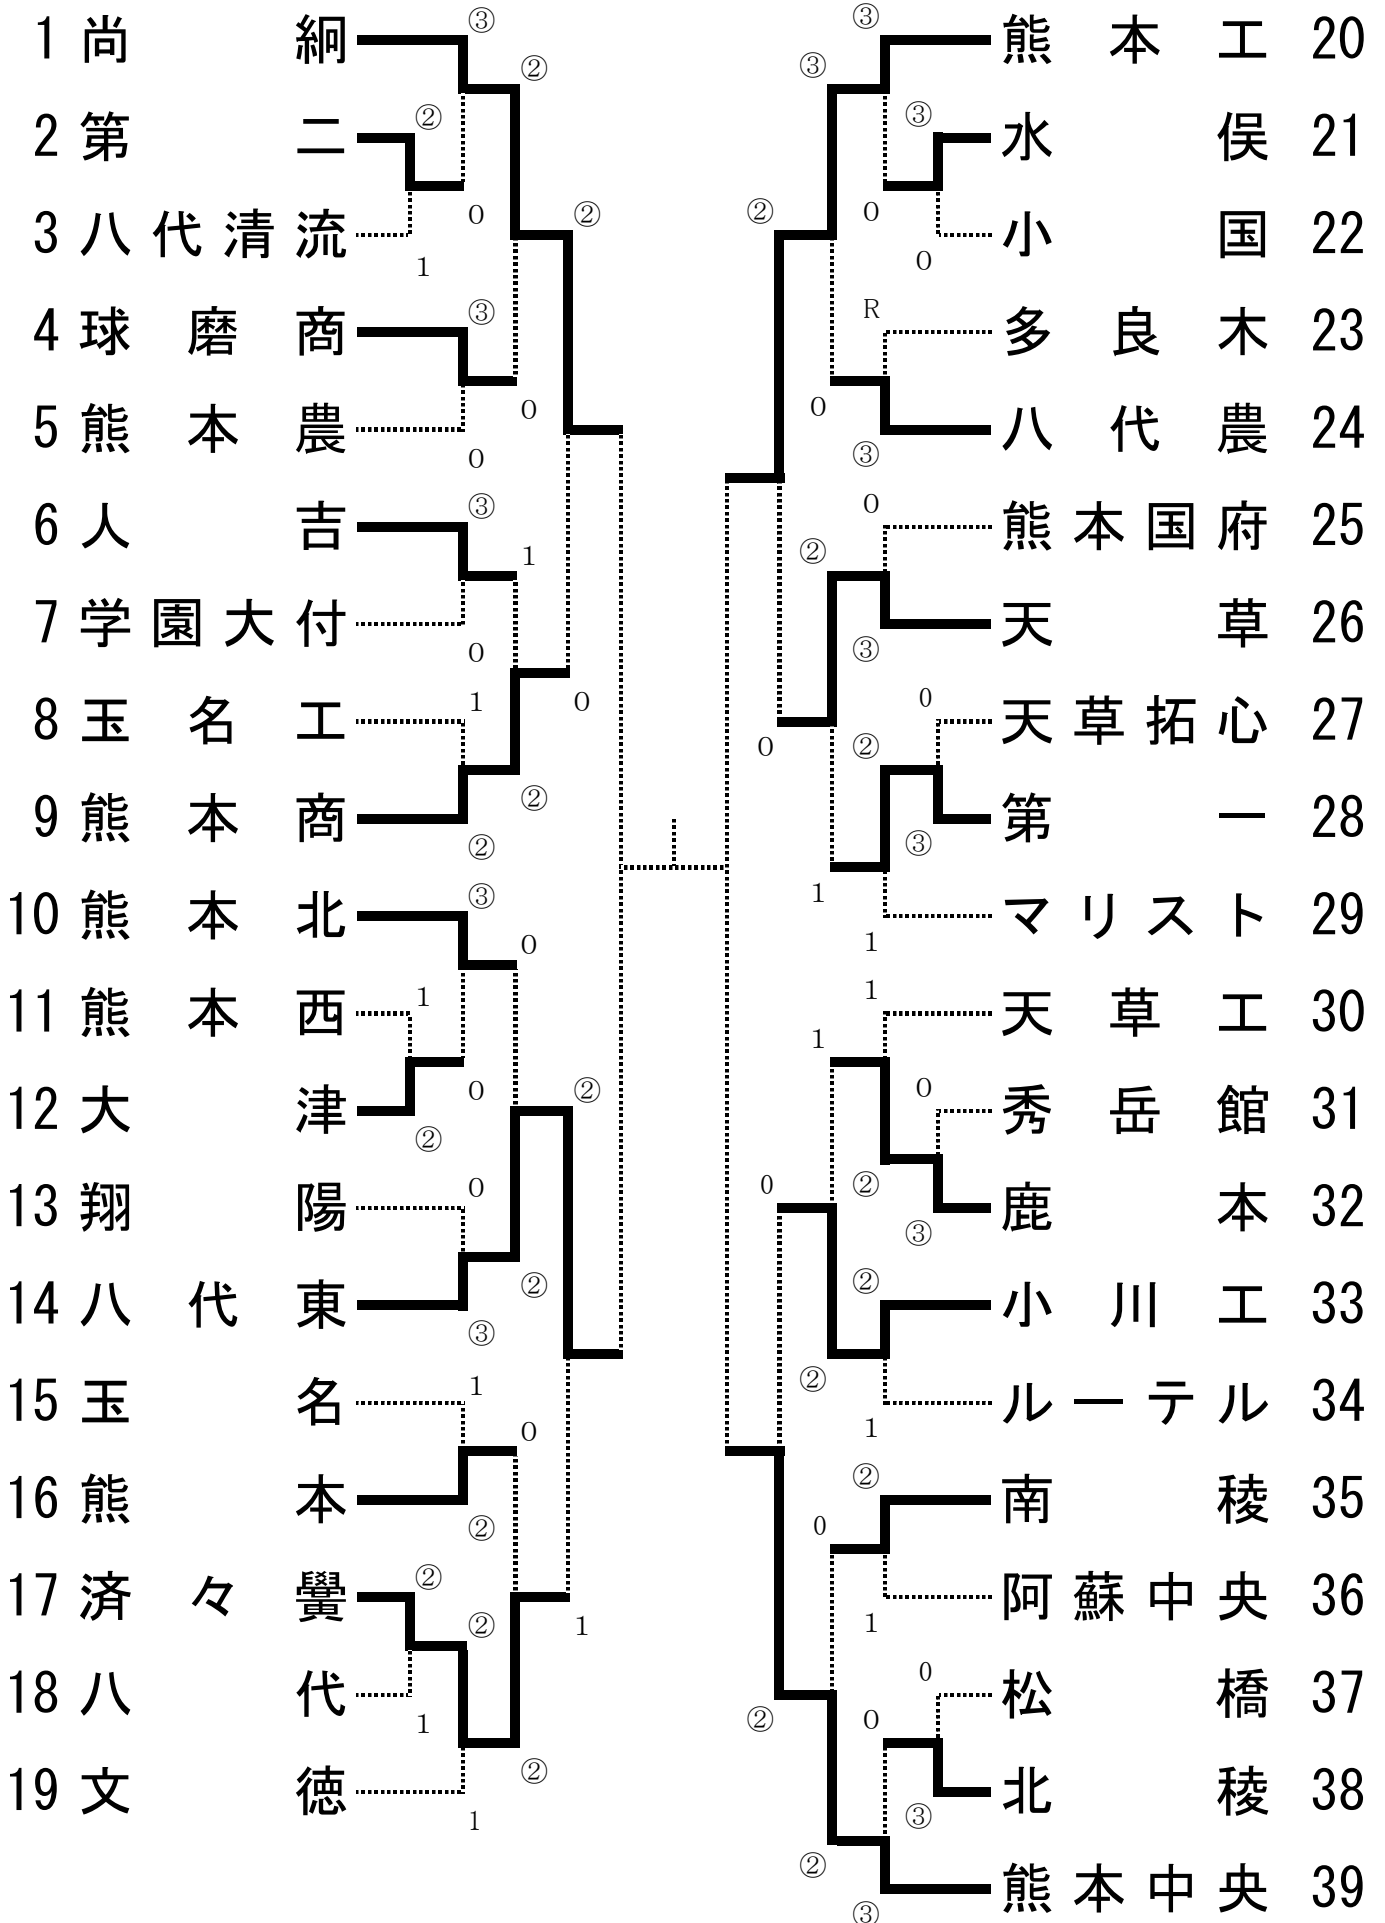

平成28年度県下大会
ソフトテニス競技
学校対抗 男子の部

日時:平成28年11月5日(土)~6日(日)
会場:熊本県民総合運動公園メインコート
松島総合運動公園アロマテニスコート

決勝リーグ

男子

		1	15	31	41	勝率	得失点	順位
1	文 徳		③	③	1	2/3		2
15	天 草	0		②	0	1/3		3
31	マリスト	0	1		0	0/3		4
41	熊 本 工	②	③	③		3/3		1

平成28年度県下大会
ソフトテニス競技
学校対抗 女子の部

日時:平成28年11月5日(土)~6日(日)
会場:熊本県民総合運動公園メインコート
松島総合運動公園アロマテニスコート

決勝リーグ

女子

		1	14	20	39	勝率	得失点	順位
1	尚 綱		③	②	1	2/3		1
14	八 代 東	0		0	②	1/3		3
20	熊 本 工	1	③		②	2/3		2
39	熊本中央	②	1	1		1/3		4