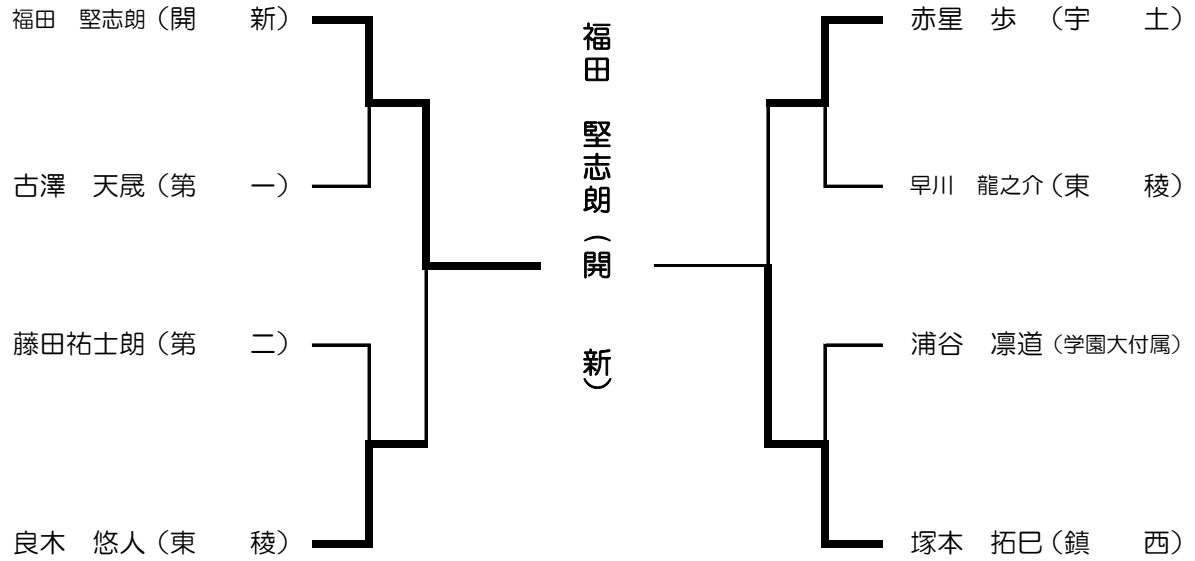

平成28年度熊本県高等学校空手道新人大会

男子個人形

女子個人形