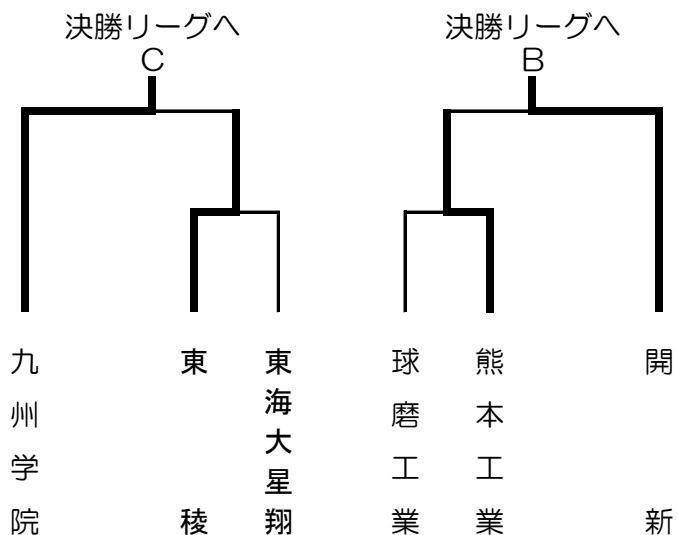

平成28年度熊本県高等学校空手道新人大会

女子団体組手

女子団体組手決勝リーグ表

学校名	A 九州学院	B 開新	C 熊本商業	D マリスト	勝敗数	順位
A 九州学院	—	○ 2	○ 4	× 3	3勝	1
B 開新	× 0	—	× 5	× 3	2勝1敗	2
C 熊本商業	× 0	○ 0	—	× 0	3敗	4
D マリスト	○ 2	○ 0	○ 2	—	1勝2敗	3