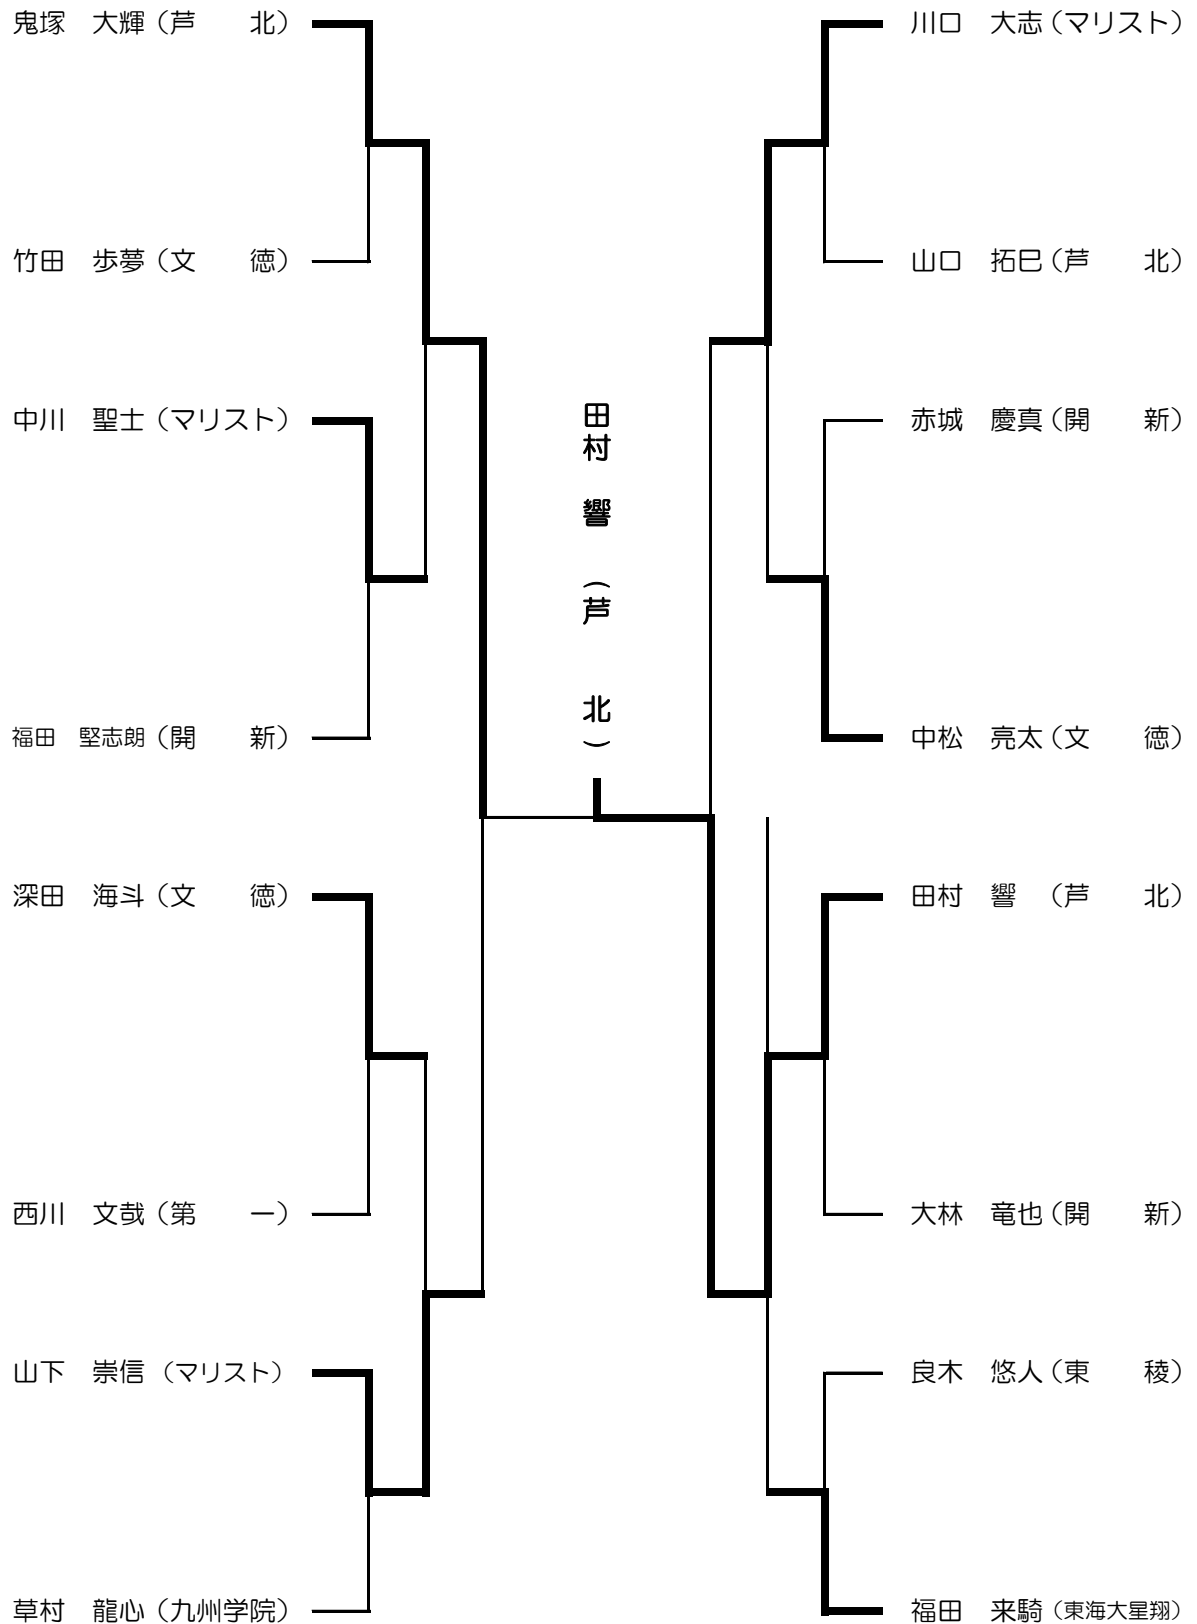

女子団体組手

女子団体組手決勝リーグ表

学校名	A 九州学院	B 開新	C 熊本商業	D マリスト	勝敗数	順位
A 九州学院	—	○ 2	○ 4	× 3	3勝	1
B 開新	× 0	—	× 5	× 3	2勝1敗	2
C 熊本商業	× 0	○ 0	—	× 0	3敗	4
D マリスト	○ 2	○ 0	○ 2	—	1勝2敗	3

平成28年度熊本県高等学校空手道新人大会

男子個人組手

平成28年度熊本県高等学校空手道新人大会