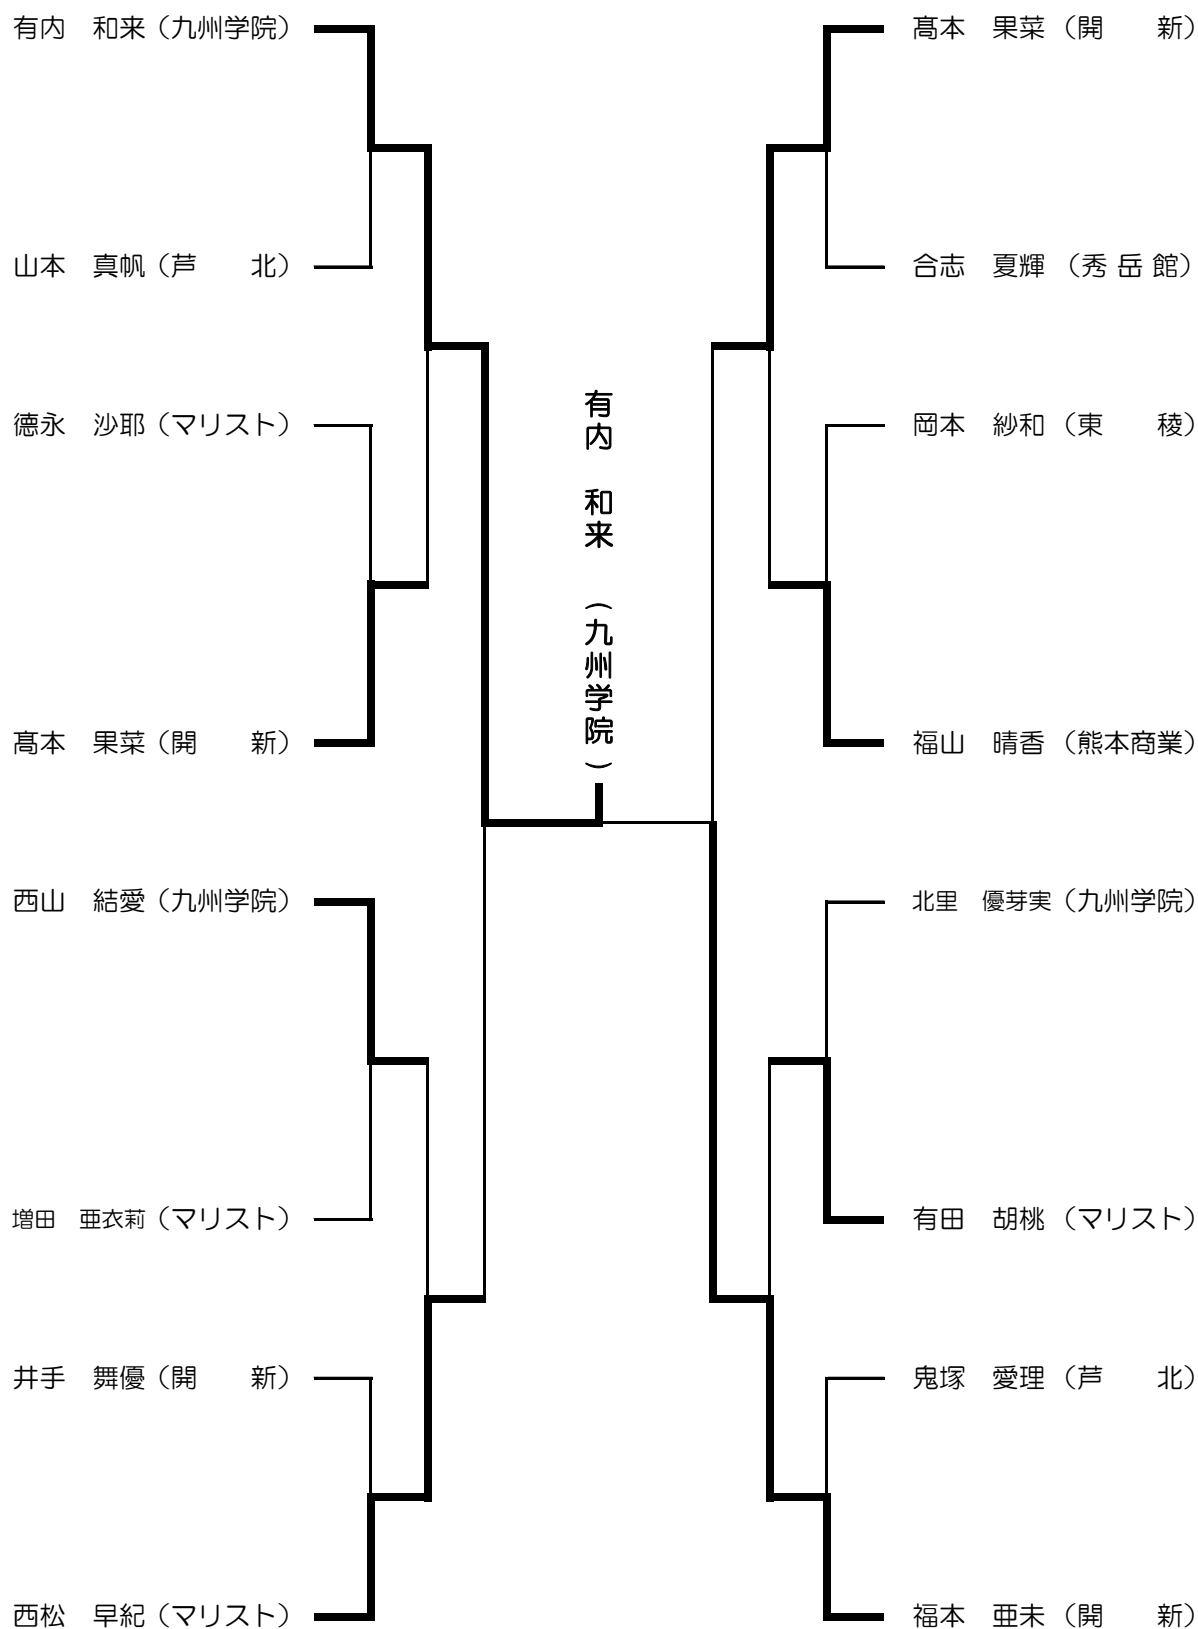

平成28年度熊本県高等学校空手道新人大会

女子個人組手