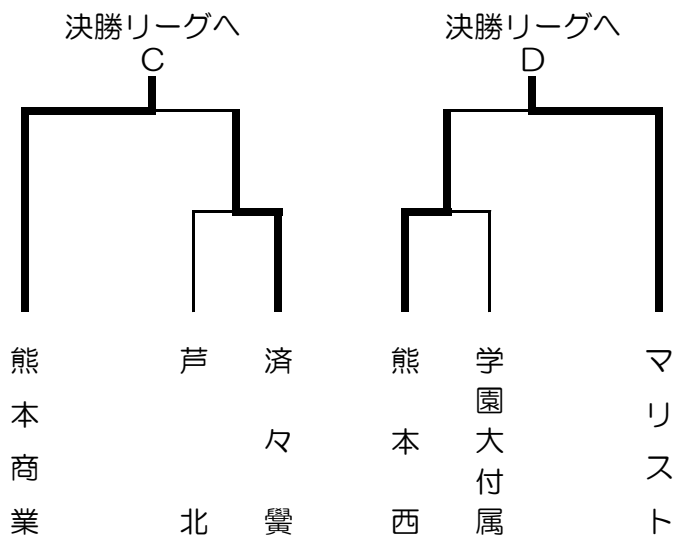

平成28年度熊本県高等学校空手道新人大会

女子団体組手

女子団体組手決勝リーグ表

学校名	A 九州学院	B 開新	C 熊本商業	D マリスト	勝敗数	順位
A 九州学院	—	○ 2	○ 4	× 3	3勝	1
B 開新	× 0	—	× 5	× 3	2勝1敗	2
C 熊本商業	× 0	○ 0	—	× 0	3敗	4
D マリスト	○ 2	○ 0	○ 2	—	1勝2敗	3