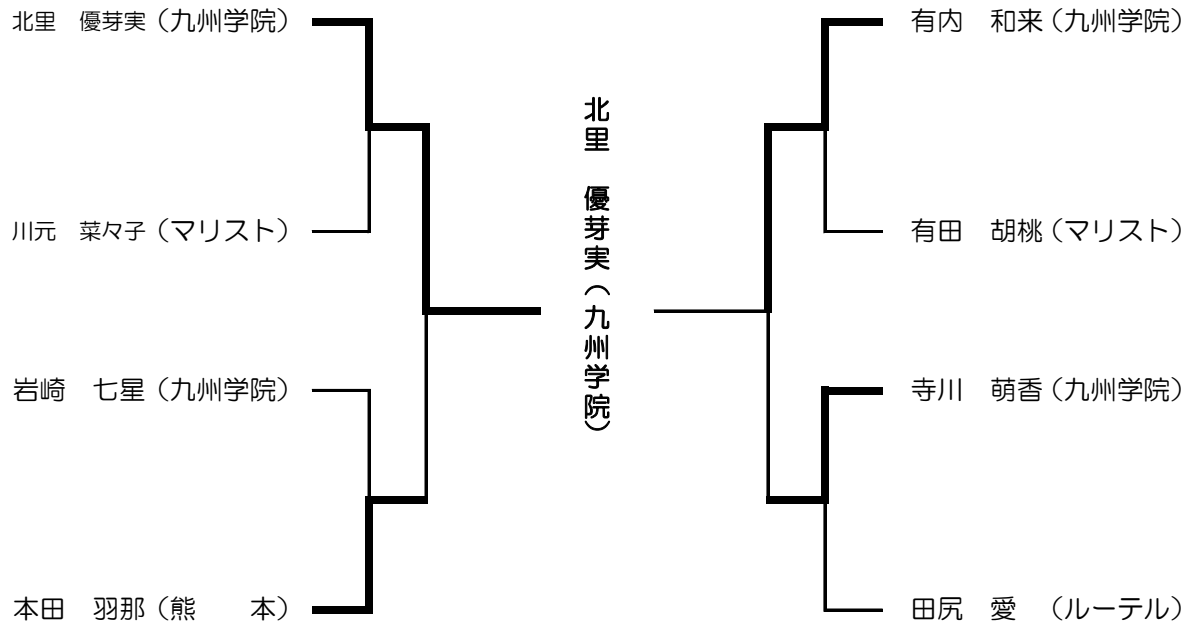

女子個人組手

平成28年度熊本県高等学校空手道新人大会

男子個人形

女子個人形

男女団体形

	学校名	決勝形名	合計	順位
男	東 稜	エンピ	40.25	1
	文 徳	エンピ	40.1	2
	マリスト	エンピ	39.75	3
	熊本西	ニーパイポ	39.1	6
	九州学院	ウンス	39.65	5
	熊本学園大付属	ワンシュー	39.70	4

女	球磨工業	エンピ	39.25	4
	東 稜	エンピ	39.45	3
	熊本西	ニーパイポ	38.50	5
	マリスト	エンピ	40.35	2
	九州学院	ウンス	40.60	1
	熊本学園大付属	マツムラローハイ	38.40	6