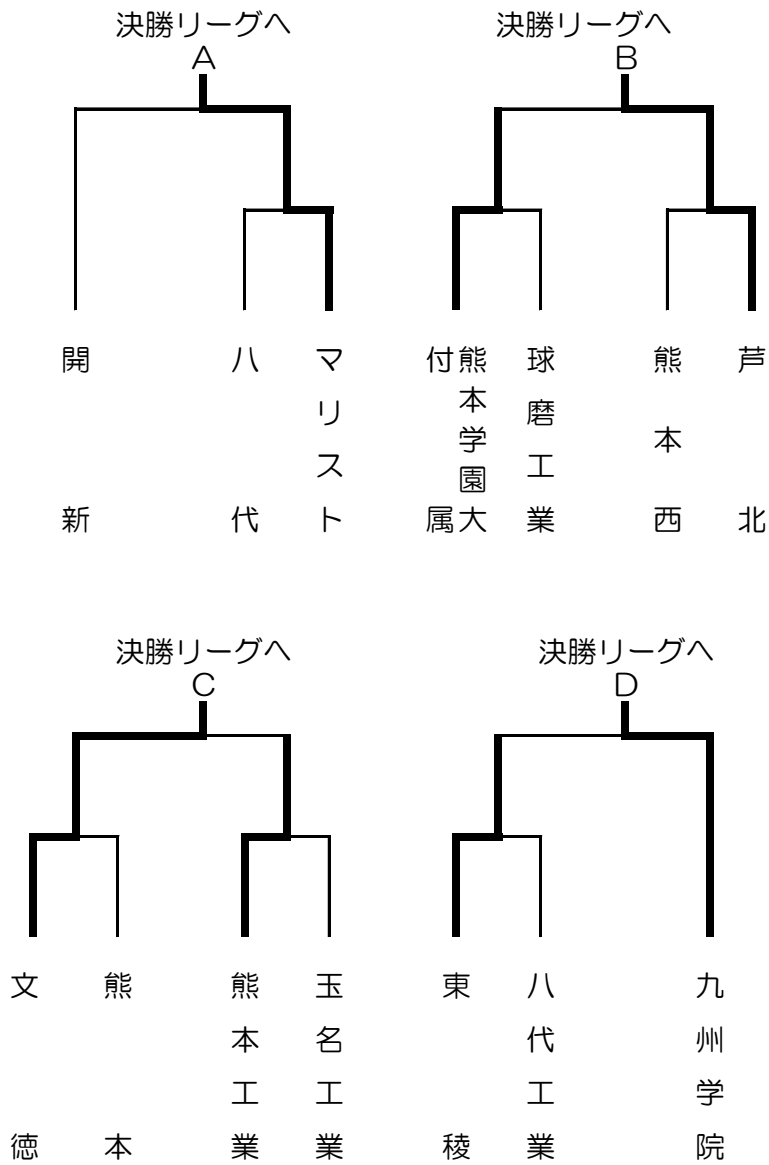

平成28年度熊本県高等学校空手道新人大会

男子団体組手

男子団体組手決勝リーグ表

学校名	A マリスト	B 芦北	C 文徳	D 九州学院	勝敗数	順位
A マリスト	—	× 2	○ 2	× 1	1勝2敗	2
B 芦北	○ 3	—	○ 3	○ 2	3勝0敗	1
C 文徳	× 1	× 2	—	○ 1	1勝2敗	4
D 九州学院	○ 2	× 1	× 1	—	1勝2敗	3

※3・4位は再試合結果による

平成28年度熊本県高等学校空手道新人大会

女子団体組手

女子団体組手決勝リーグ表

学校名	A 九州学院	B 開新	C 熊本商業	D マリスト	勝敗数	順位
A 九州学院	—	○ 2	○ 4	× 3	3勝	1
B 開新	× 0	—	× 5	× 3	2勝1敗	2
C 熊本商業	× 0	○ 0	—	× 0	3敗	4
D マリスト	○ 2	○ 0	○ 2	—	1勝2敗	3

平成28年度熊本県高等学校空手道新人大会

男子個人組手

平成28年度熊本県高等学校空手道新人大会