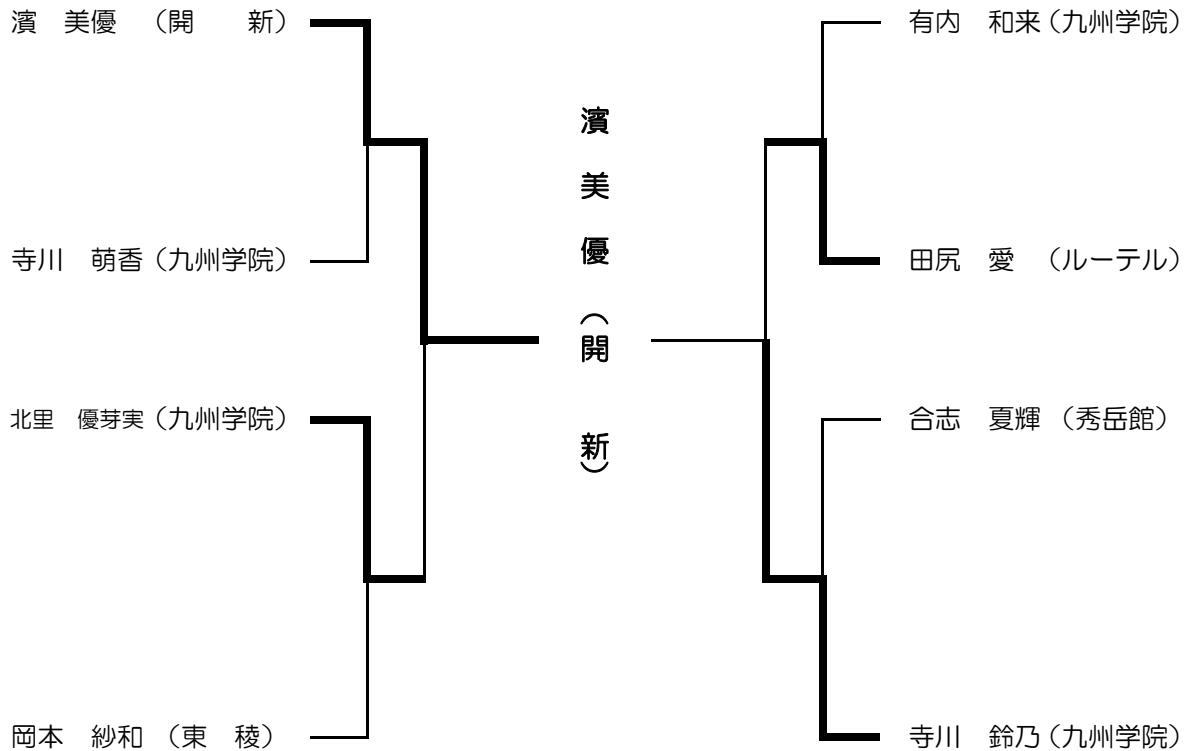

女子団体組手

女子団体組手決勝リーグ表

学校名	A 開新	B 九州学院	C 熊本商業	D マリスト	勝敗数	順位
A 開新	—	× 0	○ 4	× 1	1勝2敗	3
B 九州学院	○ 3	—	○ 5	○ 3	3勝	1
C 熊本商業	× 1	× 0	—	× 1	3敗	4
D マリスト	○ 4	× 1	○ 4	—	2勝1敗	2

平成28年度熊本県高等学校総合体育大会空手道競技大会

男子個人形

女子個人形

平成28年度熊本県高等学校総合体育大会空手道競技大会