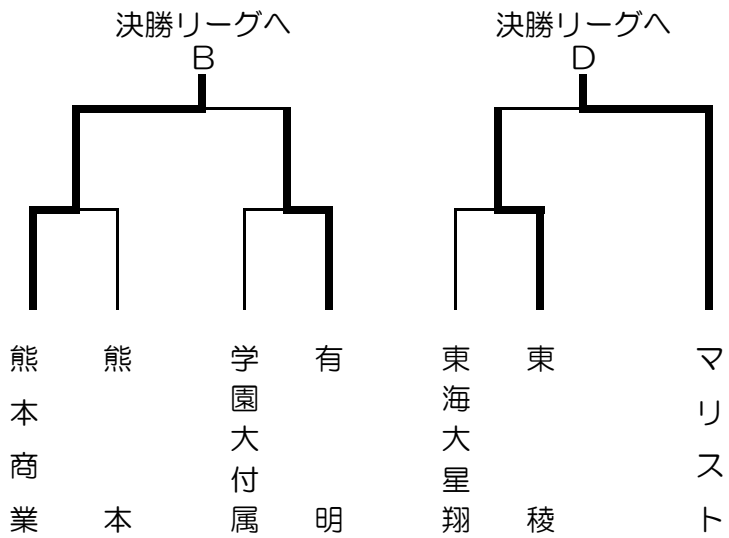

平成28年度熊本県高校総体空手道競技大会

女子団体組手

女子団体組手決勝リーグ表

学校名	A 開新	B 九州学院	C 熊本商業	D マリスト	勝敗数	順位
A 開新	—	× 0	○ 4	× 1	1勝2敗	3
B 九州学院	○ 3	—	○ 5	○ 3	3勝	1
C 熊本商業	× 1	× 0	—	× 1	3敗	4
D マリスト	○ 4	× 1	○ 4	—	2勝1敗	2