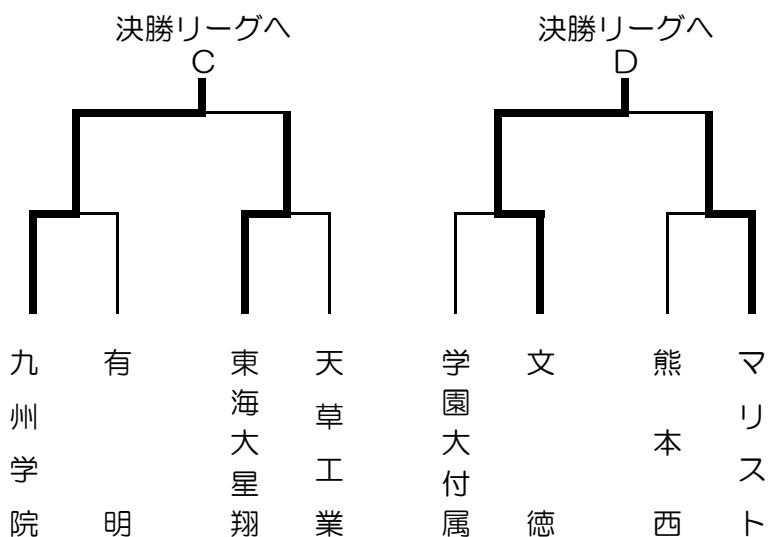

平成28年度熊本県高校総体空手道競技大会

男子団体組手

男子団体組手決勝リーグ表

学校名	A 開新	B 芦北	C 九州学院	D 文徳	勝敗数	順位
A 開新	—	○ 2	○ 2	○ 2	3勝	1
B 芦北	× 2	—	× 1	○ 3	1勝2敗	3
C 九州学院	× 2	○ 4	—	× 1	1勝2敗	2
D 文徳	× 2	× 1	○ 3	—	1勝2敗	3

※順位は勝数による

平成28年度熊本県高校総体空手道競技大会