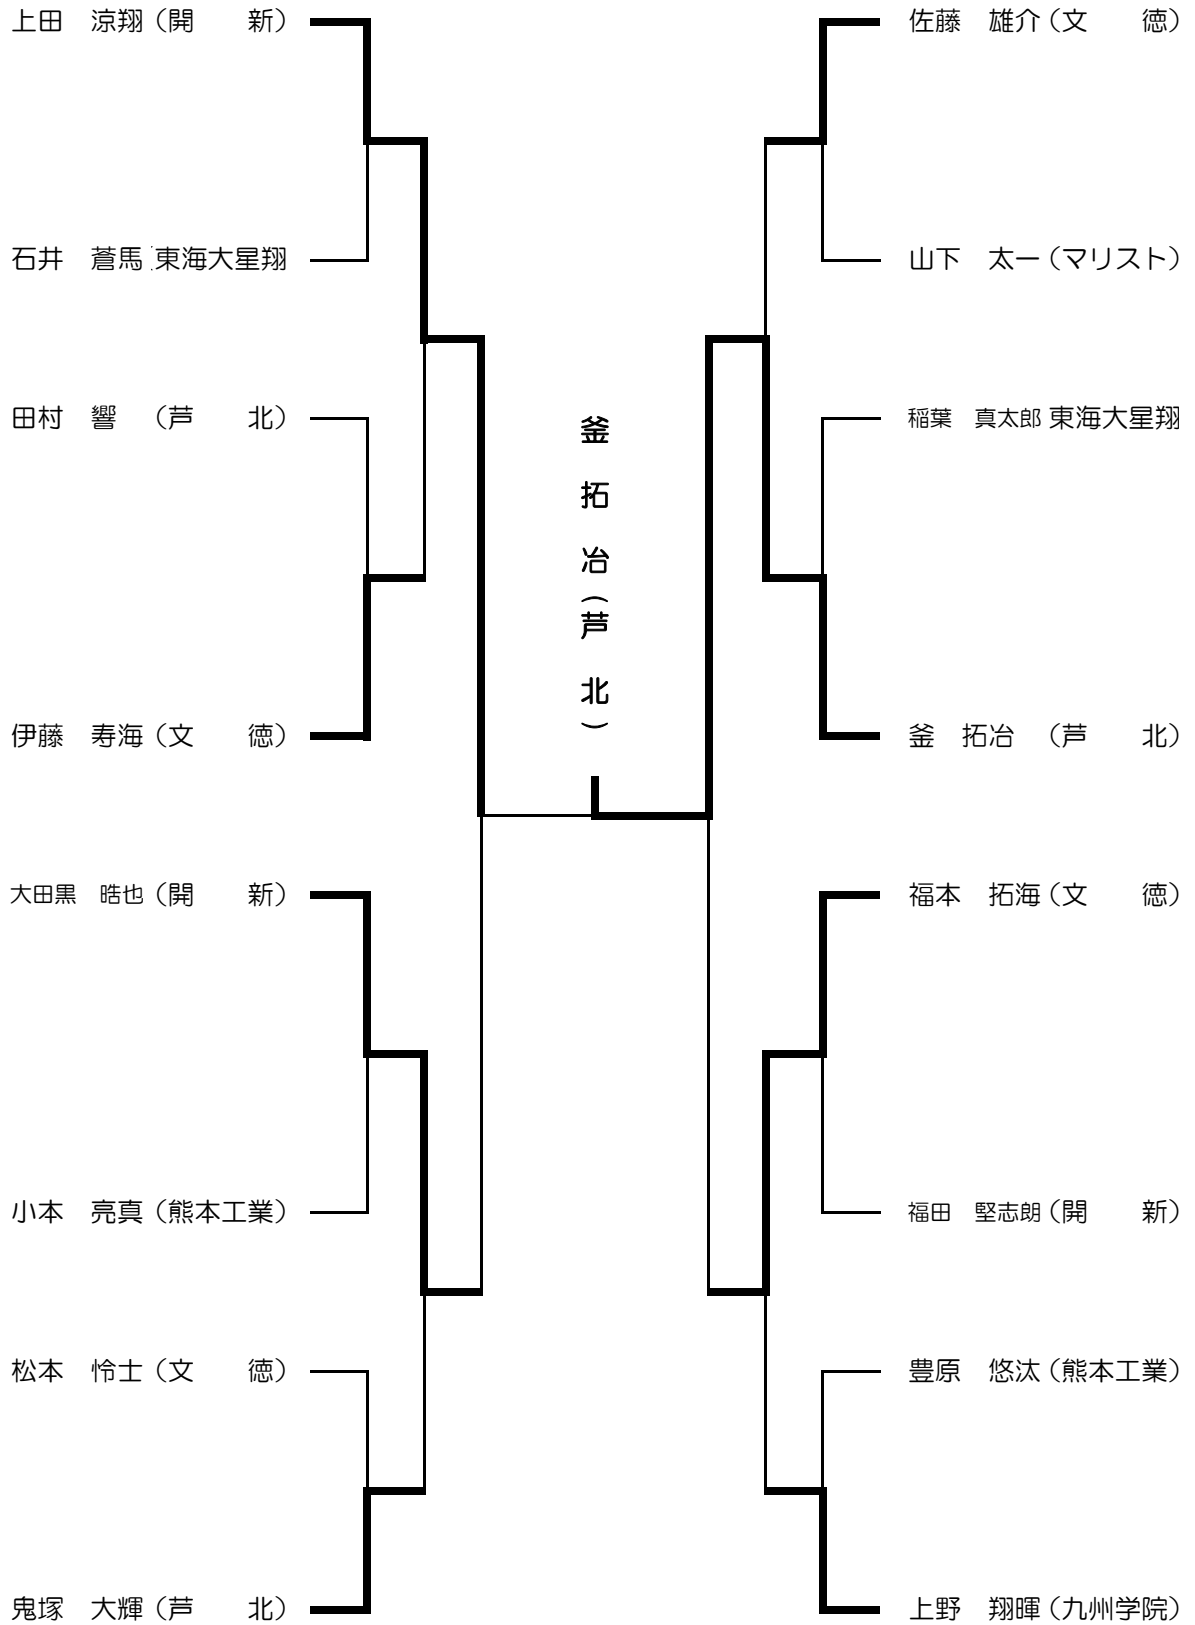

平成28年度熊本県高等学校総合体育大会空手道競技大会

男子個人組手