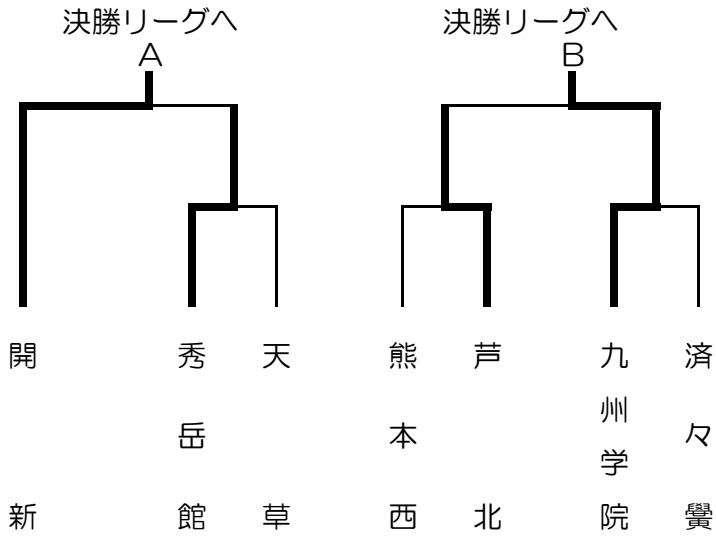

平成28年度熊本県高校総体空手道競技大会

女子団体組手

女子団体組手決勝リーグ表

学校名	A 開新	B 九州学院	C 熊本商業	D マリスト	勝敗数	順位
A 開新	—	× 0	○ 4	× 1	1勝2敗	3
B 九州学院	○ 3	—	○ 5	○ 3	3勝	1
C 熊本商業	× 1	× 0	—	× 1	3敗	4
D マリスト	○ 4	× 1	○ 4	—	2勝1敗	2