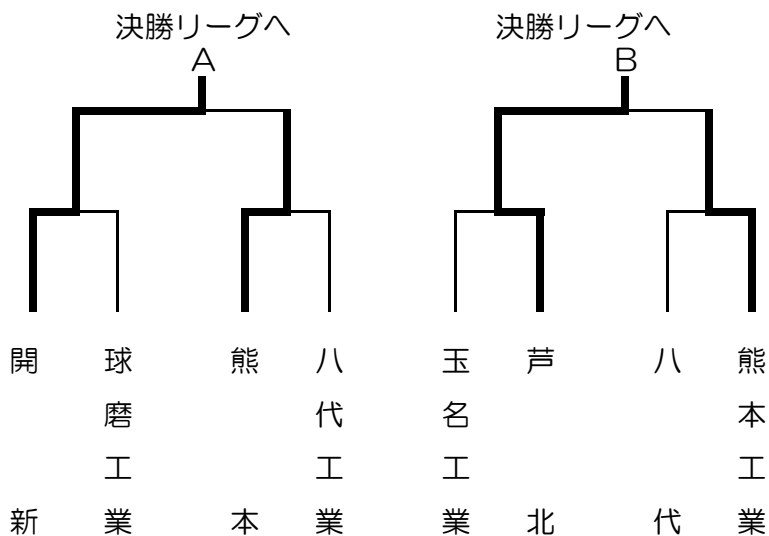

平成28年度熊本県高校総体空手道競技大会

男子団体組手

男子団体組手決勝リーグ表

学校名	A 開新	B 芦北	C 九州学院	D 文徳	勝敗数	順位
A 開新	—	○ 2	○ 2	○ 2	3勝	1
B 芦北	× 2	—	× 1	○ 3	1勝2敗	3
C 九州学院	× 2	○ 4	—	× 1	1勝2敗	2
D 文徳	× 2	× 1	○ 3	—	1勝2敗	3

※順位は勝数による

平成28年度熊本県高校総体空手道競技大会