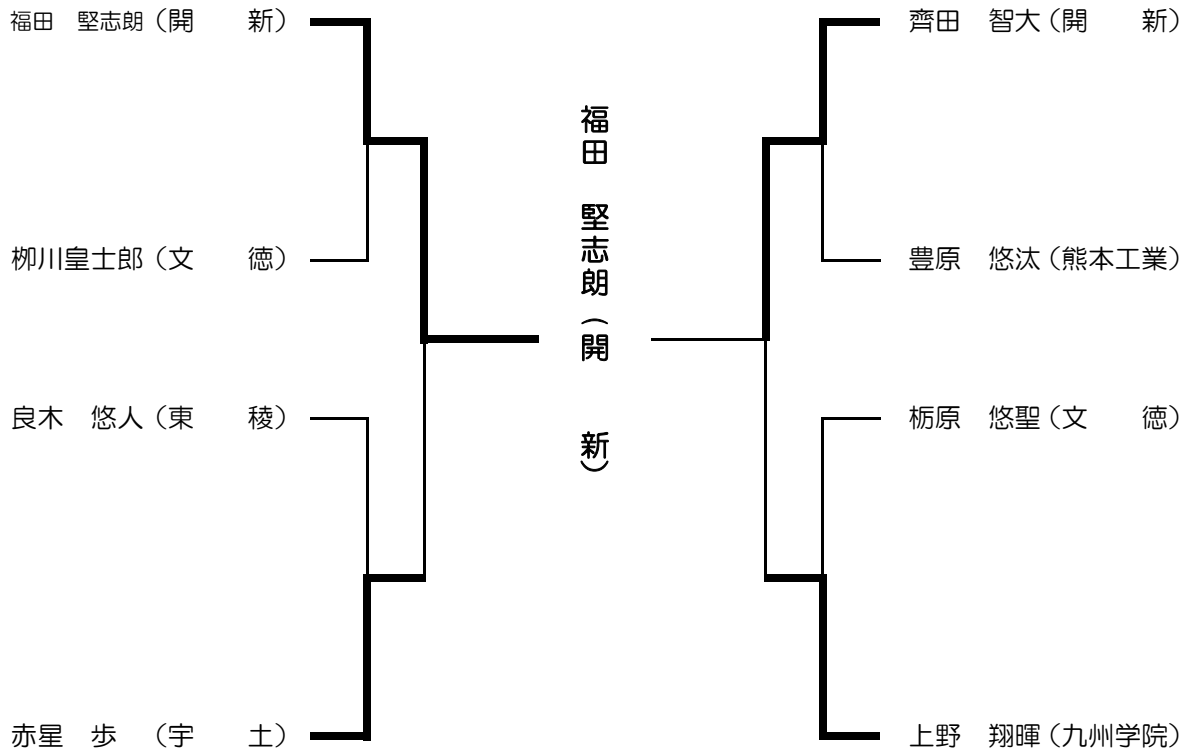

女子団体組手

女子団体組手決勝リーグ表

学校名	A 開新	B 九州学院	C 熊本商業	D マリスト	勝敗数	順位
A 開新	—	× 0	○ 4	× 1	1勝2敗	3
B 九州学院	○ 3	—	○ 5	○ 3	3勝	1
C 熊本商業	× 1	× 0	—	× 1	3敗	4
D マリスト	○ 4	× 1	○ 4	—	2勝1敗	2

平成28年度熊本県高等学校総合体育大会空手道競技大会

男子個人形

女子個人形

平成28年度熊本県高等学校総合体育大会空手道競技大会