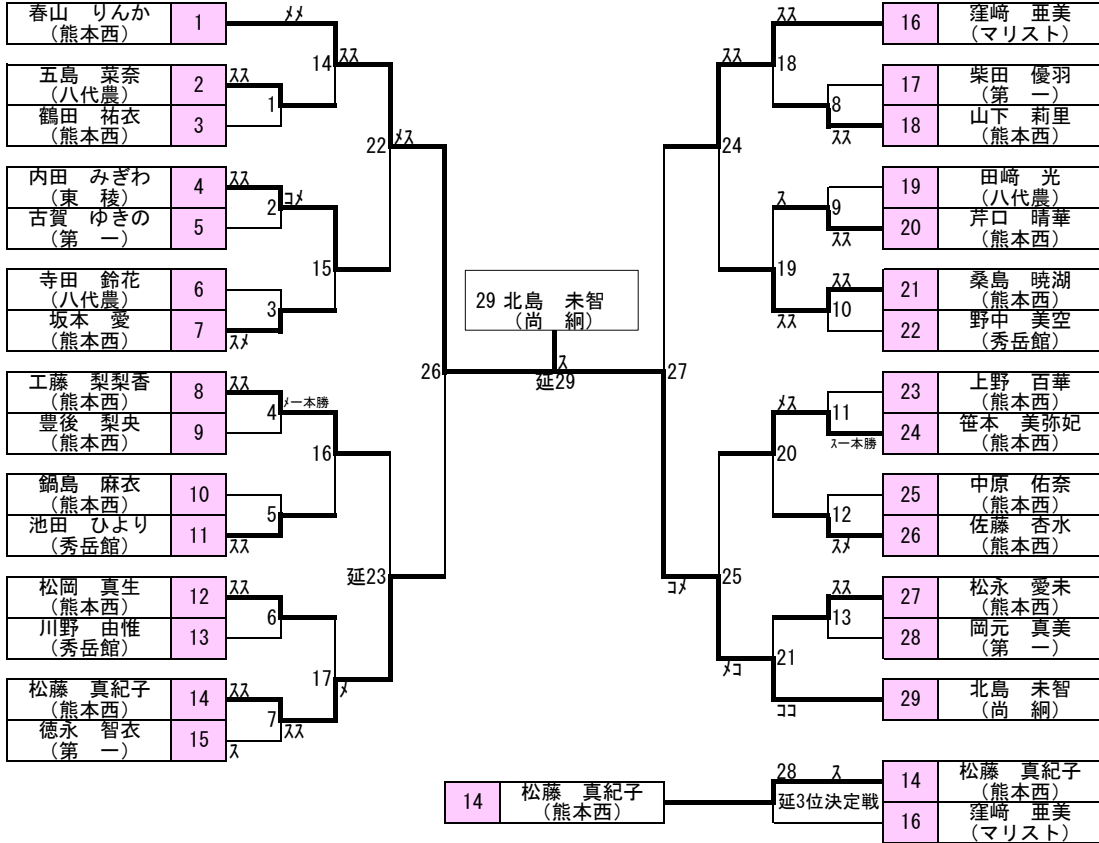

# 平成28年度 熊本県高等学校なぎなた新人戦大会

1 日時 平成28年11月20日(日)

2 会場 熊本県立熊本西高等学校

## 演技競技

## 個人試合