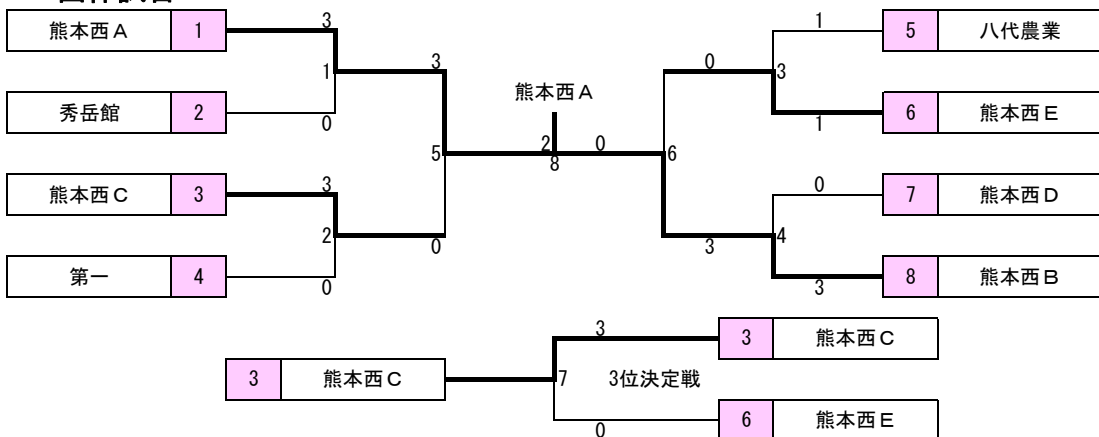

団体試合

	先鋒	中堅	大将	補
第一	古賀 ゆきの	岡元 真美	徳永 智衣	柴田 優羽
秀岳館	野中 美空	川野 由惟	池田 ひより	石川 怜奈
八代農業	寺田 鈴花	田崎 光	五島 菜奈	
熊本西 A	春山 りんか	松藤 真紀子	笹本 美弥妃	
熊本西 B	工藤 梨梨香	上野 百華	坂本 愛	
熊本西 C	鍋島 麻衣	佐藤 香水	山下 莉里	
熊本西 D	芹口 晴華	豊後 梨央	松岡 真生	
熊本西 E	中原 佑奈	松永 愛未	鶴田 祐衣	桑島 暁湖