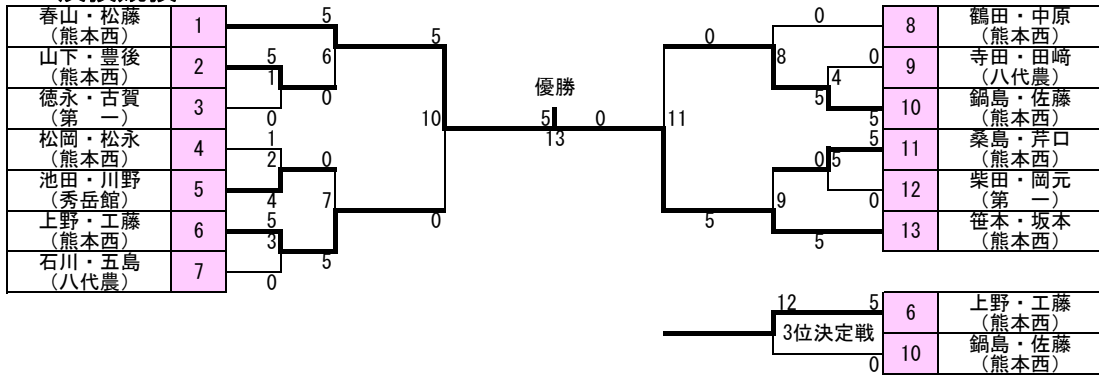

# 平成28年度 熊本県高等学校なぎなた新人戦大会

1 日時 平成28年11月20日(日)

2 会場 熊本県立熊本西高等学校

## 演技競技