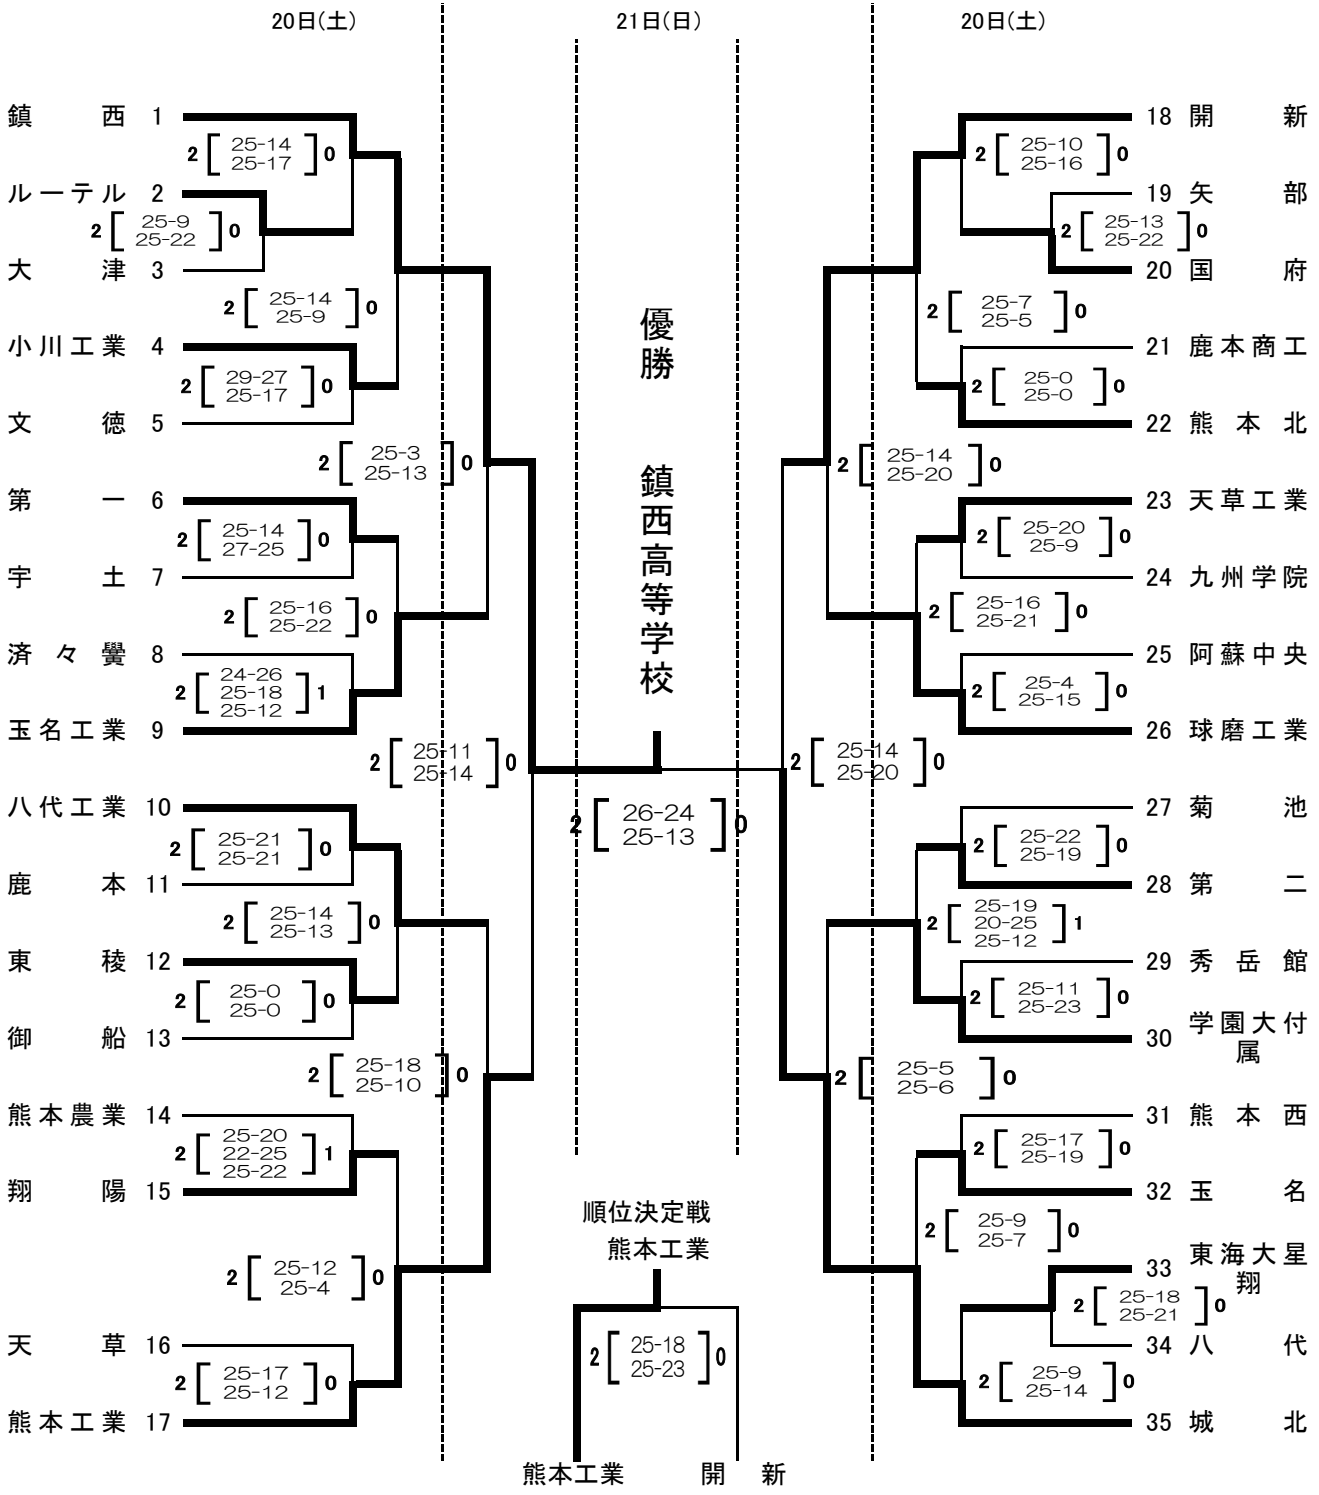

# 平成29年度県下高等学校バレーボール大会

**男子・結果**

期日 平成30年1月20日(土)・21日(日)  
 会場 1月20日(土) Nakagawaふれ愛アリーナ(A・B), 八代工業高校(E・F), 開新高校(M)  
 1月21日(日) Nakagawaふれ愛アリーナ(A・B)

# 平成29年度県下高等学校バレーボール大会

## 女子・結果

期日 平成30年1月20日(土)・21日(日)  
 会場 1月20日(土) 城北高校(C・D), 和水町体育館(G・H), 菊池高校(I・J), 熊本商業高校(K, L)  
 1月21日(日) 城北高校(C・D)