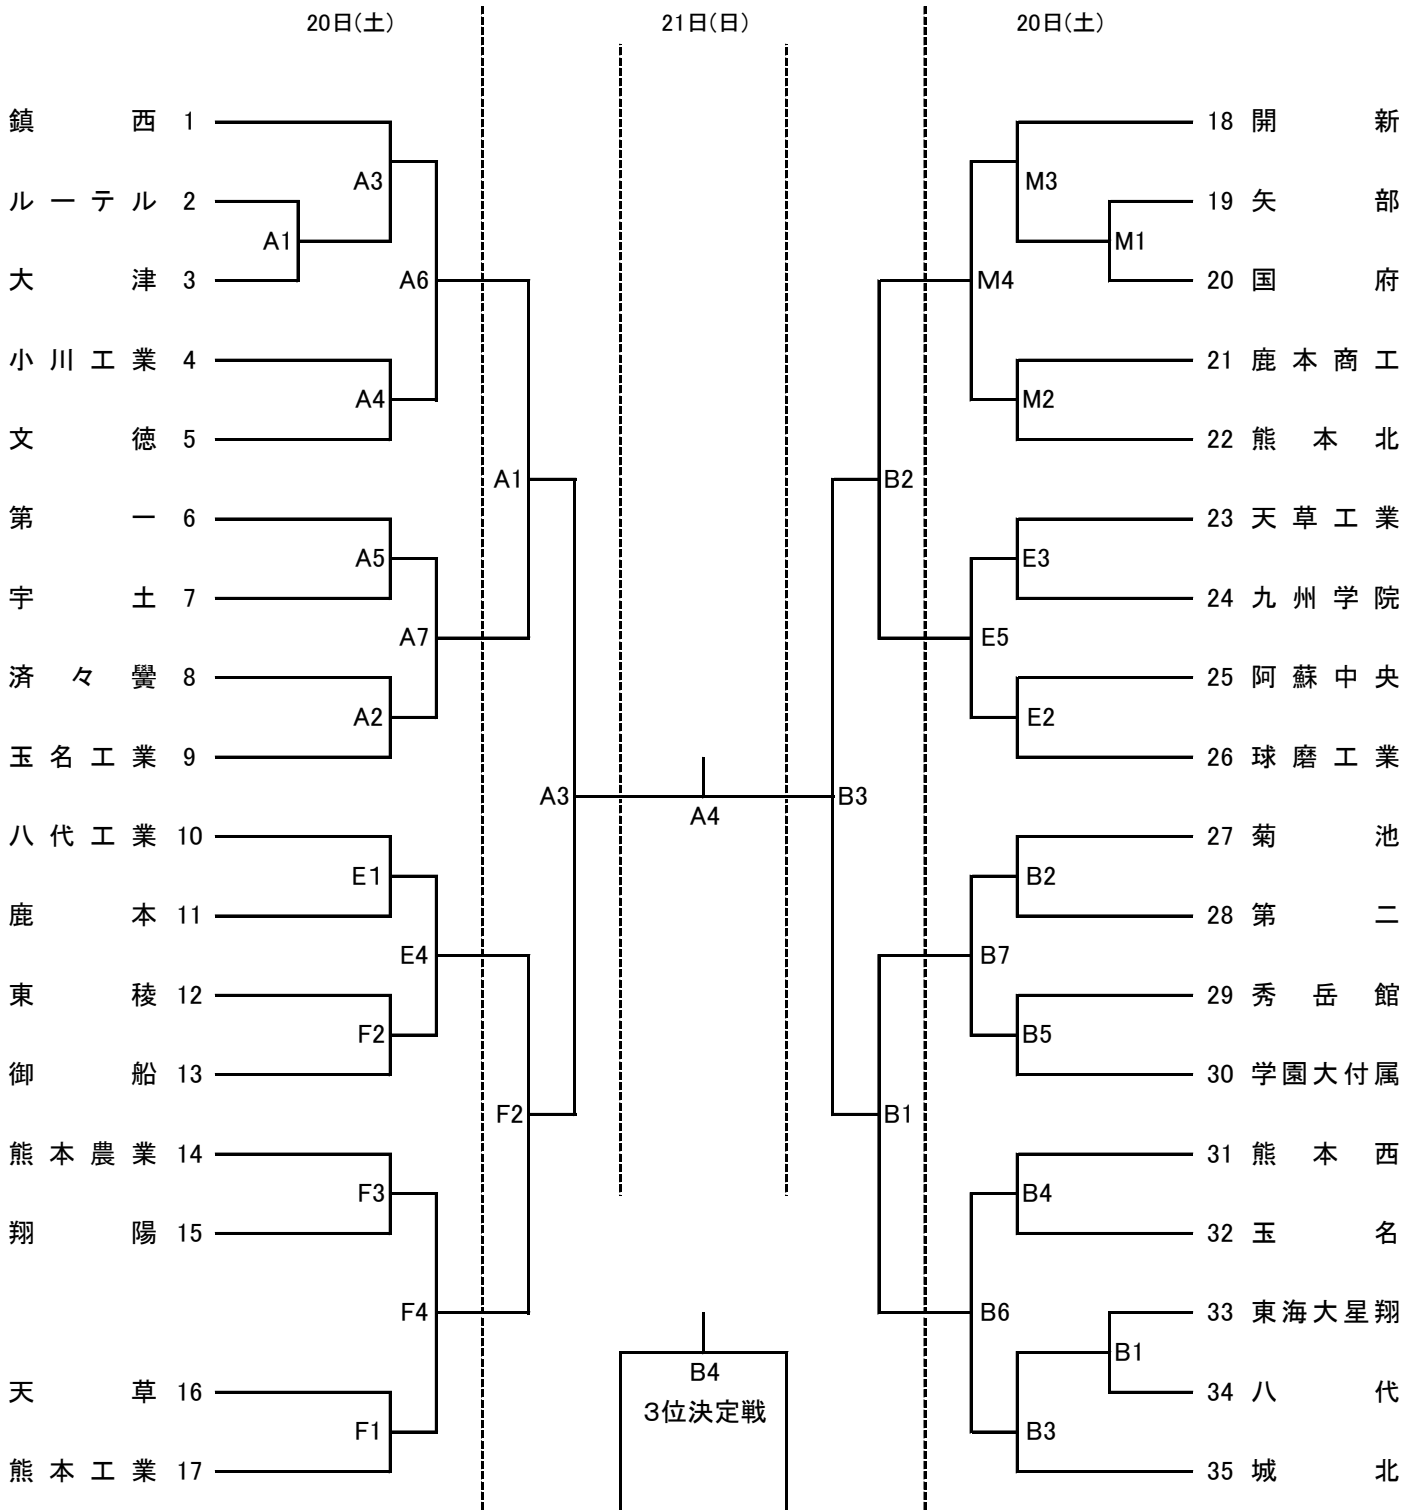

平成29年度県下高等学校バレーボール大会

男子

期 日 平成30年1月20日(土)・21日(日)
 会 場 1月20日(土) Nakagawaふれ愛アリーナ(A・B), 八代工業高校(E・F), 開新高校(M)
 1月21日(日) Nakagawaふれ愛アリーナ(A・B)

平成29年度県下高等学校バレーボール大会

女子

期日 平成30年1月20日(土)・21日(日)
 会場 1月20日(土) 城北高校(C・D), 和水町体育館(G・H), 菊池高校(I・J), 熊本商業高校(K, L)
 1月21日(日) 城北高校(C・D)