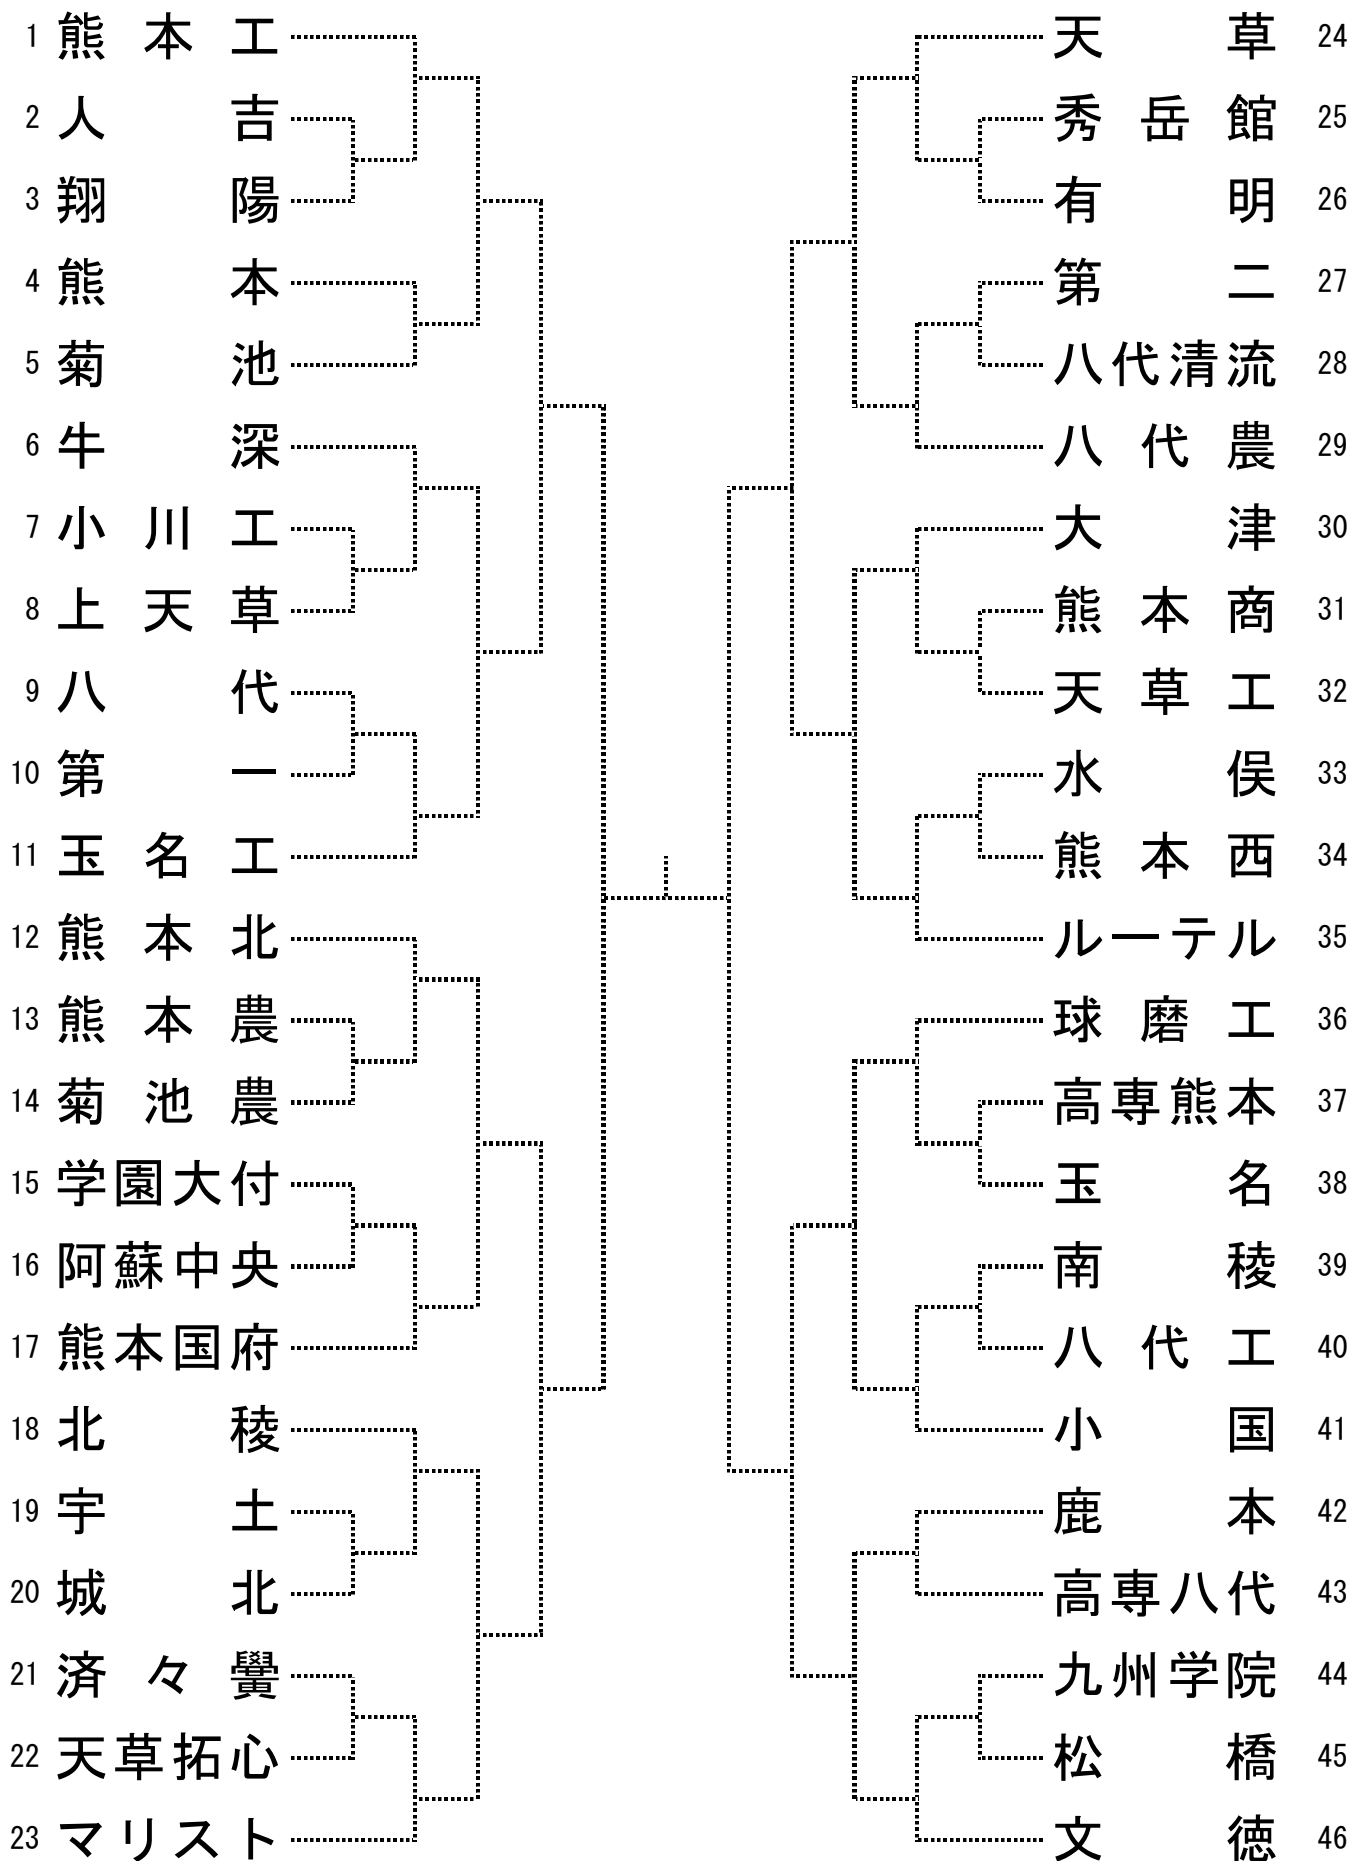

平成29年度熊本県高等学校総合体育大会
ソフトテニス競技団体戦(男子の部)

H29・6・2~3

平成29年度熊本県高等学校総合体育大会
ソフトテニス競技団体戦(女子の部)

H29・6・2~3