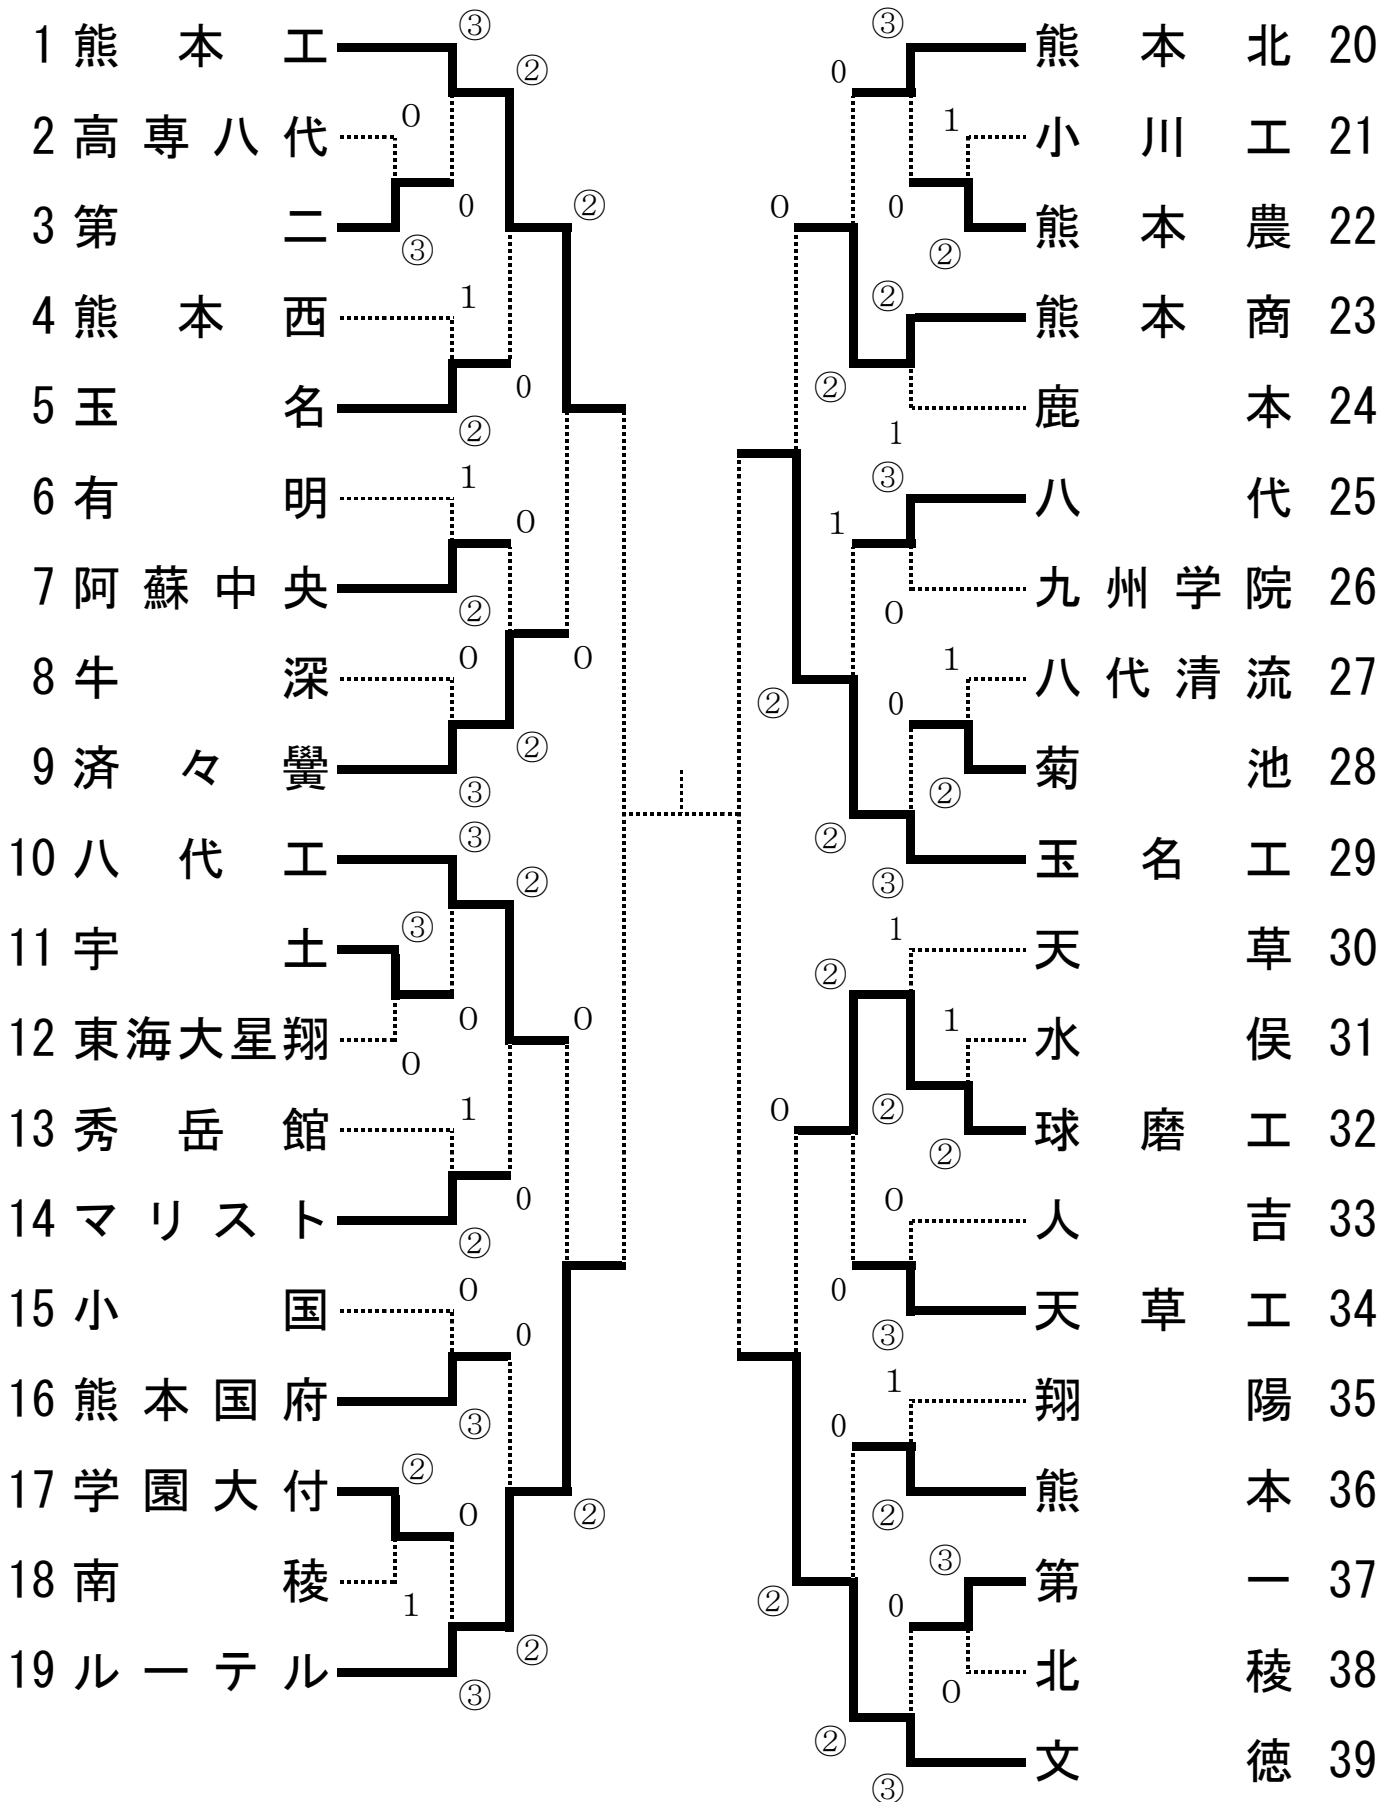

平成29年度県下大会  
ソフトテニス競技  
学校対抗 男子の部

日時:平成29年11月11日(土)~12日(日)  
会場:八代市テニスコート  
熊本県民総合運動公園パークドーム熊本

## 決勝リーグ

男子

		1	19	29	39	勝率	得失点	順位
1	熊本工		③	③	1	2/3		2
19	ルーテル	0		②	1	1/3		3
29	玉名工	0	1		1	0/3		4
39	文徳	②	②	②		3/3		1

平成29年度県下大会  
ソフトテニス競技  
学校対抗 女子の部

日時:平成29年11月11日(土)~12日(日)  
会場:八代市テニスコート  
熊本県民総合運動公園パークドーム熊本