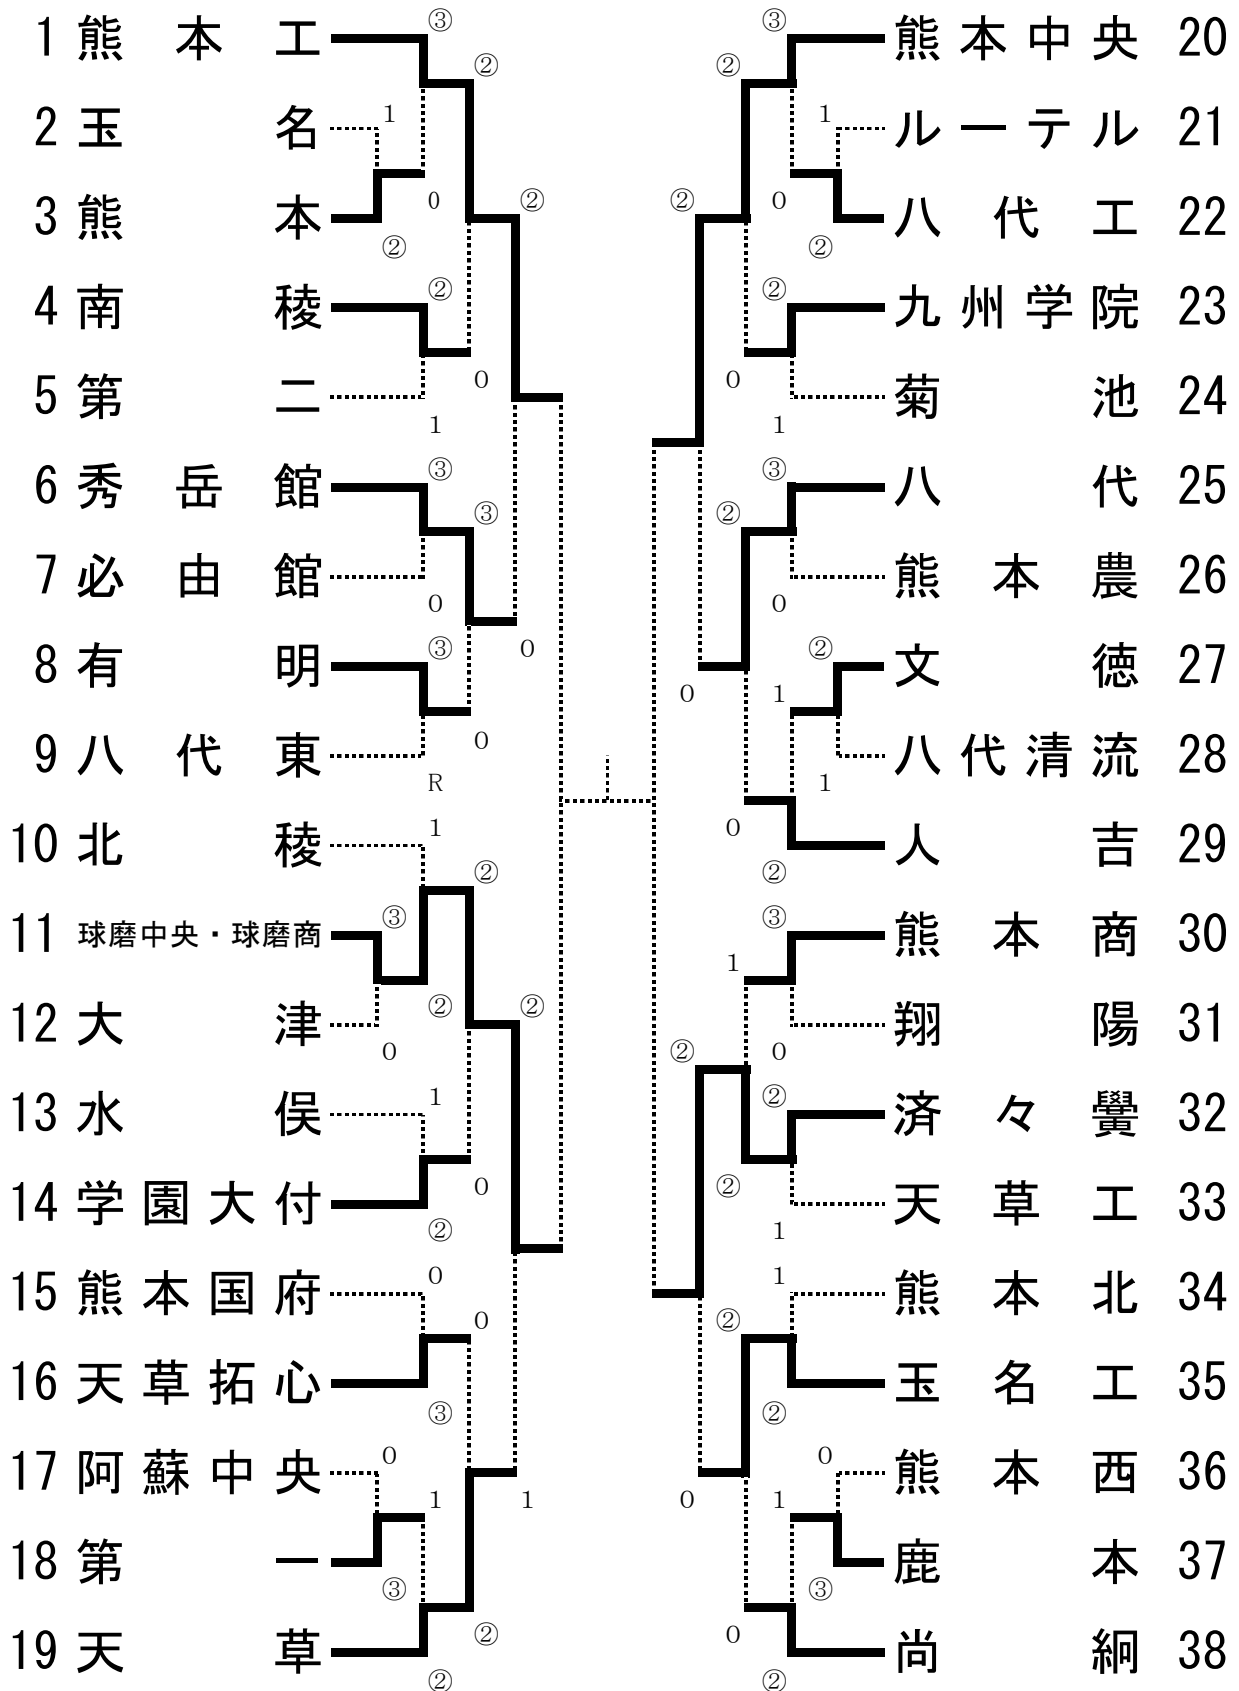

平成29年度県下大会  
ソフトテニス競技  
学校対抗 男子の部

日時:平成29年11月11日(土)~12日(日)  
会場:八代市テニスコート  
熊本県民総合運動公園パークドーム熊本

## 決勝リーグ

男子

		1	19	29	39	勝率	得失点	順位
1	熊本工		③	③	1	2/3		2
19	ルーテル	0		②	1	1/3		3
29	玉名工	0	1		1	0/3		4
39	文徳	②	②	②		3/3		1

平成29年度県下大会  
ソフトテニス競技  
学校対抗 女子の部

日時:平成29年11月11日(土)~12日(日)  
会場:八代市テニスコート  
熊本県民総合運動公園パークドーム熊本

# 決勝リーグ

女子

		1	11	20	32	勝率	得失点	順位
1	熊 本 工		③	②	③	3/3		1
11	球磨中央・球磨商	0		0	1	0/3		4
20	熊本中央	1	③		③	2/3		2
32	済 々 覺	0	②	0		1/3		3