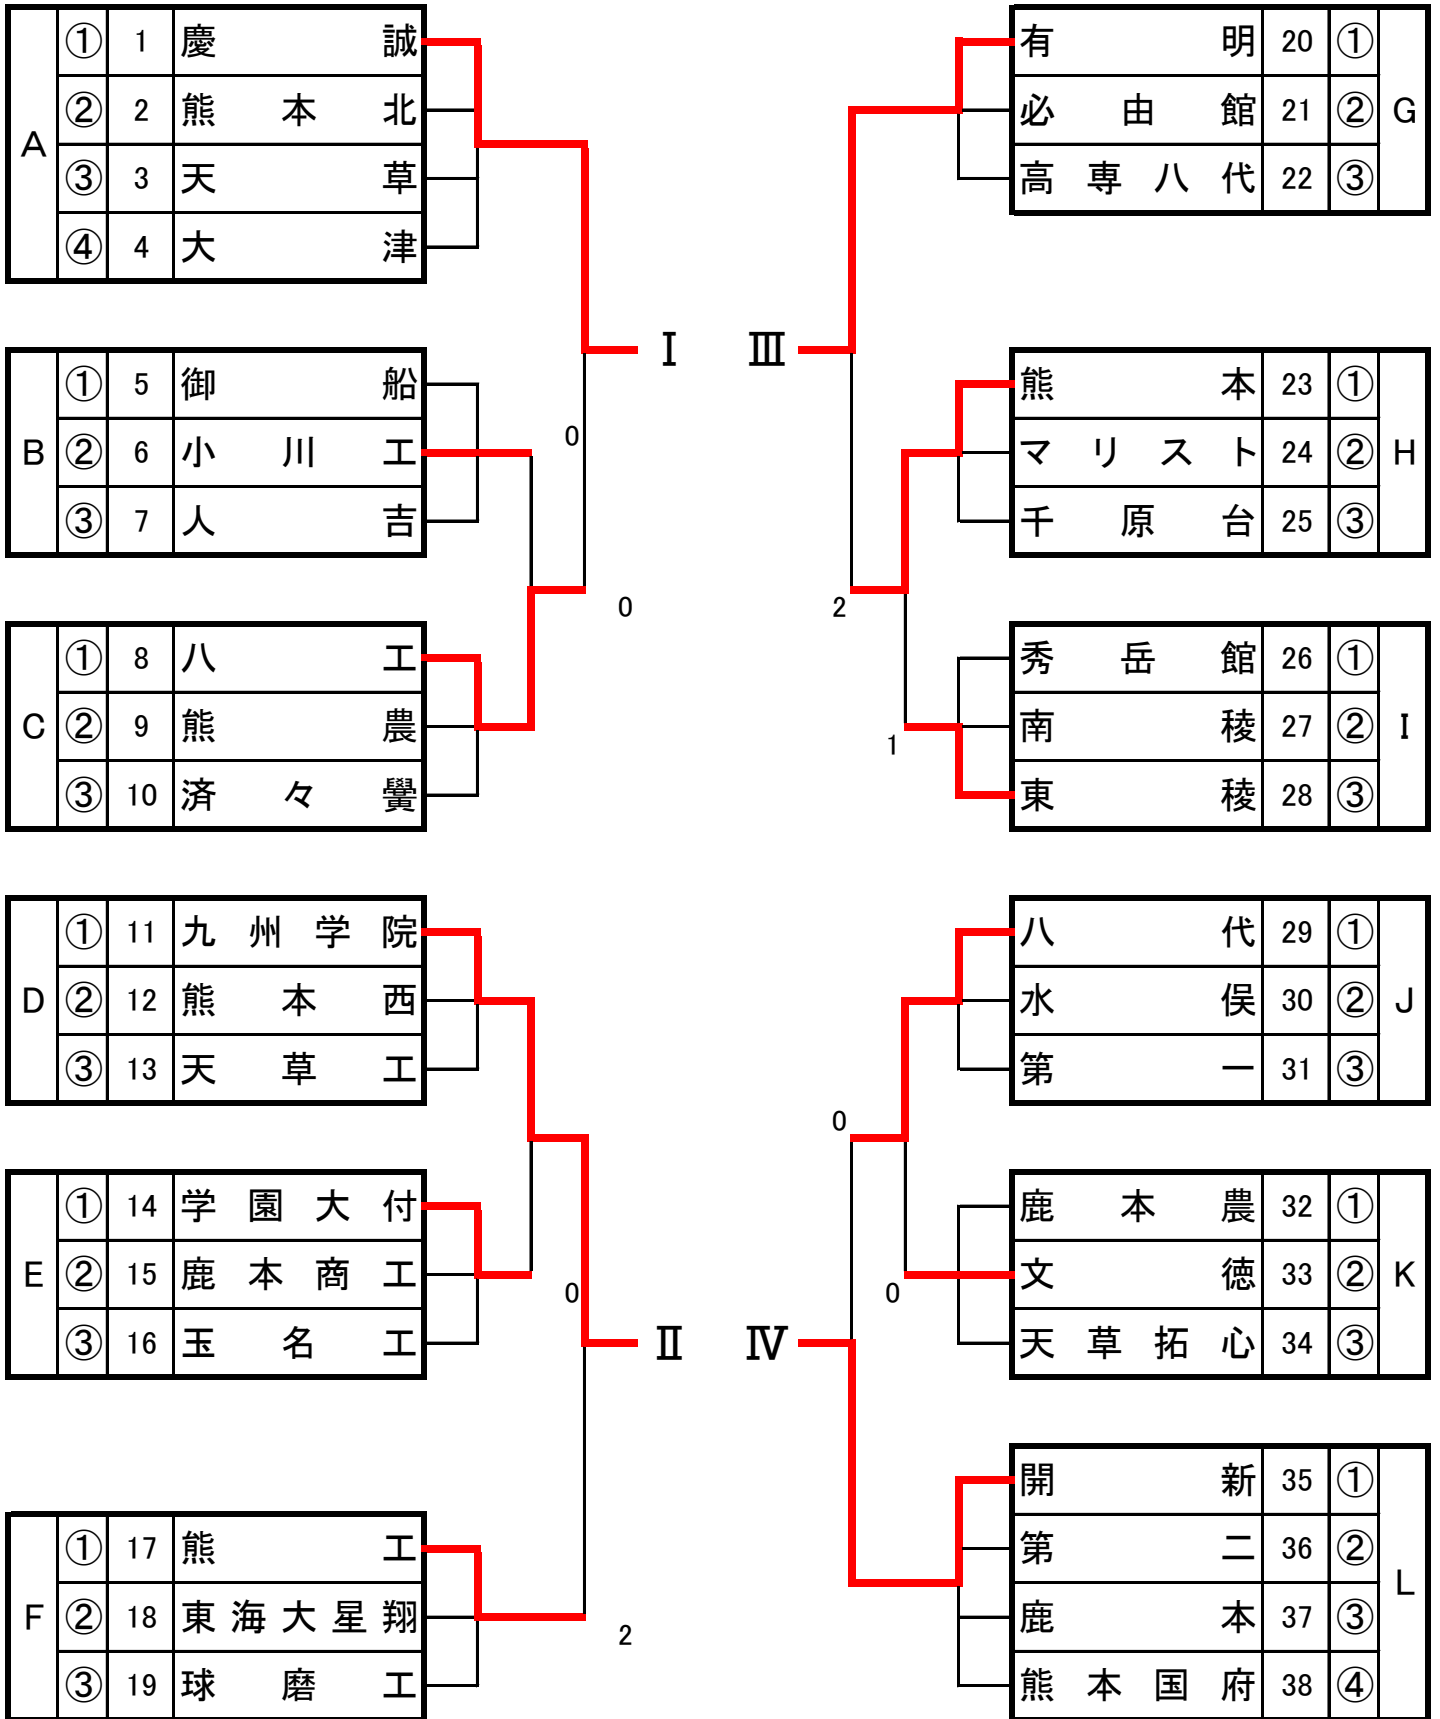

平成29年度熊本県高等学校卓球新人大会(決勝及び5-8位決定リーグ)

平成29年10月25日 天草市民センター体育館

【男子決勝リーグ】

		慶誠	九州学院	有明	開新	勝-負	順位
I	慶誠		3-0	3-0	2-3	2-1	2
II	九州学院	0-3		3-1	0-3	1-2	3
III	有明	0-3	1-3		0-3	0-3	4
IV	開新	3-2	3-0	3-0		3-0	1

【女子決勝リーグ】

		慶誠	尚綱	玉名女子	開新	勝-負	順位
I	慶誠		3-1	3-1	1-3	2-1	2
II	尚綱	1-3		3-1	0-3	1-2	3
III	玉名女子	1-3	1-3		0-3	0-3	4
IV	開新	3-1	3-0	3-0		3-0	1

【男子5-8位決定リーグ】

		八工	熊工	熊本	八代	勝-負	順位
I	八工		3-1	3-1	3-1	3-0	5
II	熊工	1-3		3-1	3-0	2-1	6
III	熊本	1-3	1-3		3-1	1-2	7
IV	八代	1-3	0-3	1-3		0-3	8

【女子5-8位決定リーグ】

		熊工	八工	大津	熊本	勝-負	順位
I	熊工		3-0	3-0	3-0	3-0	5
II	八工	0-3		3-2	1-3	1-2	7
III	大津	0-3	2-3		0-3	0-3	8
IV	熊本	0-3	3-1	3-0		2-1	6

平成29年度熊本県高等学校卓球新人大会(男子の部)

平成29年10月24～25日 天草市民センター体育館

平成29年度熊本県高等学校卓球新人大会(男子予選リーグ)

平成29年10月24日 天草市民センター体育館

			慶 誠	熊本北	天 草	大 津	勝-負	順位
A	①	1	慶 誠	3-0	3-0	3-0	3-0	1
	②	2	熊 本 北	0-3	3-0	3-0	2-1	2
	③	3	天 草	0-3	0-3	3-0	1-2	3
	④	4	大 津	0-3	0-3	0-3	0-3	4