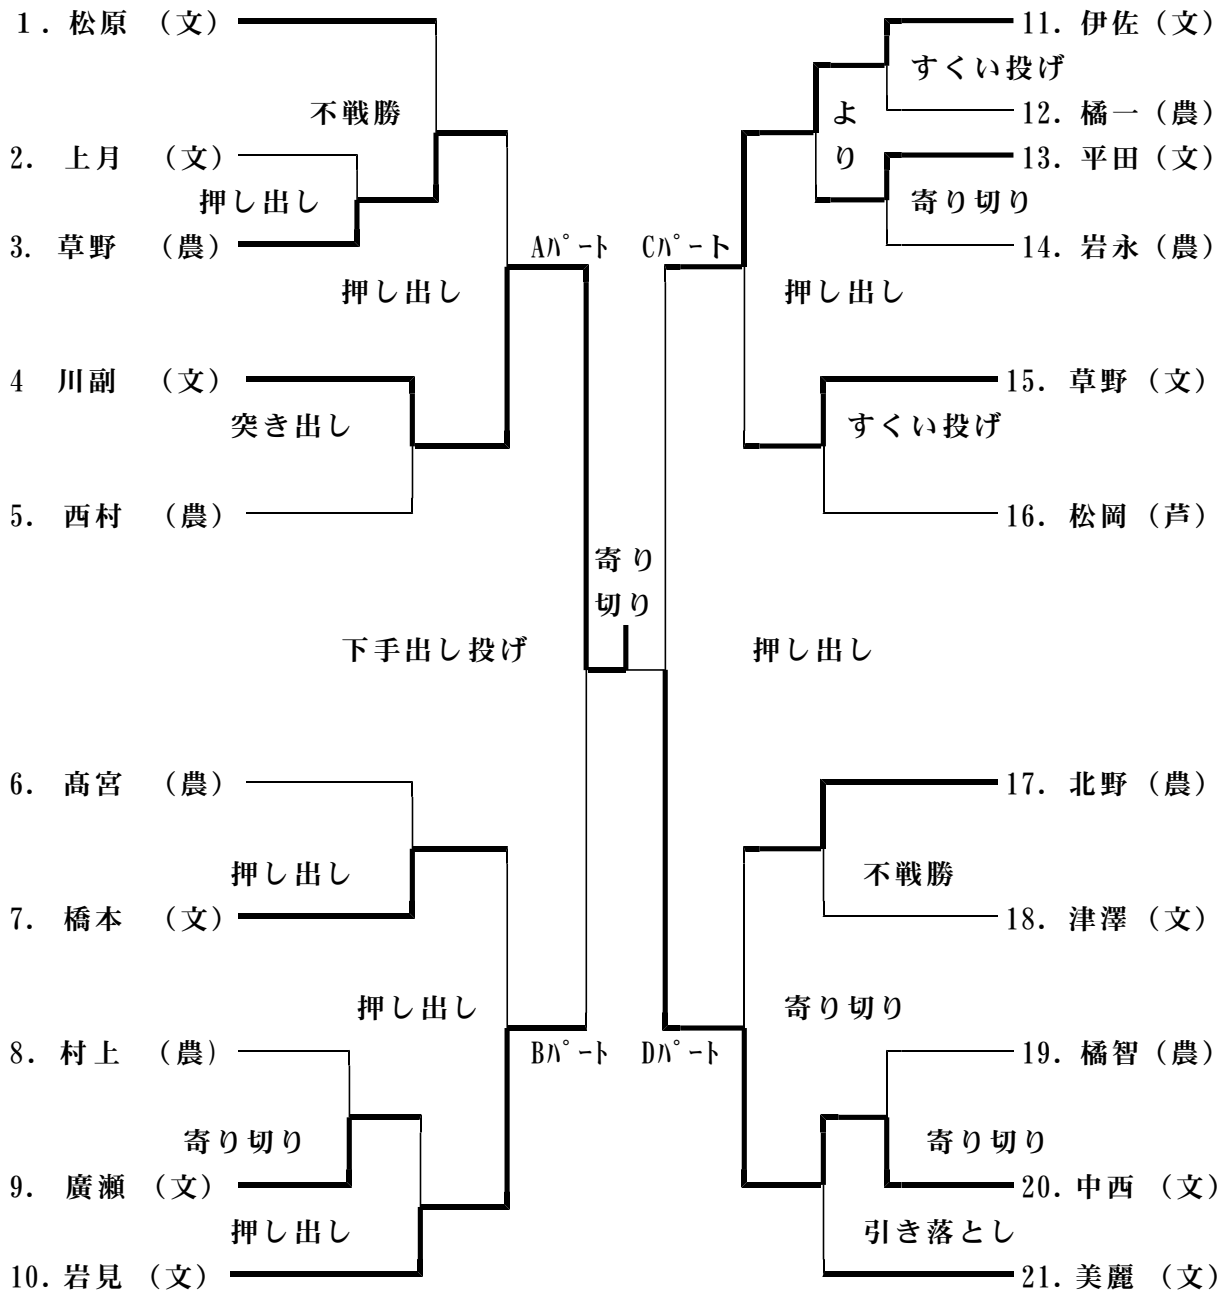

H29・県高校総体（団体の部）

学校名	文 徳 高	熊 農 高	勝 点	得 点	順 位
文 徳 高 校		⑤	1	5	1
熊本農業高校	× 0		0	0	2

文 徳 高 校 5 対 0 熊 本 農 業 高 校

先鋒	伊 佐 ○	突き出し	村 上 ×
二陣	川 副 ○	押し出し	草 野 ×
中堅	中 西 ○	寄り切り	橋 ×
副将	草 野 ○	すくい投げ	北 野 ×
大将	岩 見 ○	寄り倒し	高 宮 ×

熊本県高校総体

(個人の部) 無差別級

(文) 文徳高等学校・(農) 熊本農業高等学校・(芦) 芦北高等学校