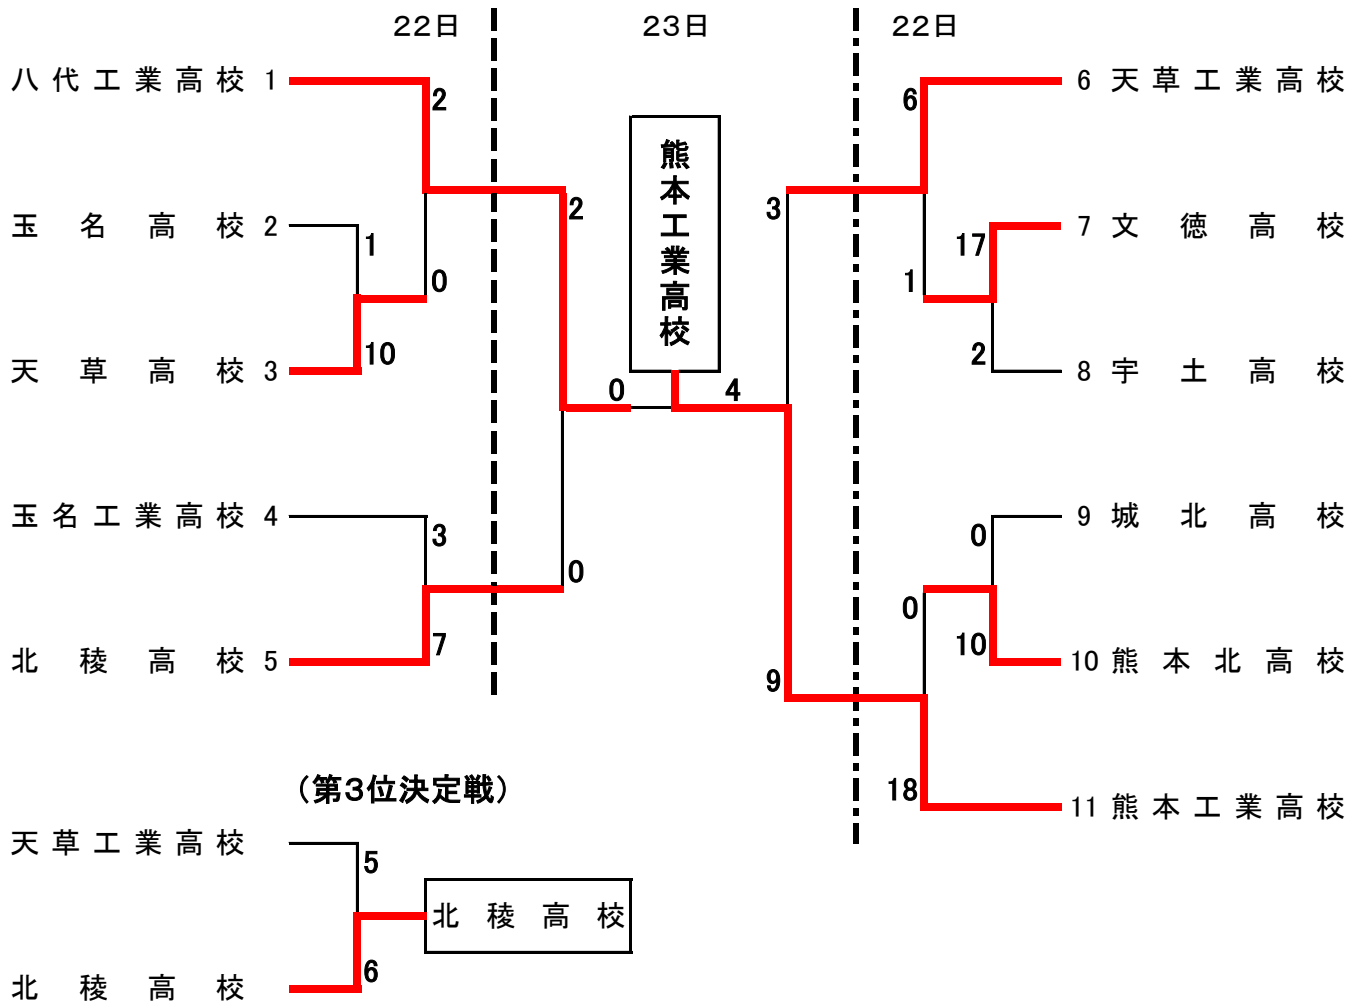

平成29年度熊本県高等学校ソフトボール選手権大会
兼全九州高等学校男子春季ソフトボール大会県予選会

期日 平成29年4月22日(土)~23日(日)
場所 熊本県民総合運動公園軟式野球場

平成29年度熊本県高等学校ソフトボール選手権大会
兼九州高校女子ソフトボール選手権大会県予選会

期日 平成29年4月22日(土)～23日(日)

場所 熊本県民総合運動公園ソフトボール場