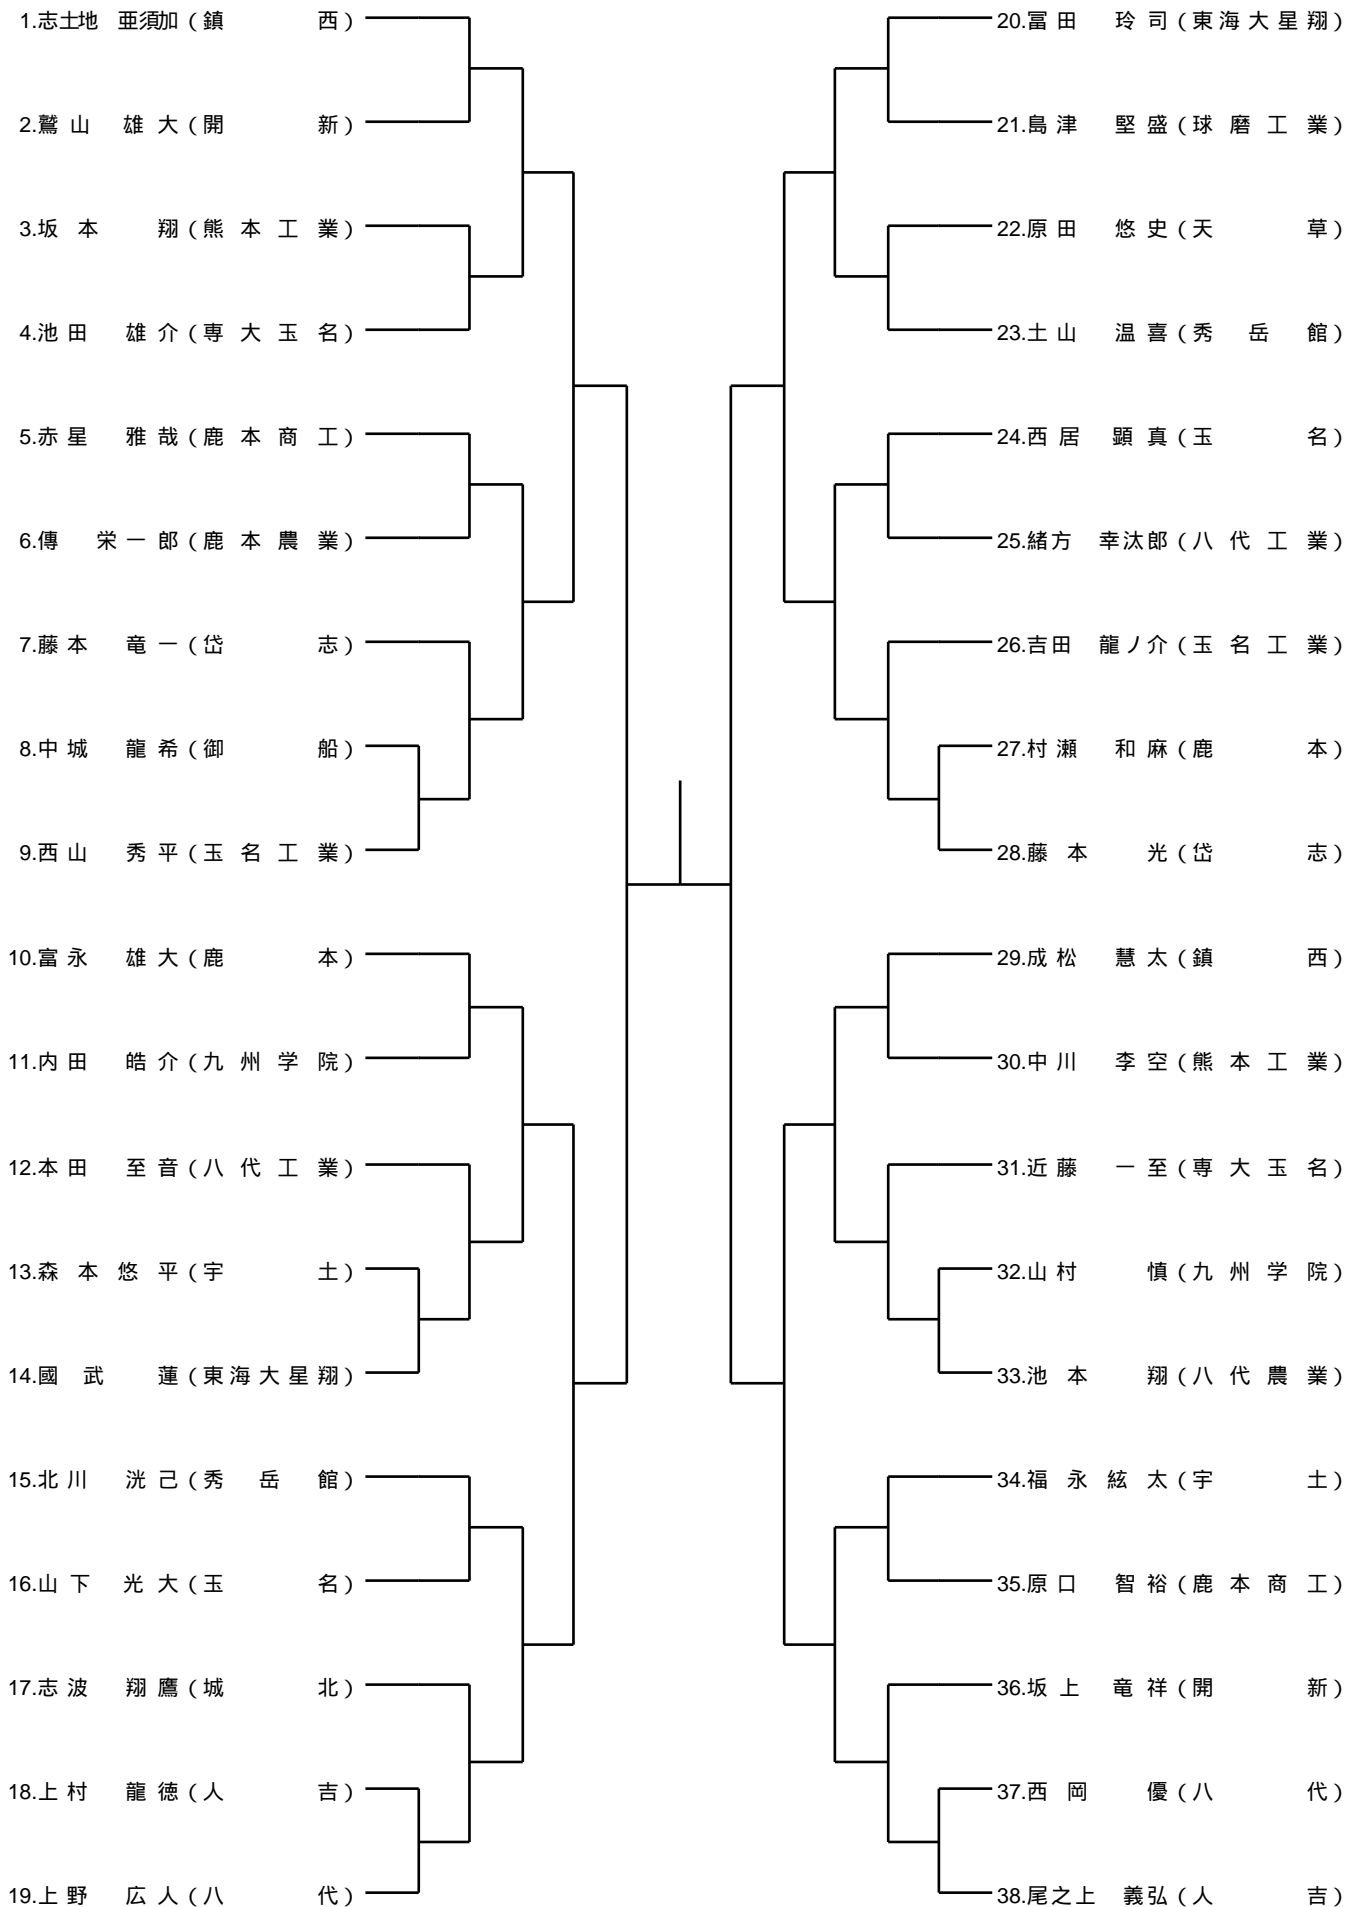

男子団体

女子団体

60kg級

66kg級

73kg級

81kg級

90kg級

100kg級

100kg超級

48kg級

52kg級

57kg級

63kg級

70kg級

78kg級

78kg超級