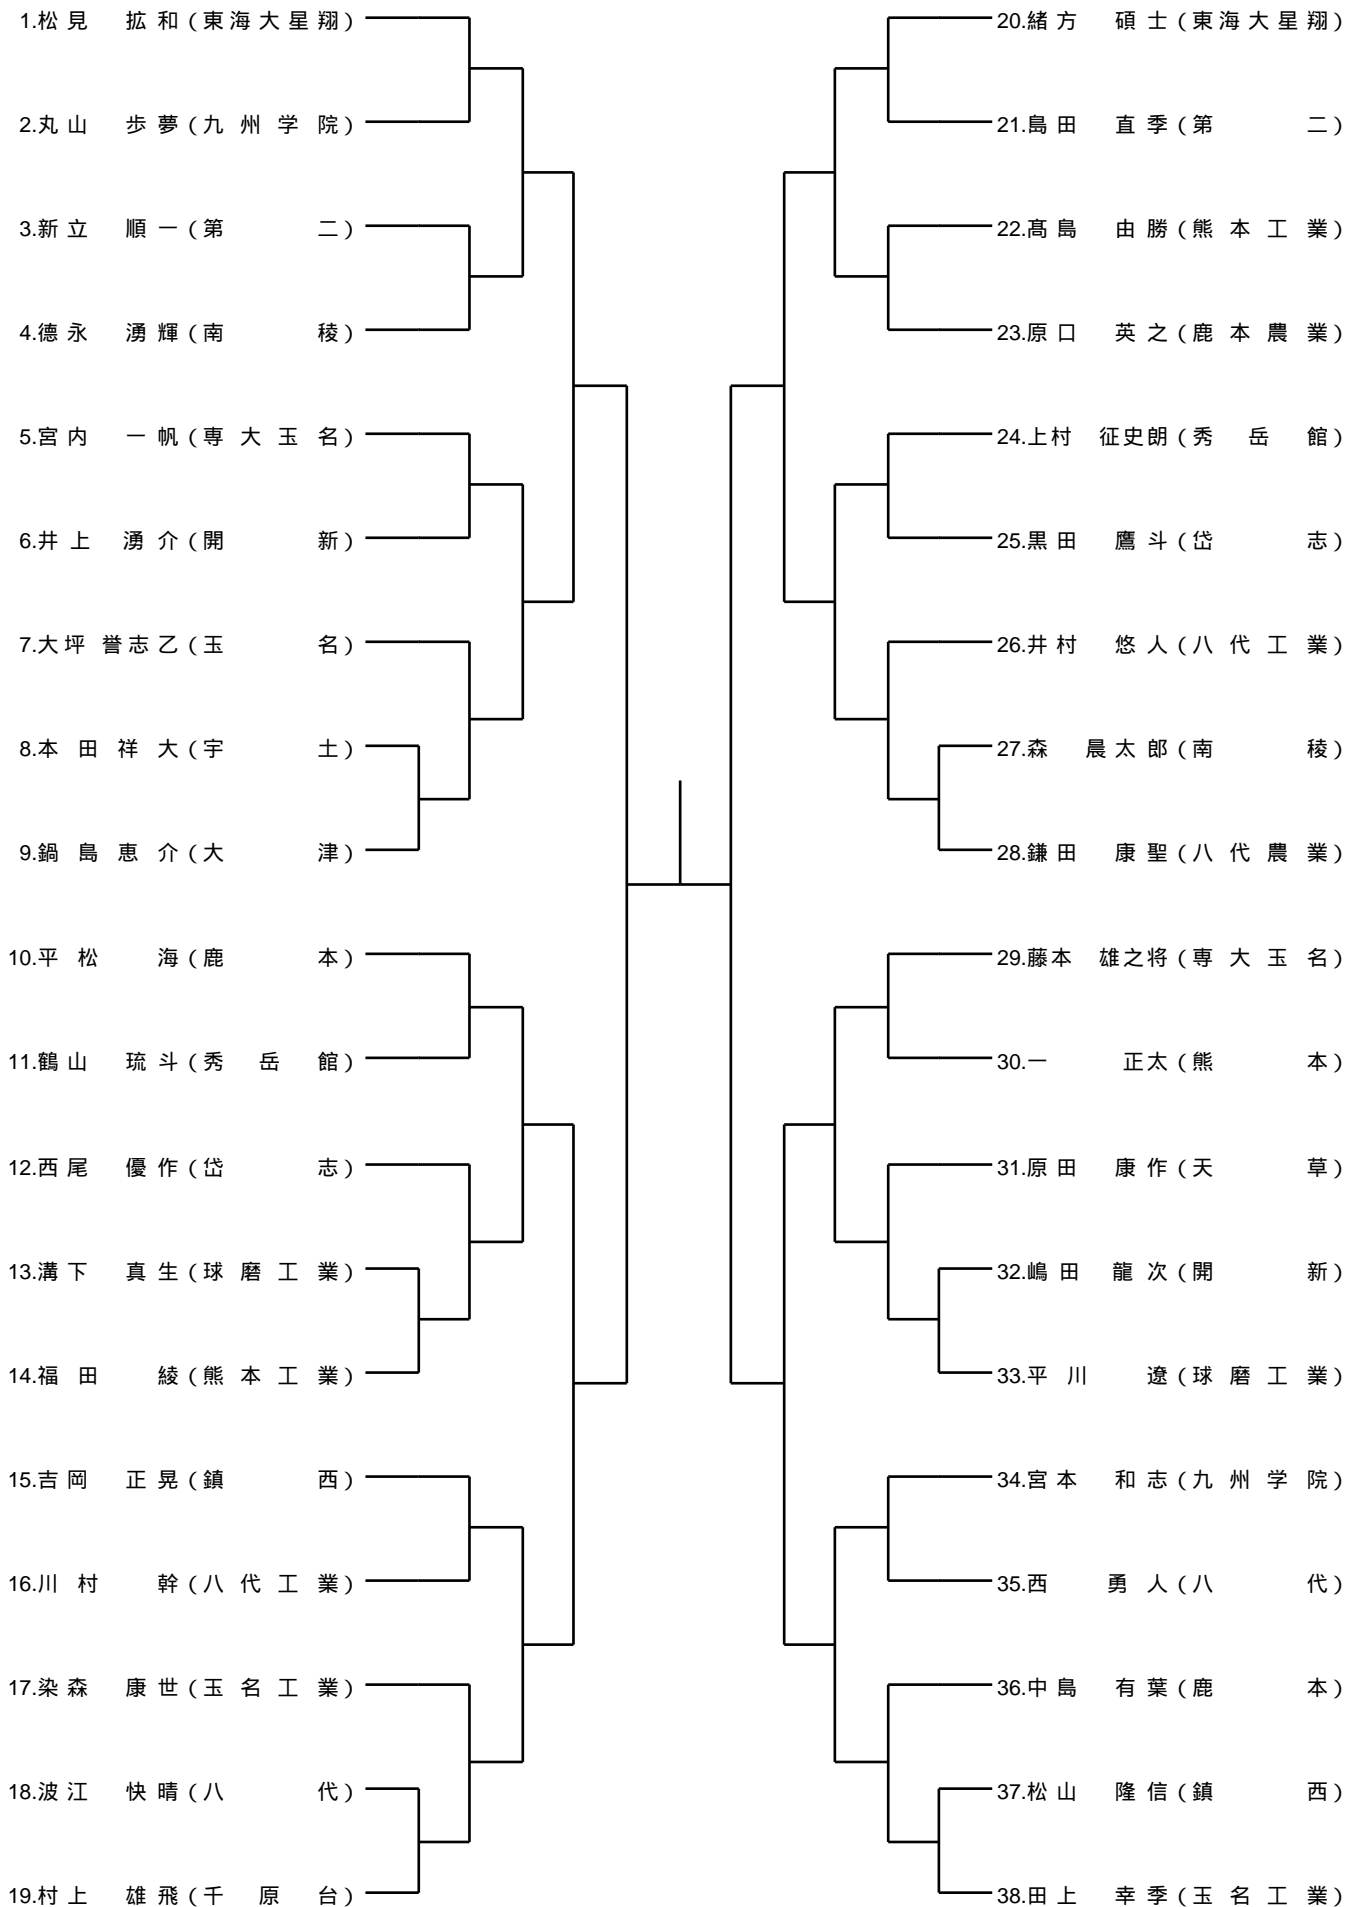

男子団体

女子団体

60kg級

66kg級

73kg級

81kg級

90kg級

100kg級

100kg超級

48kg級

52kg級

57kg級

63kg級

70kg級

78kg級

78kg超級