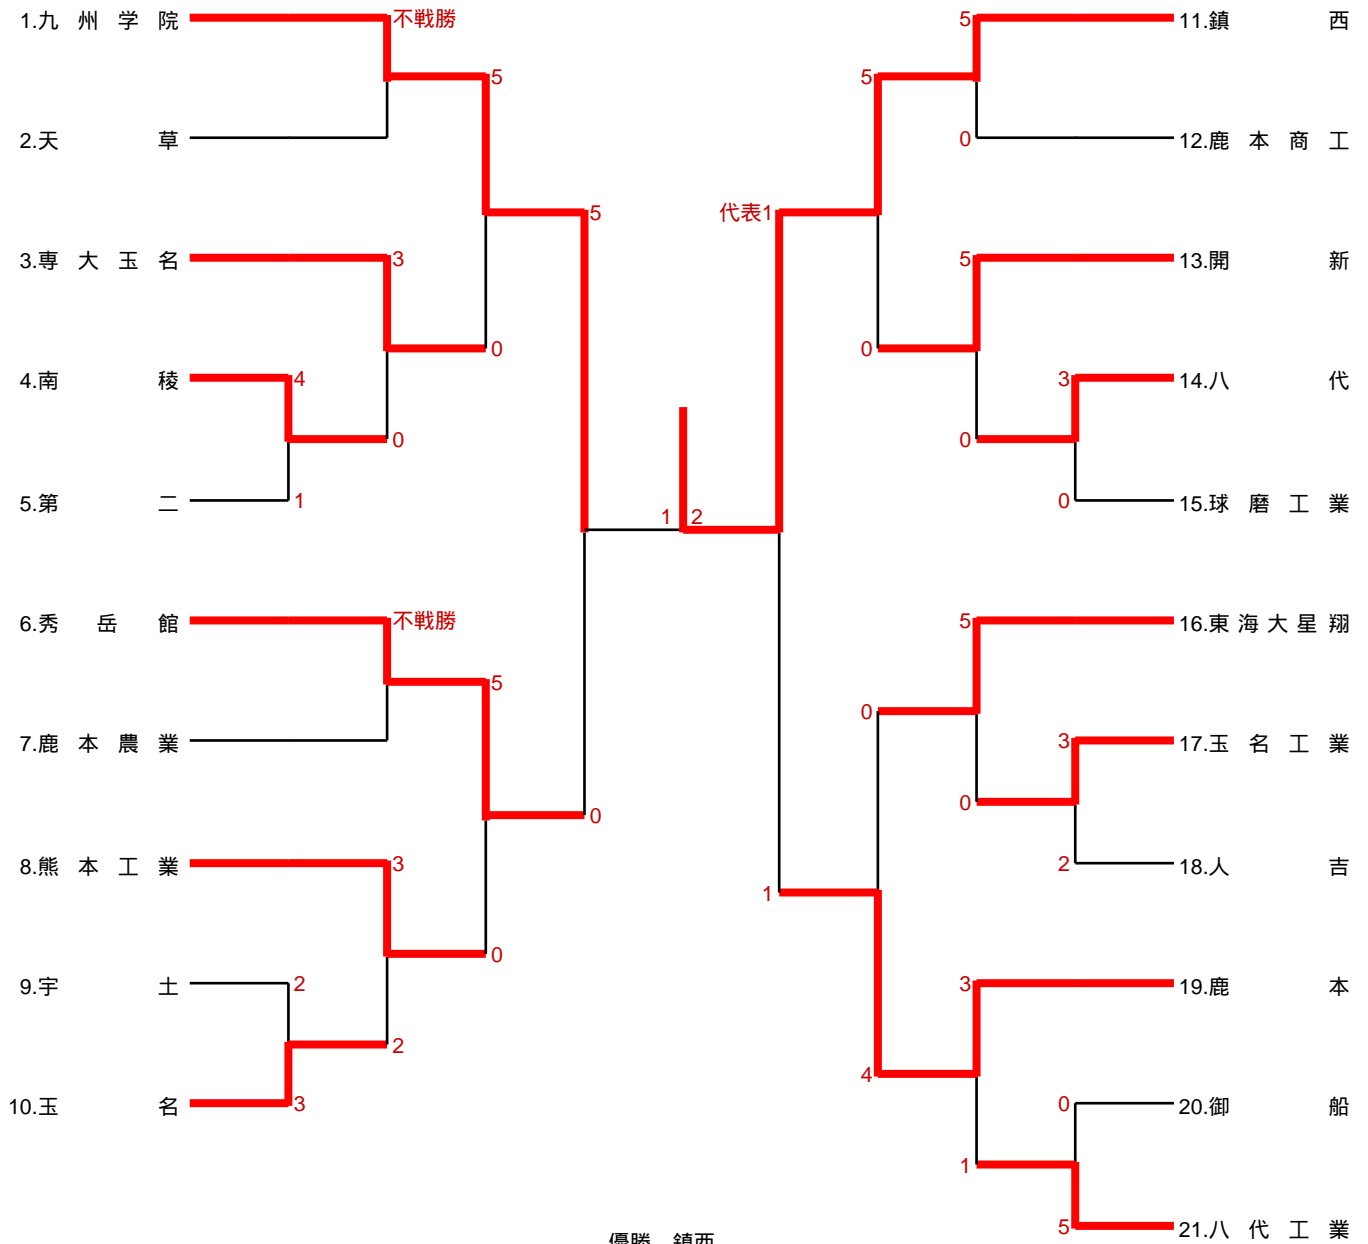

男子団体

優勝 鎮西
2位 九州学院
3位 鹿本
4位 秀岳館

3位決定戦
秀岳館 0-4○鹿本