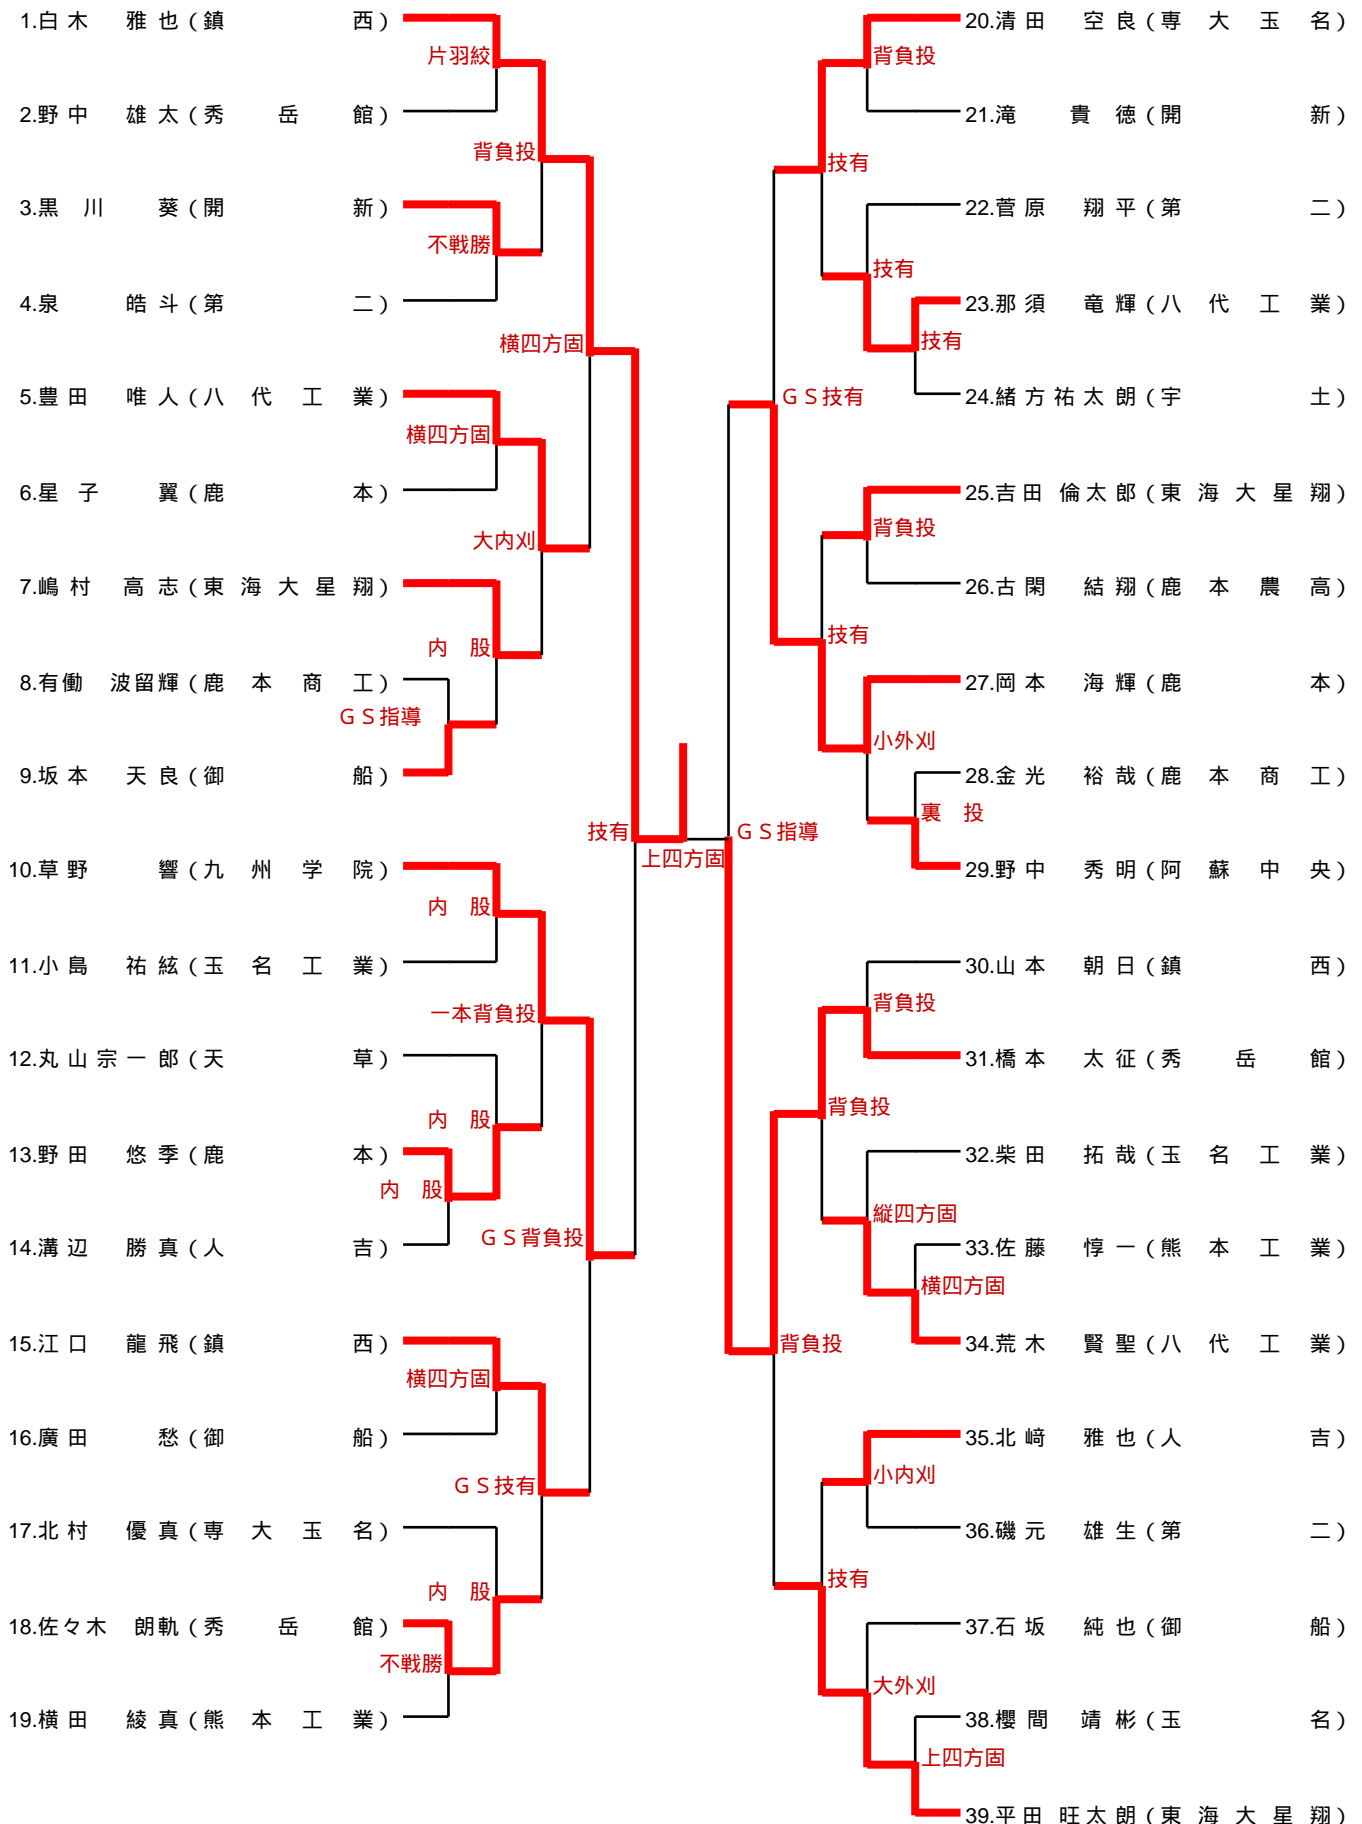

60kg級

優勝 白木雅也(鎮西)
2位 橋本太征(秀岳館)
3位 岡本海輝(鹿本)
3位 草野 響(九州学院)

補欠決定戦
草野 技有 岡本