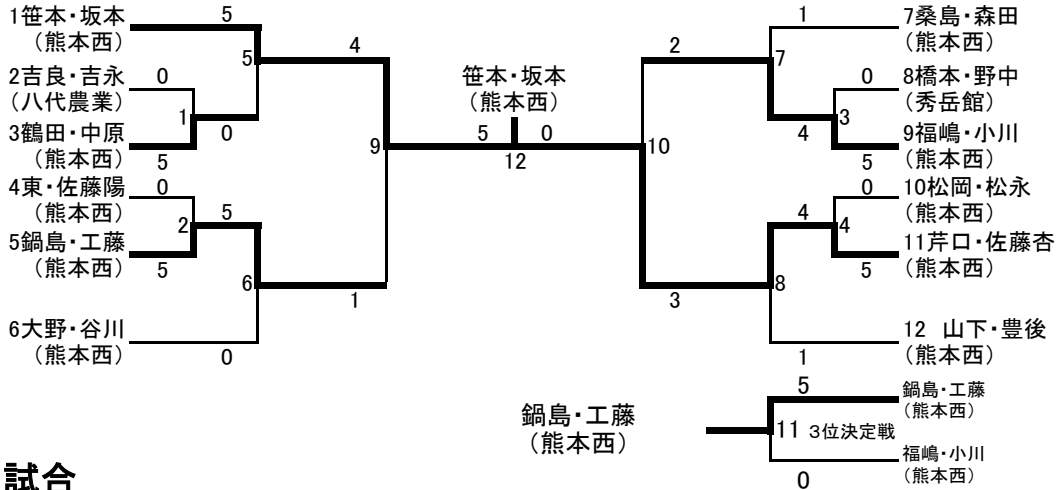

# 平成29年度 熊本県高等学校なぎなた新人戦大会

1 日時 平成29年11月19日(日) 9:30~  
2 会場 熊本県立熊本西高等学校 体育館

## 演技競技

## 演技競技男子の部