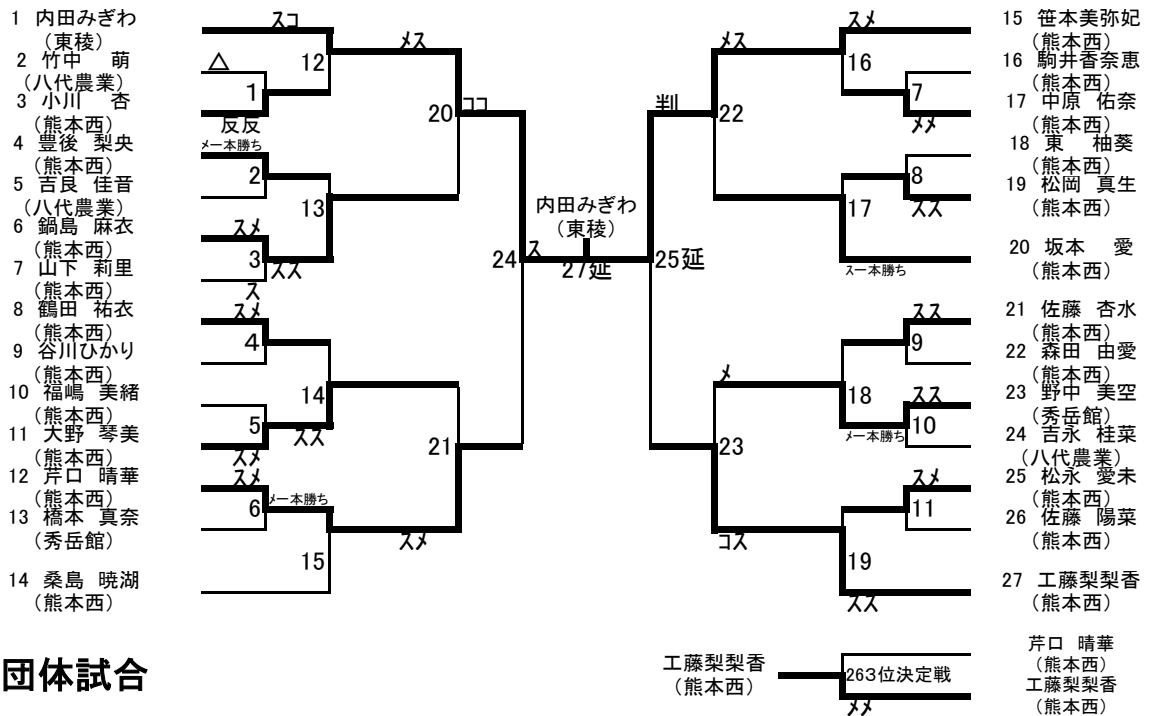

# 平成29年度 熊本県高等学校なぎなた新人戦大会

1 日時 平成29年11月19日(日) 9:30~  
2 会場 熊本県立熊本西高等学校 体育館

## 演技競技

## 個人試合

## 演技競技男子の部