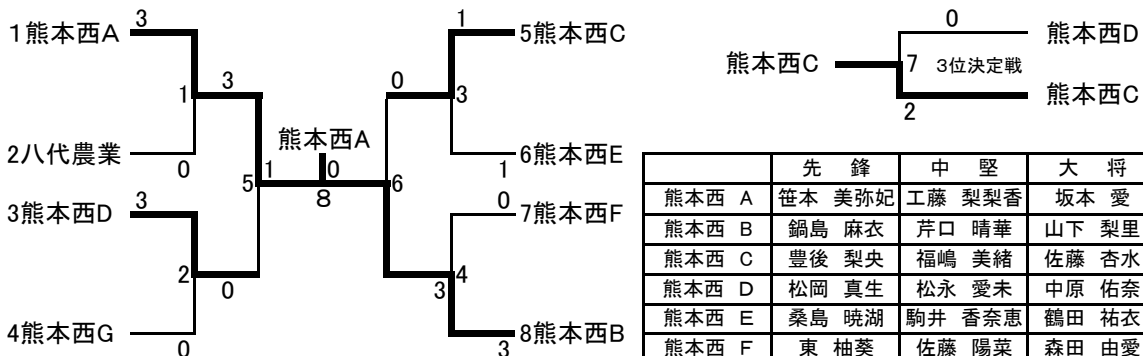

先鋒	中堅	大将	補
熊本西 A	笹本 美弥妃	工藤 梨梨香	坂本 愛	
熊本西 B	鍋島 麻衣	芹口 晴華	山下 莉里	
熊本西 C	豊後 梨央	福嶋 美緒	佐藤 杏水	
熊本西 D	松岡 真生	松永 愛未	中原 佑奈	
熊本西 E	桑島 暁湖	駒井 香奈恵	鶴田 祐衣	
熊本西 F	東 柚葵	佐藤 陽菜	森田 由愛	
熊本西 G	大野 琴美	谷口 ひかり	小川 杏	
八代農業	吉良 佳音	吉永 桂菜	竹中 萌	

個人試合男子の部

演技競技男子の部