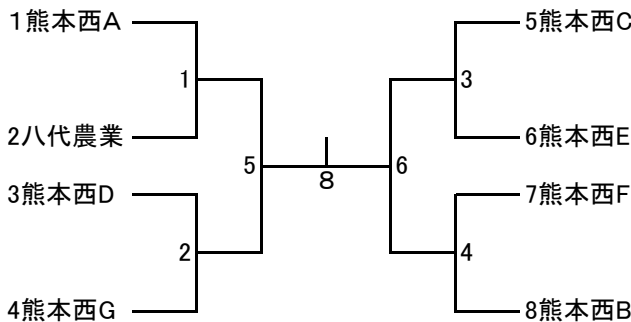

平成29年度 熊本県高等学校なぎなた新人戦大会

1 日時 平成29年11月19日(日) 9:30~
2 会場 熊本県立熊本西高等学校 体育館

演技競技

個人試合

団体試合

	先鋒	中堅	大将	補
熊本西 A	笹本 美弥妃	工藤 梨梨香	坂本 愛	
熊本西 B	鍋島 麻衣	芹口 晴華	山下 梨里	
熊本西 C	豊後 梨央	福嶋 美緒	佐藤 杏水	
熊本西 D	松岡 真生	松永 愛未	中原 佑奈	
熊本西 E	桑島 暁湖	駒井 香奈恵	鶴田 祐衣	
熊本西 F	東 柚葵	佐藤 陽菜	森田 由愛	
熊本西 G	大野 琴美	谷口 ひかり	小川 杏	
八代農業	吉良 佳音	吉永 桂菜	竹中 萌	

個人試合男子の部

演技競技男子の部