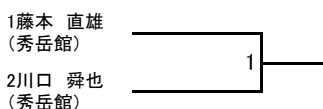

平成29年度 熊本県高等学校なぎなた新人戦大会

1 日時 平成29年11月19日(日) 9:30~
2 会場 熊本県立熊本西高等学校 体育館

演技競技

個人試合

団体試合

	先鋒	中堅	大将	補
熊本西 A	笹本 美弥妃	工藤 梨梨香	坂本 愛	
熊本西 B	鍋島 麻衣	芹口 晴華	山下 梨里	
熊本西 C	豊後 梨央	福嶋 美緒	佐藤 杏水	
熊本西 D	松岡 真生	松永 愛未	中原 佑奈	
熊本西 E	桑島 暁湖	駒井 香奈恵	鶴田 祐衣	
熊本西 F	東 柚葵	佐藤 陽菜	森田 由愛	
熊本西 G	大野 琴美	谷口 ひかり	小川 杏	
八代農業	吉良 佳音	吉永 桂菜	竹中 萌	

個人試合男子の部

演技競技男子の部