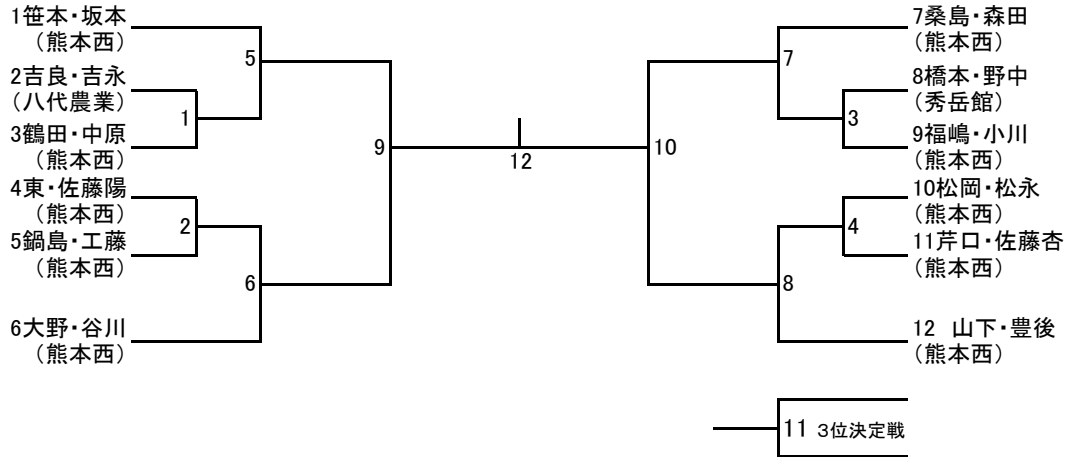

平成29年度 熊本県高等学校なぎなた新人戦大会

1 日時 平成29年11月19日(日) 9:30~
2 会場 熊本県立熊本西高等学校 体育館

演技競技

個人試合

団体試合

	先鋒	中堅	大将	補
熊本西 A	笹本 美弥妃	工藤 梨梨香	坂本 愛	
熊本西 B	鍋島 麻衣	芹口 晴華	山下 梨里	
熊本西 C	豊後 梨央	福嶋 美緒	佐藤 杏水	
熊本西 D	松岡 真生	松永 愛未	中原 佑奈	
熊本西 E	桑島 暁湖	駒井 香奈恵	鶴田 祐衣	
熊本西 F	東 柚葵	佐藤 陽菜	森田 由愛	
熊本西 G	大野 琴美	谷口 ひかり	小川 杏	
八代農業	吉良 佳音	吉永 桂菜	竹中 萌	

個人試合男子の部

演技競技男子の部