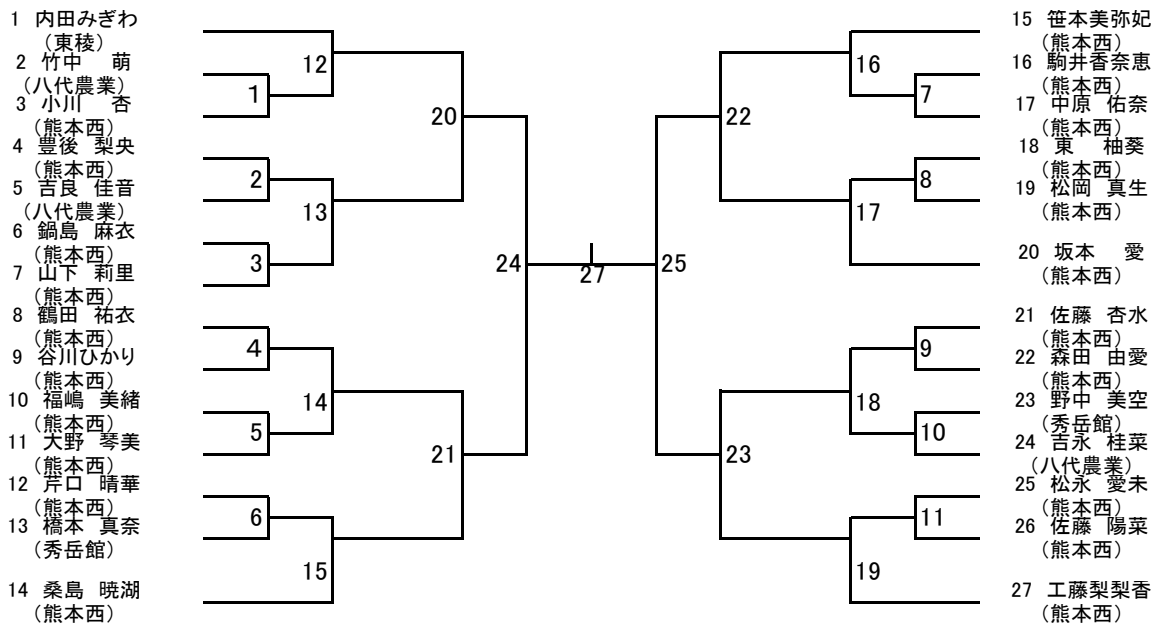

平成29年度 熊本県高等学校なぎなた新人戦大会

1 日時 平成29年11月19日(日) 9:30~
2 会場 熊本県立熊本西高等学校 体育館

演技競技

個人試合

団体試合

	先鋒	中堅	大将	補
熊本西 A	笹本 美弥妃	工藤 梨梨香	坂本 愛	
熊本西 B	鍋島 麻衣	芹口 晴華	山下 梨里	
熊本西 C	豊後 梨央	福嶋 美緒	佐藤 杏水	
熊本西 D	松岡 真生	松永 愛未	中原 佑奈	
熊本西 E	桑島 暁湖	駒井 香奈恵	鶴田 祐衣	
熊本西 F	東 柚葵	佐藤 陽菜	森田 由愛	
熊本西 G	大野 琴美	谷口 ひかり	小川 杏	
八代農業	吉良 佳音	吉永 桂菜	竹中 萌	

個人試合男子の部

演技競技男子の部