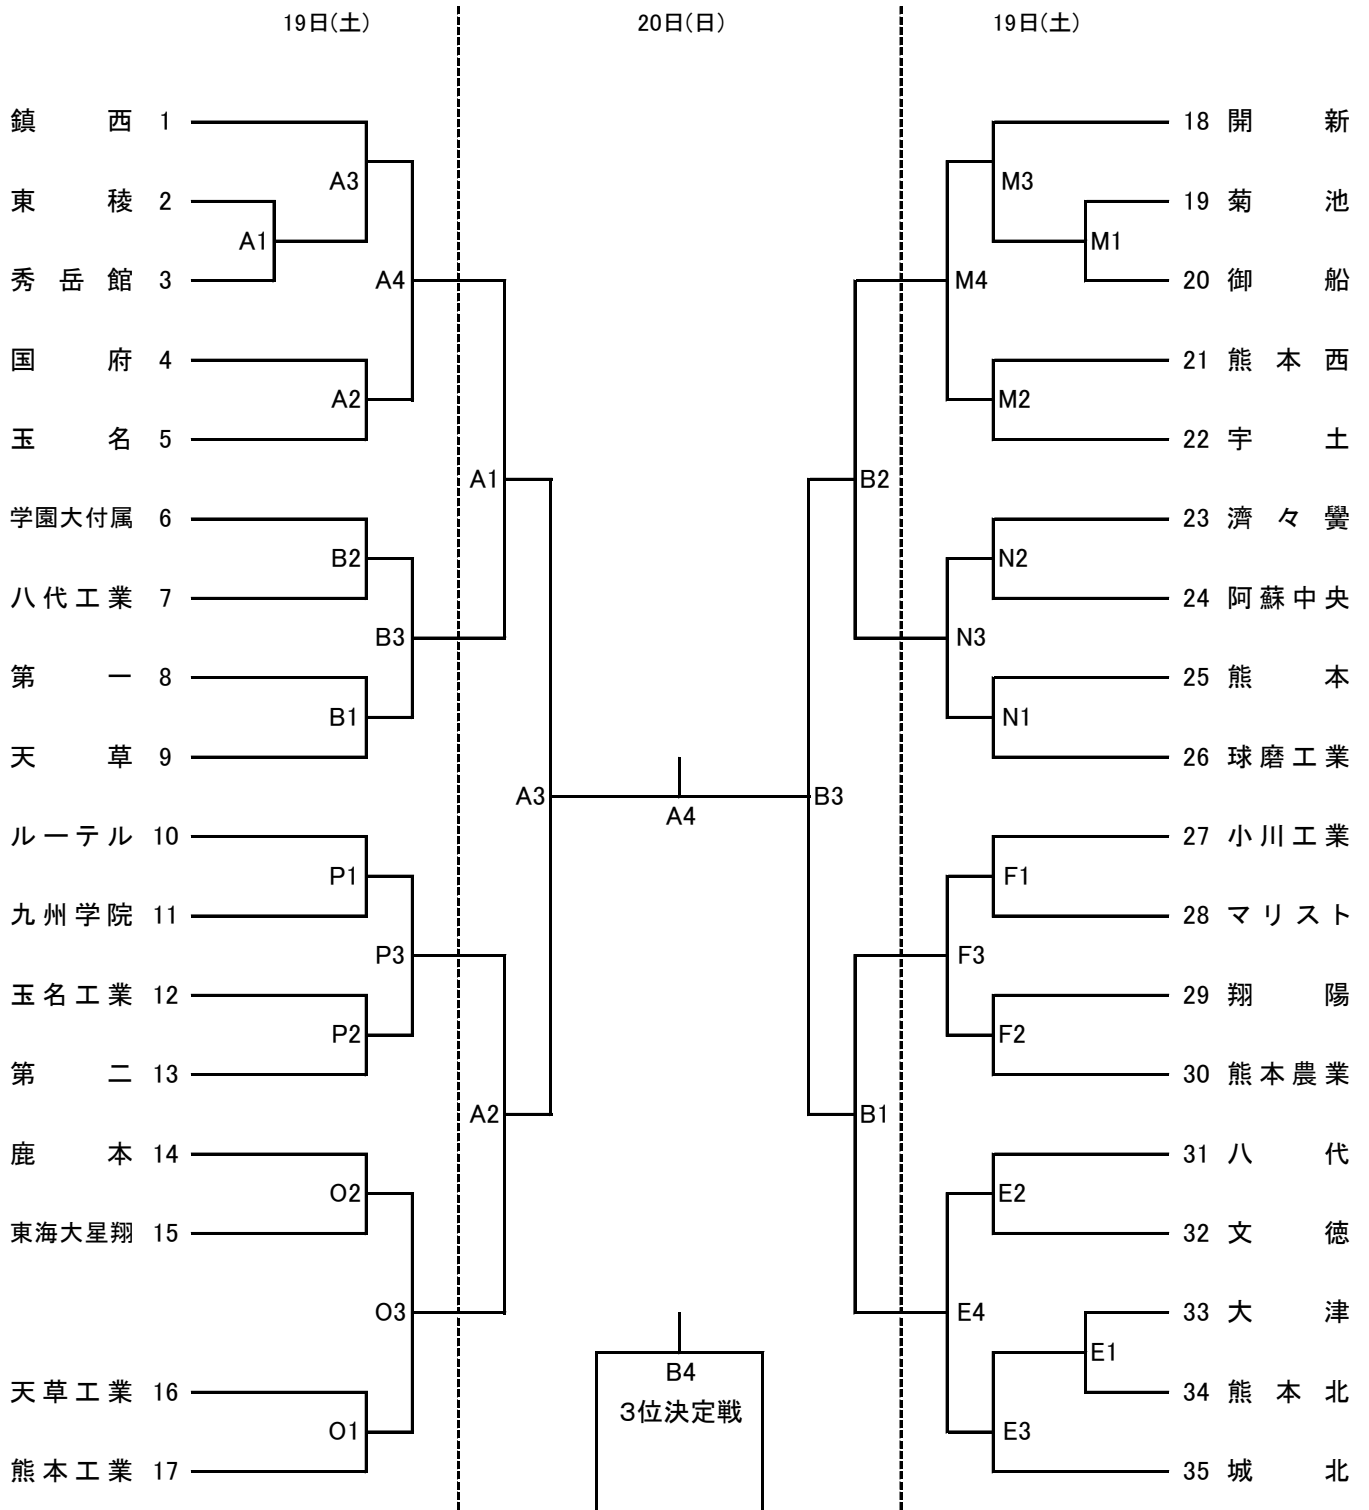

# 平成30年度県下高等学校バレーボール大会

男子

期 日 平成31年1月19日(土)・20日(日)  
 会 場 1月19日(土) 熊本県立総合体育館(A・B), 城北高校(E・F), 開新高校(M・N), 八代市東陽スポーツセンター(O・P)  
 1月20日(日) 熊本県立総合体育館(A・B)

# 平成30年度県下高等学校バレーボール大会

女子

期 日 平成31年1月19日(土)・20日(日)  
 会 場 1月19日(土) 熊本県立総合体育館(中)(C・D), 八代白百合高校(G・H), 和水町体育館(I・J), 熊本商業高校(K, L)  
 1月20日(日) 熊本県立総合体育館(中)(C・D)