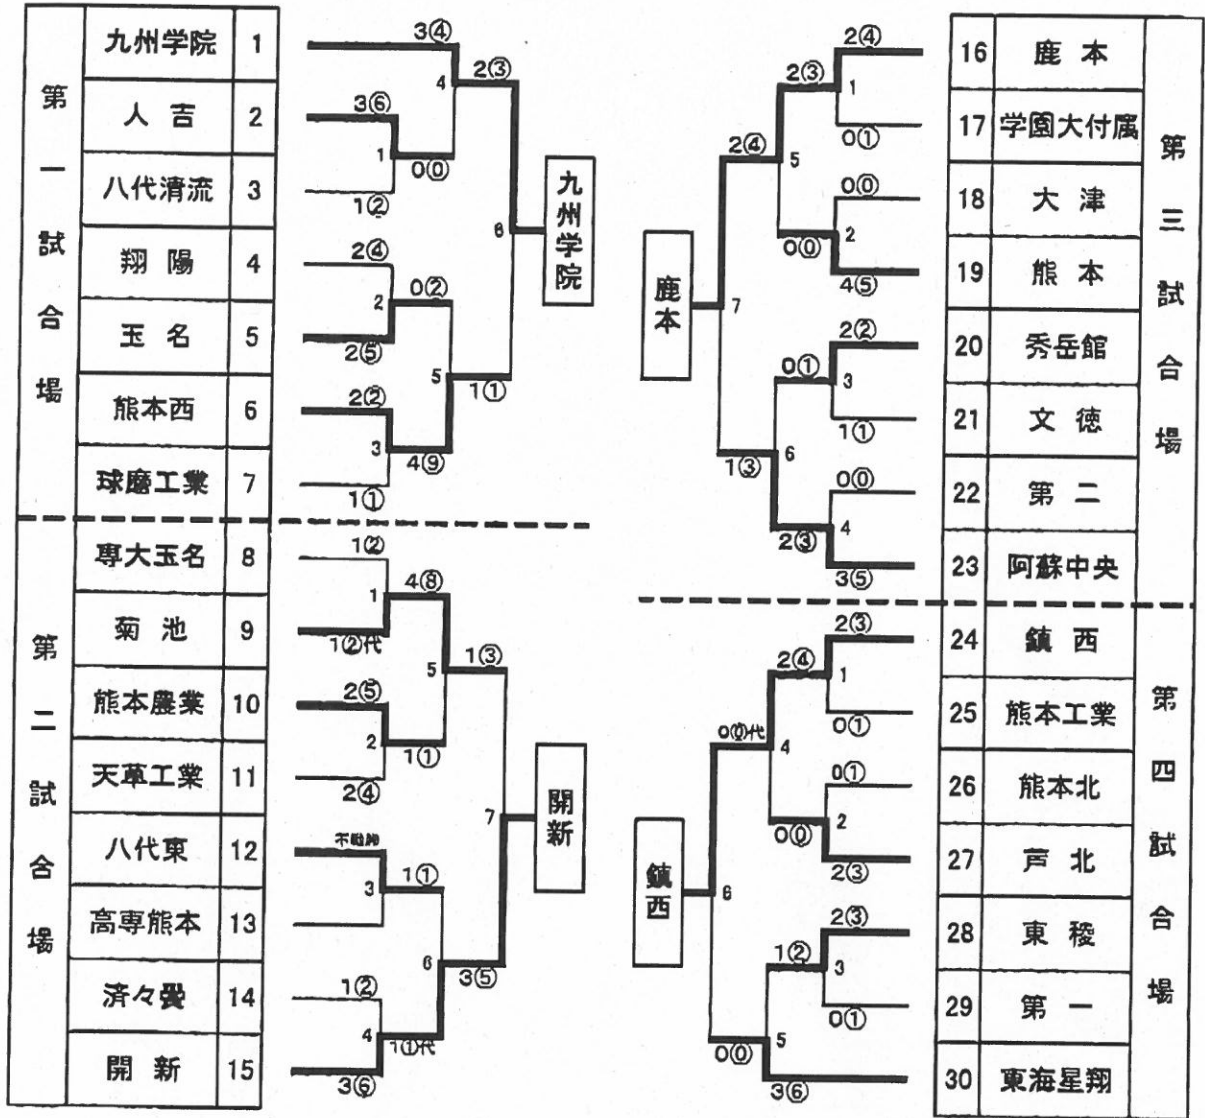

県下高等学校剣道大会 男子団体戦 1月19日(土) 9時30分開始 於:山鹿市総合体育館

決勝リーグ

	1 鹿本	2 鎮西	3 開新	4 九州学院	勝数	負数	分數	勝点数	取得本数	順位
1 鹿本	-	○ $\frac{3}{2}$	□ $\frac{0}{0}$	△ $\frac{1}{0}$	1	1	1	2	4	2
2 鎮西	△ $\frac{2}{2}$	-	○ $\frac{5}{3}$	△ $\frac{0}{0}$	1	2	0	5	7	3
3 開新	□ $\frac{0}{0}$	△ $\frac{0}{0}$	-	△ $\frac{0}{0}$	0	2	1	0	0	4
4 九州学院	○ $\frac{2}{1}$	○ $\frac{4}{2}$	○ $\frac{8}{4}$	-	3	0	0	7	14	1

○ = 勝ち △ = 負け □ = 引き分け

県下高等学校剣道大会 女子団体戦 1月20日(日) 9時30分開始 於:山鹿市総合体育館

○ = 勝ち △ = 負け □ = 引き分け

決勝リーグ

	1 開新	2 尚綱	3 阿蘇中央	4 八代白百合	勝数	負数	分数	勝者数	取得本数	順位
1 開新		△ 0 0	△ 1 0	△ 1 0	0	3	0	0	2	4
2 尚綱	○ 3 2		□ 2 2	△ 2 2	1	1	1	6	7	3
3 阿蘇中央	○ 4 2	□ 2 2		□ 1 1	1	0	2	10	7	2
4 八代白百合	○ 6 3	○ 3 2	□ 1 1		2	0	1	6	10	1