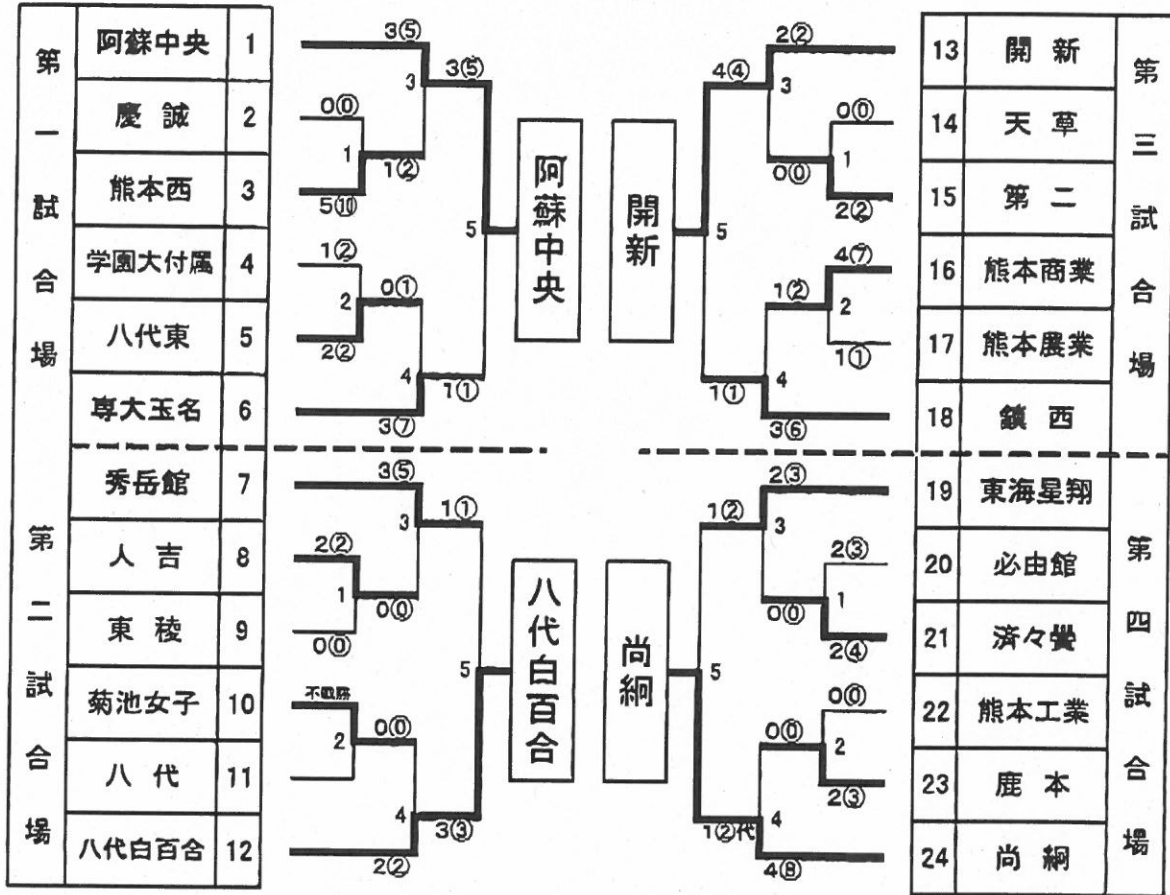

県下高等学校剣道大会 男子団体戦 1月19日(土) 9時30分開始 於:山鹿市総合体育館

決勝リーグ

	1 鹿本	2 鎮西	3 開新	4 九州学院	勝数	負数	分數	勝点数	取得本数	順位
1 鹿本	-	○ $\frac{3}{2}$	□ $\frac{0}{0}$	△ $\frac{1}{0}$	1	1	1	2	4	2
2 鎮西	△ $\frac{2}{2}$	-	○ $\frac{5}{3}$	△ $\frac{0}{0}$	1	2	0	5	7	3
3 開新	□ $\frac{0}{0}$	△ $\frac{0}{0}$	-	△ $\frac{0}{0}$	0	2	1	0	0	4
4 九州学院	○ $\frac{2}{1}$	○ $\frac{4}{2}$	○ $\frac{8}{4}$	-	3	0	0	7	14	1

○ = 勝ち △ = 負け □ = 引き分け

県下高等学校剣道大会 女子団体戦 1月20日(日) 9時30分開始 於:山鹿市総合体育館

○ = 勝ち △ = 負け □ = 引き分け

決勝リーグ

	1 開新	2 尚綱	3 阿蘇中央	4 八代白百合	勝数	負数	分数	勝者数	取得本数	順位
1 開新		△ 0 0	△ 1 0	△ 1 0	0	3	0	0	2	4
2 尚綱	○ 3 2		□ 2 2	△ 2 2	1	1	1	6	7	3
3 阿蘇中央	○ 4 2	□ 2 2		□ 1 1	1	0	2	10	7	2
4 八代白百合	○ 6 3	○ 3 2	□ 1 1		2	0	1	6	10	1