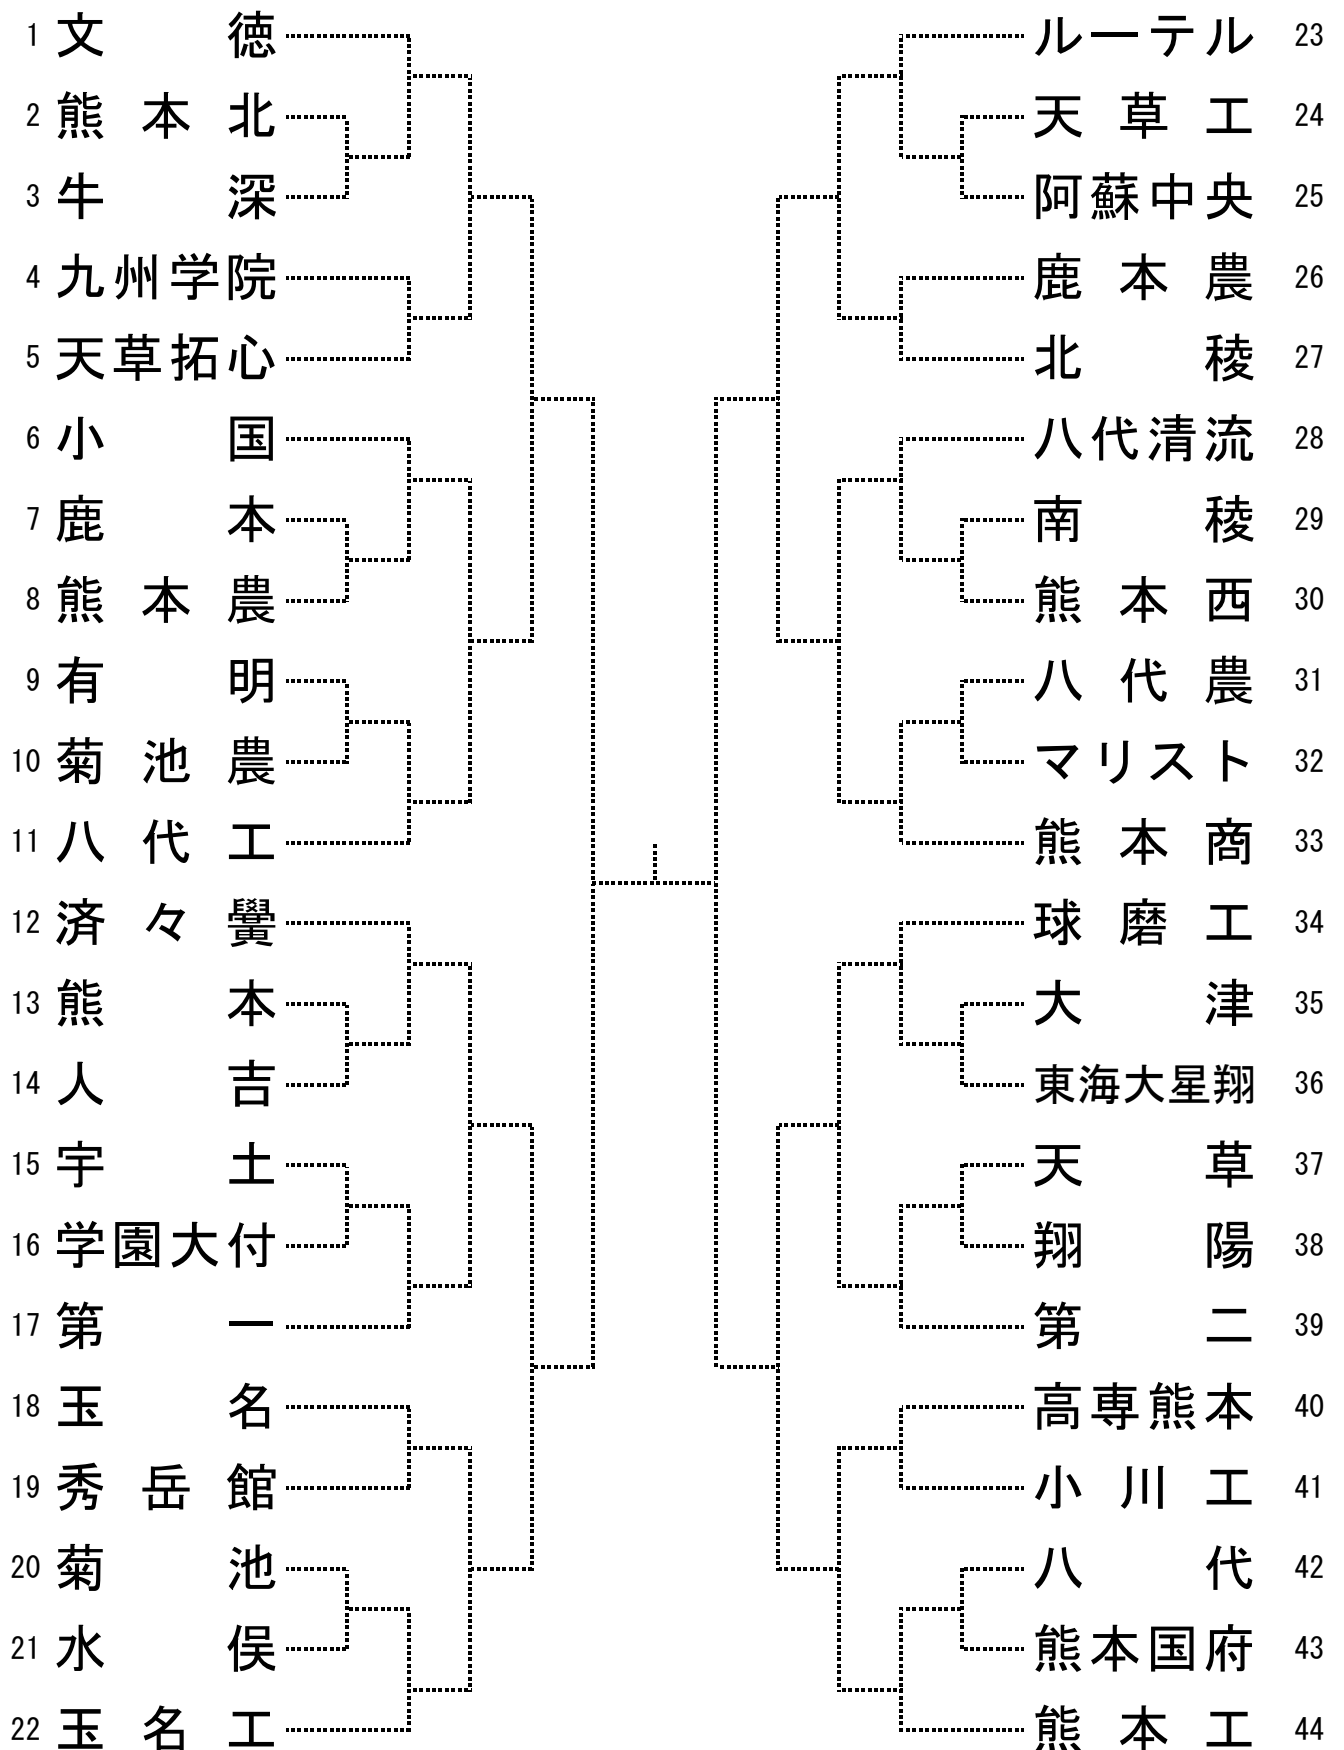

平成30年度熊本県高等学校総合体育大会
ソフトテニス競技団体戦(男子の部)

H30・6・1~2

平成30年度熊本県高等学校総合体育大会
ソフトテニス競技団体戦(女子の部)

H30・6・1~2