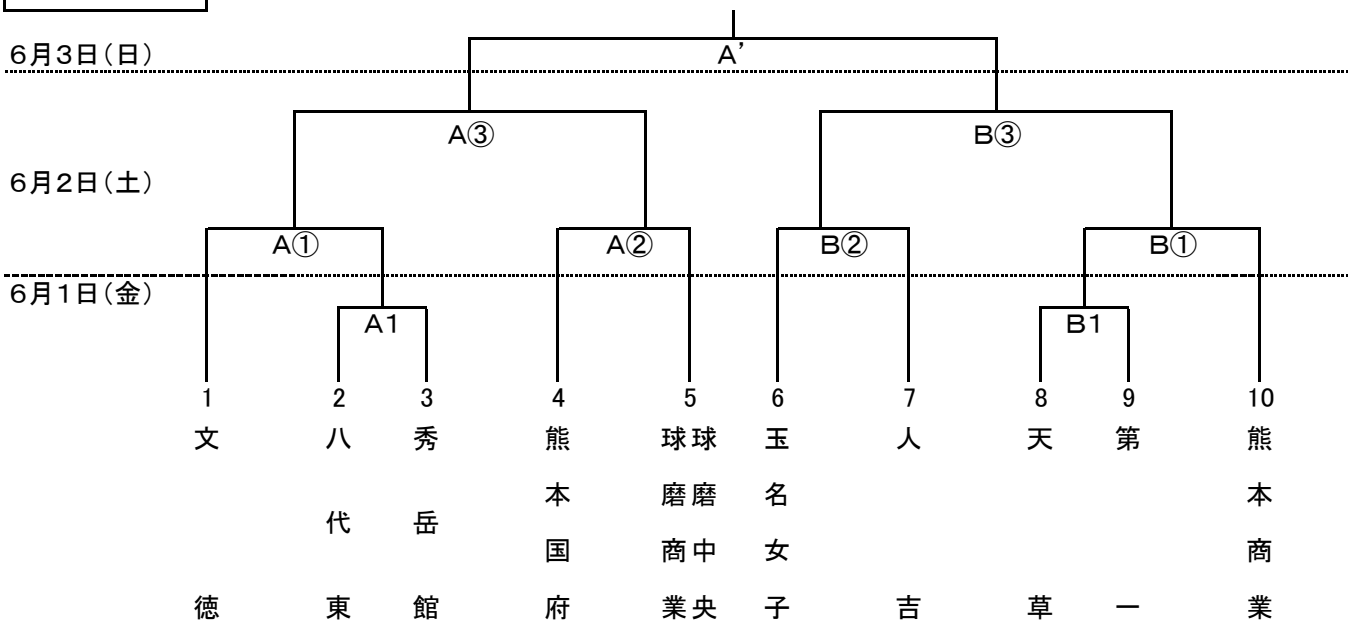

平成30年度熊本県高等学校総合体育大会ソフトボール競技組み合わせ

男子

C: 運動公園野球場A

D: 運動公園野球場B

女子

A: 運動公園ソフトボール場A

B: 運動公園ソフトボール場B