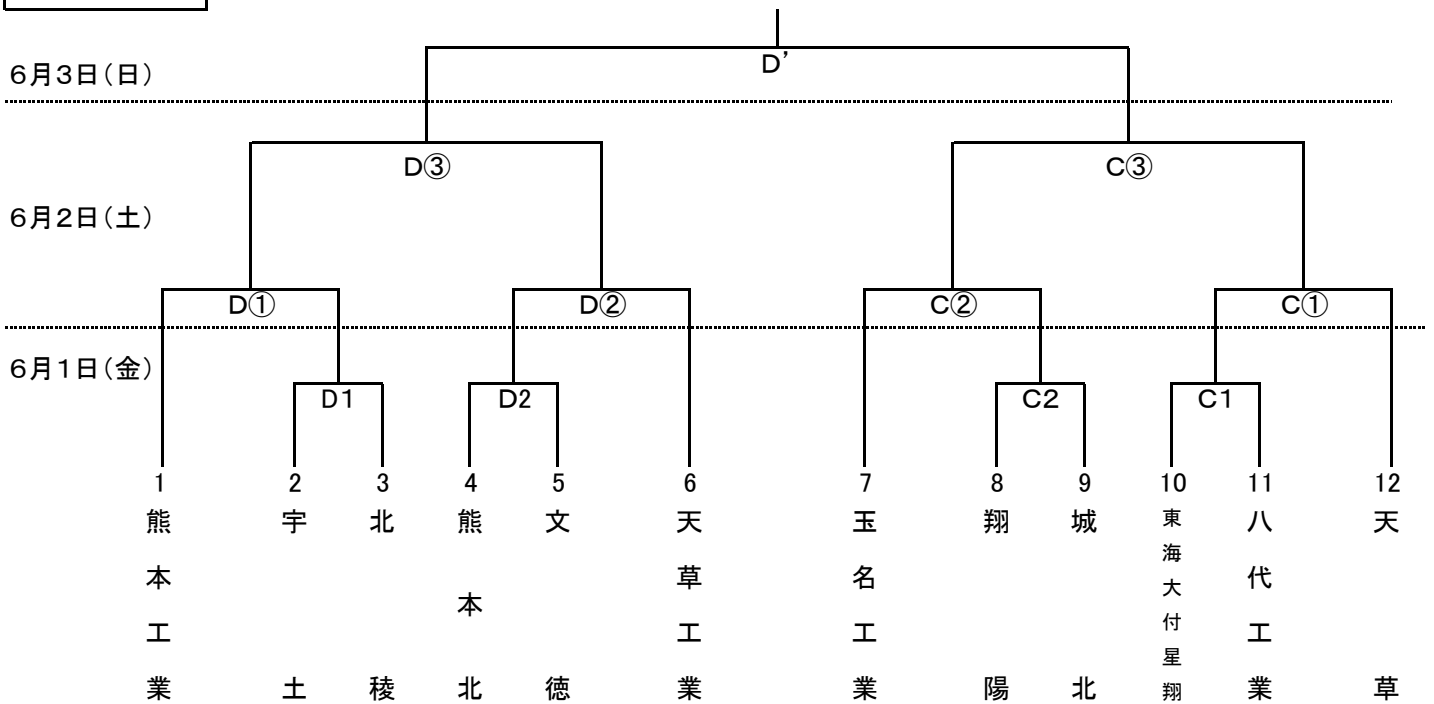

平成30年度熊本県高等学校総合体育大会ソフトボール競技組み合わせ

男子

C: 運動公園野球場A

D: 運動公園野球場B

女子

A: 運動公園ソフトボール場A

B: 運動公園ソフトボール場B