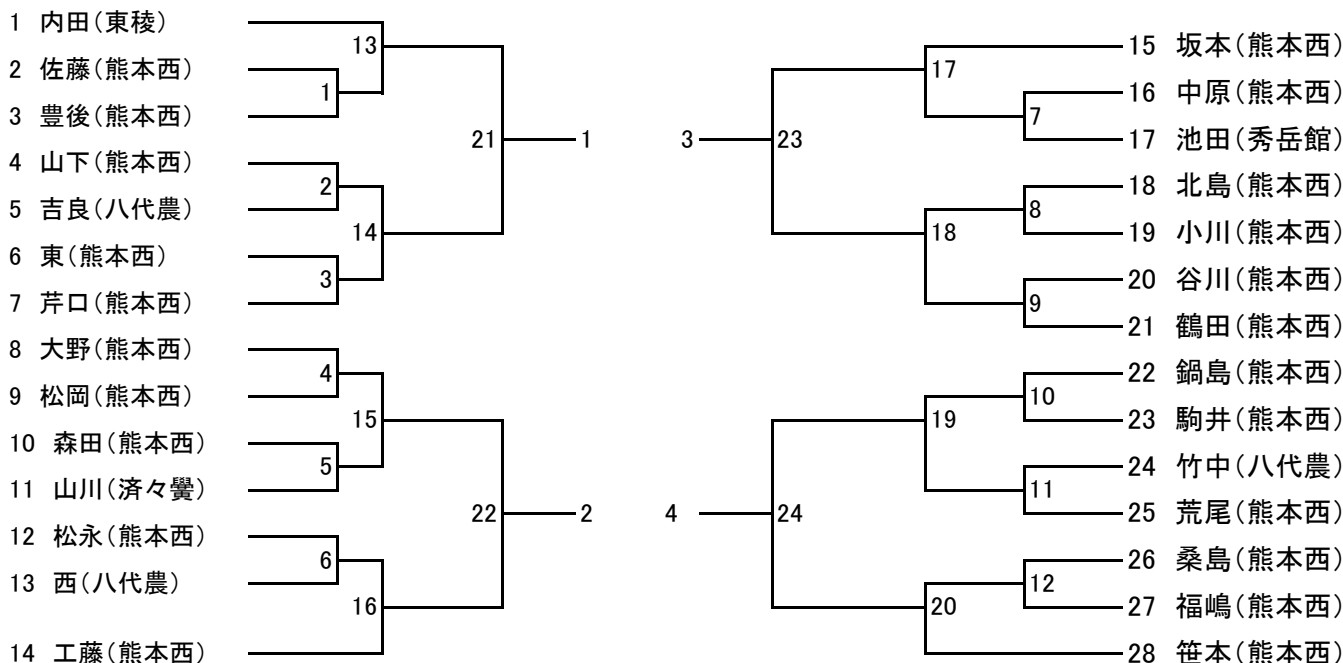

平成30年度 熊本県高等学校総合体育大会なぎなた競技

1 日 時 平成30年6月3日(日) 9:30~

2 会 場 熊本県立熊本西高等学校 体育館

演技競技

個人試合予選トーナメント

個人試合決勝リーグ

	1	2	3	4	勝数	勝本数	順位
1	—	—	—	—			
2	—	—	—	—			
3	—	—	—	—			
4	—	—	—	—			

試合順 ①1-4 ②2-3 ③1-3 ④2-4 ⑤2-1 ⑥3-4

団体試合

	1熊本西	勝数	勝者数	勝本数	順位
1熊本西	—				1

試合順 ①1-2 ②2-3
 熊本西 笹本・坂本・工藤・鍋島・山下・福嶋・北島

個人試合男子の部(公開競技)

団体試合スコア表

熊本西	先鋒	次鋒	中堅	副将	大将	勝者数	勝本数	勝敗
赤								○
白								×
	先鋒	次鋒	中堅	副将	大将			