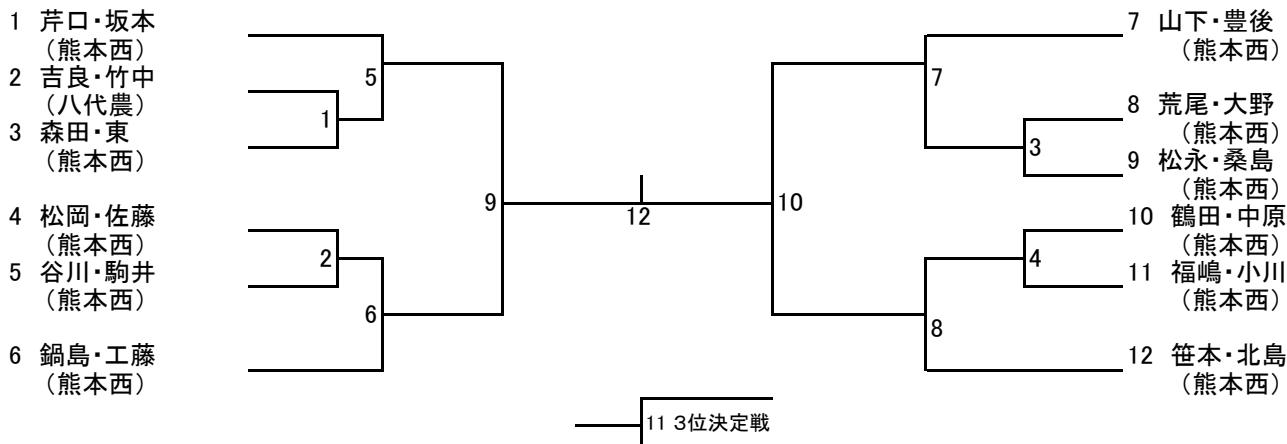

平成30年度 熊本県高等学校総合体育大会なぎなた競技

1 日 時 平成30年6月3日(日) 9:30~

2 会 場 熊本県立熊本西高等学校 体育館

演技競技

個人試合予選トーナメント

個人試合決勝リーグ

	1	2	3	4	勝数	勝本数	順位
1	—	—	—	—			
2	—	—	—	—			
3	—	—	—	—			
4	—	—	—	—			

試合順 ①1-4 ②2-3 ③1-3 ④2-4 ⑤2-1 ⑥3-4

団体試合

	1熊本西	勝数	勝者数	勝本数	順位
1熊本西	—				1

試合順 ①1-2 ②2-3
 熊本西 笹本・坂本・工藤・鍋島・山下・福嶋・北島

個人試合男子の部(公開競技)

団体試合スコア表

熊本西	先鋒	次鋒	中堅	副将	大将	勝者数	勝本数	勝敗
赤								○
白								×
	先鋒	次鋒	中堅	副将	大将			