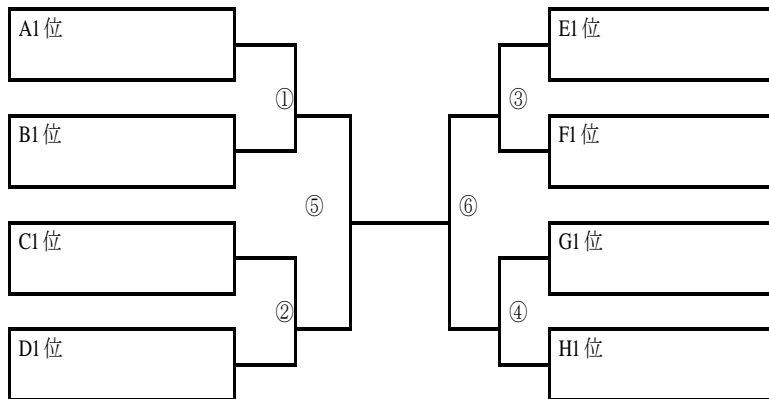

個人戦予選リーグ (男子)

A	井 彰吾 (阿蘇中央)	対	佐々智也 (菊池)	E	佐藤凜樹 (阿蘇中央)	対	茅野刀志郎 (菊池)
B	春日 拓樹 (翔陽)	対	宮田勝永 (矢部)		中村康祐 (翔陽)	対	茅野刀志郎 (菊池)
	山崎嗣勇斗 (阿蘇中央)	対	宮田勝永 (矢部)		佐藤凜樹 (阿蘇中央)	対	中村康祐 (翔陽)
	春日 拓樹 (翔陽)	対	山崎嗣勇斗 (阿蘇中央)	F	亀谷幸祐 (矢部)	対	檜木野一成 (阿蘇中央)
C	栗屋幸春 (矢部)	対	中川愛斗 (菊池)		中村柚翔 (翔陽)	対	檜木野一成 (阿蘇中央)
	向 勇輝 (翔陽)	対	中川愛斗 (菊池)		亀谷幸祐 (矢部)	対	中村柚翔 (翔陽)
	栗屋幸春 (矢部)	対	向 勇輝 (翔陽)	G	福田侑正 (翔陽)	対	上野浩輝 (阿蘇中央)
D	衛藤瑠一 (翔陽)	対	西本独歩 (熊本西)		宮田龍道 (湧心館)	対	上野浩輝 (阿蘇中央)
	栗屋吉彦 (矢部)	対	西本独歩 (熊本西)		福田侑正 (翔陽)	対	宮田龍道 (湧心館)
	衛藤瑠一 (翔陽)	対	栗屋吉彦 (矢部)	H	松岡大輝 (翔陽)	対	坂本 悠 (菊池)

個人戦予選リーグ (女子)

A	岩永純菜 (阿蘇中央)	対	内村颯来 (翔陽)	C	古津裕那 (翔陽)	対	大城菜々子 (菊池)
	穴井夏乃 (阿蘇中央)	対	内村颯来 (翔陽)		市原朱梨 (阿蘇中央)	対	大城菜々子 (菊池)
	岩永純菜 (阿蘇中央)	対	穴井夏乃 (阿蘇中央)		古津裕那 (翔陽)	対	市原朱梨 (阿蘇中央)
B	坂本みやび (翔陽)	対	野尻奈々美 (阿蘇中央)				
	岡本明日香 (矢部)	対	野尻奈々美 (阿蘇中央)				
	坂本みやび (翔陽)	対	岡本明日香 (矢部)				

男子個人決勝トーナメント