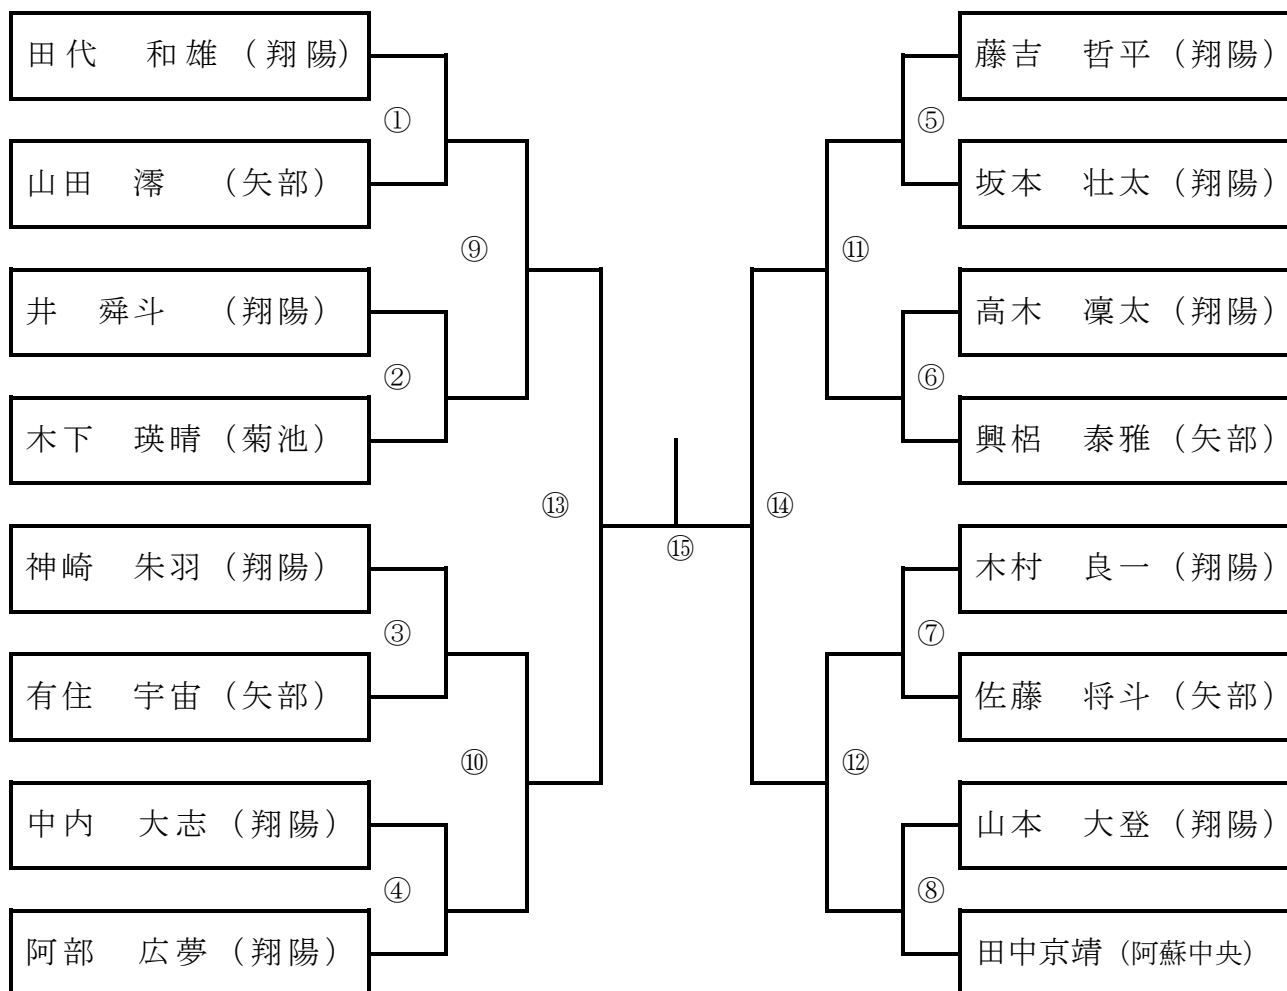

平成30年度熊本県高等学校総合体育大会 【日本拳法競技】

団体・1年個人戦：平成30年6月2日（土）12：00開会 熊本武道館

個人戦（男・女）：平成30年6月3日（日）10：00開会 熊本武道館

男子団体（リーグ戦）

第1試合	阿蘇中央高校	対	菊池高校	第2試合	翔陽高校	対	矢部高校
第3試合	阿蘇中央高校	対	矢部高校	第4試合	翔陽高校	対	菊池高校
第5試合	菊池高校	対	矢部高校	第6試合	翔陽高校	対	阿蘇中央高校

女子団体

決勝 阿蘇中央高校 対 翔陽高校

1年男子個人戦（トーナメント）

1年女子個人

個人戦予選リーグ (男子)

- | | | | | | | | |
|---|--------------|---|--------------|---|-------------|---|--------------|
| A | 井 彰吾 (阿蘇中央) | 対 | 佐々智也 (菊池) | E | 佐藤凜樹 (阿蘇中央) | 対 | 茅野刀志郎 (菊池) |
| B | 春日 拓樹 (翔陽) | 対 | 宮田勝永 (矢部) | | 中村康祐 (翔陽) | 対 | 茅野刀志郎 (菊池) |
| | 山崎嗣勇斗 (阿蘇中央) | 対 | 宮田勝永 (矢部) | | 佐藤凜樹 (阿蘇中央) | 対 | 中村康祐 (翔陽) |
| | 春日 拓樹 (翔陽) | 対 | 山崎嗣勇斗 (阿蘇中央) | F | 亀谷幸祐 (矢部) | 対 | 檜木野一成 (阿蘇中央) |
| C | 栗屋幸春 (矢部) | 対 | 中川愛斗 (菊池) | | 中村柚翔 (翔陽) | 対 | 檜木野一成 (阿蘇中央) |
| | 向 勇輝 (翔陽) | 対 | 中川愛斗 (菊池) | | 亀谷幸祐 (矢部) | 対 | 中村柚翔 (翔陽) |
| | 栗屋幸春 (矢部) | 対 | 向 勇輝 (翔陽) | G | 福田侑正 (翔陽) | 対 | 上野浩輝 (阿蘇中央) |
| D | 衛藤瑠一 (翔陽) | 対 | 西本独歩 (熊本西) | | 宮田龍道 (湧心館) | 対 | 上野浩輝 (阿蘇中央) |
| | 栗屋吉彦 (矢部) | 対 | 西本独歩 (熊本西) | | 福田侑正 (翔陽) | 対 | 宮田龍道 (湧心館) |
| | 衛藤瑠一 (翔陽) | 対 | 栗屋吉彦 (矢部) | H | 松岡大輝 (翔陽) | 対 | 坂本 悠 (菊池) |

個人戦予選リーグ (女子)

- | | | | | | | | |
|---|-------------|---|--------------|---|-------------|---|-------------|
| A | 岩永純菜 (阿蘇中央) | 対 | 内村颯来 (翔陽) | C | 古津裕那 (翔陽) | 対 | 大城菜々子 (菊池) |
| | 穴井夏乃 (阿蘇中央) | 対 | 内村颯来 (翔陽) | | 市原朱梨 (阿蘇中央) | 対 | 大城菜々子 (菊池) |
| | 岩永純菜 (阿蘇中央) | 対 | 穴井夏乃 (阿蘇中央) | | 古津裕那 (翔陽) | 対 | 市原朱梨 (阿蘇中央) |
| B | 坂本みやび (翔陽) | 対 | 野尻奈々美 (阿蘇中央) | | | | |
| | 岡本明日香 (矢部) | 対 | 野尻奈々美 (阿蘇中央) | | | | |
| | 坂本みやび (翔陽) | 対 | 岡本明日香 (矢部) | | | | |