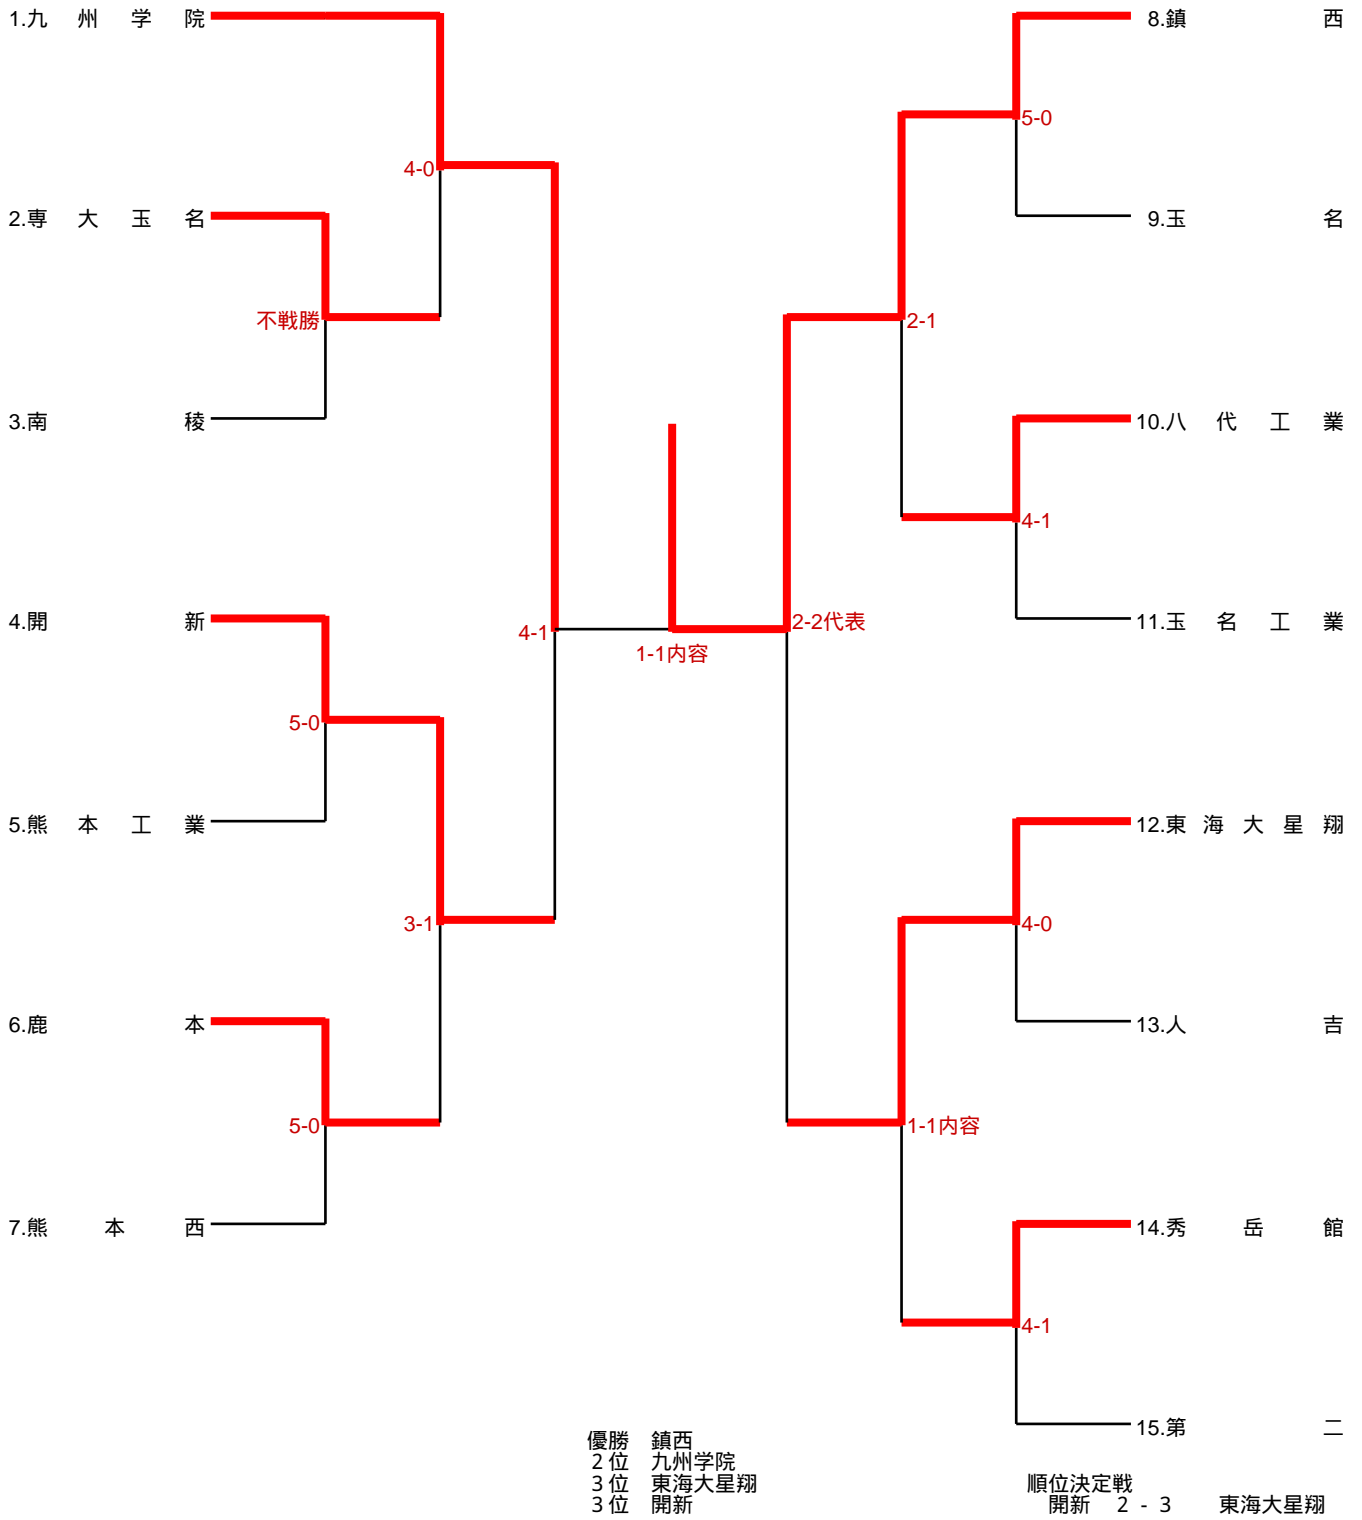

男子団体

女子団体

優勝 熊本西
2位 熊本中央
3位 九州学院
3位 秀岳館

順位決定戦
秀岳館 1 - 2 九州学院

令和元年度 第69回県下高校柔道大会

令和元年10月12日
山鹿市鹿本体育館

男子団体

第1試合場			準決勝			
九州学院			開新			
順位	氏名	勝敗	決まり技	勝敗	氏名	順位
先鋒	田中 愛斗	○	合技	△	赤星 康輔	先鋒
次鋒	前田 豪月	○	横四方固	△	甲斐 星種	次鋒
中堅	瀧崎 龍真	⊖	技有	△	宗 拓実	中堅
副将	瀧崎 駿	△	支釣込足	○	坂田 雅春	副将
大将	益田 愛桜	○	縦四方固	△	菅原 陽大	大将
代表						代表

第3試合場			準決勝			
鎮西			東海大星翔			
順位	氏名	勝敗	決まり技	勝敗	氏名	順位
先鋒	松本 凌	○	背負投	△	細野 智太郎	先鋒
次鋒	村上 貴哉	△	合技	○	甲斐 清實	次鋒
中堅	下坂 空羅	×	引き分け	×	宮原 麗心	中堅
副将	吉塚 大輝	○	合技	△	芹川 大和	副将
大将	林田 隆之介	△	合技	○	緒方 政弥	大将
代表	松本 凌	⊖	技有	△	宮原 麗心	代表

第1試合場			決勝			
九州学院			鎮西			
順位	氏名	勝敗	決まり技	勝敗	氏名	順位
先鋒	田中 愛斗	×	引き分け	×	松本 凌	先鋒
次鋒	前田 豪月	⊖	技有	△	福田 心亜	次鋒
中堅	瀧崎 龍真	×	引き分け	×	下坂 空羅	中堅
副将	瀧崎 駿	×	引き分け	×	吉塚 大輝	副将
大将	益田 愛桜	△	合技	○	林田 隆之介	大将
代表						代表

第3試合場			順位決定戦			
開新			東海大星翔			
順位	氏名	勝敗	決まり技	勝敗	氏名	順位
先鋒	赤星 康輔	△	上四方固	○	細野 智太郎	先鋒
次鋒	甲斐 星種	△	横四方固	○	甲斐 清實	次鋒
中堅	宗 拓実	⊖	技有	△	宮原 麗心	中堅
副将	坂田 雅春	⊖	技有	△	芹川 大和	副将
大将	菅原 陽大	△	合技	○	緒方 政弥	大将
代表						代表