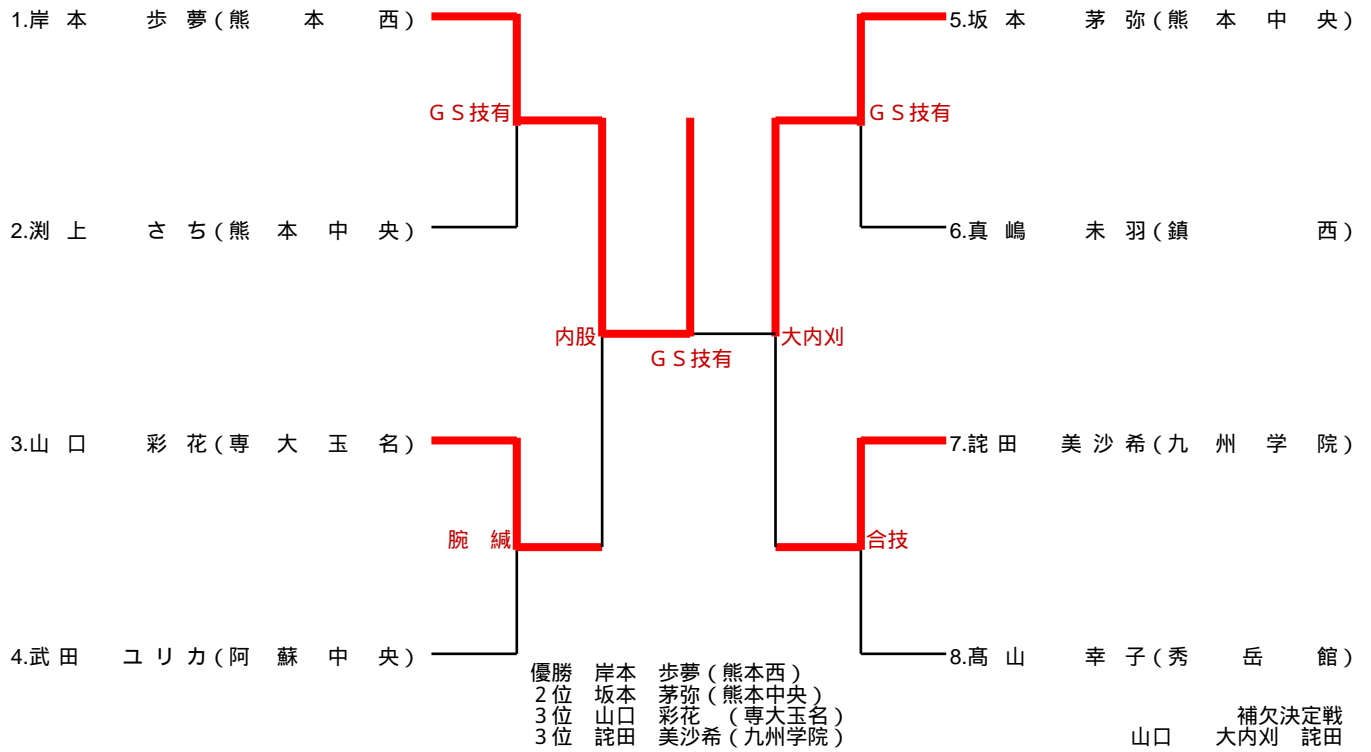

100kg超級

48kg級

52kg級

57kg級

63kg級

70kg級

78kg級

1.山本 雪美(熊本 西)

2.入江 桃子(専大玉名)

不戦勝

優勝 入江 桃子(専大玉名)

78kg超級

1. 椎葉 千晴 (秀岳館)

2. 高野 恵 (熊本西)

不戦勝

優勝 椎葉 千晴 (秀岳館)