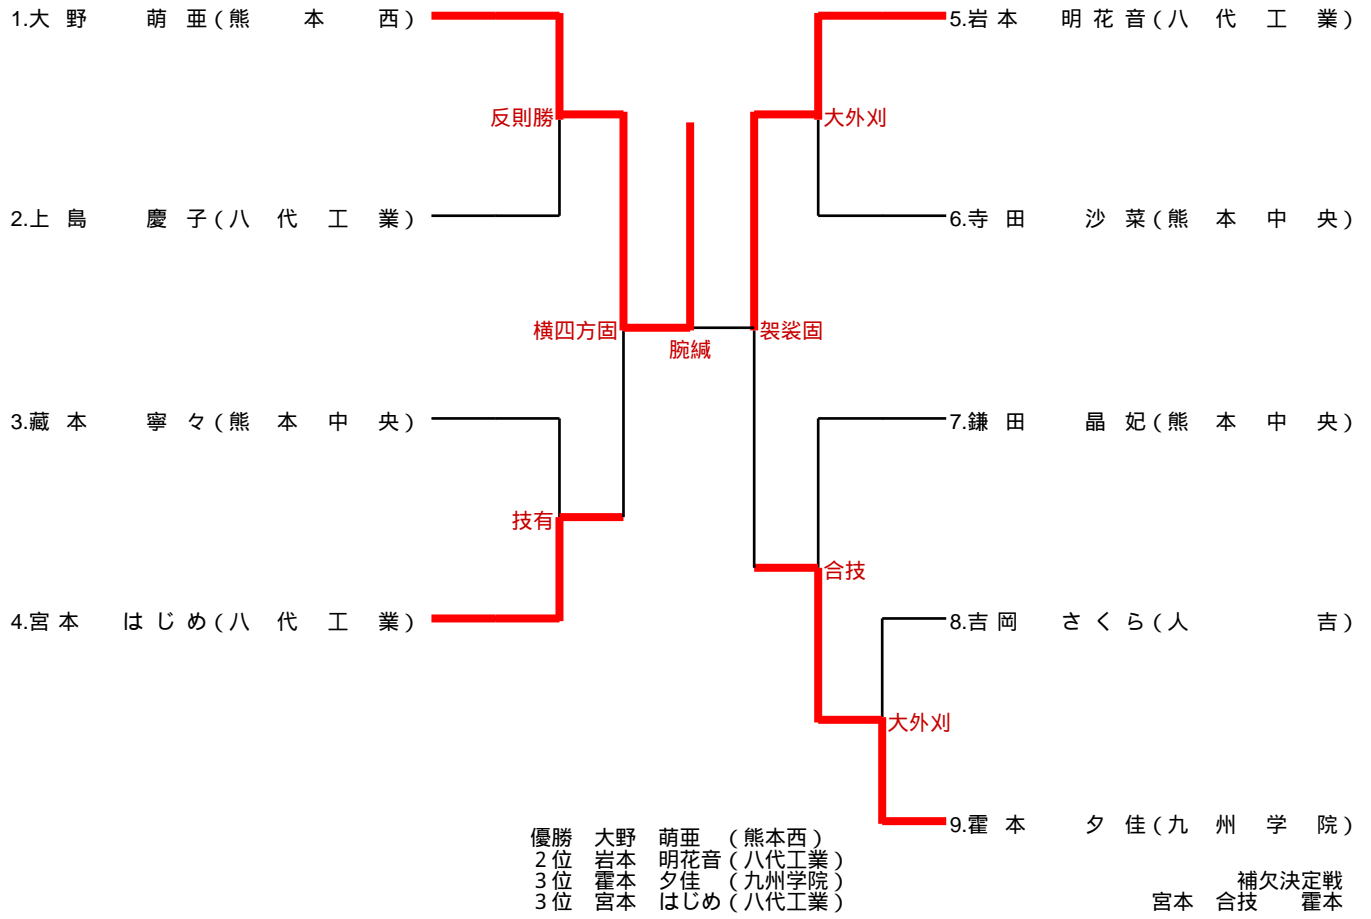

100kg超級

48kg級

52kg級

57kg級

63kg級

70kg級

78kg級

1.山本 雪美(熊本 西)

2.入江 桃子(専大玉名)

不戦勝

優勝 入江 桃子(専大玉名)

78kg超級

1. 椎葉 千晴 (秀岳館)

2. 高野 恵 (熊本西)

不戦勝

優勝 椎葉 千晴 (秀岳館)