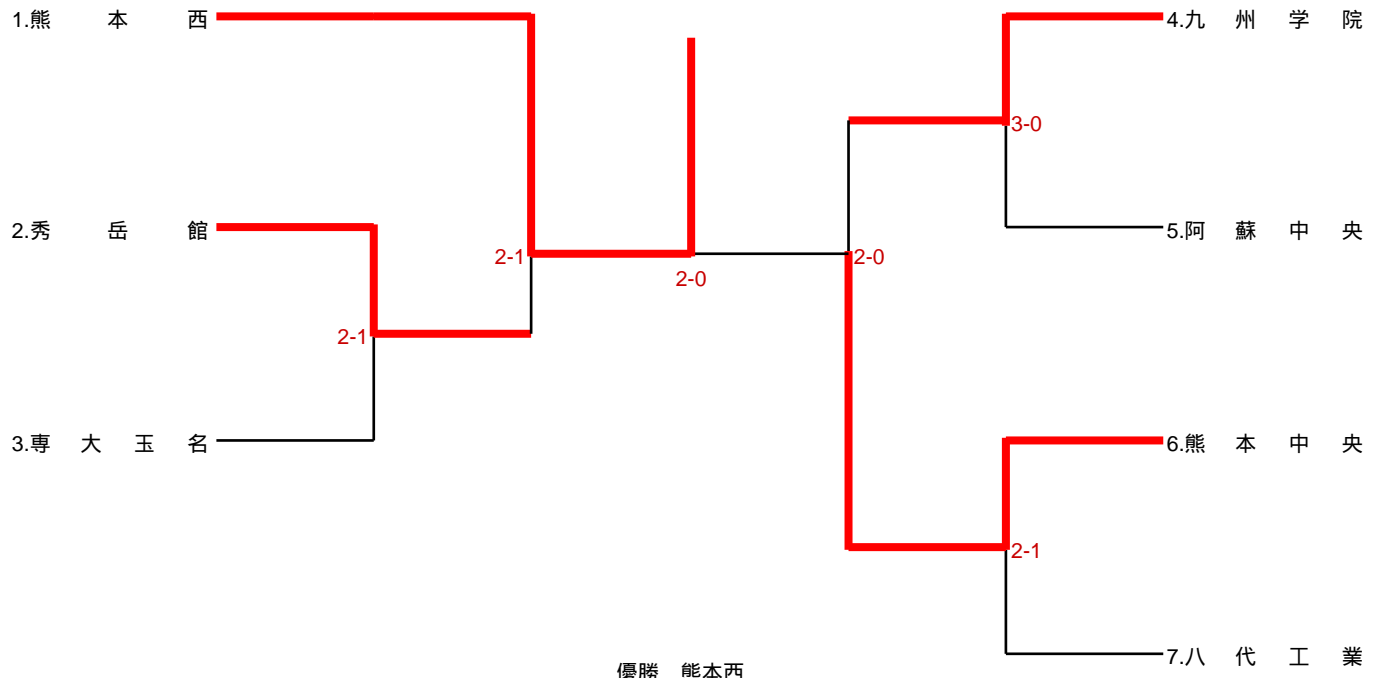

男子団体

女子団体

優勝 熊本西
2位 熊本中央
3位 九州学院
3位 秀岳館

順位決定戦
秀岳館 1 - 2 九州学院

令和元年度 第69回県下高校柔道大会

令和元年10月12日
山鹿市鹿本体育館

男子団体

第1試合場			準決勝			
九州学院			開新			
順位	氏名	勝敗	決まり技	勝敗	氏名	順位
先鋒	田中 愛斗	○	合技	△	赤星 康輔	先鋒
次鋒	前田 豪月	○	横四方固	△	甲斐 星種	次鋒
中堅	瀧崎 龍真	⊖	技有	△	宗 拓実	中堅
副将	瀧崎 駿	△	支釣込足	○	坂田 雅春	副将
大将	益田 愛桜	○	縦四方固	△	菅原 陽大	大将
代表						代表

第3試合場			準決勝			
鎮西			東海大星翔			
順位	氏名	勝敗	決まり技	勝敗	氏名	順位
先鋒	松本 凌	○	背負投	△	細野 智太郎	先鋒
次鋒	村上 貴哉	△	合技	○	甲斐 清實	次鋒
中堅	下坂 空羅	×	引き分け	×	宮原 麗心	中堅
副将	吉塚 大輝	○	合技	△	芹川 大和	副将
大将	林田 隆之介	△	合技	○	緒方 政弥	大将
代表	松本 凌	⊖	技有	△	宮原 麗心	代表