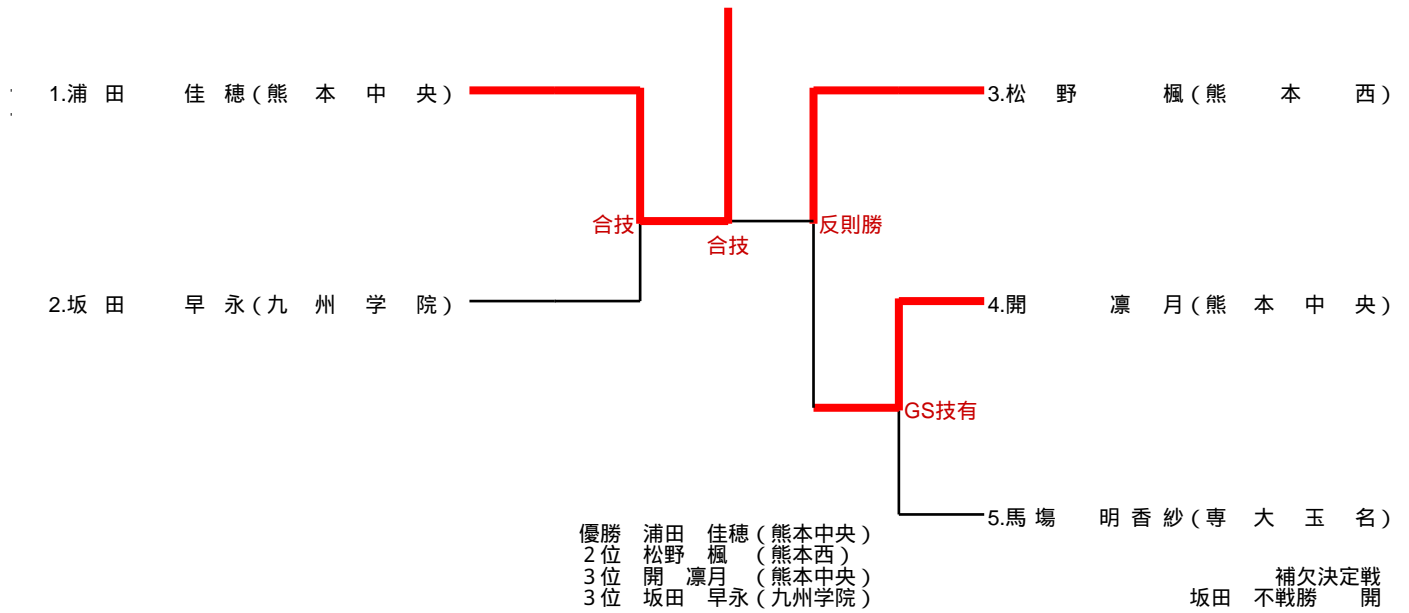

100kg超級

48kg級

52kg級

57kg級

63kg級

70kg級

78kg級

1.山本 雪美(熊本 西)

2.入江 桃子(専大玉名)

不戦勝

優勝 入江 桃子(専大玉名)

78kg超級

1. 椎葉 千晴 (秀岳館)

2. 高野 恵 (熊本西)

不戦勝

優勝 椎葉 千晴 (秀岳館)