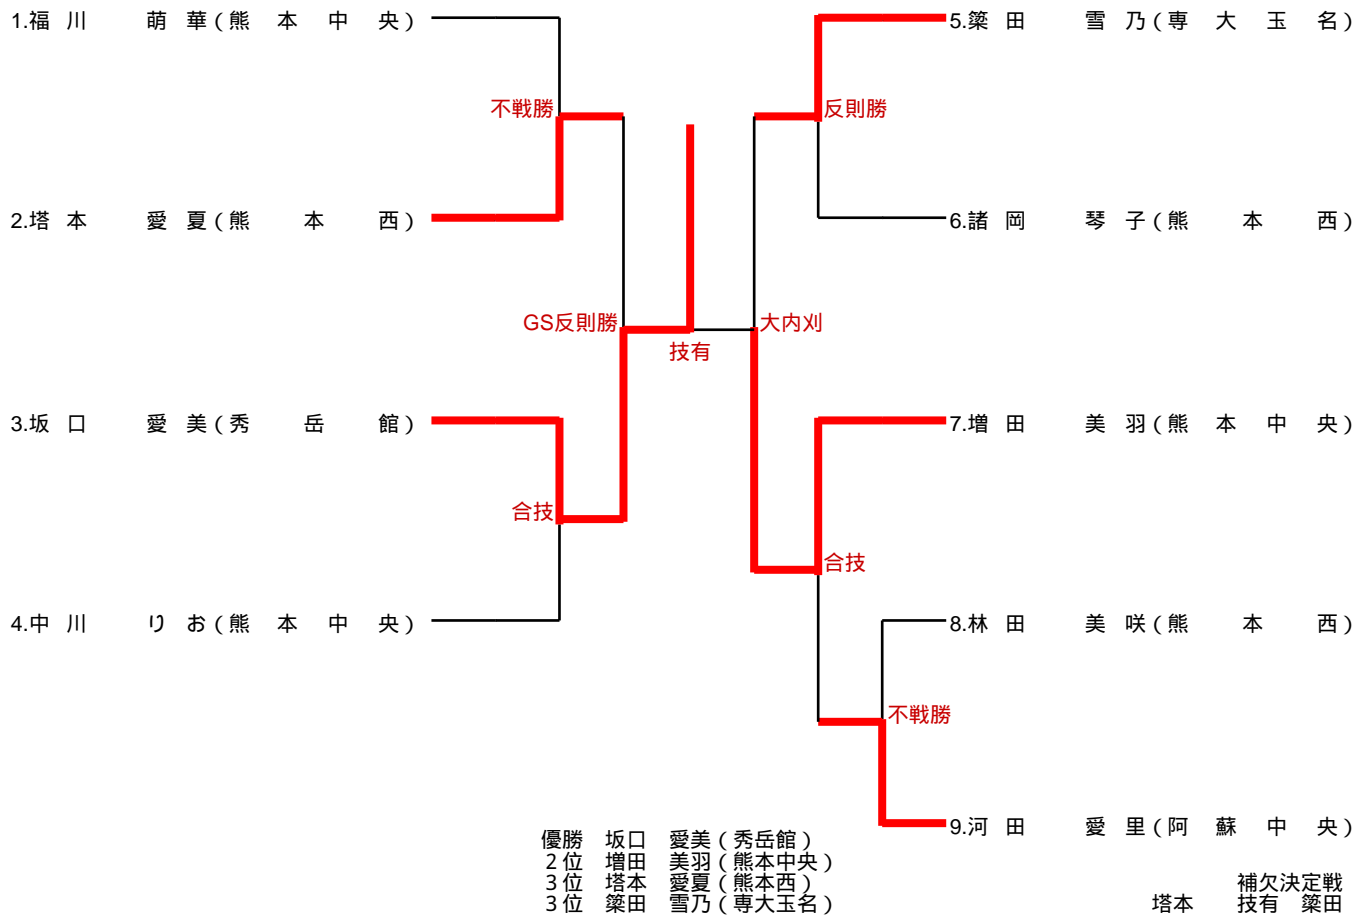

第3試合場				順位決定戦			
秀岳館			1 - 2	九州学院			
順位	氏名	勝敗	決まり技	勝敗	氏名	順位	
先鋒	坂口 愛 美	○	背負投	△	霍本 夕 佳	先鋒	
中堅	椎葉 千 晴	△	一本背負投	○	坂田 早 永	中堅	
大将	園川 千 尋	△	一本背負投	○	詫田 美 沙 希	大将	
代表						代表	

順位 優勝:熊本西高校 2位:熊本中央高校 3位:九州学院高校 4位:秀岳館高校

60kg級

66kg級

73kg級

81kg級

90kg級

優勝 松本 凌(鎮西)
 2位 田中 愛斗(九州学院)
 3位 中村 真人(鎮西)
 3位 宮崎健三朗(鎮西)

補欠決定戦
 宮崎 GS指導1 中村

100kg級

100kg超級

48kg級

52kg級

57kg級

63kg級

70kg級

78kg級

1.山本 雪美(熊本 西)