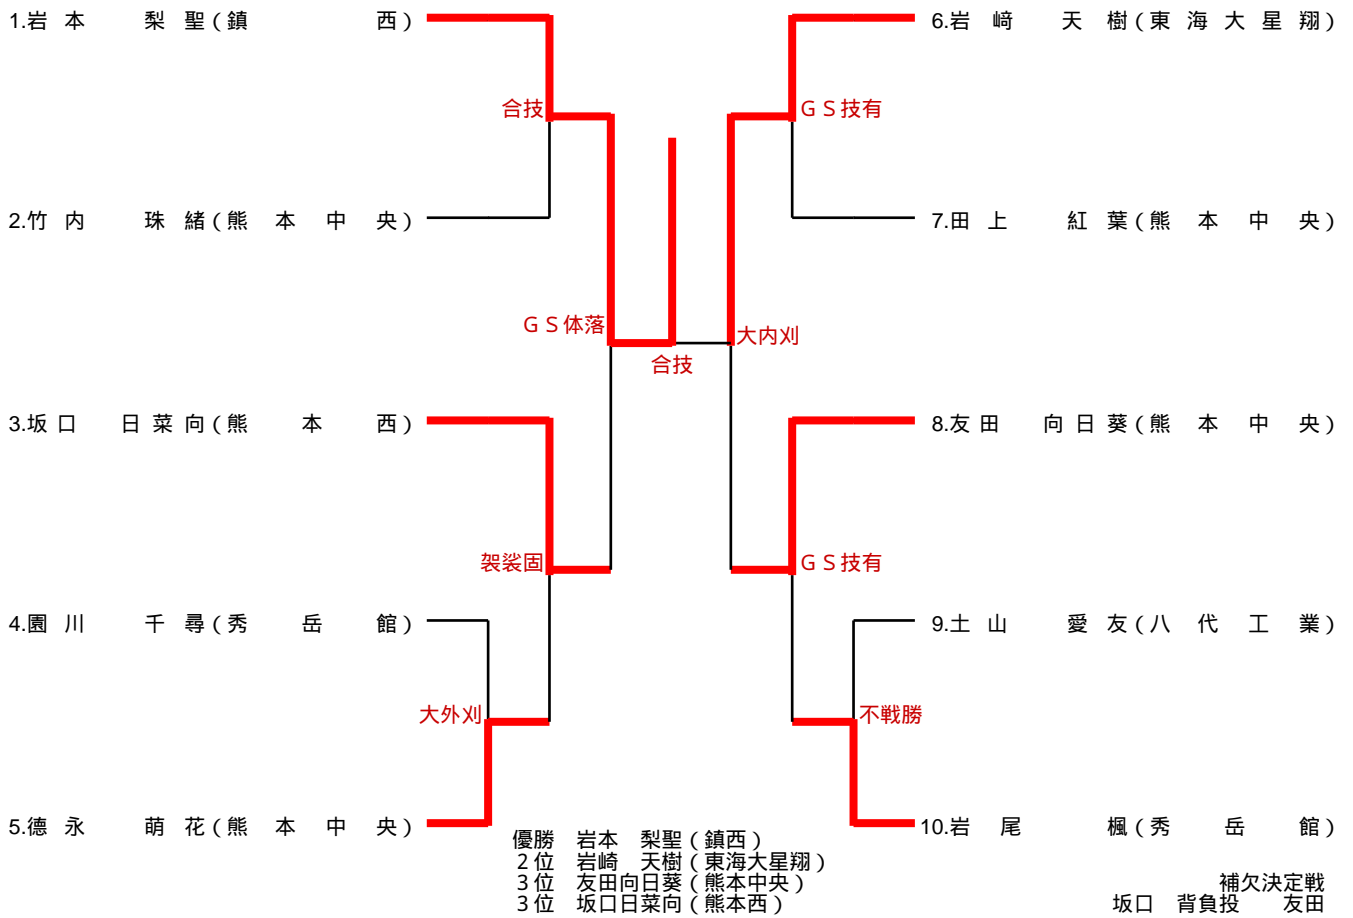

第3試合場				順位決定戦			
秀岳館			1 - 2	九州学院			
順位	氏名	勝敗	決まり技	勝敗	氏名	順位	
先鋒	坂口 愛 美	○	背負投	△	霍本 夕 佳	先鋒	
中堅	椎葉 千 晴	△	一本背負投	○	坂田 早 永	中堅	
大将	園川 千 尋	△	一本背負投	○	詫田 美 沙 希	大将	
代表						代表	

順位 優勝:熊本西高校 2位:熊本中央高校 3位:九州学院高校 4位:秀岳館高校

60kg級

66kg級

73kg級

81kg級

90kg級

優勝 松本 凌(鎮西)
 2位 田中 愛斗(九州学院)
 3位 中村 真人(鎮西)
 3位 宮崎健三朗(鎮西)

補欠決定戦
 宮崎 GS指導1 中村

100kg級

100kg超級

48kg級

52kg級

57kg級

63kg級

70kg級

78kg級

1.山本 雪美(熊本 西)