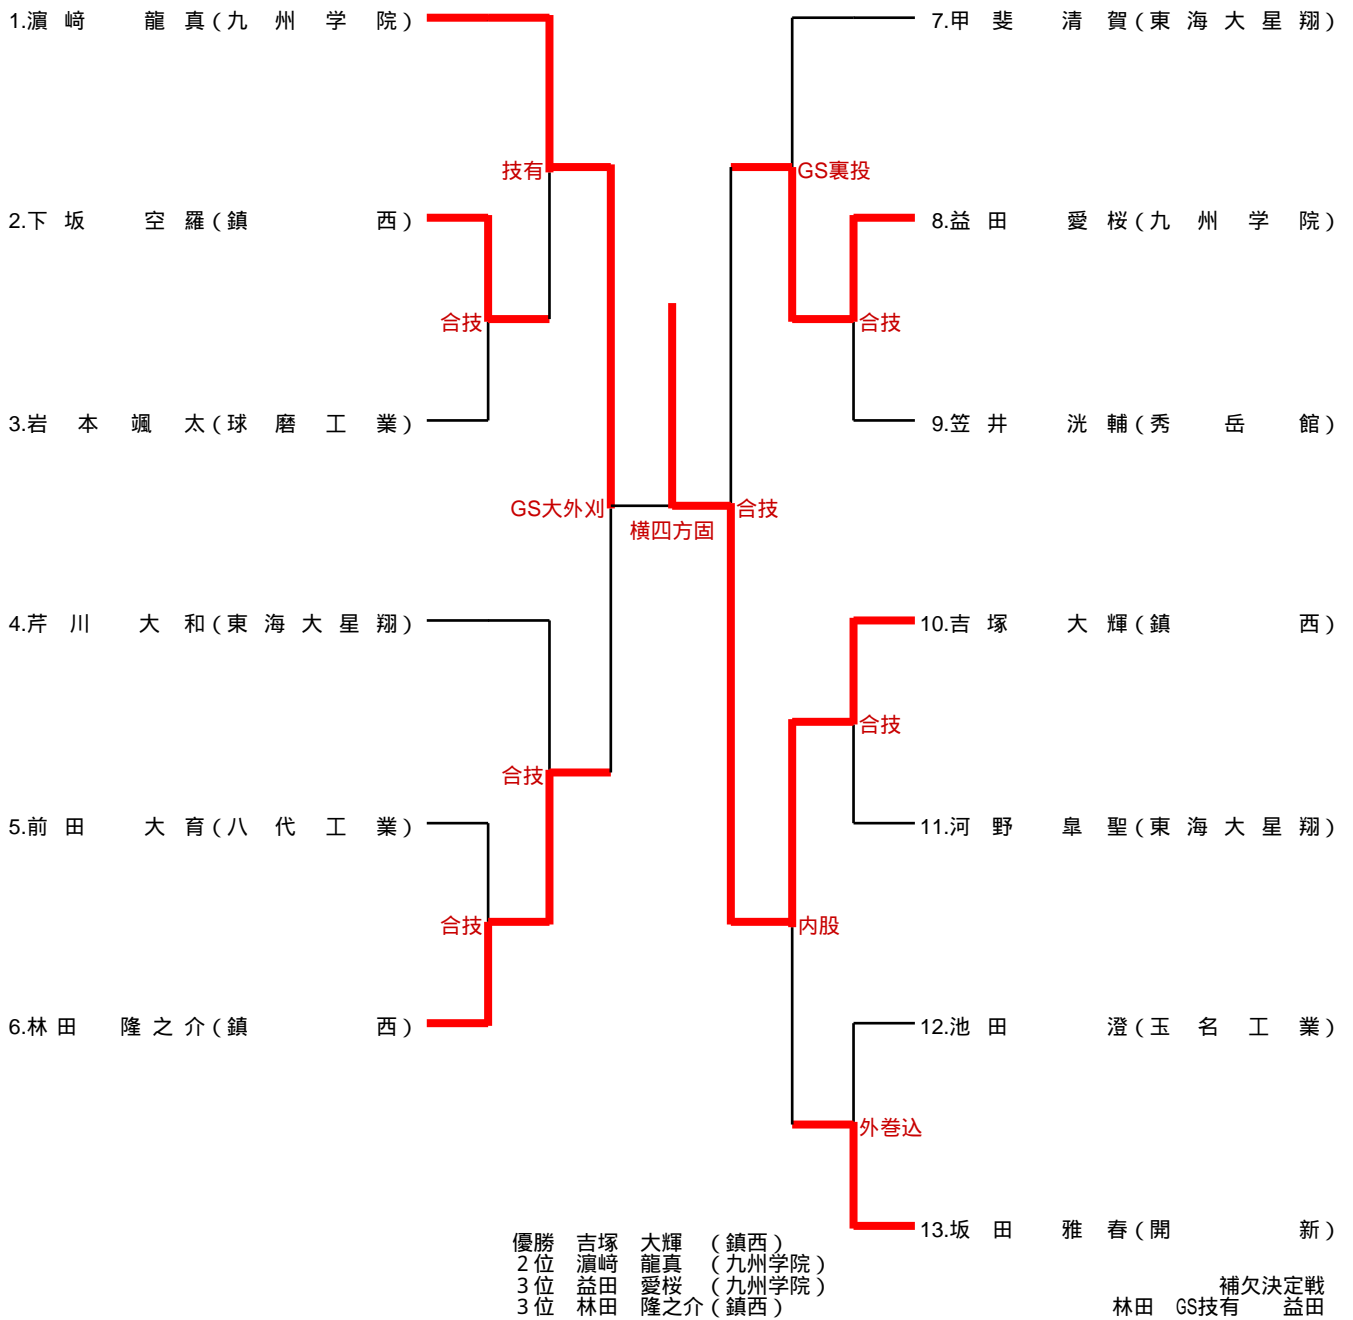

第3試合場			準決勝			
鎮西			東海大星翔			
順位	氏名	勝敗	決まり技	勝敗	氏名	順位
先鋒	松本 凌	○	背負投	△	細野 智太郎	先鋒
次鋒	村上 貴哉	△	合技	○	甲斐 清實	次鋒
中堅	下坂 空羅	×	引き分け	×	宮原 麗心	中堅
副将	吉塚 大輝	○	合技	△	芹川 大和	副将
大将	林田 隆之介	△	合技	○	緒方 政弥	大将
代表	松本 凌	⊖	技有	△	宮原 麗心	代表

第3試合場				順位決定戦			
秀岳館			1 - 2	九州学院			
順位	氏名	勝敗	決まり技	勝敗	氏名	順位	
先鋒	坂口 愛 美	○	背負投	△	霍本 夕 佳	先鋒	
中堅	椎葉 千 晴	△	一本背負投	○	坂田 早 永	中堅	
大将	園川 千 尋	△	一本背負投	○	詫田 美 沙 希	大将	
代表						代表	

順位 優勝:熊本西高校 2位:熊本中央高校 3位:九州学院高校 4位:秀岳館高校

60kg級

66kg級

73kg級

81kg級

90kg級

優勝 松本 凌(鎮西)
 2位 田中 愛斗(九州学院)
 3位 中村 真人(鎮西)
 3位 宮崎健三朗(鎮西)

補欠決定戦
 宮崎 GS指導1 中村

100kg級

100kg超級

48kg級

52kg級

57kg級

63kg級

70kg級

78kg級

1.山本 雪美(熊本 西)