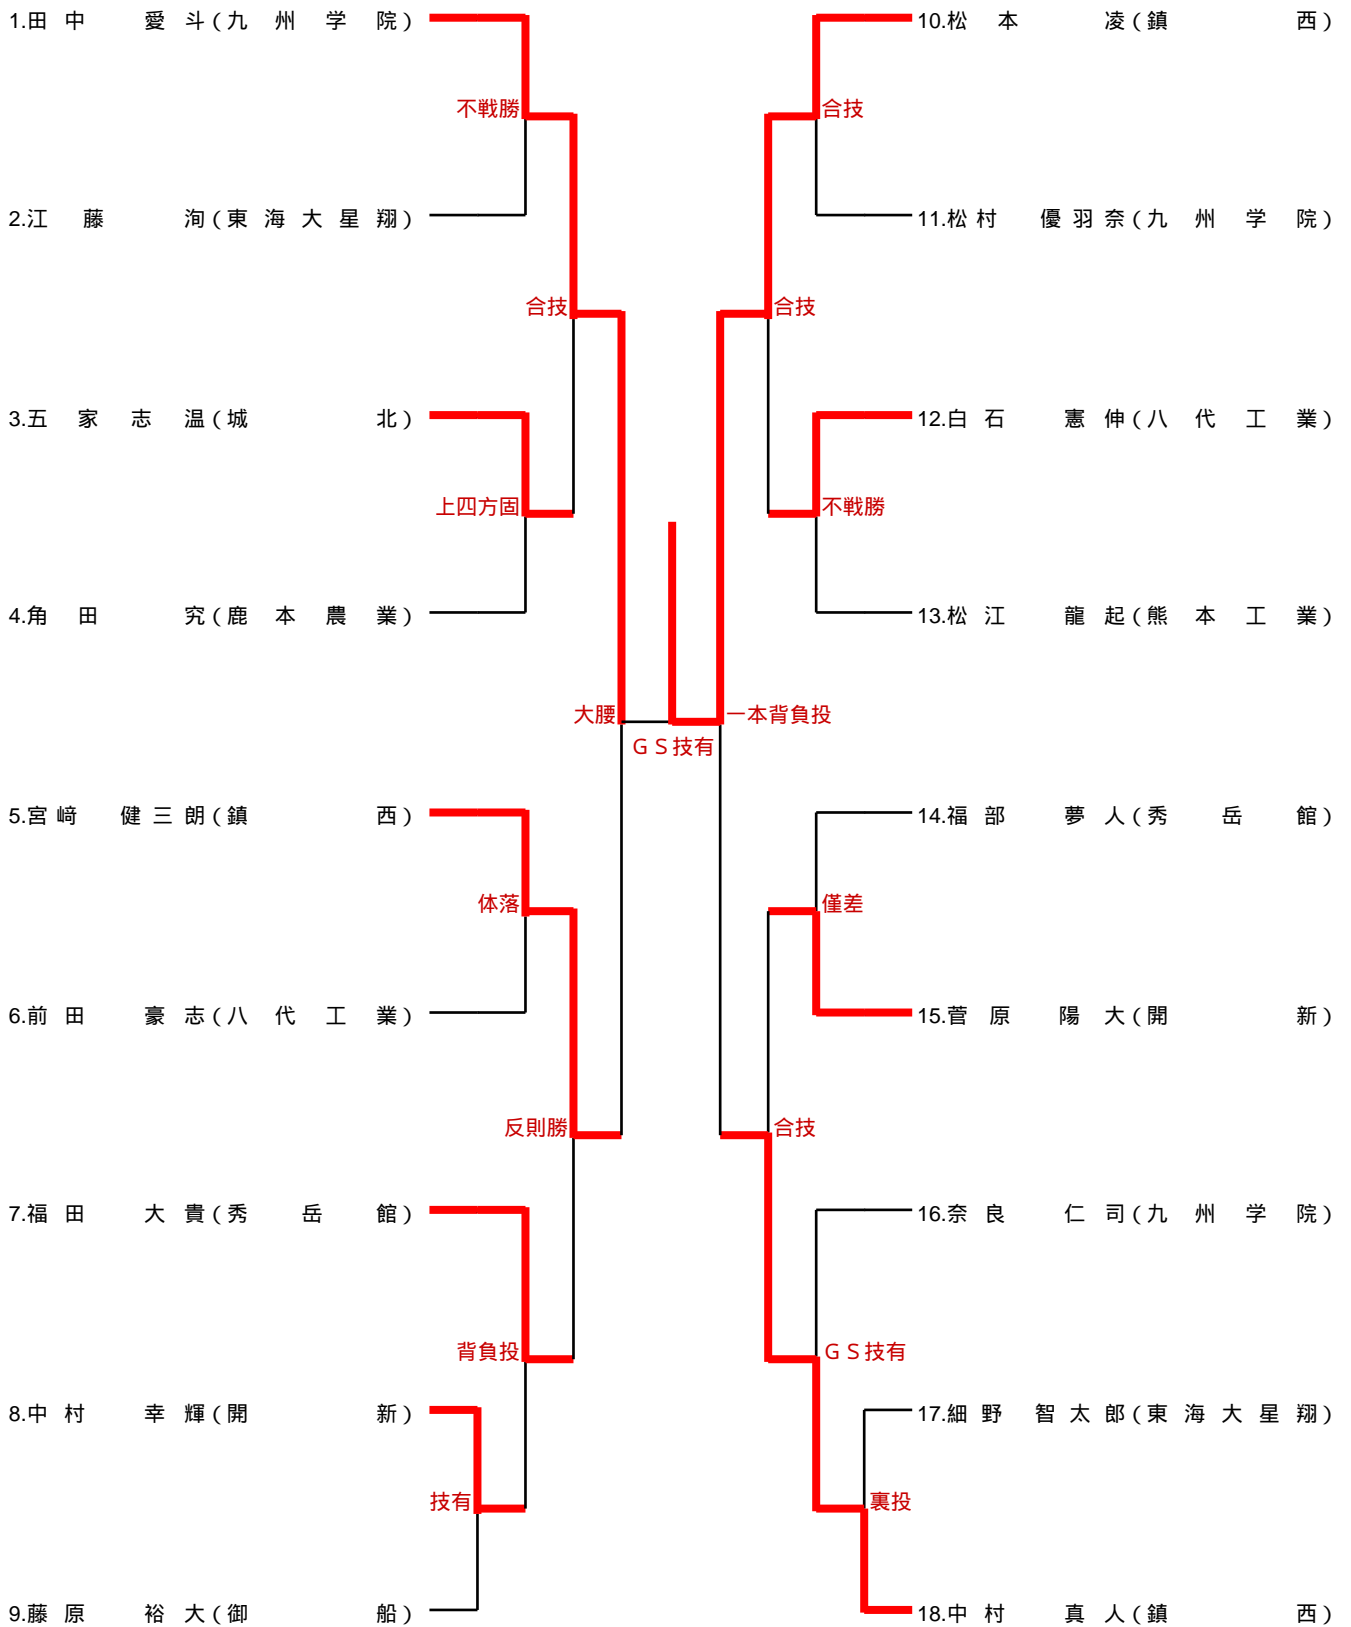

第3試合場				順位決定戦			
秀岳館			1 - 2	九州学院			
順位	氏名	勝敗	決まり技	勝敗	氏名	順位	
先鋒	坂口 愛 美	○	背負投	△	霍本 夕 佳	先鋒	
中堅	椎葉 千 晴	△	一本背負投	○	坂田 早 永	中堅	
大将	園川 千 尋	△	一本背負投	○	詫田 美 沙 希	大将	
代表						代表	

順位 優勝:熊本西高校 2位:熊本中央高校 3位:九州学院高校 4位:秀岳館高校

60kg級

66kg級

73kg級

81kg級

90kg級

優勝 松本 凌(鎮西)
 2位 田中 愛斗(九州学院)
 3位 中村 真人(鎮西)
 3位 宮崎健三朗(鎮西)

補欠決定戦
 宮崎 GS指導1 中村

100kg級

100kg超級

48kg級

52kg級

57kg級

63kg級

70kg級

78kg級

1.山本 雪美(熊本 西)