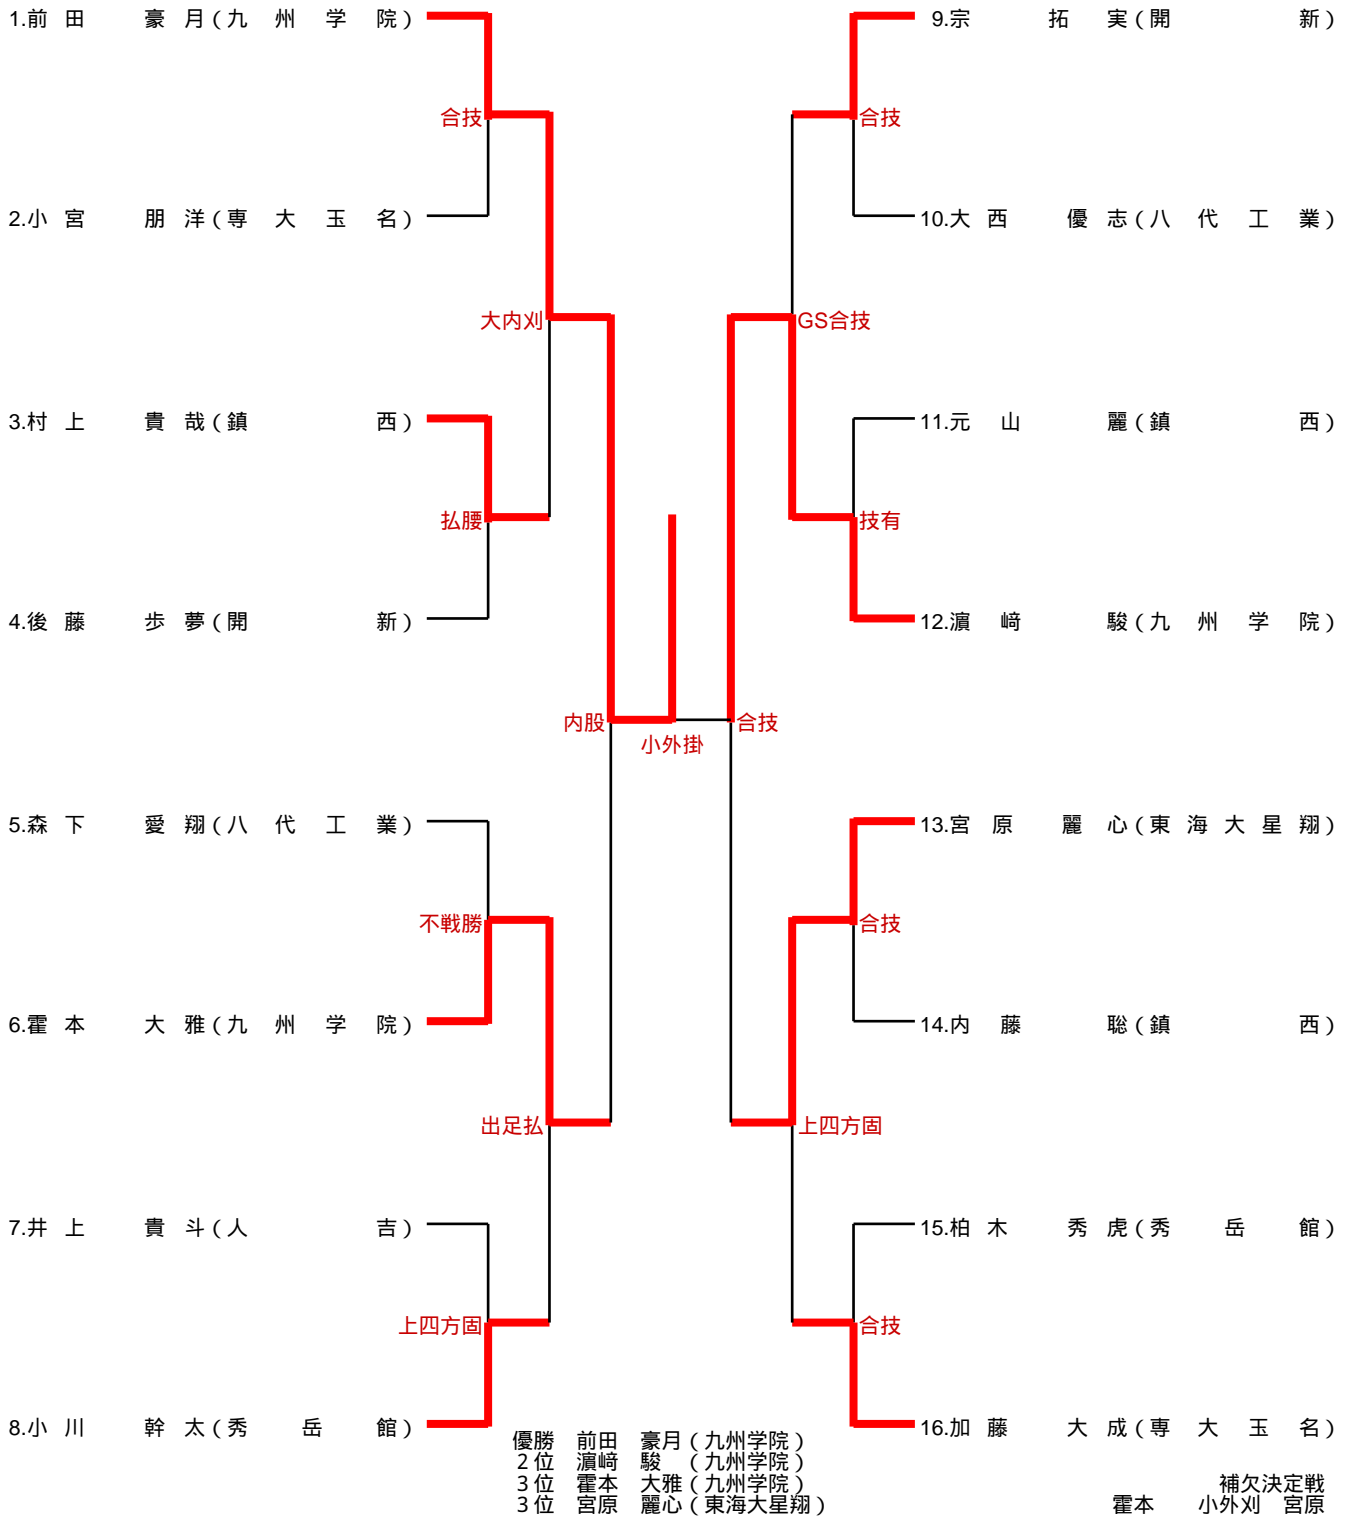

第3試合場				順位決定戦			
秀岳館			1 - 2	九州学院			
順位	氏名	勝敗	決まり技	勝敗	氏名	順位	
先鋒	坂口 愛 美	○	背負投	△	霍本 夕 佳	先鋒	
中堅	椎葉 千 晴	△	一本背負投	○	坂田 早 永	中堅	
大将	園川 千 尋	△	一本背負投	○	詫田 美 沙 希	大将	
代表						代表	

順位 優勝:熊本西高校 2位:熊本中央高校 3位:九州学院高校 4位:秀岳館高校

60kg級

66kg級

73kg級

81kg級

90kg級

優勝 松本 凌(鎮西)
 2位 田中 愛斗(九州学院)
 3位 中村 真人(鎮西)
 3位 宮崎健三朗(鎮西)

補欠決定戦
 宮崎 GS指導1 中村

100kg級

100kg超級

48kg級

52kg級

57kg級

63kg級

70kg級

78kg級

1.山本 雪美(熊本 西)