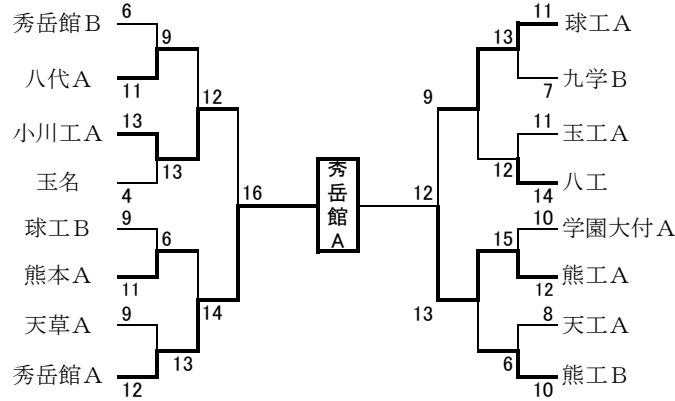

県下高等学校弓道競技大会

期 日；令和元年10月12日（土）・13日（日）
会 場；熊本市植木弓道場

〔男子団体戦〕

<予選> 各チーム各自4射計20射
全56チームより、的中数上位の16チームが通過

<決勝トーナメント> 各チーム各自4射計20射による

九州大会出場校

- 1位 秀岳館A
- 2位 熊工A
- 3位 小川工A

〔女子団体戦〕

<予選> 各チーム各自4射計20射
全58チームより、的中数上位の16チームが通過

<決勝トーナメント> 各チーム各自4射計20射による

九州大会出場校

- 1位 尚綱A
- 2位 熊本A
- 3位 マリスト

〔男子個人戦〕

<予選> 各自4射 3中以上37人が準決勝へ
<準決勝> 各自4射 3中以上16人が決勝へ
<決勝> 射詰競射により1位を決定

選手名	学校名	学年	射詰競射										順位	決定法			
細川 凌平	秀岳館A	2	○	○	○	○	○	○	○	○	○	○	○	○	○	1位	射詰法
高木 蒼大	秀岳館A	2	○	○	○	○	○	○	○	○	○	○	○	○	○	2位	射詰法
岩元 奏磨	小川工業A	2	○	○	○	○	○	○	○	○	○	○	○	○	○	3位	射詰法
久永 雅士	熊本工業A	2	○	○	○	○	○	○	○	○	○	○	○	○	○	4位	遠近法
野田 幸輝	玉名工業A	2	○	○	○	○	○	○	○	○	○	○	○	○	○	5位	遠近法
椎葉 遥希	球磨工業A	2	○	○	○	○	○	○	○	○	○	○	○	○	○	6位	遠近法

〔女子個人戦〕

<予選> 各自4射 3中以上21人が決勝進出者決定戦へ
<準決勝> 各自4射 3中以上8人が決勝へ
<決勝> 射詰競射により1位を決定

選手名	学校名	学年	射詰競射										順位	決定法			
水野 彩伽	尚綱A	2	○	○												1位	射詰法
田内 朱音	秀岳館	1	○	○												2位	遠近法
土屋 優衣	小川工業	2	○	○												3位	遠近法
庄村 沙耶	熊本中央	2	○	○												4位	遠近法
井上 純伽	熊本学園大学付属A	2	○	○												5位	遠近法
伊藤 那央	八代工業	1	○	○												6位	遠近法