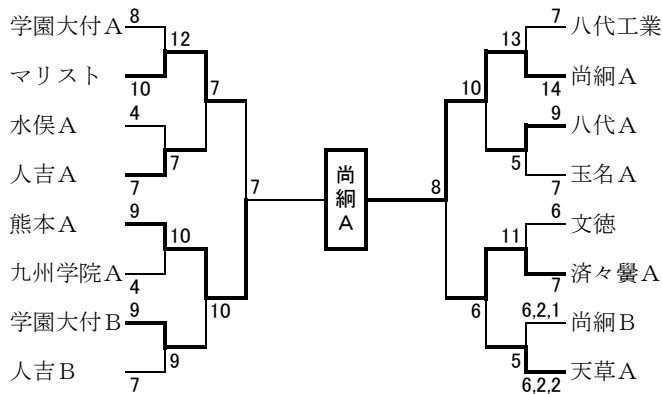

県下高等学校弓道競技大会

期 日；令和元年10月12日（土）・13日（日）
会 場；熊本市植木弓道場

〔男子団体戦〕

<予選> 各チーム各自4射計20射
全56チームより、的中数上位の16チームが通過

<決勝トーナメント> 各チーム各自4射計20射による

九州大会出場校

- 1位 秀岳館A
- 2位 熊工A
- 3位 小川工A

〔女子団体戦〕

<予選> 各チーム各自4射計20射
全58チームより、的中数上位の16チームが通過

<決勝トーナメント> 各チーム各自4射計20射による

九州大会出場校

- 1位 尚綱A
- 2位 熊本A
- 3位 マリスト

〔男子個人戦〕

<予選> 各自4射 3中以上37人が準決勝へ
<準決勝> 各自4射 3中以上16人が決勝へ
<決勝> 射詰競射により1位を決定

選手名	学校名	学年	射詰競射										順位	決定法			
細川 凌平	秀岳館A	2	○	○	○	○	○	○	○	○	○	○	○	○	○	1位	射詰法
高木 蒼大	秀岳館A	2	○	○	○	○	○	○	○	○	○	○	○	○	○	2位	射詰法
岩元 奏磨	小川工業A	2	○	○	○	○	○	○	○	○	○	○	○	○	○	3位	射詰法
久永 雅士	熊本工業A	2	○	○	○	○	○	○	○	○	○	○	○	○	○	4位	遠近法
野田 幸輝	玉名工業A	2	○	○	○	○	○	○	○	○	○	○	○	○	○	5位	遠近法
椎葉 遥希	球磨工業A	2	○	○	○	○	○	○	○	○	○	○	○	○	○	6位	遠近法