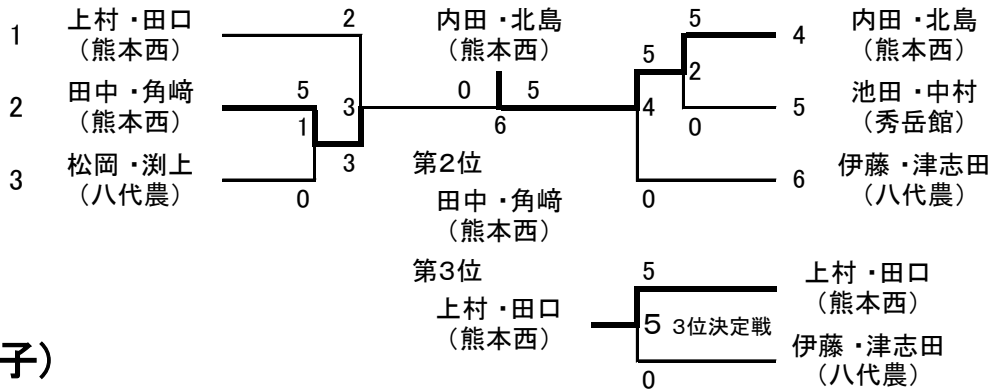

令和元年度熊本県高等学校なぎなた新人戦大会

1 日時 令和元年11月17日(日) 9:30~

2 会場 熊本県立熊本西高等学校体育館

優勝

演技競技

個人試合(女子)

個人試合(女子)決勝リーグ

	1 北島 (熊本西)	2 角崎 (熊本西)	3 山川 (済々黓)	4 内田 (熊本西)	勝数	勝本数	順位
1 北島 (熊本西)	○	スコ	延入	ス一本勝	3	4	1
2 角崎 (熊本西)	×	○	×	×	0	0	4
3 山川 (済々黓)	×	○	○	×	1	1	3
4 内田 (熊本西)	×	○	○	○	2	3	2

試合順①1-4②2-3③1-3④2-4⑤2-1⑥3-4

個人試合(男子)

	1 齊木 (八代農)	2 宮坂 (秀岳館)	3 藤本 (秀岳館)	勝数	勝本数	順位
1 齊木 (八代農)	○	×	×	0	0	3
2 宮坂 (秀岳館)	○	○	×	1	2	2
3 藤本 (秀岳館)	○	○	○	2	3	1

試合順①1-2②2-3③1-3

優勝 第2位

熊本西A 熊本西B

団体試合

学校名	先鋒	中堅	大将	補
熊本西 A	内田かなめ	田口 陽菜	北島 未稀	竹原 夢羽
熊本西 B	田中さくら	角崎 舞翔	上村 美結	
秀岳館	緒方 瑠奈	池田ちひろ	中村 愛夢	
八代農業	瀨上 菜里	津志田風歌	伊藤 葵	松岡 志歩