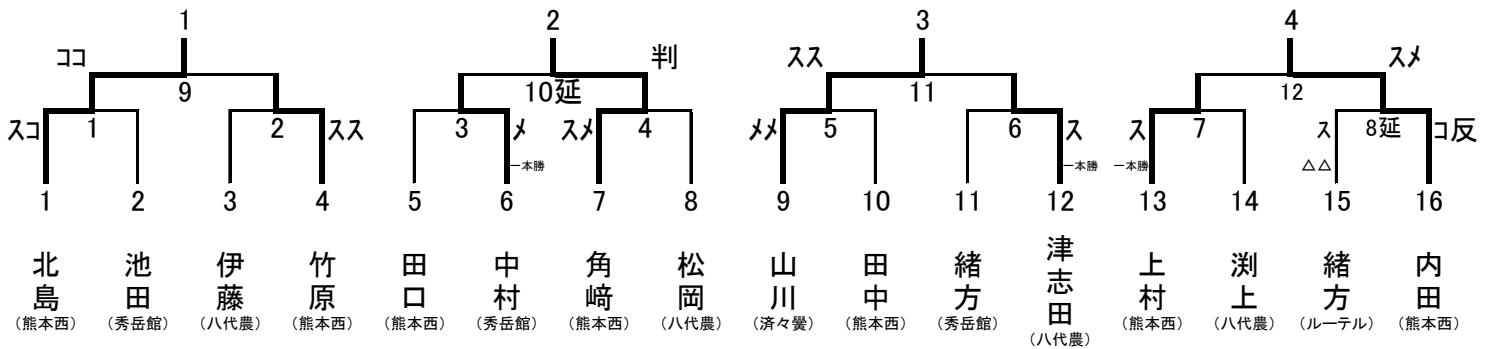

令和元年度熊本県高等学校なぎなた新人戦大会

1 日時 令和元年11月17日(日) 9:30~

2 会場 熊本県立熊本西高等学校体育館

優勝

演技競技

個人試合(女子)

個人試合(女子)決勝リーグ

	1 北島 (熊本西)	2 角崎 (熊本西)	3 山川 (済々黓)	4 内田 (熊本西)	勝数	勝本数	順位
1 北島 (熊本西)	○	スコ	延入	ス一本勝	3	4	1
2 角崎 (熊本西)	×	○	×	×	0	0	4
3 山川 (済々黓)	×	○	○	×	1	1	3
4 内田 (熊本西)	×	○	○	○	2	3	2

試合順①1-4②2-3③1-3④2-4⑤2-1⑥3-4

個人試合(男子)

	1 齊木 (八代農)	2 宮坂 (秀岳館)	3 藤本 (秀岳館)	勝数	勝本数	順位
1 齊木 (八代農)	○	×	×	0	0	3
2 宮坂 (秀岳館)	○	○	×	1	2	2
3 藤本 (秀岳館)	○	○	○	2	3	1

試合順①1-2②2-3③1-3

優勝 第2位

熊本西A 熊本西B

団体試合

学校名	先鋒	中堅	大将	補
熊本西 A	内田かなめ	田口 陽菜	北島 未稀	竹原 夢羽
熊本西 B	田中さくら	角崎 舞翔	上村 美結	
秀岳館	緒方 瑠奈	池田ちひろ	中村 愛夢	
八代農業	瀨上 菜里	津志田風歌	伊藤 葵	松岡 志歩