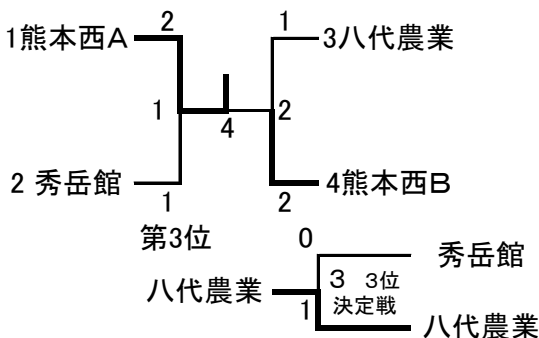

令和元年度熊本県高等学校なぎなた新人戦大会

1 日時 令和元年11月17日(日) 9:30~

2 会場 熊本県立熊本西高等学校体育館

優勝

演技競技

個人試合(女子)

個人試合(女子)決勝リーグ

	1 北島 (熊本西)	2 角崎 (熊本西)	3 山川 (済々黓)	4 内田 (熊本西)	勝数	勝本数	順位
1 北島 (熊本西)	○	スコ	延入	ス一本勝	3	4	1
2 角崎 (熊本西)	×	○	×	×	0	0	4
3 山川 (済々黓)	×	○	○	×	1	1	3
4 内田 (熊本西)	×	○	○	○	2	3	2

試合順①1-4②2-3③1-3④2-4⑤2-1⑥3-4

個人試合(男子)

	1 齊木 (八代農)	2 宮坂 (秀岳館)	3 藤本 (秀岳館)	勝数	勝本数	順位
1 齊木 (八代農)	○	×	×	0	0	3
2 宮坂 (秀岳館)	○	○	×	1	2	2
3 藤本 (秀岳館)	○	○	○	2	3	1

試合順①1-2②2-3③1-3

優勝 第2位

熊本西A 熊本西B

団体試合

学校名	先鋒	中堅	大将	補
熊本西 A	内田かなめ	田口 陽菜	北島 未稀	竹原 夢羽
熊本西 B	田中さくら	角崎 舞翔	上村 美結	
秀岳館	緒方 瑠奈	池田ちひろ	中村 愛夢	
八代農業	瀨上 菜里	津志田風歌	伊藤 葵	松岡 志歩