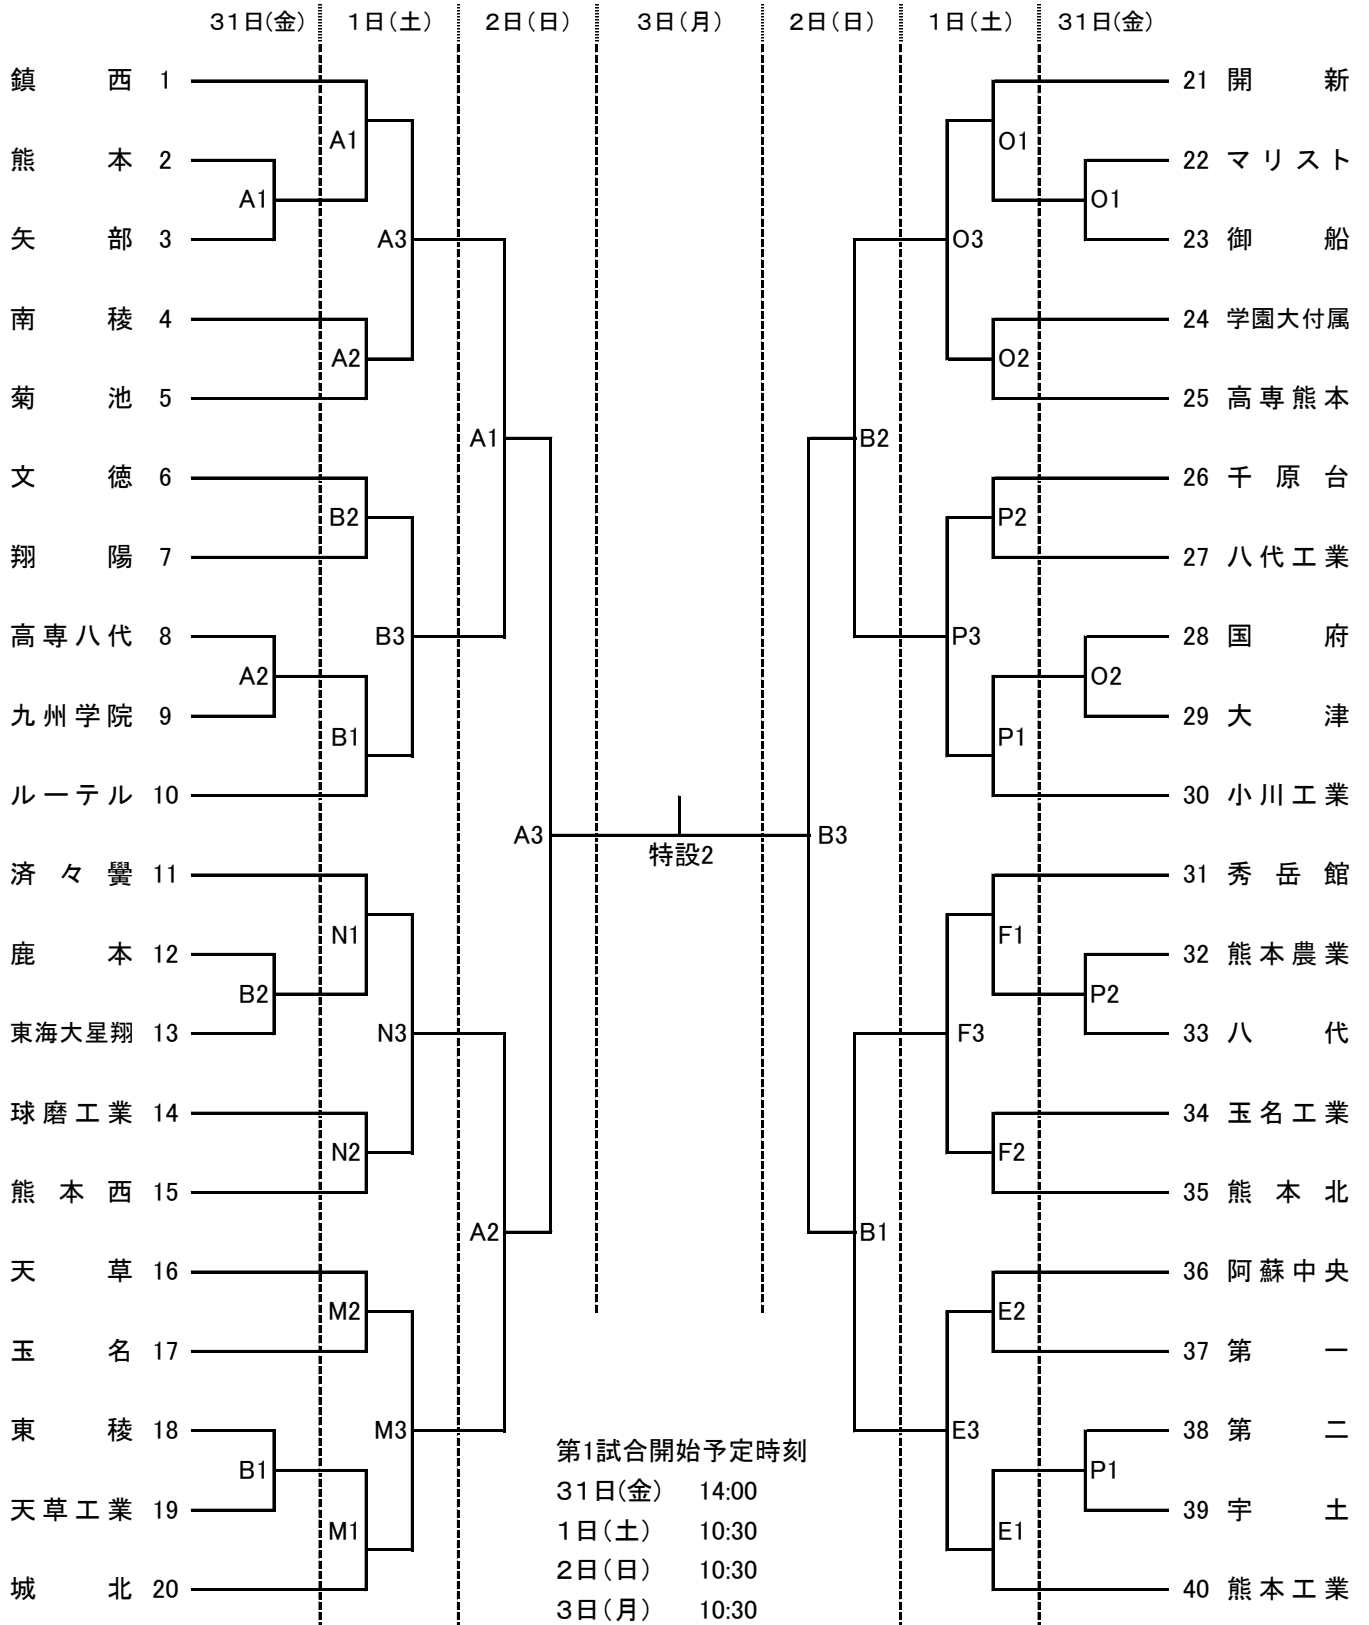

# 令和元年度熊本県高等学校総合体育大会バレーボール競技組合せ

男子

期 日 令和元年5月31日(金)・6月1日(土)・2日(日)・3日(月)  
 会 場 5月31日(金) 文徳高校(A・B), 開新高校(O・P)  
 6月1日(土) 文徳高校(A・B), 熊本工業高校(E・F), 城北高校(M・N), 開新高校(O・P)  
 6月2日(日) 文徳高校(A・B)  
 6月3日(月) 城南総合スポーツセンター(特設)

令和元年度熊本県高等学校総合体育大会バレーボール競技組合せ

女子

期日 令和元年5月31日(金)・6月1日(土)・2日(日)・3日(月)  
 会場 5月31日(金) Nakagawaふれ愛アリーナ(C・D), 和水町体育館(G・H), 城南総合スポーツセンター(I・J), 熊本商業高校(K, L)  
 6月1日(土) Nakagawaふれ愛アリーナ(C・D), 和水町体育館(G・H), 菊池市総合体育館(I・J), 熊本商業高校(K, L)  
 6月2日(日) Nakagawaふれ愛アリーナ(C・D)  
 6月3日(月) 城南総合スポーツセンター(特設)