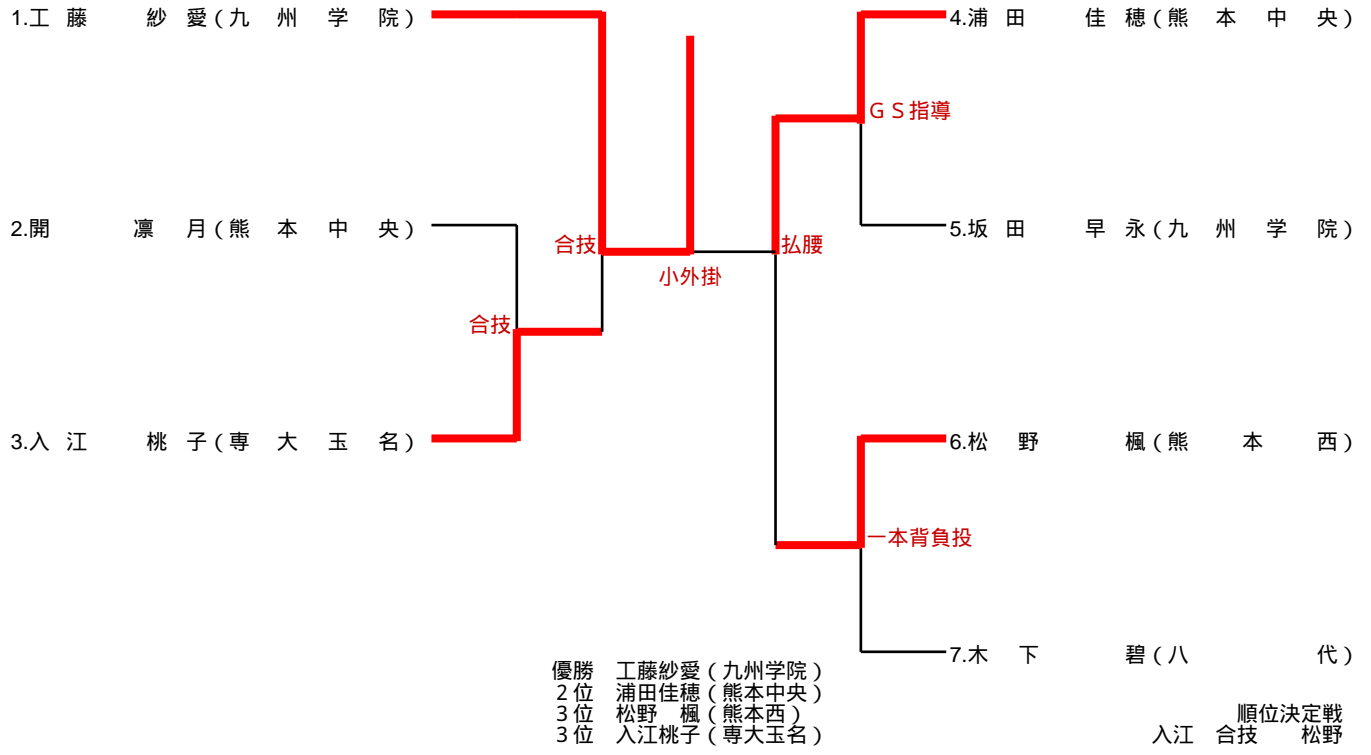

優勝 前田豪月(九州学院)
 2位 田中愛斗(九州学院)
 3位 松本凌(鎮西)
 3位 濱本明斗(鎮西)

順位決定戦
 松本 不戦勝 濱本

100kg級

100kg超級

48kg級

52kg級

57kg級

63kg級

70kg級

78kg級

		1	2	3	勝敗	順位
		渡邊 花胤 (熊本西)	山本 雪美 (熊本西)	田中 しのぶ (秀岳館)		
1	渡邊 花胤 (熊本西)		内股 ○	背負投 ○	2勝	1
2	山本 雪美 (熊本西)	内股 △		裏投 ○	1勝1敗	2
3	田中 しのぶ (秀岳館)	背負投 △	裏投 △		2敗	3

78kg超級