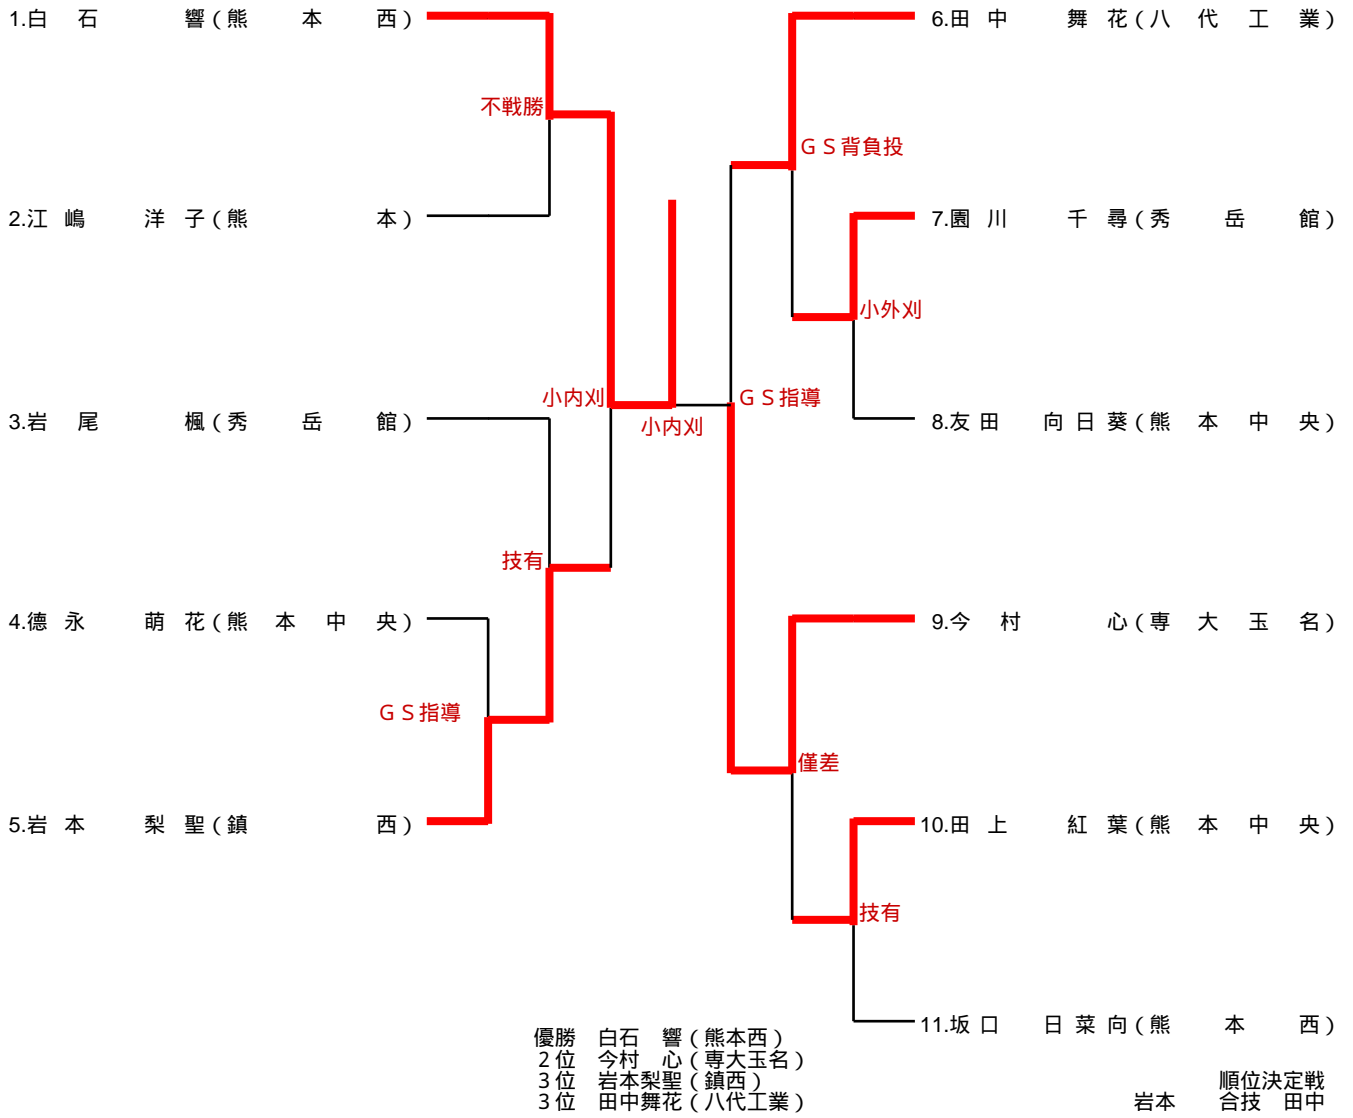

優勝 前田豪月(九州学院)
 2位 田中愛斗(九州学院)
 3位 松本凌(鎮西)
 3位 濱本明斗(鎮西)

順位決定戦
 松本 不戦勝 濱本

100kg級

100kg超級

48kg級

52kg級

57kg級

63kg級

70kg級

78kg級

		1	2	3	勝敗	順位
		渡邊 花胤 (熊本西)	山本 雪美 (熊本西)	田中 しのぶ (秀岳館)		
1	渡邊 花胤 (熊本西)		内股 ○	背負投 ○	2勝	1
2	山本 雪美 (熊本西)	内股 △		裏投 ○	1勝1敗	2
3	田中 しのぶ (秀岳館)	背負投 △	裏投 △		2敗	3

78kg超級