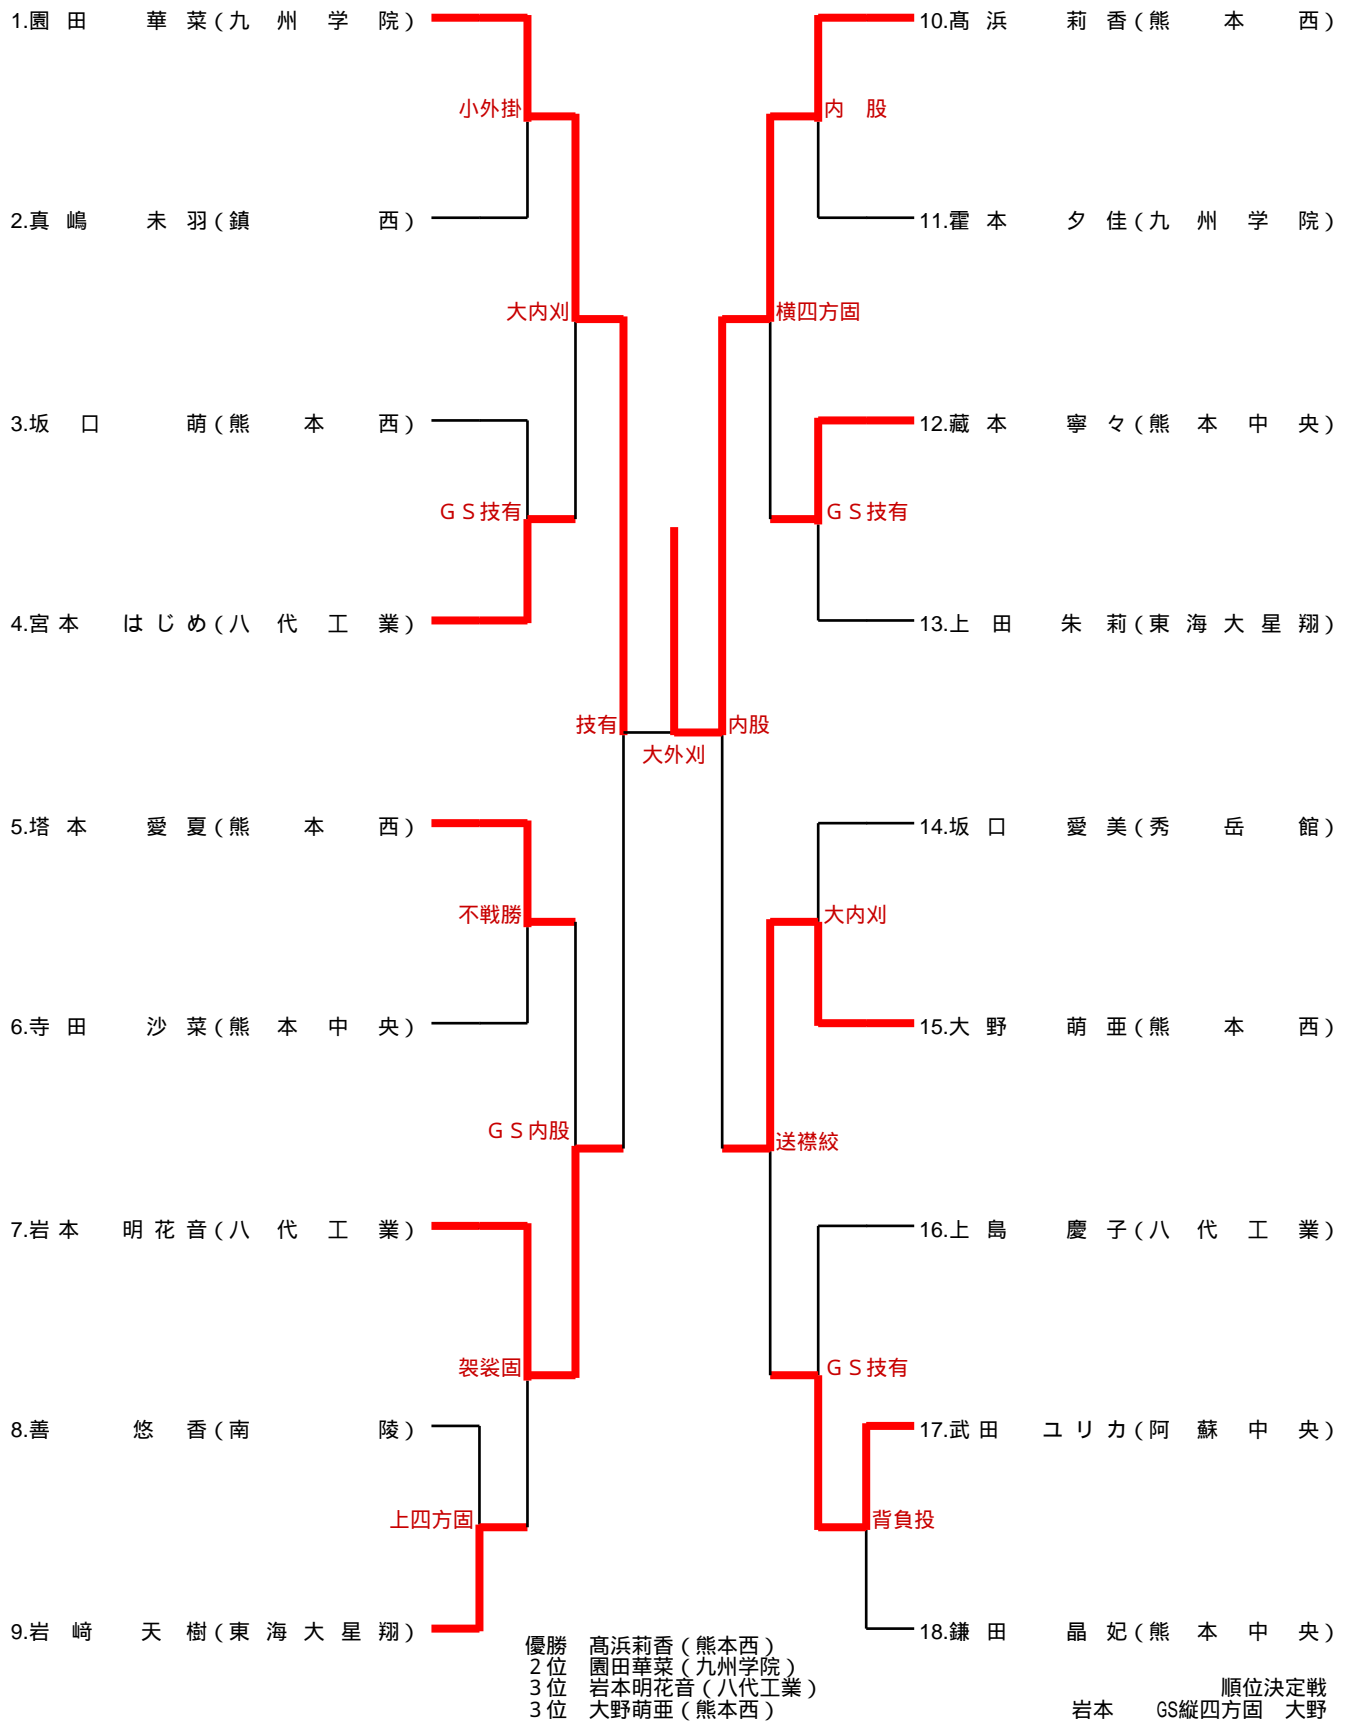

優勝 前田豪月(九州学院)
 2位 田中愛斗(九州学院)
 3位 松本凌(鎮西)
 3位 濱本明斗(鎮西)

順位決定戦
 松本 不戦勝 濱本

100kg級

100kg超級

48kg級

52kg級

57kg級

63kg級

70kg級

78kg級

		1	2	3	勝敗	順位
		渡邊 花胤 (熊本西)	山本 雪美 (熊本西)	田中 しのぶ (秀岳館)		
1	渡邊 花胤 (熊本西)		内股 ○	背負投 ○	2勝	1
2	山本 雪美 (熊本西)	内股 △		裏投 ○	1勝1敗	2
3	田中 しのぶ (秀岳館)	背負投 △	裏投 △		2敗	3

78kg超級