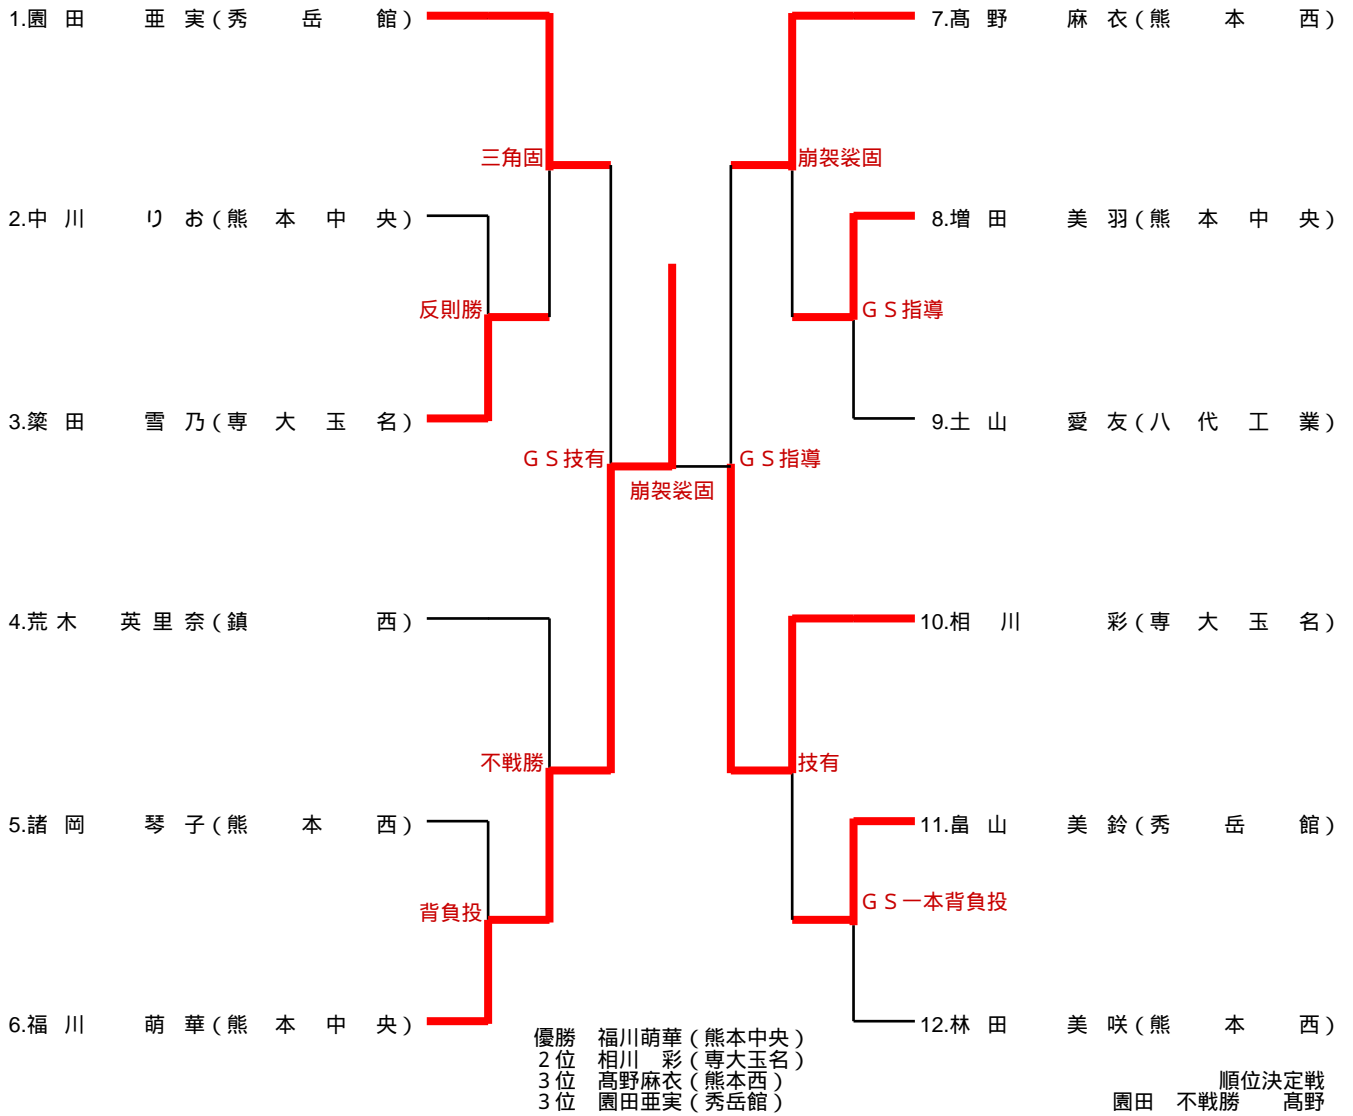

優勝 前田豪月(九州学院)
 2位 田中愛斗(九州学院)
 3位 松本凌(鎮西)
 3位 濱本明斗(鎮西)

順位決定戦
 松本 不戦勝 濱本

100kg級

100kg超級

48kg級

52kg級

57kg級

63kg級

70kg級

78kg級

		1	2	3	勝敗	順位
		渡邊 花胤 (熊本西)	山本 雪美 (熊本西)	田中 しのぶ (秀岳館)		
1	渡邊 花胤 (熊本西)		内股 ○	背負投 ○	2勝	1
2	山本 雪美 (熊本西)	内股 △		裏投 ○	1勝1敗	2
3	田中 しのぶ (秀岳館)	背負投 △	裏投 △		2敗	3

78kg超級