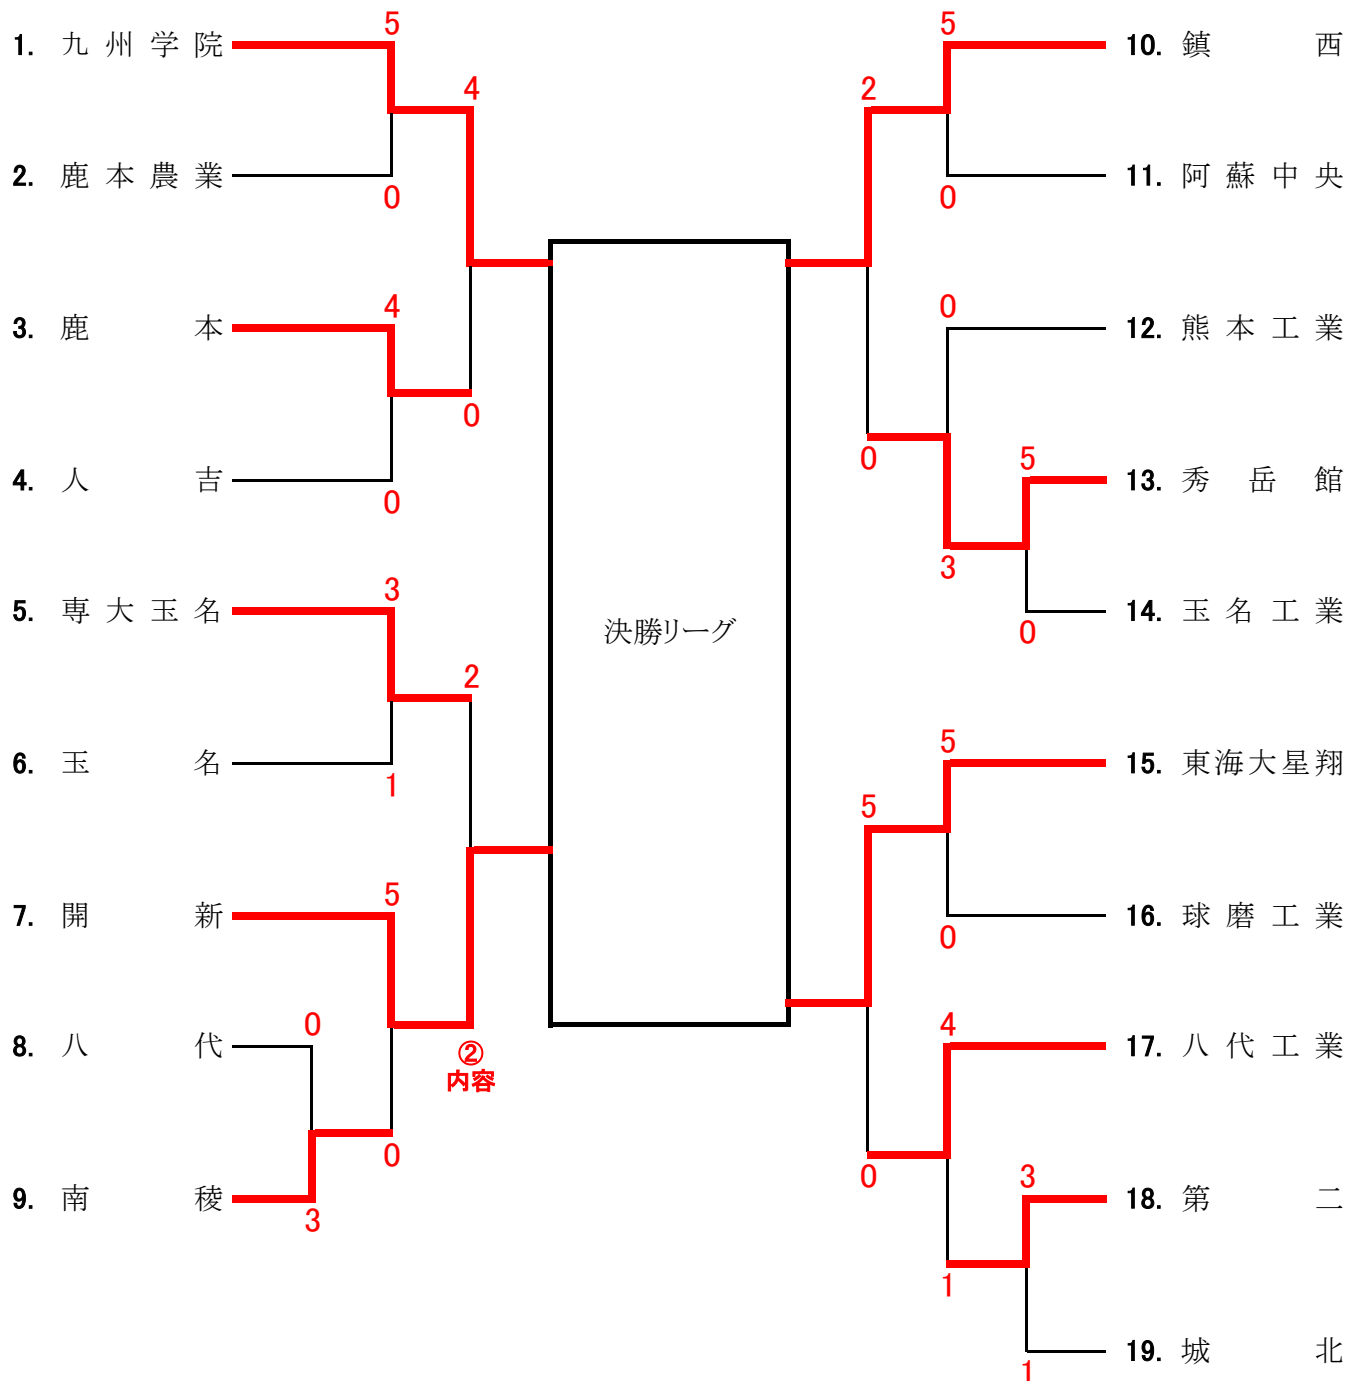

男子団体

決勝リーグ

		1	2	3	4	勝敗	順位
		鎮西	九州学院	開新	東海大星翔		
1	鎮西		× 1-1	○ 4-0	○ 3-1	2勝1分	2
2	九州学院	× 1-1		○ 5-0	○ 4-1	2勝1分	1
3	開新	△ 0-4	△ 0-5		△ 1-2	3敗	4
4	東海大星翔	△ 1-3	△ 1-4	○ 2-1		1勝2敗	3

※1位、2位は得点差による。