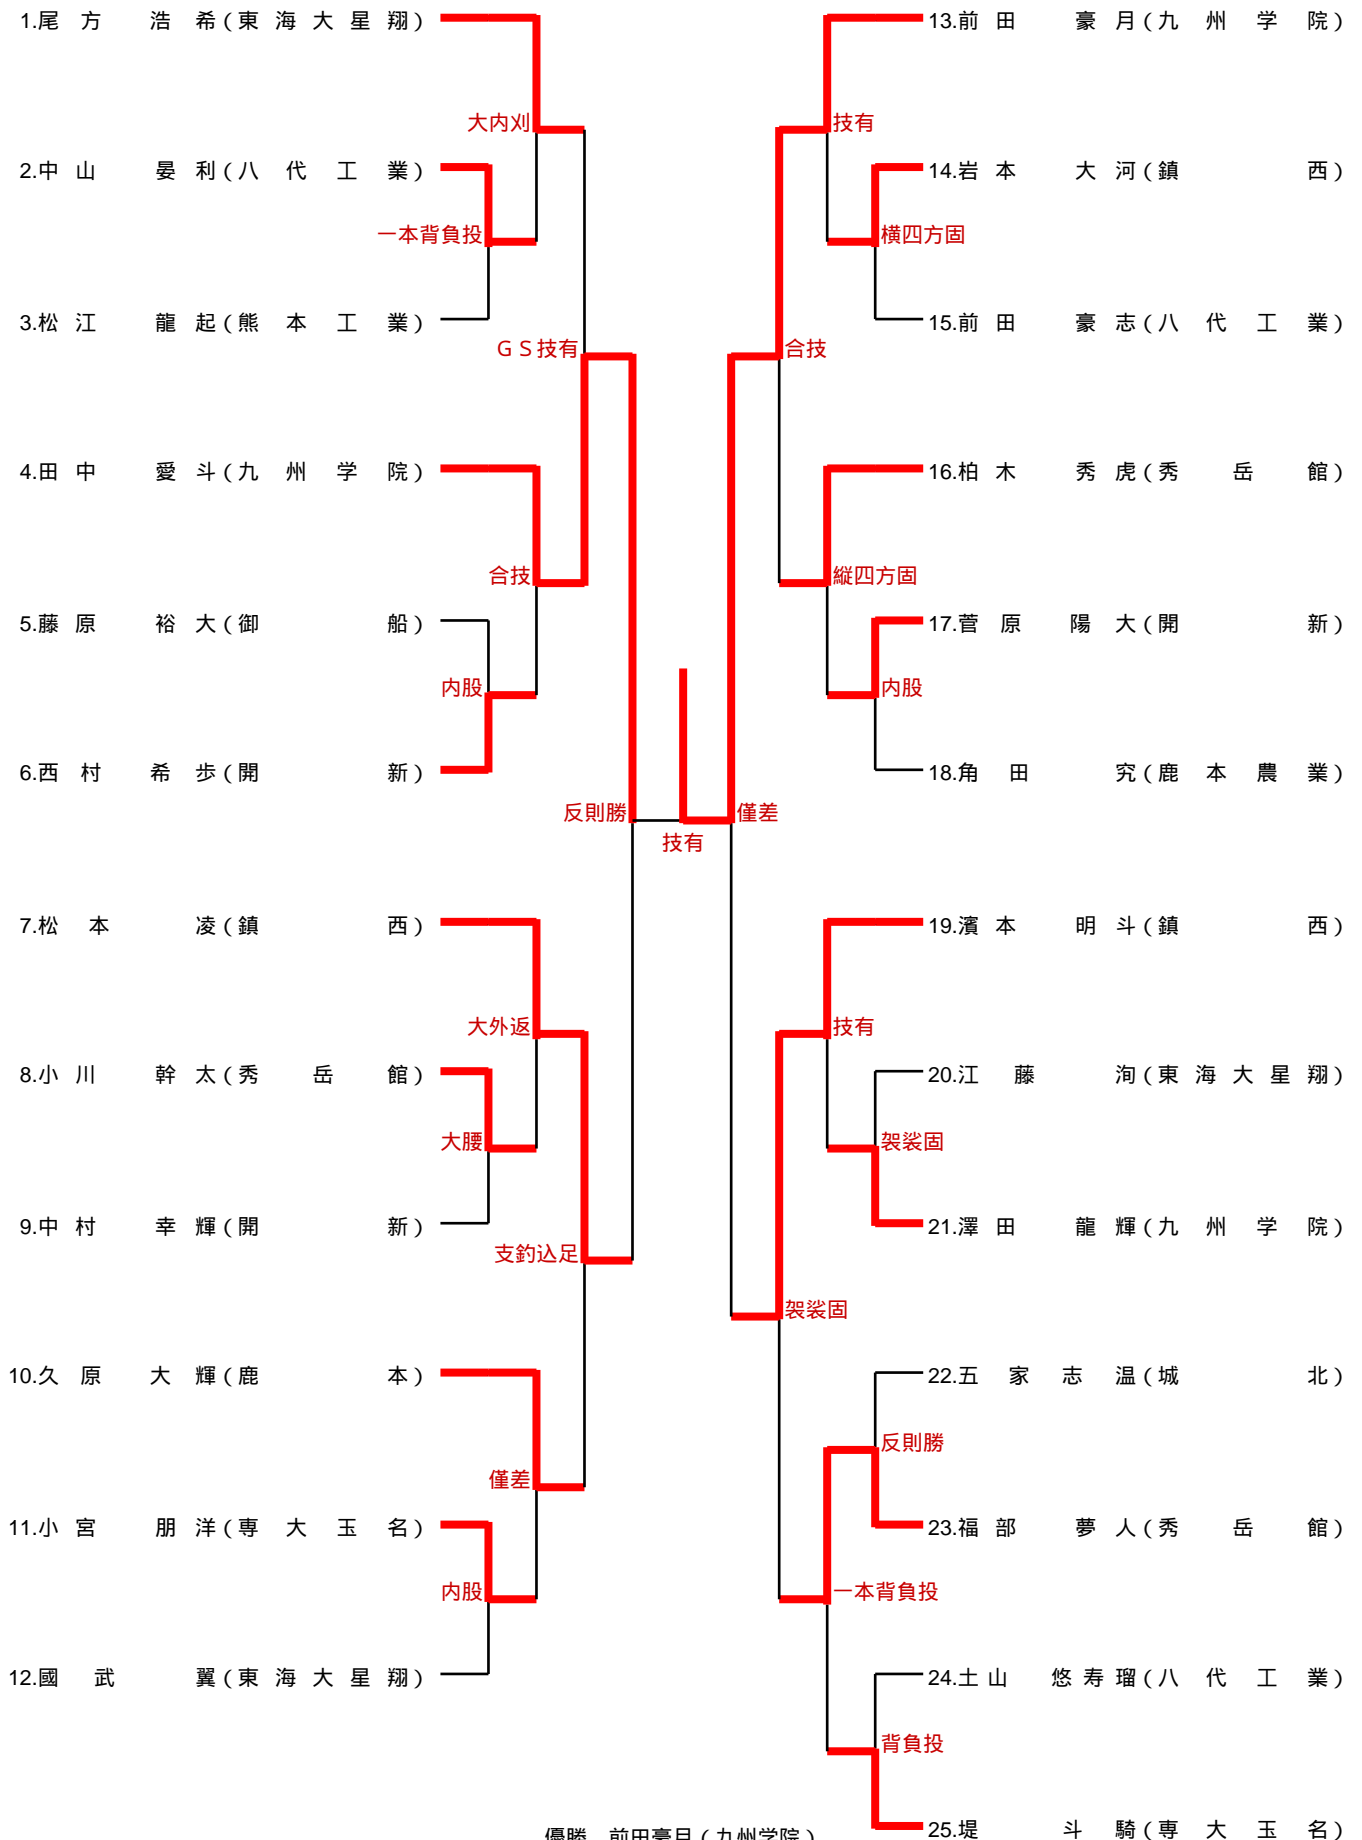

優勝 草野 響(九州学院)
 2位 大野 航世(東海大星翔)
 3位 増田 神(鎮西)
 3位 岡部 慶(鎮西)

補欠決定戦
 岡部 体落 増田

66kg級

73kg級

81kg級

優勝 宮本和志 (九州学院)
 2位 宮田公太 (鎮西)
 3位 鶴野朔也 (九州学院)
 3位 松本和馬 (東海大星翔)

順位決定戦
 松本 合技 鶴野

90kg級