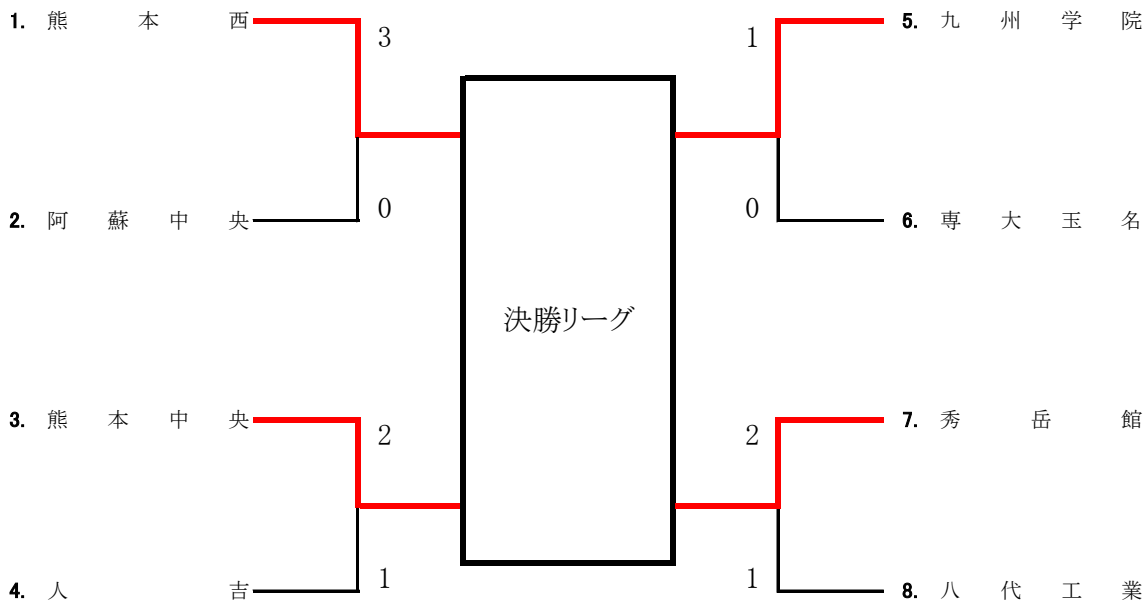

女子団体

決勝リーグ

		1	2	3	4	勝敗	順位
		熊本西	熊本中央	秀岳館	九州学院		
1	熊本西		3-0	3-0	3-0		1
2	熊本中央	0-3		2-1	0-3		3
3	秀岳館	0-3	1-2		1-1		4
4	九州学院	0-3	3-0	1-1			2