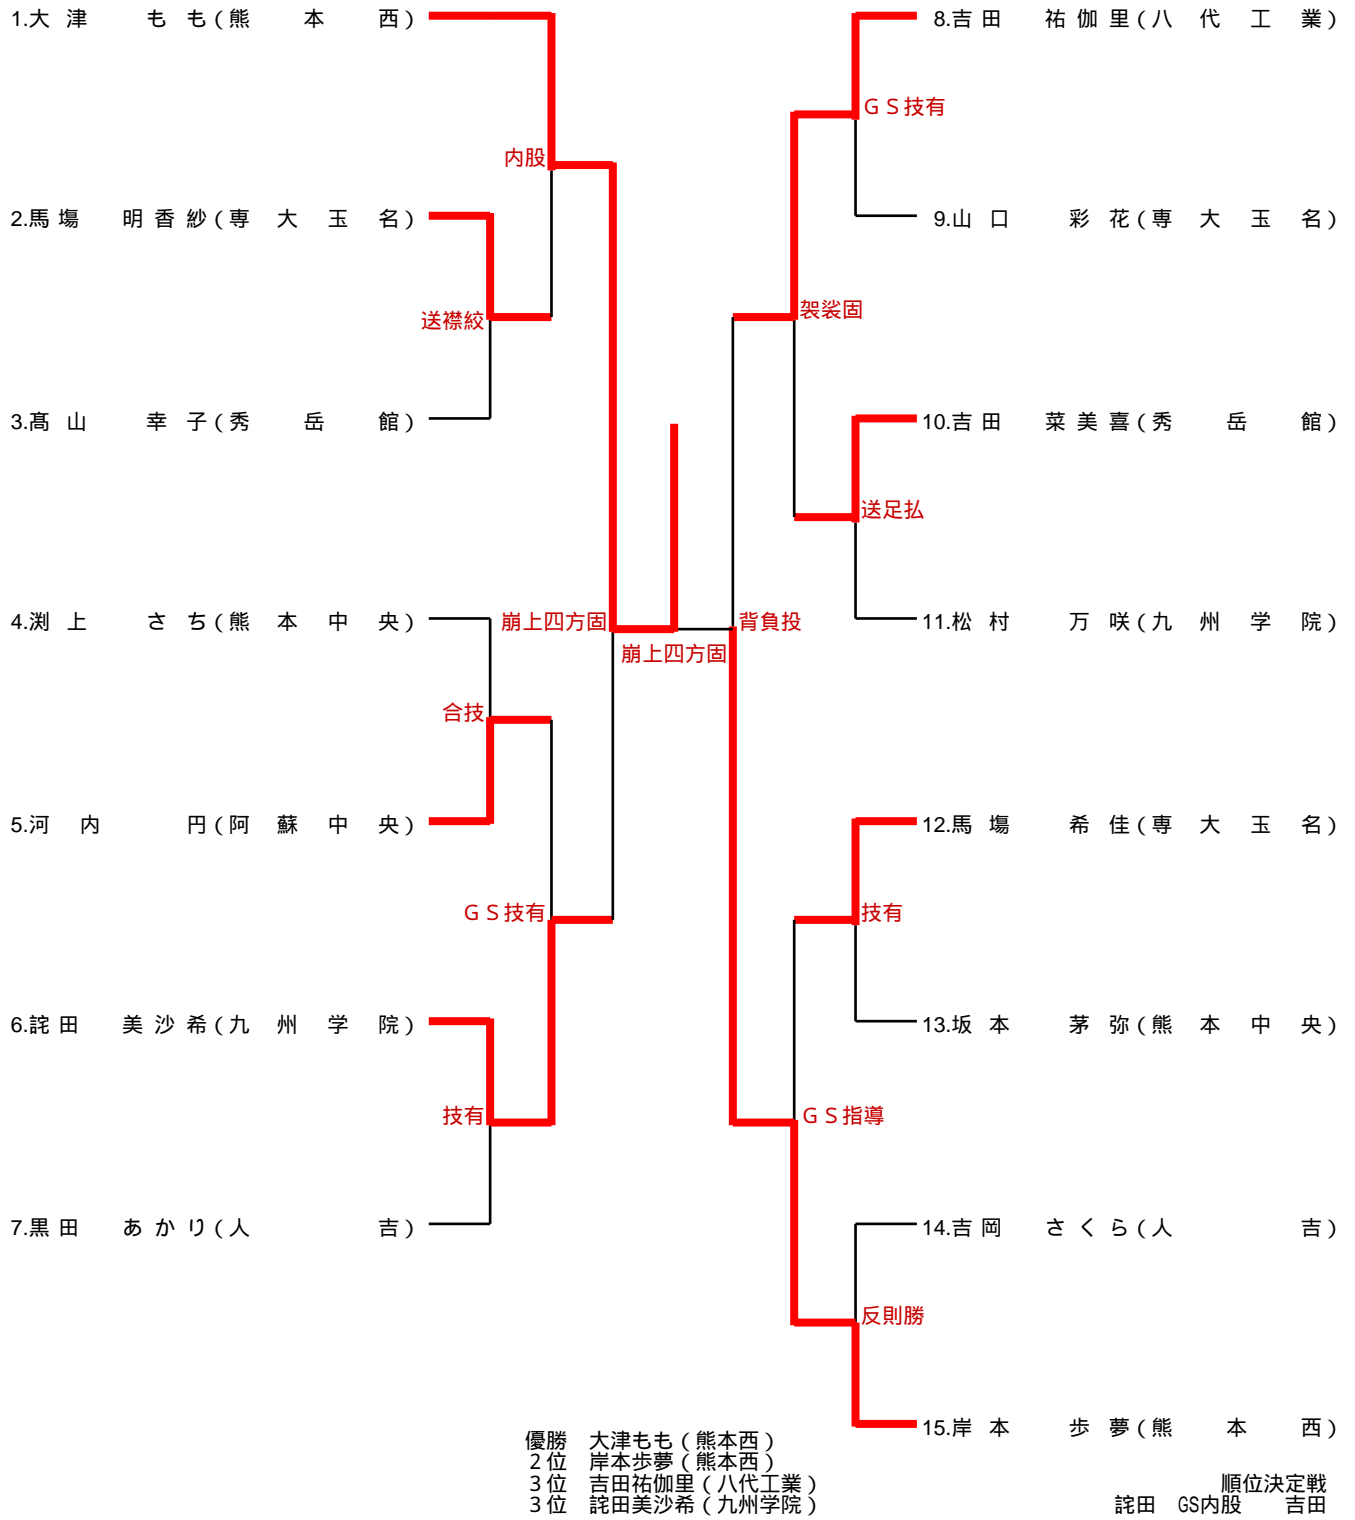

優勝 前田豪月(九州学院)
 2位 田中愛斗(九州学院)
 3位 松本凌(鎮西)
 3位 濱本明斗(鎮西)

順位決定戦
 松本 不戦勝 濱本

100kg級

100kg超級

48kg級

52kg級

57kg級

63kg級

70kg級

78kg級

		1	2	3	勝敗	順位
		渡邊 花胤 (熊本西)	山本 雪美 (熊本西)	田中 しのぶ (秀岳館)		
1	渡邊 花胤 (熊本西)		内股 ○	背負投 ○	2勝	1
2	山本 雪美 (熊本西)	内股 △		裏投 ○	1勝1敗	2
3	田中 しのぶ (秀岳館)	背負投 △	裏投 △		2敗	3

78kg超級