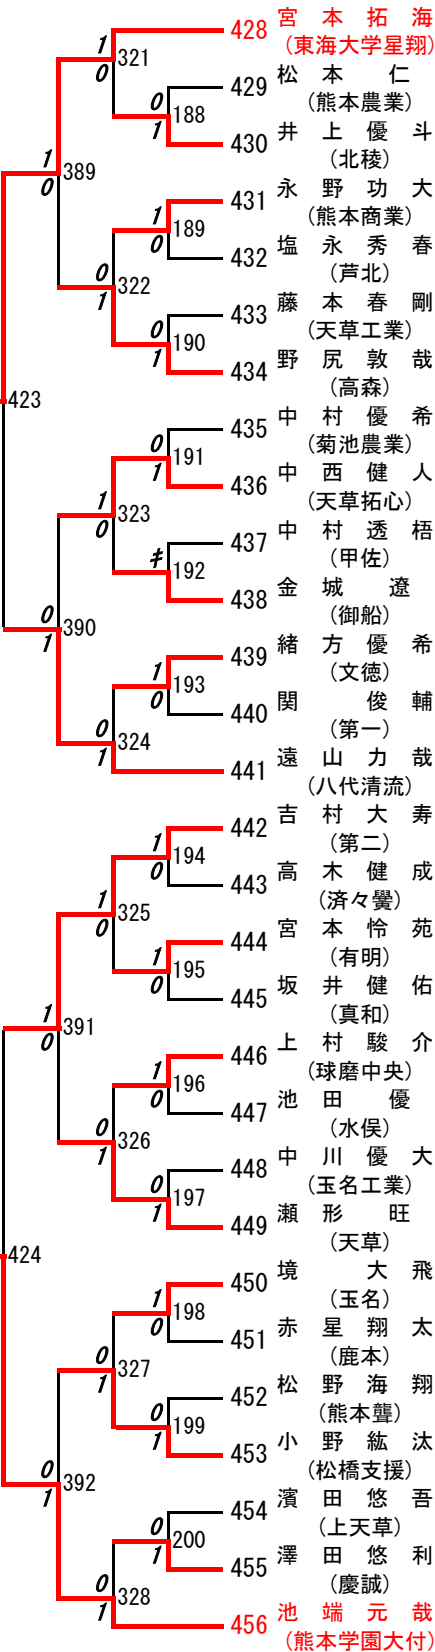

第5ブロック

第6ブロック

第7ブロック

第8ブロック

第 9 ブロック

第 10 ブロック

第 11 ブロック

第 12 ブロック

第 13 ブロック

第 14 ブロック

第 15 ブロック

第 16 ブロック

優勝 : 池端元哉 (熊本学園大付)