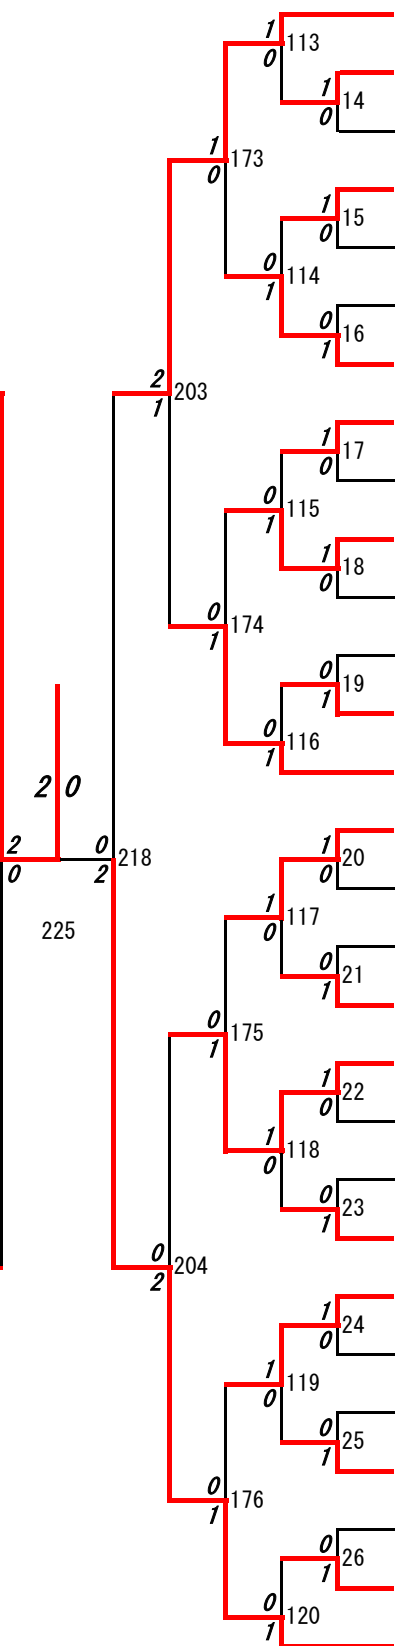

# 令和元年度 高校総体：バドミントン：女子団体

名前の赤色はベスト8

優勝：八代白百合学園

3位決定戦：熊本中央 ③対0 信愛女学院

# 令和元年度 高校総体：バドミントン：男子ダブルス

第1ブロック

名前の赤色はベスト16

第2ブロック

- 1 池端元哉・嶽本樹希  
(熊本学園大付B)
- 2 矢元洋平・山口瑞葵  
(鹿本)
- 3 岩下大樹・今村穂  
(熊本壘)
- 4 森聖哉・谷侑輔  
(天草工業)
- 5 荒瀬州水・川口大空  
(御船)
- 6 高井良知紀・長野祐大  
(千原台)
- 7 吉永一輝・山崎悠矢  
(上天草)
- 8 甲斐村庄英・眞弓時矢  
(玉名)
- 9 恒石光輝・小野真  
(第一)
- 10 宮本翔生・須頭海夢  
(熊本国府)
- 11 久富麻翔・水上聖也  
(鹿本農業)
- 12 長蓮成・米本壮汰  
(熊本高専八代)
- 13 穴見莉玖・田上裕太  
(大津)
- 14 早田一輝・宮川凜  
(菊池農業)
- 15 松本翔・岩本圭楨  
(八代工業)
- 16 上村駿登・奥村飛翔  
(秀岳館)
- 17 井上優斗・荒木優人  
(北稜)
- 18 木村天・梨田愛斗  
(熊本農業)
- 19 黒木真那斗・原武遼夢  
(岱志)
- 20 衛藤慶樹・東幸暉  
(熊本北)
- 21 三森康太郎・後藤叶輔  
(高森)
- 22 北島奈於・濱本亨瑚  
(天草拓心)
- 23 草野悠太・作田龍樹  
(慶誠)
- 24 山本凌平・有田亮太  
(八代清流)
- 25 桑野颯汰・泉允人  
(甲佐)
- 26 中川伊織・田上翼  
(ルーテル学院)
- 27 中島祐斗・那須大地  
(鹿本商工)
- 28 辻寛大・石田勇氣  
(真和)
- 29 坂田京士朗・白石優斗  
(熊本商業)