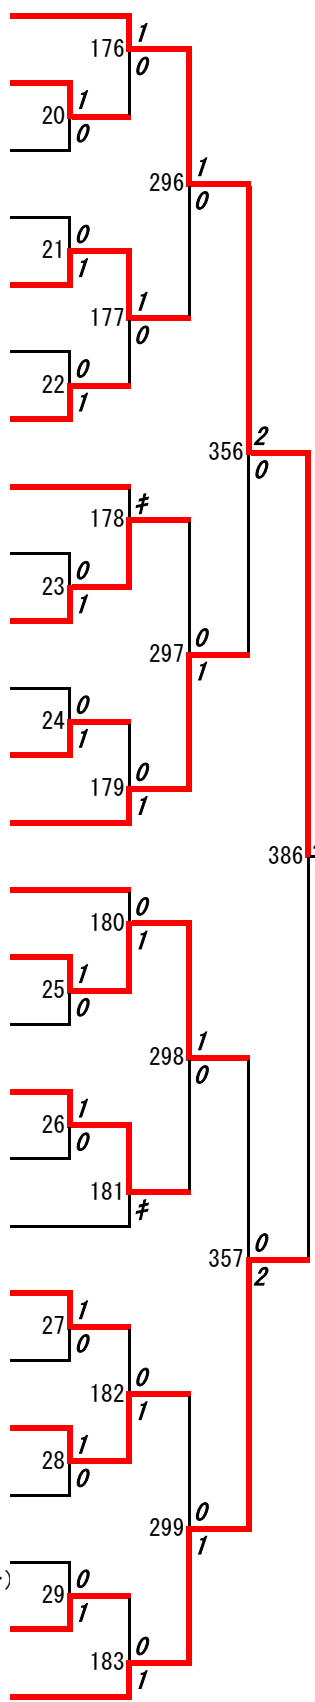

# 令和元年度 高校総体：バドミントン：女子シングルス

第1ブロック

名前の赤色はベスト32

第2ブロック

第3ブロック

- 52 今村未夢 (小国)
- 53 田中優菜 (八代工業)
- 54 野嶋愛純 (天草)
- 55 福本朱里 (天草工業)
- 56 塩宮優奈 (芦北)
- 57 甲斐世梨奈 (人吉高五木分)
- 58 前田唯衣 (熊本)
- 59 竹隈光紀 (熊本高専八代)
- 60 石田愛月羽 (鹿本商工)
- 61 吉田真唯 (済々黌)
- 62 金澤礼 (天草拓心)
- 63 右田愛理 (東稜)
- 64 木原陽菜聖 (熊本国府)
- 65 吉武茉華 (熊本北)
- 66 泉朋花 (八代白百合)
- 67 川波優華 (千原台)
- 68 西慈海 (八代)
- 69 佐川舞 (九州学院)
- 70 米満玲那 (尚綱)
- 71 柳井萌恵 (第一)
- 72 江尻瑞葉 (翔陽)
- 73 橋口華音 (大津)
- 74 三角菜都 (必由館)
- 75 殖田梨瑚 (八代農業・泉分)
- 76 原山彩映 (第二)
- 77 橋本悠 (信愛女学院)