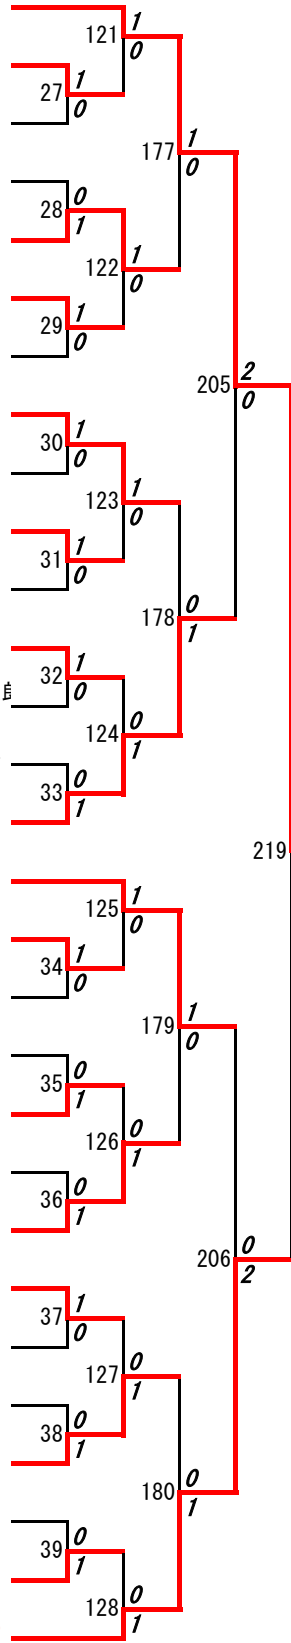

第3ブロック

- 59 花田彬・久米秀英 (八代東)
- 60 森田大地・宮崎天 (秀岳館)
- 61 岡部信馬・水江和輝 (天草拓心)
- 62 橋住海音・中村綾介 (熊本国府)
- 63 高倉建人・宮原蓮 (東海大学星翔)
- 64 城寛太郎・池崎真成 (大津)
- 65 高田優人・迫田昂也 (人吉高五木分)
- 66 白石和馬・工藤力哉 (高森)
- 67 藤本雅輝・田尻空 (菊池農業)
- 68 宮原隆晟・中川茂雄 (九州学院)
- 69 石本大翔・佐藤忠斎 (阿蘇中央)
- 70 木下弥・元村大生 (北稜)
- 71 白木敬三・保楊枝瑚太郎 (御船)
- 72 江藤新一朗・桃山大雅 (熊本北)
- 73 吉本瑞輝・村田新歩 (専修大学玉名)
- 74 木本凜・園田祐己 (熊本中央)
- 75 渡邊拓馬・原田敬大 (天草)
- 76 村上直輝・森山涼太 (鹿本商工)
- 77 田尻濤音・岩田優研 (松橋)
- 78 長尾怜祈・吉永吏玖 (文徳)
- 79 森永飛天・松田隼人 (第一)
- 80 上村友己・堀内颯太 (八代)
- 81 秋永悠成・石原優 (済々黌)
- 82 国岡丈太・永原柊 (八代工業)
- 83 城戸駿介・岩本翔 (芦北)
- 84 木場拓也・廣岡稜人 (八代農業・泉分)
- 85 桑田和馬・堀内泰志 (甲佐)
- 86 松永一真・澤田悠利 (慶誠)
- 87 金子将馬・丸山慎太郎 (熊本学園大付)