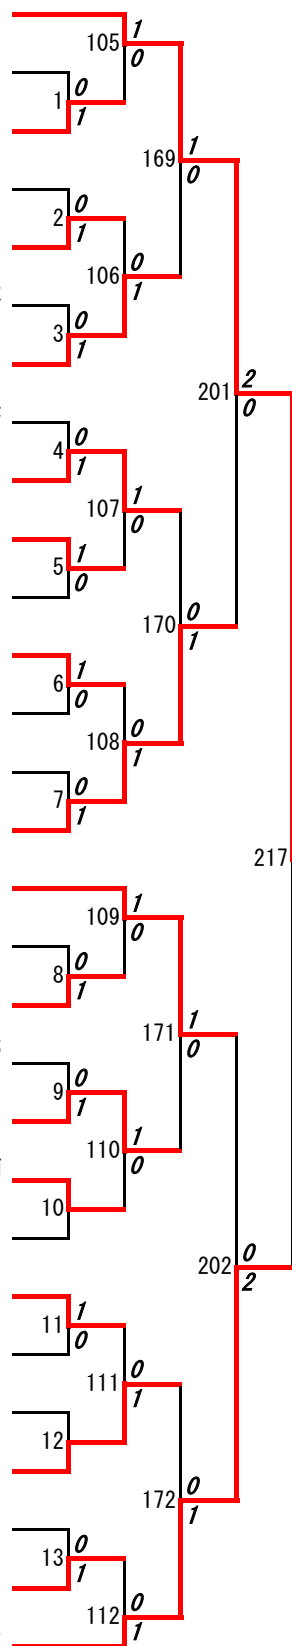

# 令和元年度 高校総体：バドミントン：男子ダブルス

第1ブロック

名前の赤色はベスト16

第2ブロック

- 1 池端元哉・嶽本樹希  
(熊本学園大付B)
- 2 矢元洋平・山口瑞葵  
(鹿本)
- 3 岩下大樹・今村穂  
(熊本壘)
- 4 森聖哉・谷侑輔  
(天草工業)
- 5 荒瀬州水・川口大空  
(御船)
- 6 高井良知紀・長野祐大  
(千原台)
- 7 吉永一輝・山崎悠矢  
(上天草)
- 8 甲斐村庄英・眞弓時矢  
(玉名)
- 9 恒石光輝・小野真  
(第一)
- 10 宮本翔生・須頭海夢  
(熊本国府)
- 11 久富麻翔・水上聖也  
(鹿本農業)
- 12 長蓮成・米本壮汰  
(熊本高専八代)
- 13 穴見莉玖・田上裕太  
(大津)
- 14 早田一輝・宮川凜  
(菊池農業)
- 15 松本翔・岩本圭楨  
(八代工業)
- 16 上村駿登・奥村飛翔  
(秀岳館)
- 17 井上優斗・荒木優人  
(北稜)
- 18 木村天・梨田愛斗  
(熊本農業)
- 19 黒木真那斗・原武遼夢  
(岱志)
- 20 衛藤慶樹・東幸暉  
(熊本北)
- 21 三森康太郎・後藤叶輔  
(高森)
- 22 北島奈於・濱本亨瑚  
(天草拓心)
- 23 草野悠太・作田龍樹  
(慶誠)
- 24 山本凌平・有田亮太  
(八代清流)
- 25 桑野颯汰・泉允人  
(甲佐)
- 26 中川伊織・田上翼  
(ルーテル学院)
- 27 中島祐斗・那須大地  
(鹿本商工)
- 28 辻寛大・石田勇氣  
(真和)
- 29 坂田京士朗・白石優斗  
(熊本商業)