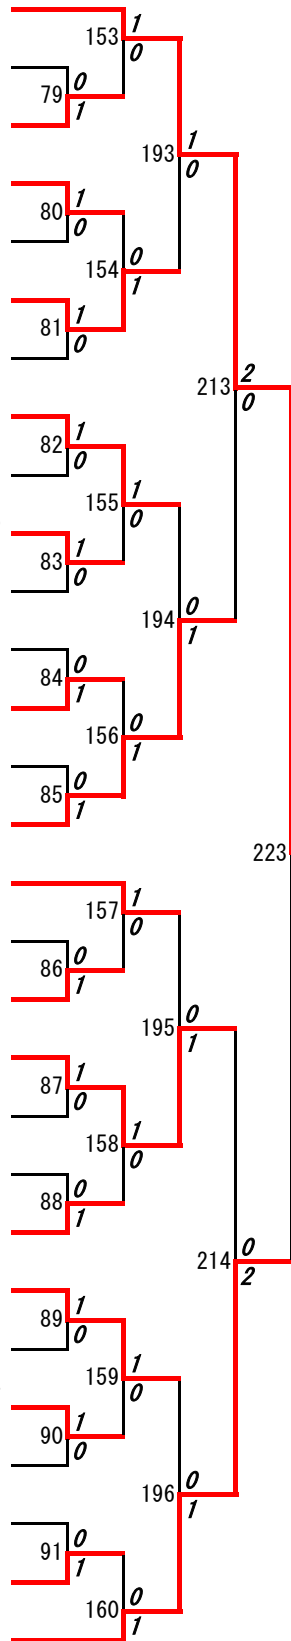

第 8 フロウ

- 204 児玉裕大・谷川秀瑛  
(専修大学玉名)
- 205 佐田海玖亜・山邊歩夢  
(阿蘇中央)
- 206 後藤苮太郎・本田春樹  
(翔陽)
- 207 田村昭海・西田竜聖  
(岱志)
- 208 牧野将禎・塚本慶  
(芦北)
- 209 滝川光太・堀本敦史  
(菊池)
- 210 岡田知晃・川崎悠斗  
(水俣)
- 211 倉形勇輝・沖村慎太郎  
(八代)
- 212 白石龍政・鍋島健祥  
(八代農業・泉分)
- 213 佐藤真愛・宮崎和真  
(小国)
- 214 仲山夢叶・門脇蒼  
(熊本商業)
- 215 冲尚輝・山中雅貴  
(玉名工業)
- 216 惣田将聖・黒田結雅  
(上天草)
- 217 田上梨緒・井村文哉  
(熊本高専八代)
- 218 中道将也・中原遼太  
(菊池農業)
- 219 黒田峻平・正垣佑真  
(ルーテル学院)
- 220 松本宗土・宮崎立基  
(熊本工業)
- 221 川崎信清・水本夏夢  
(慶誠)
- 222 上村?正・蓮田勇  
(熊本西)
- 223 山崎維月・田中峻  
(済々黌)
- 224 山口虎太郎・植田大輔  
(宇土)
- 225 永田将斗・山本柗翔  
(有明)
- 226 甲斐駿太・山口颯太  
(小川工業)
- 227 中富翔太・佐藤日向太  
(熊本農業)
- 228 小島勢太郎・山並優斗  
(天草高倉岳)
- 229 内田虎太郎・坂口高彬  
(熊本高専熊本)
- 230 片山新基・富安啓仁  
(北稜)
- 231 宮原龍之介・村上純一  
(玉名工業)
- 232 野田統馬・浦隆斗  
(八代東B)