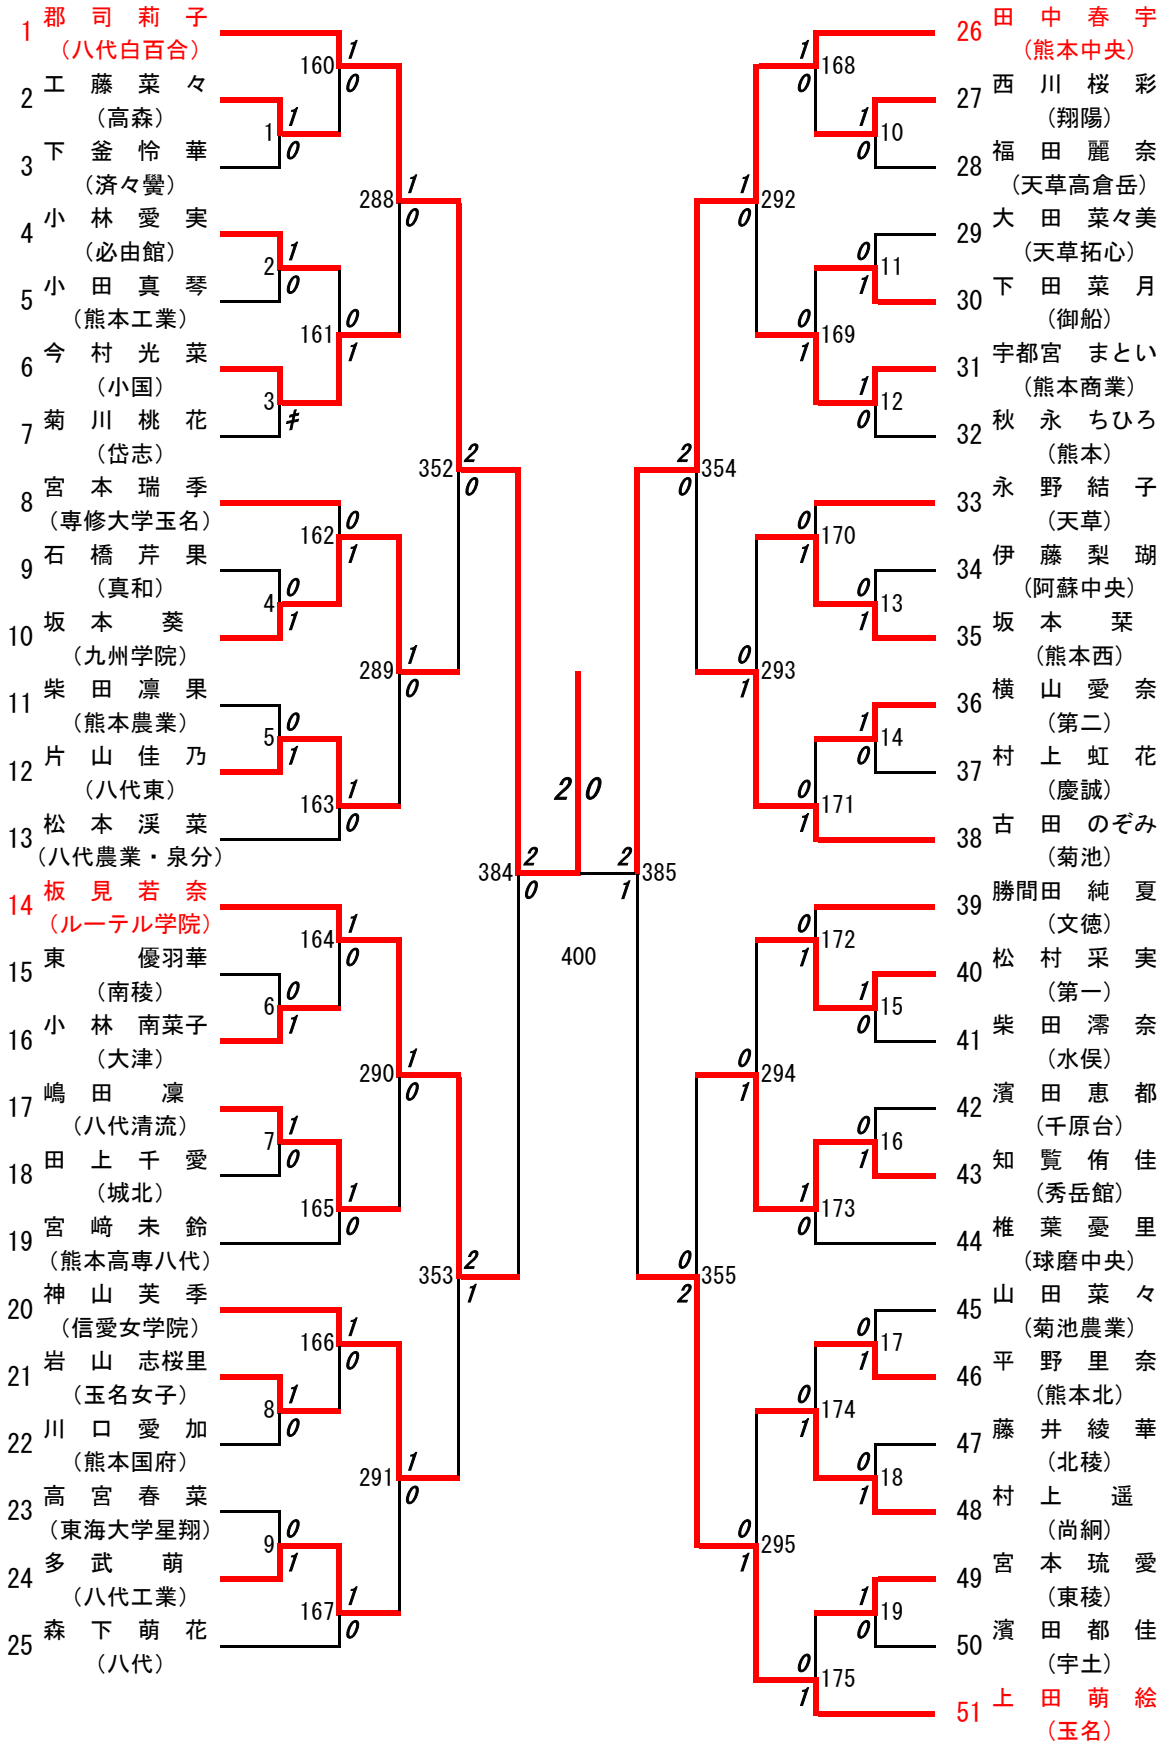

令和元年度 高校総体：バドミントン：女子シングルス

第1ブロック

名前の赤色はベスト32

第2ブロック