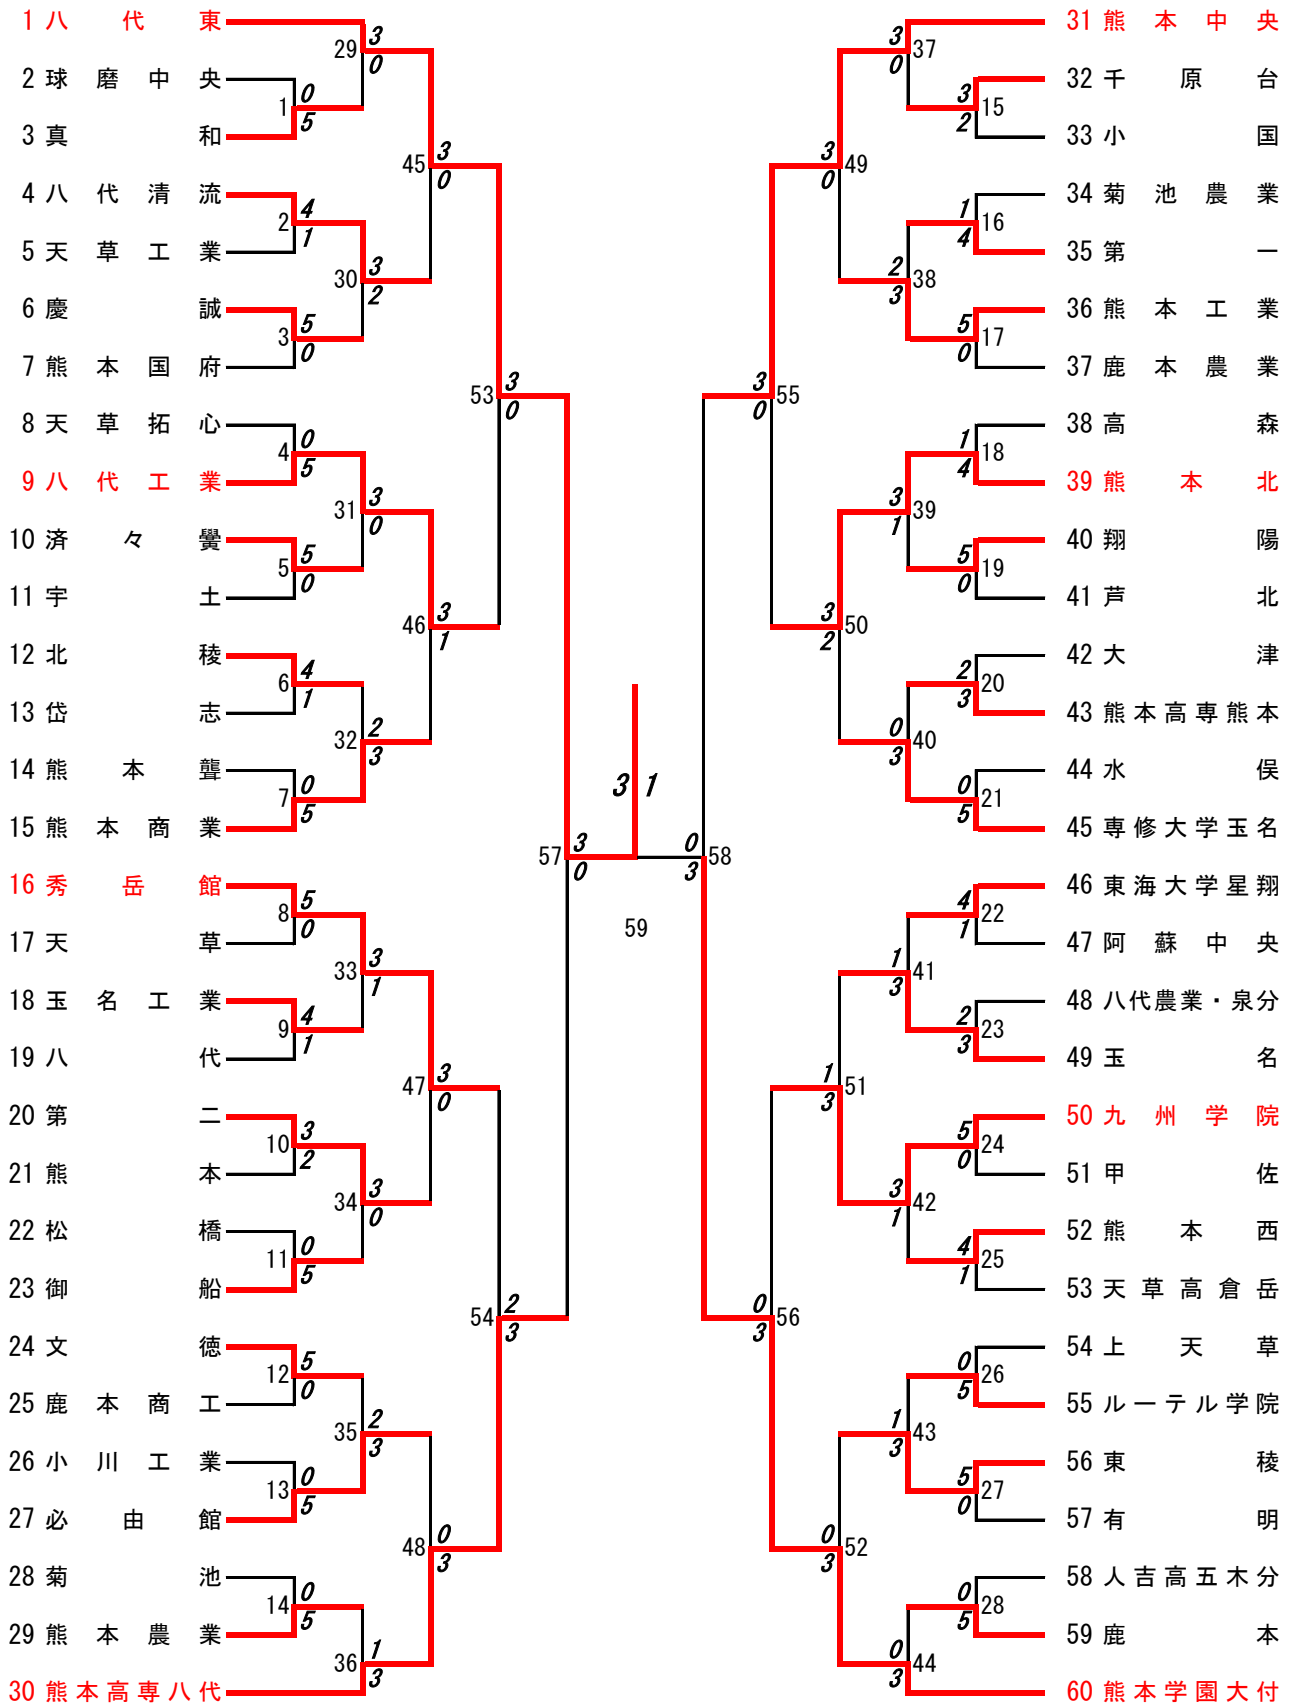

# 令和元年度 高校総体：バドミントン：男子団体

名前の赤色はベスト8

優勝：八代東

3位決定戦：熊本中央 ③対0 熊本高専八代