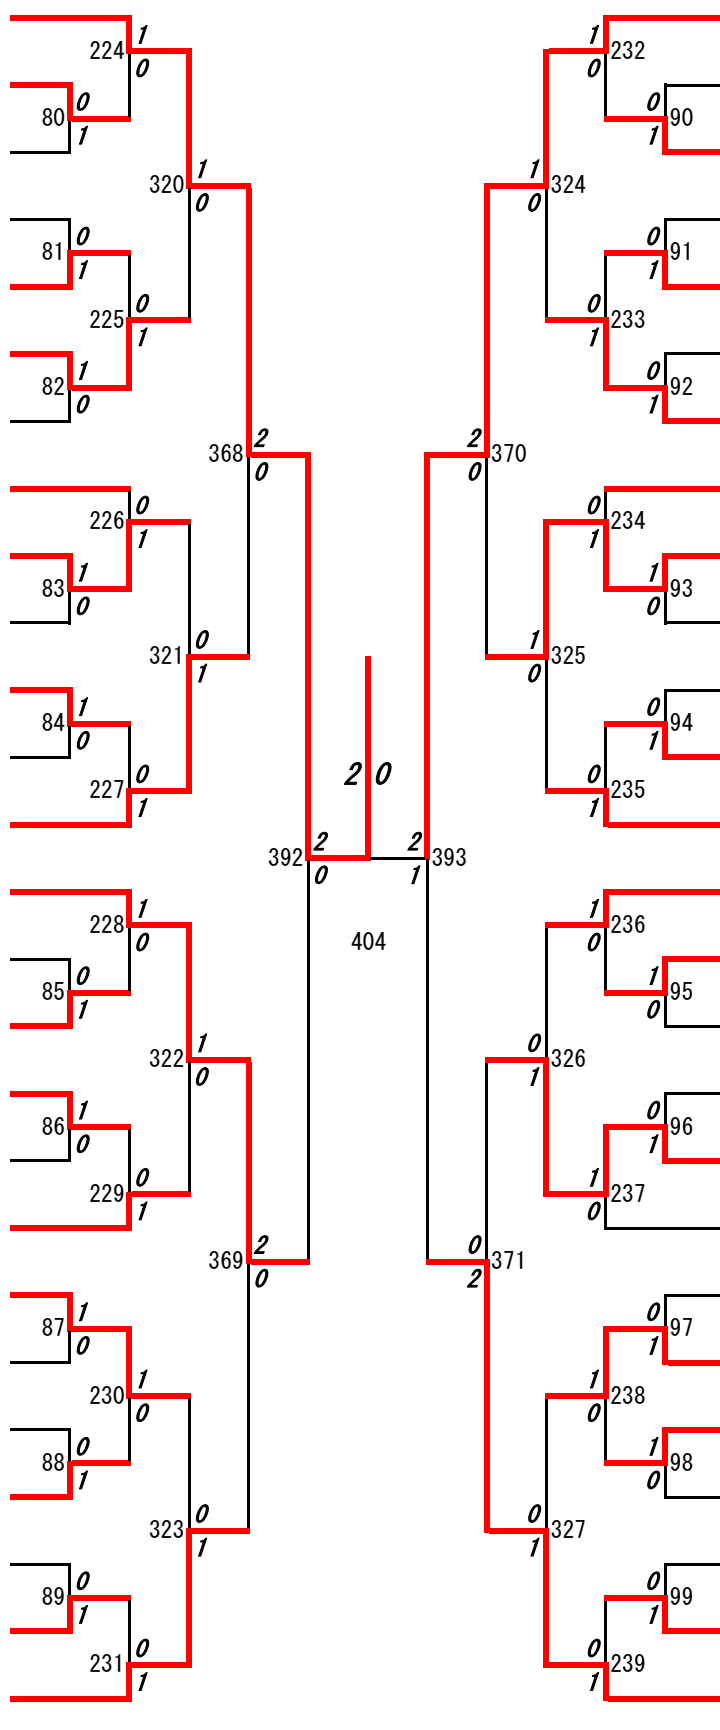

252 星 子 優 香  
(城北)

253 渡 辺 滴  
(阿蘇中央)

254 小 野 安 惟  
(文徳)

255 甲 斐 琴 海  
(慶誠)

256 栃 原 しおり  
(球磨中央)

257 西 村 美 咲  
(熊本国府)

258 山 村 愛 美  
(八代農業・泉分)

259 山 口 留 奈  
(八代白百合)