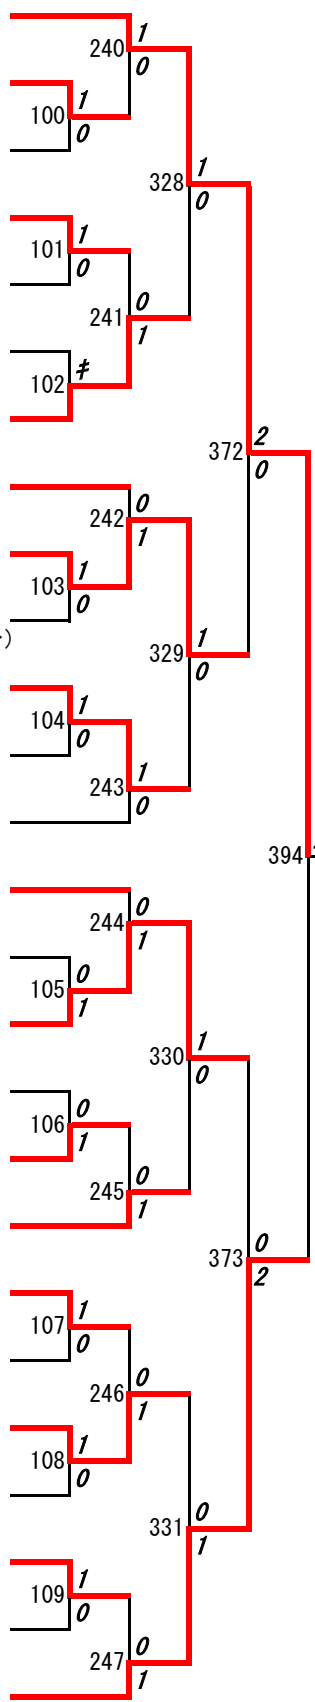

第 11 ブロック

- 260 永尾 彩 (玉名女子)
- 261 野島 由依 (千原台)
- 262 林 桃花 (九州学院)
- 263 松原 新樹 (芦北)
- 264 岡田 渚 (菊池農業)
- 265 森山 温 (高森)
- 266 佐村 花穂 (慶誠)
- 267 松尾 凜乃 (真和)
- 268 成松 聖心 (ルーテル学院)
- 269 水本 りお (八代農業・泉分)
- 270 沖田 梓帆 (熊本高専八代)
- 271 高見 真子 (菊池)
- 272 松村 愛祐美 (東海大学星翔)
- 273 大村 莉乃 (大津)
- 274 山本 莉夢 (熊本国府)
- 275 桐原 百花 (熊本商業)
- 276 村山 実希 (御船)
- 277 山下 とわ (天草)
- 278 今村 朱里 (玉名)
- 279 米本 麻由加 (尚綱)
- 280 北本 日和 (水俣)
- 281 佐藤 実璃 (第二)
- 282 石田 璃乃 (天草工業)
- 283 廣瀬 彩乃 (第一)
- 284 田上 万椰 (北稜)
- 285 木山 凜琉 (熊本中央)