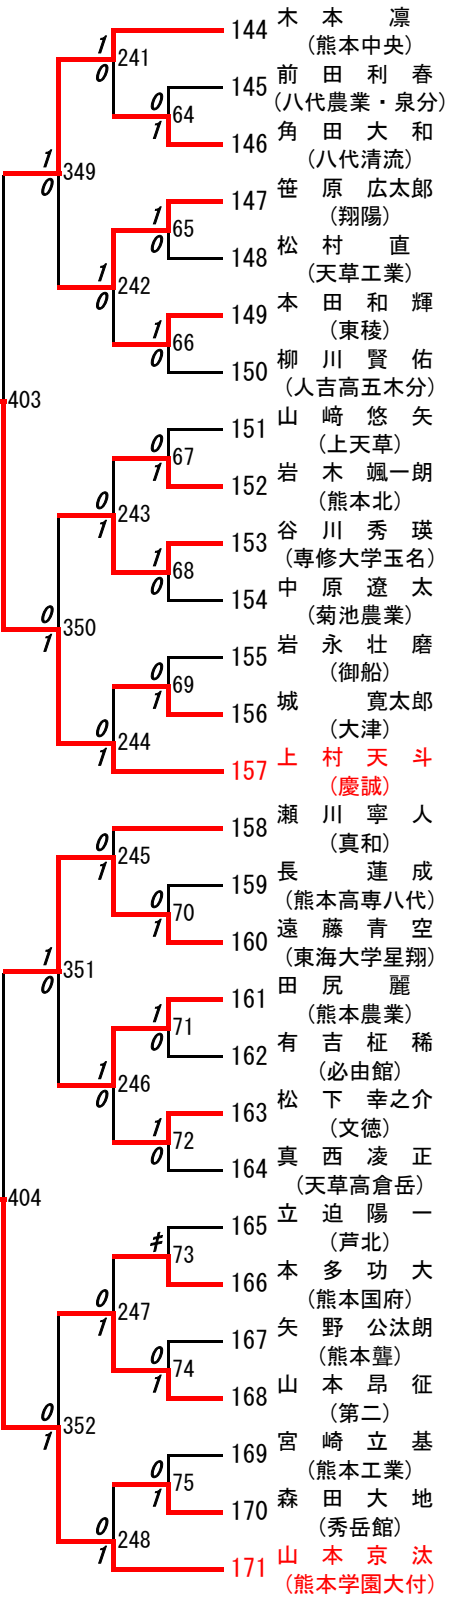

第4ブロック

- 86 井村 文哉 (熊本高専八代)
- 87 迫本 右近 (宇土)
- 88 高倉 建人 (東海大学星翔)
- 89 上村 健太 (熊本聳)
- 90 猪口 拓磨 (天草工業)
- 91 白石 優斗 (熊本商業)
- 92 下山 翔 (第二)
- 93 水上 楓 (東稜)
- 94 米村 輝 (小川工業)
- 95 西辻 惇 (専修大学玉名)
- 96 山崎 康平 (熊本)
- 97 石田 勇氣 (真和)
- 98 高田 蒼士 (水俣)
- 99 工藤 力哉 (高森)
- 100 松本 翔 (八代工業)
- 101 池田 心太郎 (八代)
- 102 甲斐 慧亮 (城北)
- 103 上村 涼平 (熊本国府)
- 104 清田 隆輝 (熊本中央)
- 105 赤池 裕太郎 (玉名)
- 106 日隠 孝大 (球磨中央)
- 107 坂本 桂晟 (千原台)
- 108 高森 祥弘 (熊本農業)
- 109 永原 優志 (天草)
- 110 益田 匠基 (玉名工業)
- 111 平岡 翔也 (人吉高五木分)
- 112 於久 凌太郎 (文徳)
- 113 原 武遼夢 (岱志)
- 114 上田 大我 (八代東)

第5ブロック

第6ブロック

第7ブロック

第8ブロック

第 9 ブロック

第 10 ブロック

第 11 ブロック

第 12 ブロック