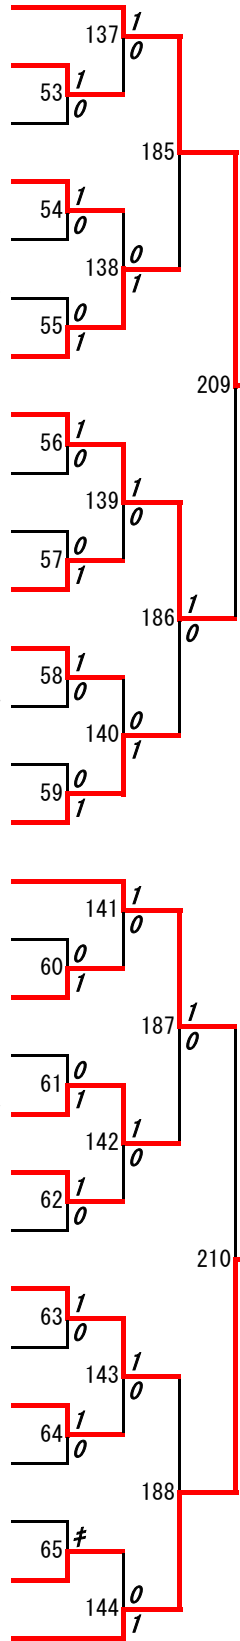

第5ブロック

117 宇野泰正・砂原颯矢
(八代東B)

118 池田結太・小山和輝
(第一)

119 木下晴斗・立山洋希
(菊池)

120 坂田涼真・柳川亮太
(御船)

121 中村優希・古田聖
(菊池農業)

122 岩本孝太郎・仲地貴良
(松橋)

123 瀬形旺・山下永護
(天草)

124 上村天斗・村上博佑
(慶誠)

125 森山翔貴・木村駿
(有明)

126 渡辺太陽・菅原真雄斗
(熊本国府)

127 富崎太飛・永井健斗
(宇土)

128 長友隼太・小西翔太
(大津)

129 赤星翔太・下土橋羽羅
(鹿本)

130 鬼塚遼永・池田心太郎
(八代)

131 西谷貴汰・岩木颯一朗
(熊本北)

132 田中陽大・米村和真
(九州学院)

133 松野柊平・森田優斗
(熊本)

134 中村聖・永野功大
(熊本商業)

135 中村魁斗・中島裕翔
(熊本農業)

136 土村信太郎・岩本昂也
(八代工業)

137 岡本裕斗・岡本泰成
(高森)

138 瀬川寧人・坂井健佑
(真和)

139 吉村大寿・瀬河慶太
(第二)

140 江藤悠太・梅田裕介
(熊本工業)

141 宮崎真哉・横井遼太郎
(小国)

142 廣岡明秀・青木健頌
(鹿本農業)

143 立迫陽一・山口昂大
(芦北)

144 本田和輝・佐藤成真
(東稜)

145 坂田祐斗・有働信斗
(熊本中央)