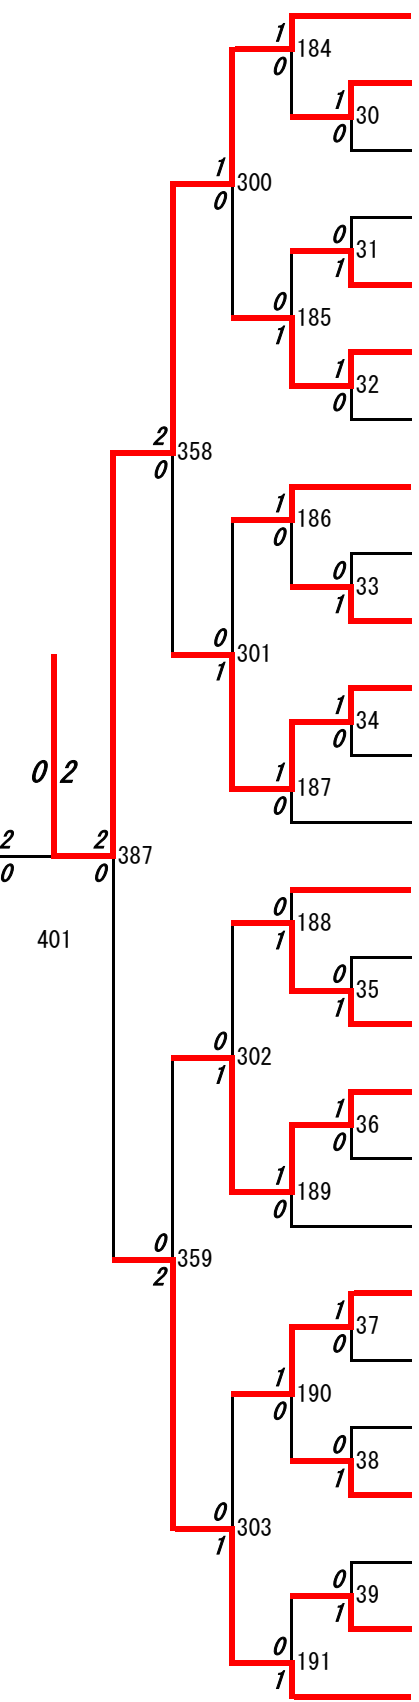

第4ブロック

- 78 古庄樹 (玉名女子)
- 79 徳永京花 (慶誠)
- 80 徳丸知華 (鹿本)
- 81 前田彩香 (岱志)
- 82 北浦江理子 (文徳)
- 83 中村望美 (熊本西)
- 84 清田ひかり (有明)
- 85 福元亜弥 (熊本商業)
- 86 吉村春菜 (球磨中央)
- 87 園田雪乃 (秀岳館)
- 88 田邊涼美 (ルーテル学院)
- 89 益本李紗 (東海大学星翔)
- 90 森枝杏実 (水俣)
- 91 岩下麗鈴 (阿蘇中央)
- 92 古家百花 (城北)
- 93 宮崎萌華 (八代東)
- 94 松尾れな (玉名)
- 95 九郎丸実紅 (宇土)
- 96 青木京花 (熊本学園大付)
- 97 住吉愛香 (高森)
- 98 長野流音 (御船)
- 99 松島愛佳 (菊池)
- 100 松永乙夏 (熊本高専熊本)
- 101 小林彩萌 (熊本農業)
- 102 宮山遥華 (八代清流)
- 103 祇園田玲菜 (熊本中央)