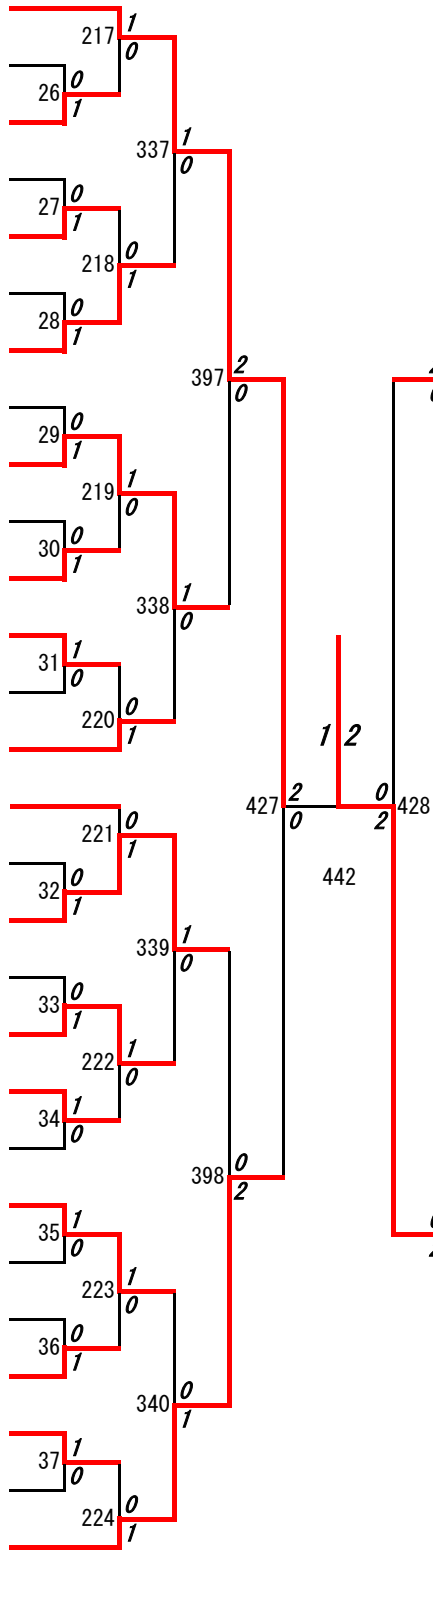

第3ブロック

- 58 北崎 駿 (八代東)
- 59 齊藤 翔馬 (阿蘇中央)
- 60 桃山大雅 (熊本北)
- 61 牧野 将禎 (芦北)
- 62 内田 虎太郎 (熊本高専熊本)
- 63 穴井 恵太 (甲佐)
- 64 佐々 凜之介 (必由館)
- 65 米村 聖也 (翔陽)
- 66 山村 翔斗 (秀岳館)
- 67 木村 優希 (鹿本商工)
- 68 秋永 悠成 (済々黌)
- 69 木村 駿 (有明)
- 70 本田 佳浩 (天草拓心)
- 71 嶋田 アエル (北稜)
- 72 山下 竜輝 (上天草)
- 73 松田 隼人 (第一)
- 74 米村 亮真 (九州学院)
- 75 田尻 空 (菊池農業)
- 76 中村 亮哉 (八代清流)
- 77 正垣 佑真 (ルーテル学院)
- 78 柳川 亮太 (御船)
- 79 井手 優希 (熊本工業)
- 80 田上 祐太 (熊本西)
- 81 東 竣仁 (大津)
- 82 木村 充 (小国)
- 83 松永 一真 (慶誠)
- 84 富田 京之介 (菊池)
- 85 堀内 堅心 (熊本学園大付)