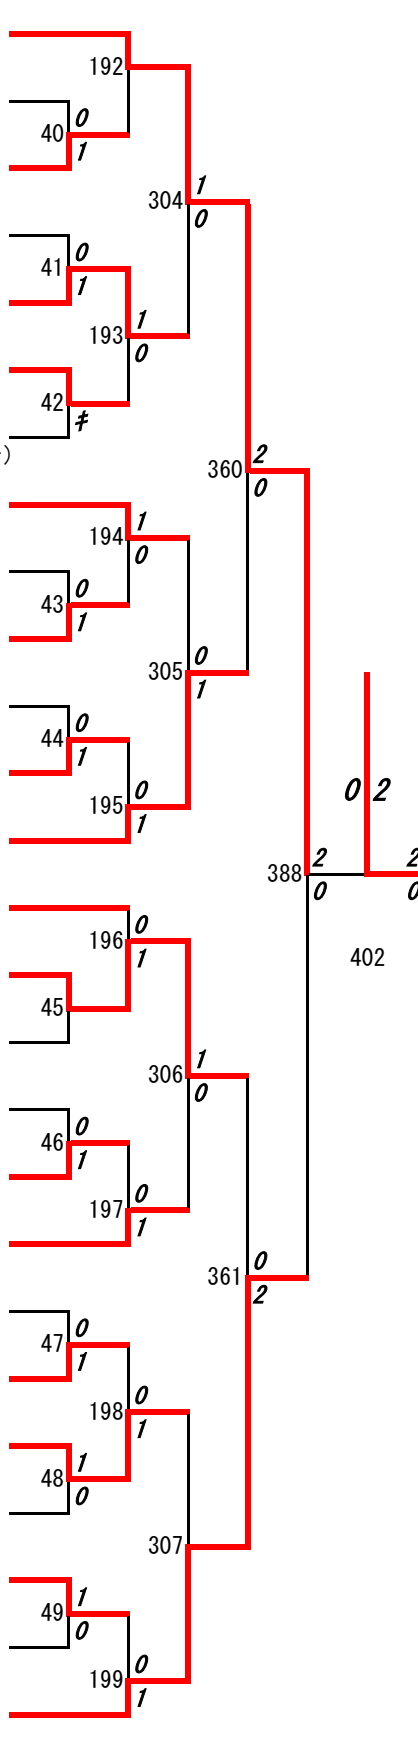

第5ブロック

- 104 赤星 紀理子 (熊本中央B)
- 105 橋本 佳奈 (水俣)
- 106 安達 朋伽 (慶誠)
- 107 高田 愛海 (天草高倉岳)
- 108 高橋 沙希 (文徳)
- 109 金田 礼奈 (天草工業)
- 110 大久保 憂乃 (八代農業・泉分)
- 111 本田 涼乃 (熊本商業)
- 112 城塚 結以 (尚綱)
- 113 日置 みお (熊本工業)
- 114 松岡 玲奈 (球磨中央)
- 115 平田 優月 (玉名)
- 116 前田 花那 (信愛女学院)
- 117 中川 美月 (第二)
- 118 加末 咲良 (八代)
- 119 坂口 華蓮 (東海大学星翔)
- 120 吉田 花鈴 (天草)
- 121 古原 彩花 (八代工業)
- 122 塩田 あかり (八代清流)
- 123 浦塘 麻衣 (有明)
- 124 藤本 留那 (熊本国府)
- 125 篠原 百瑛 (東稜)
- 126 松井 莉子 (千原台)
- 127 陣内 莉子 (第一)
- 128 渡辺 朝花 (菊池)
- 129 江藤 華鈴 (玉名女子)