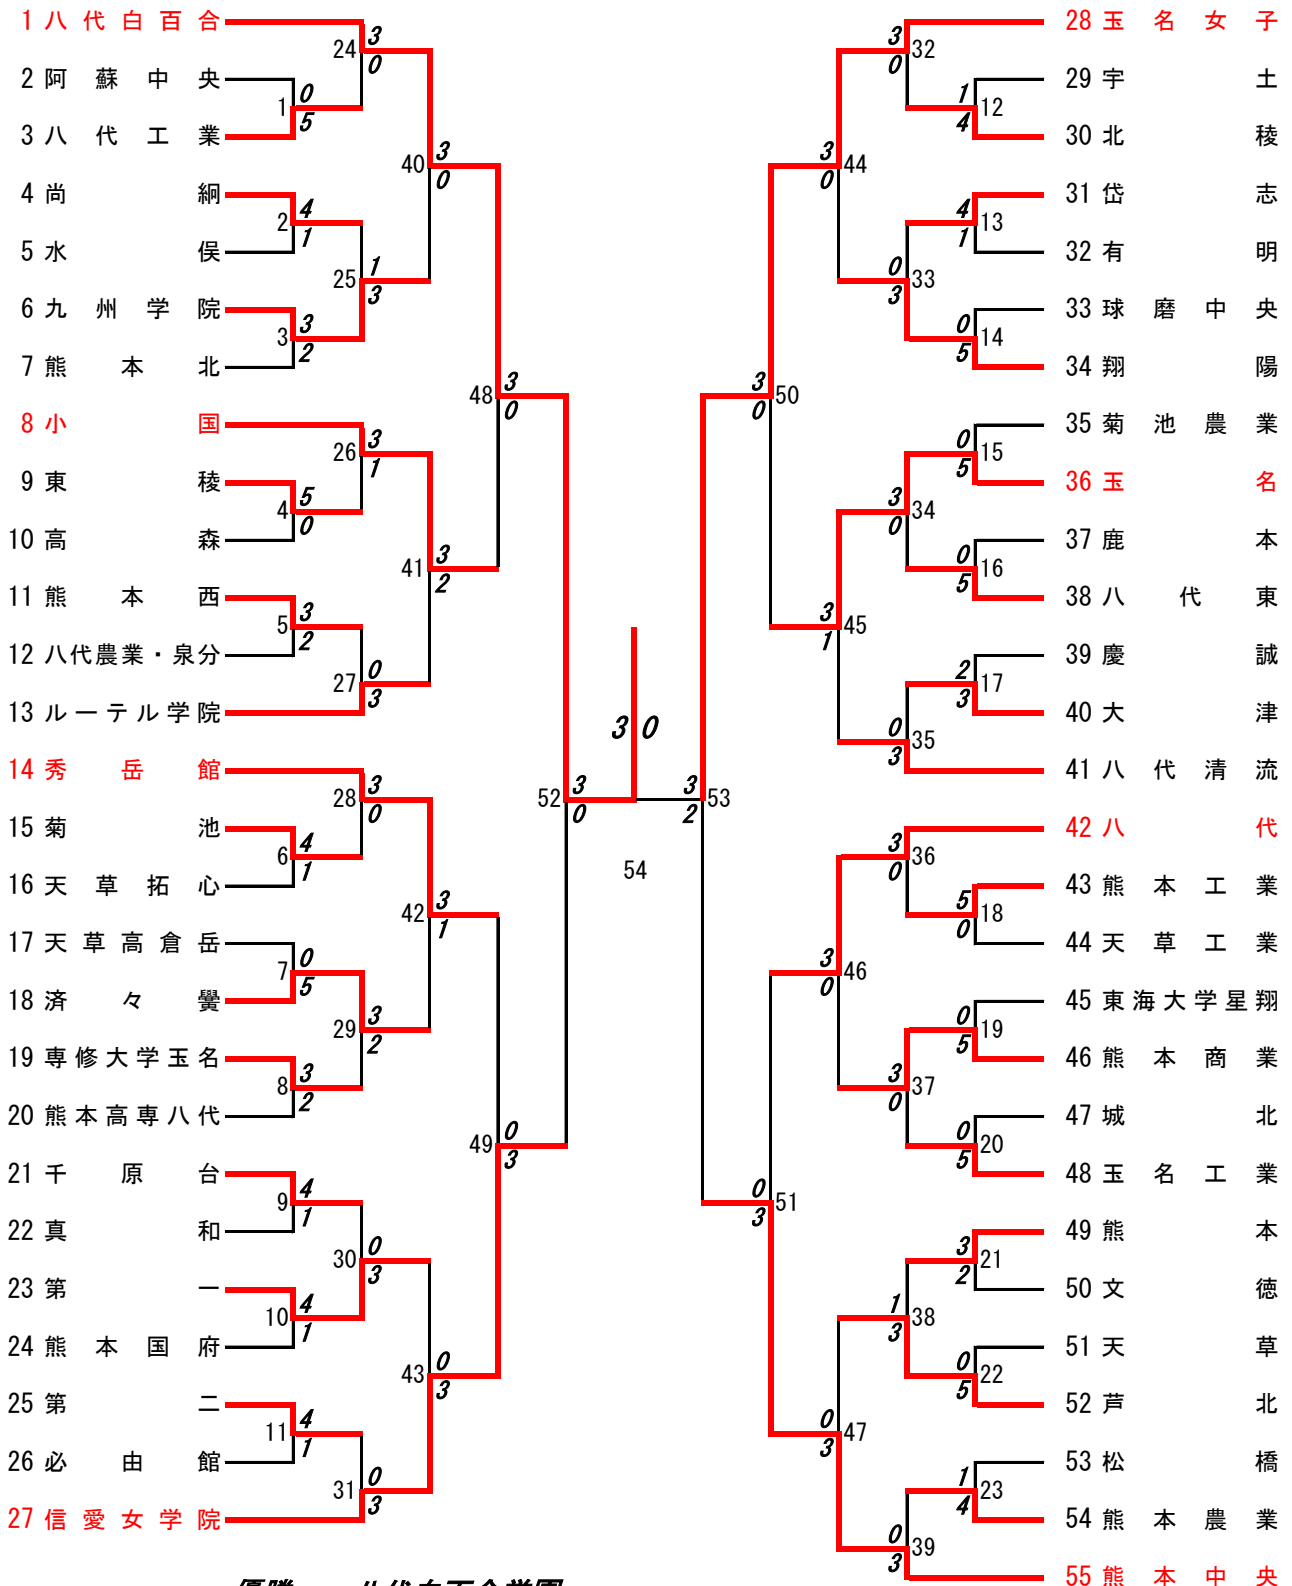

令和元年度 高校総体：バドミントン：女子団体

名前の赤色はベスト8

優勝：八代白百合学園

3位決定戦：熊本中央 ③対0 信愛女学院