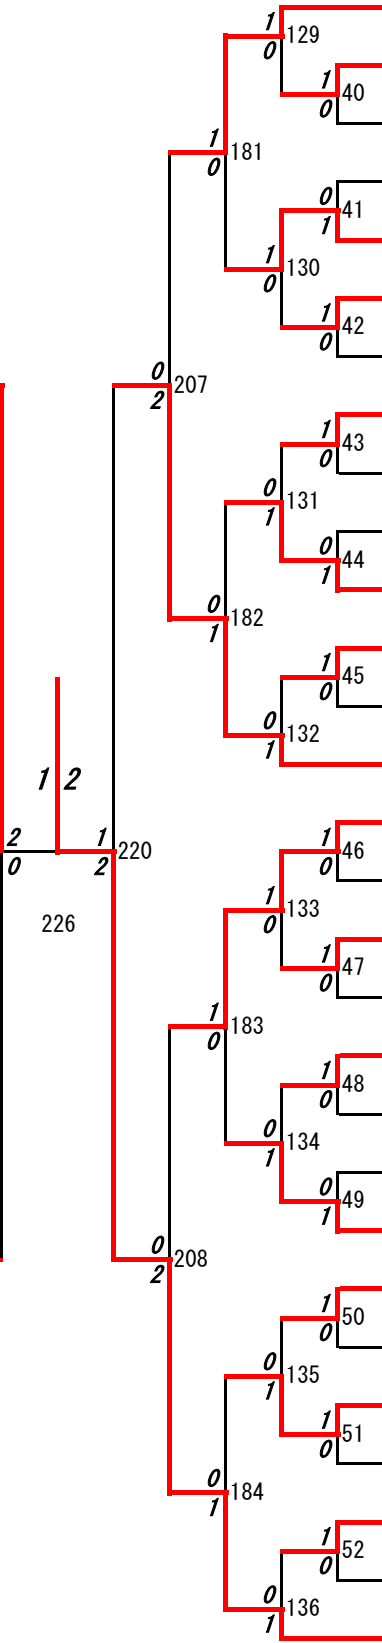

第4ブロック

- 88 成松良洋・熊谷翔 (熊本)
- 89 明瀬陸・榎田大地 (天草工業)
- 90 下田琉稀・草野榛人 (千原台)
- 91 坂本一真・迫本右近 (宇土)
- 92 工藤涼真・田代直人 (熊本工業)
- 93 杉下勇輝・新垣征士 (熊本高専熊本)
- 94 北里光・木村充 (小国)
- 95 長澤陸空・堀川泰生 (小川工業)
- 96 小佐井濯・田原大輝 (必由館)
- 97 上村祐貴・畠本裕喜 (玉名工業)
- 98 宮川拓朗・三井柗人 (東稜)
- 99 渡邊愛大・久富馨介 (第二)
- 100 宮本怜苑・田頭絵哉 (有明)
- 101 江藤太亮・堀内堅心 (熊本学園大付B)
- 102 新山涼太・前田幸輝 (熊本高専八代)
- 103 射場尚也・中山賛人 (八代清流)
- 104 島村勇利・喜多岡和秀 (熊本西)
- 105 西原真弘・小山凱士 (玉名)
- 106 下地壮太・下田優弥 (翔陽)
- 107 戸次崇司・堤下開仁 (水俣)
- 108 横田翔太・鎌田裕太 (熊本商業)
- 109 橋本一颯・山口拓馬 (熊本農業)
- 110 坂本愁明・柴田優太郎 (鹿本)
- 111 那須翔瑛・梅田直弥 (湧心館)
- 112 川辺将平・坂口祐介 (真和)
- 113 新井章太・永田優駿 (菊池)
- 114 藤本悠雅・松田響 (上天草)
- 115 荒田克幸・高田幸希 (天草高倉岳)
- 116 松村純哉・早川翔夢 (八代東B)