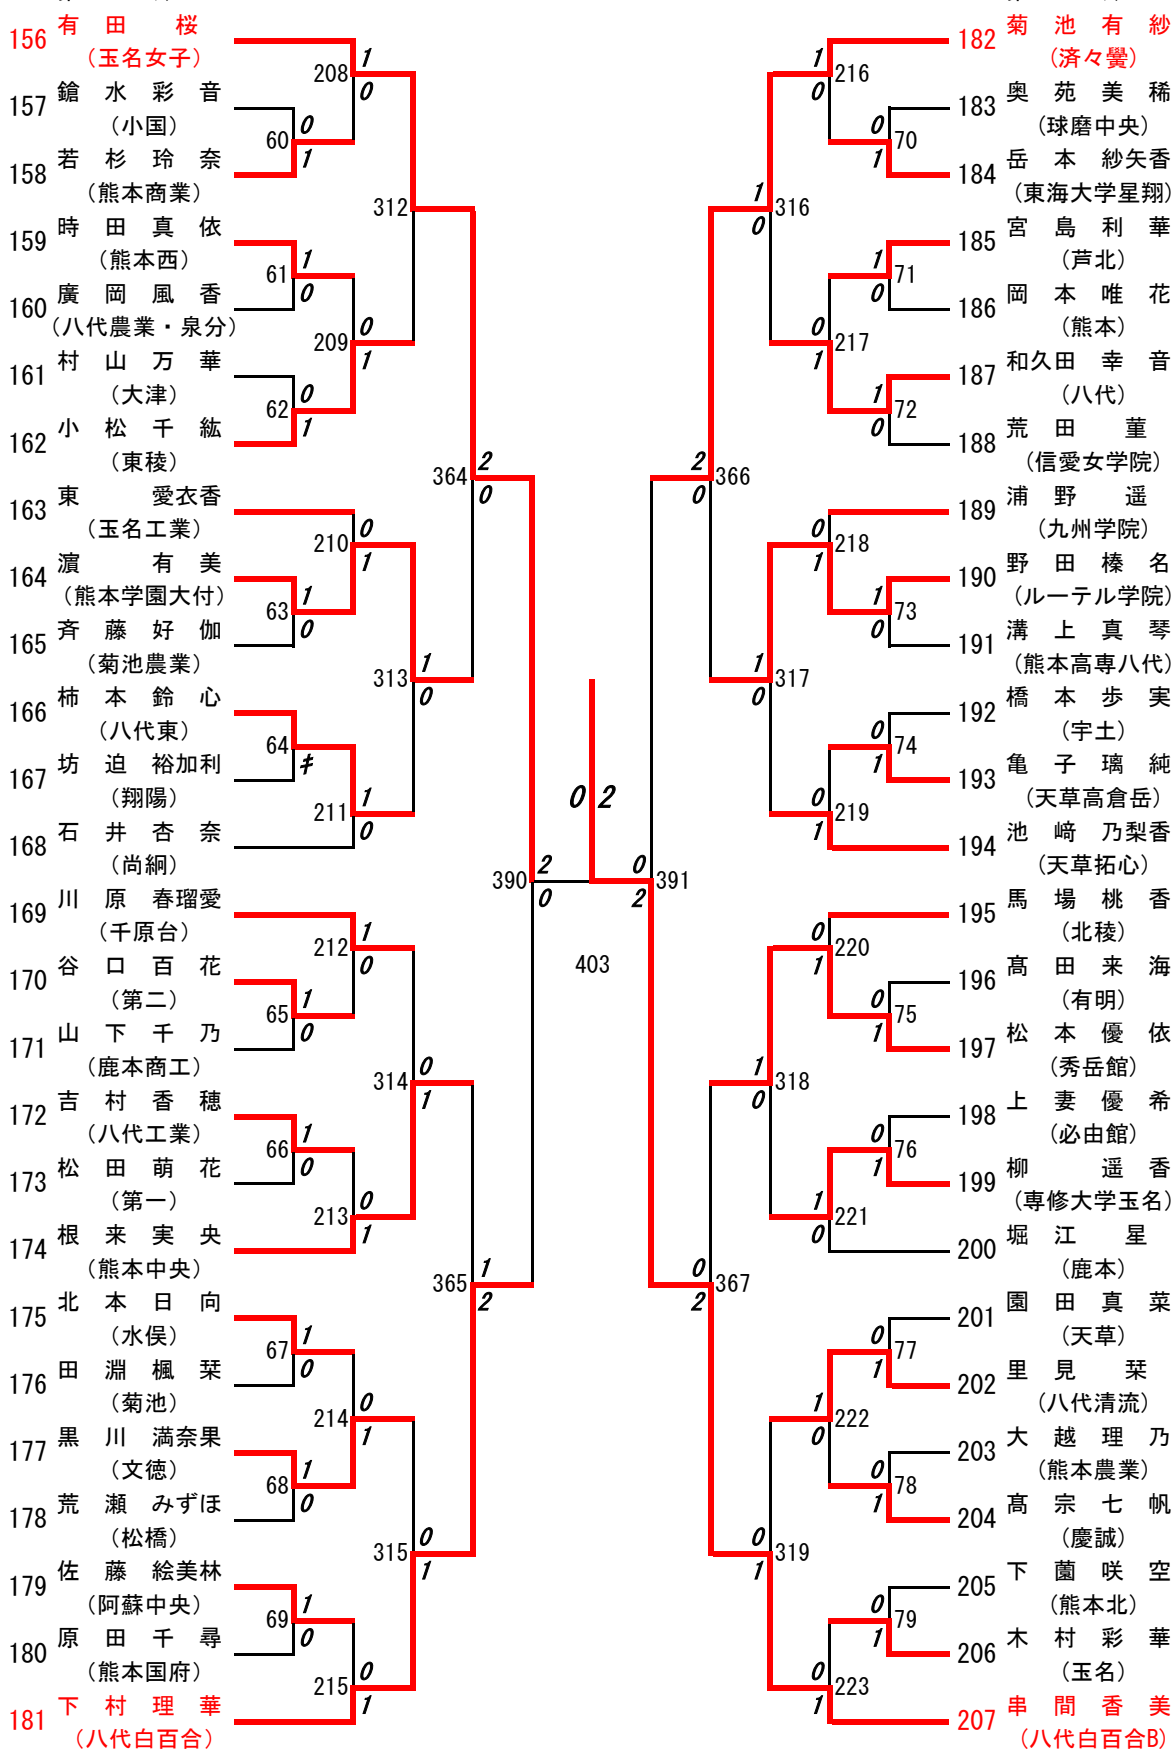

第7ブロック

第8ブロック