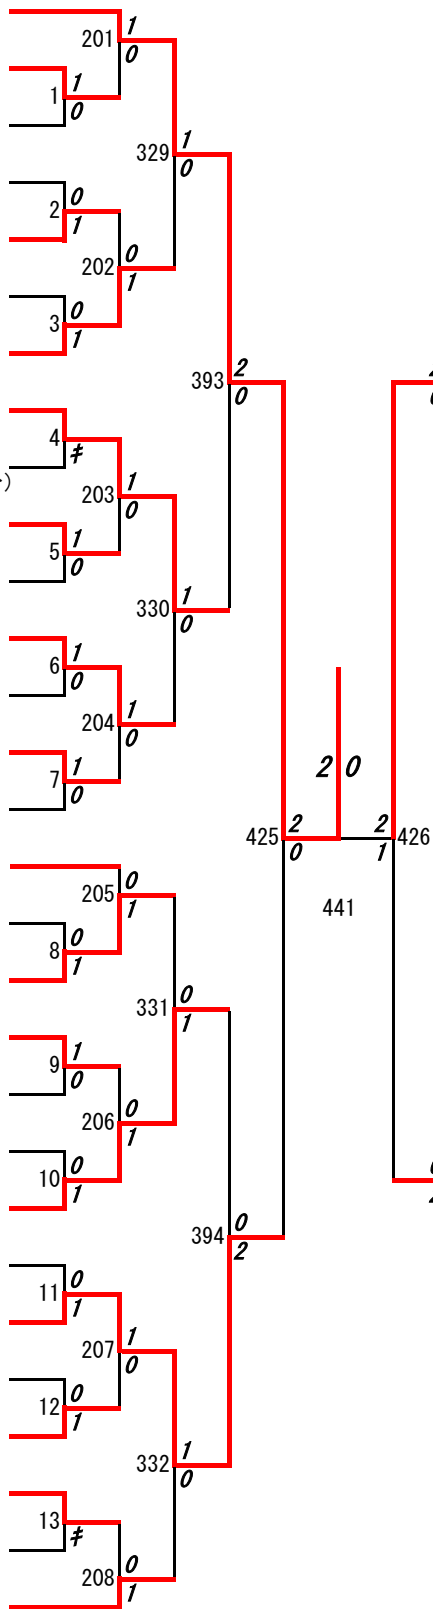

令和元年度 高校総体：バドミントン：男子シングルス

第1ブロック

名前の赤色はベスト32

第2ブロック

1. 1 野田 統馬 (八代東)
2. 2 白木 敬三 (御船)
3. 3 宮本 耀 (玉名工業)
4. 4 高田 幸希 (天草高倉岳)
5. 5 荒木 優人 (北稜)
6. 6 石原 優真 (真和)
7. 7 射場 尚也 (八代清流)
8. 8 甲斐村 庄英 (玉名)
9. 9 白石 龍政 (八代農業・泉分)
10. 10 杉野 航 (必由館)
11. 11 田頭 絵哉 (有明)
12. 12 矢野 雄次郎 (文徳)
13. 13 家入 俊輔 (阿蘇中央)
14. 14 岩本 翔 (芦北)
15. 15 坂井 悠真 (上天草)
16. 16 高田 優人 (人吉高五木分)
17. 17 冷水 優太 (菊池)
18. 18 衛藤 慶樹 (熊本北)
19. 19 本田 桐斗 (高森)
20. 20 鬼塚 陽日 (鹿本商工)
21. 21 緒方 颯 (水俣)
22. 22 早田 一輝 (菊池農業)
23. 23 橋本 一颯 (熊本農業)
24. 24 上村 駿登 (秀岳館)
25. 25 川崎 信清 (慶誠)
26. 26 宮原 隆晟 (九州学院)
27. 27 吉永 優輝 (熊本高専熊本)
28. 28 渡辺 悠心 (球磨中央)
29. 29 村田 新歩 (専修大学玉名)