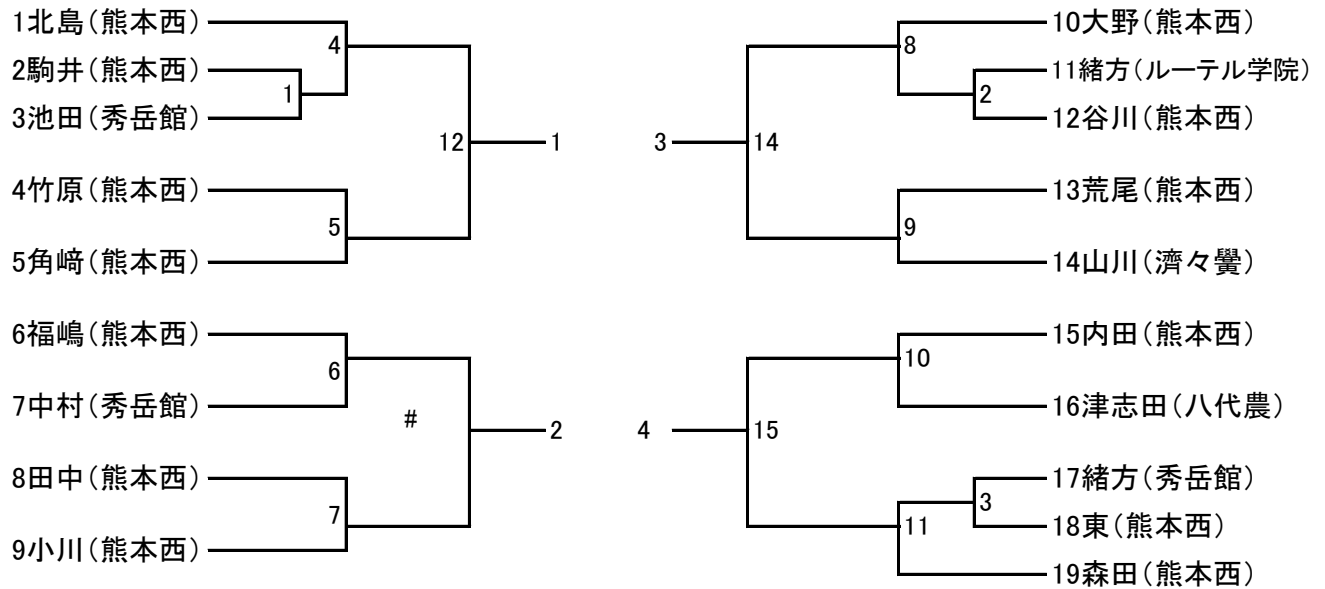

令和元年度熊本県高等学校総合体育大会なぎなた競技

1 日 時 令和元年6月2日(日) 9:30~

2 会 場 熊本県立熊本西高等学校体育館

演技競技

個人試合予選トーナメント

個人試合決勝リーグ

	1	2	3	4	勝数	勝本数	順位
1	—	—	—	—			
2	—	—	—	—			
3	—	—	—	—			
4	—	—	—	—			

試合順 ①1-4 ②2-3 ③1-3 ④2-4 ⑤2-1 ⑥3-4

団体試合

	1 熊本西	2	勝数	勝者数	勝本数	順位
1 熊本西	—	—				
2	—	—				

試合順 ①1-2
熊本西 福嶋・荒尾・大野・小川・森田・北島・内田

演技競技男子の部(公開競技)

個人試合男子の部(公開競技)

個人試合決勝リーグ

	1	2	3	4	勝 数	勝本数	順 位
1							
2							
3							
4							

試合順 ① 1-4 ② 2-3 ③ 1-3 ④ 2-4 ⑤ 2-1 ⑥ 3-4