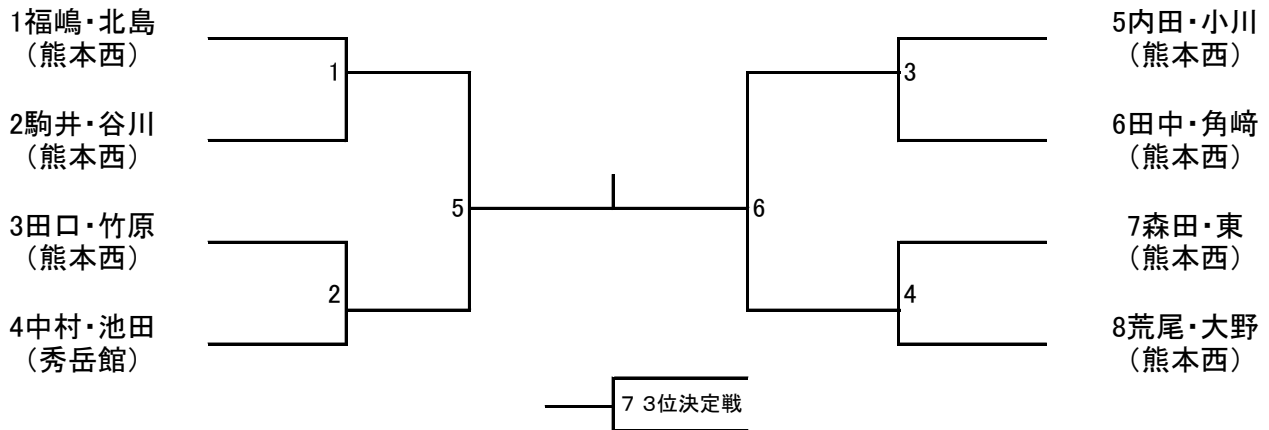

令和元年度熊本県高等学校総合体育大会なぎなた競技

1 日 時 令和元年6月2日(日) 9:30~

2 会 場 熊本県立熊本西高等学校体育館

演技競技

個人試合予選トーナメント

個人試合決勝リーグ

	1	2	3	4	勝数	勝本数	順位
1	—	—	—	—			
2	—	—	—	—			
3	—	—	—	—			
4	—	—	—	—			

試合順 ①1-4 ②2-3 ③1-3 ④2-4 ⑤2-1 ⑥3-4

団体試合

	1 熊本西	2	勝数	勝者数	勝本数	順位
1 熊本西	—	—				
2	—	—				

試合順 ①1-2
熊本西 福嶋・荒尾・大野・小川・森田・北島・内田

演技競技男子の部(公開競技)

個人試合男子の部(公開競技)

個人試合決勝リーグ

	1	2	3	4	勝 数	勝本数	順 位
1							
2							
3							
4							

試合順 ① 1-4 ② 2-3 ③ 1-3 ④ 2-4 ⑤ 2-1 ⑥ 3-4