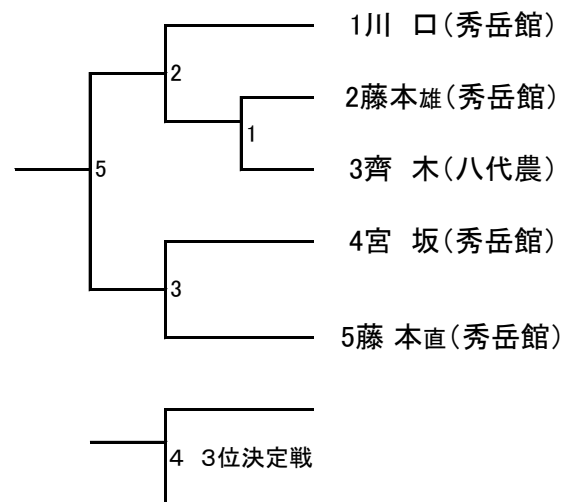

団体試合

	1 熊本西	2	勝数	勝者数	勝本数	順位
1 熊本西	—	—				
2	—	—				

試合順 ①1-2
熊本西 福嶋・荒尾・大野・小川・森田・北島・内田

演技競技男子の部(公開競技)

個人試合男子の部(公開競技)

個人試合決勝リーグ

	1	2	3	4	勝 数	勝本数	順 位
1							
2							
3							
4							

試合順 ① 1-4 ② 2-3 ③ 1-3 ④ 2-4 ⑤ 2-1 ⑥ 3-4