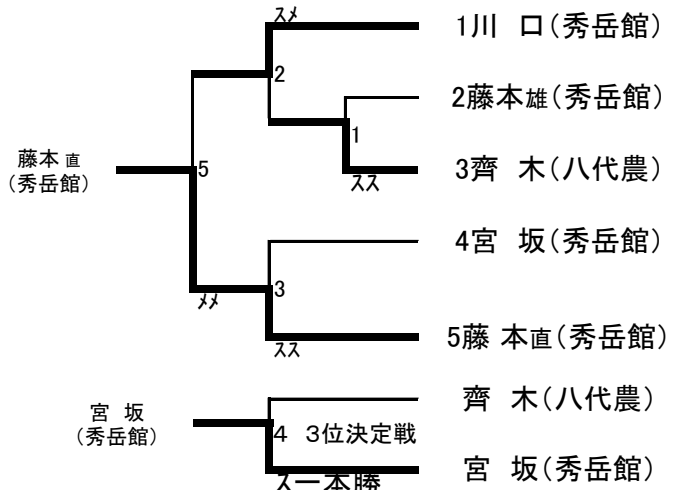

令和元年度熊本県高等学校総合体育大会なぎなた競技

1 日 時 令和元年6月2日(日) 9:30~

2 会 場 熊本県立熊本西高等学校体育館

演技競技

個人試合予選トーナメント

個人試合決勝リーグ

	1 北島	2 福嶋	3 荒尾	4 内田	勝数	勝本数	順位
1 北島	○	○ 延判	○ ス	○ コ	3	3	1
2 福嶋	×	○	○ ス	×	1	2	3
3 荒尾	×	×	○	×	0	0	4
4 内田	×	○ ス	○ ス	○	2	4	2

試合順 ①1-4 ②2-3 ③1-3 ④2-4 ⑤2-1 ⑥3-4

演技競技男子の部(公開競技)

個人試合男子の部(公開競技)

団体試合

	1 熊本西	2	勝数	勝者数	勝本数	順位
1 熊本西	○	—				
2	×	○				

試合順 ①1-2
熊本西 福嶋・荒尾・大野・小川・森田・北島・内田

令和元年度熊本県高等学校総合体育大会なぎなた競技上位入賞者一覧
演技競技

優勝	福嶋 美緒 北島 未稀	チーム	熊本県立熊本西高等学校
第2位	内田 かなめ 小川 杏	チーム	熊本県立熊本西高等学校
第3位	荒尾 陽菜 大野 琴美	チーム	熊本県立熊本西高等学校