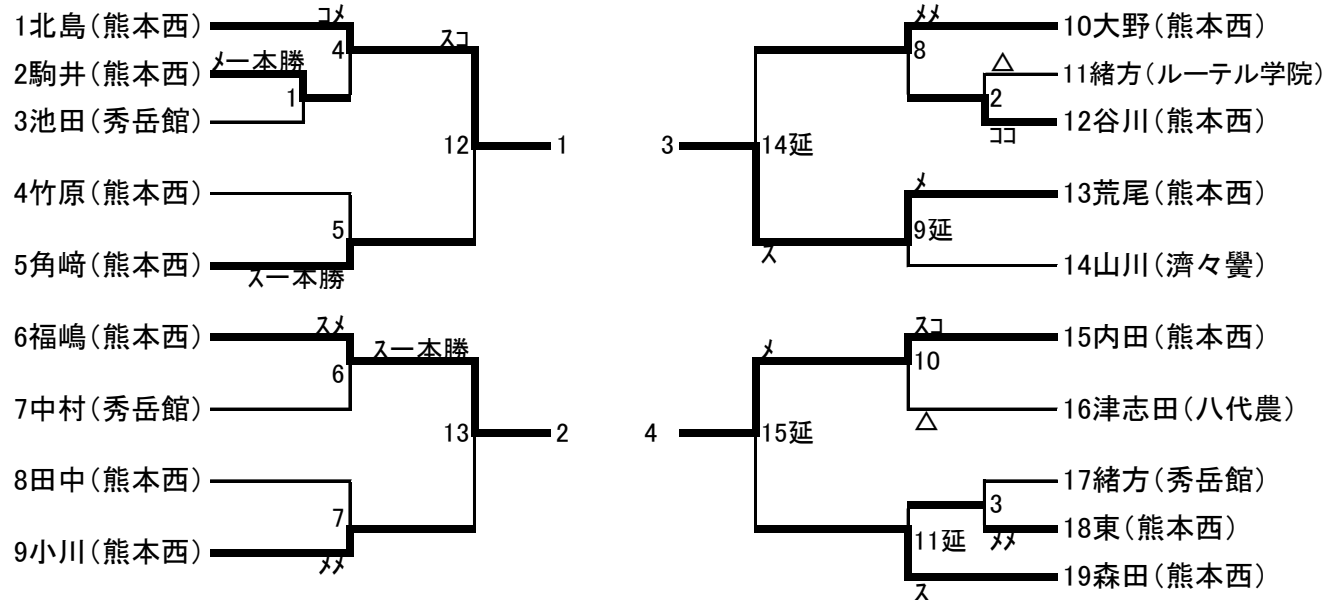

令和元年度熊本県高等学校総合体育大会なぎなた競技

1 日 時 令和元年6月2日(日) 9:30~

2 会 場 熊本県立熊本西高等学校体育館

演技競技

個人試合予選トーナメント

個人試合決勝リーグ

	1 北島	2 福嶋	3 荒尾	4 内田	勝数	勝本数	順位
1 北島	○	○ 延判	○ ス	○ コ	3	3	1
2 福嶋	×	○	○ ス	×	1	2	3
3 荒尾	×	×	○	×	0	0	4
4 内田	×	○ ス	○ ス	○	2	4	2

試合順 ①1-4 ②2-3 ③1-3 ④2-4 ⑤2-1 ⑥3-4

演技競技男子の部(公開競技)

個人試合男子の部(公開競技)

団体試合

	1 熊本西	2	勝数	勝者数	勝本数	順位
1 熊本西	○	—				
2	×	○				

試合順 ①1-2
熊本西 福嶋・荒尾・大野・小川・森田・北島・内田

令和元年度熊本県高等学校総合体育大会なぎなた競技上位入賞者一覧
演技競技

優勝	福嶋 美緒 北島 未稀	チーム	熊本県立熊本西高等学校
第2位	内田 かなめ 小川 杏	チーム	熊本県立熊本西高等学校
第3位	荒尾 陽菜 大野 琴美	チーム	熊本県立熊本西高等学校