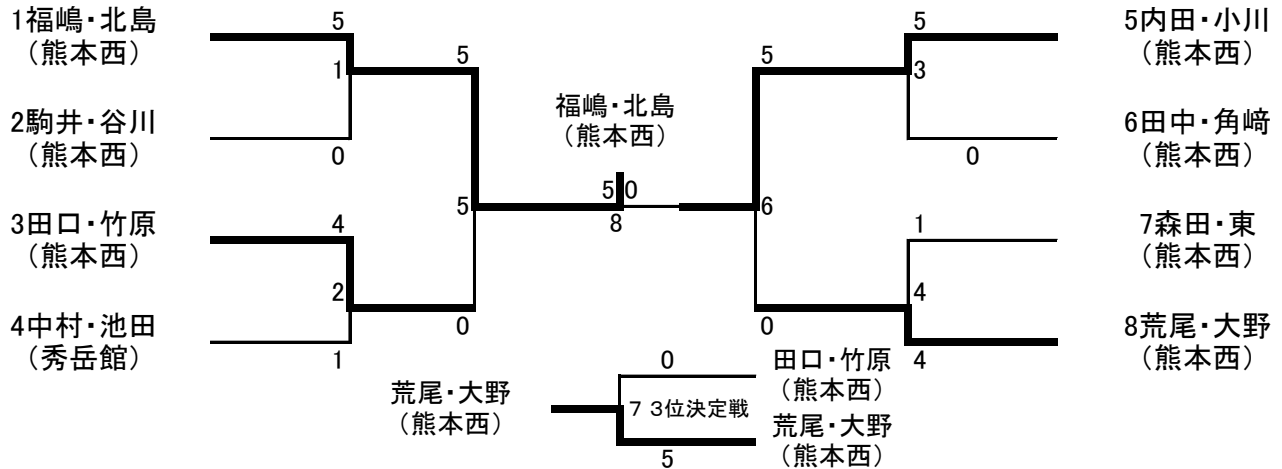

令和元年度熊本県高等学校総合体育大会なぎなた競技

1 日 時 令和元年6月2日(日) 9:30~

2 会 場 熊本県立熊本西高等学校体育館

演技競技

個人試合予選トーナメント

個人試合決勝リーグ

	1 北島	2 福嶋	3 荒尾	4 内田	勝数	勝本数	順位
1 北島	○	○ 延判	○ ス	○ コ	3	3	1
2 福嶋	×	○	○ ス	×	1	2	3
3 荒尾	×	×	○	×	0	0	4
4 内田	×	○ ス	○ ス	○	2	4	2

試合順 ①1-4 ②2-3 ③1-3 ④2-4 ⑤2-1 ⑥3-4

演技競技男子の部(公開競技)

個人試合男子の部(公開競技)

団体試合

	1 熊本西	2	勝数	勝者数	勝本数	順位
1 熊本西	○	—				
2	×	○				

試合順 ①1-2
熊本西 福嶋・荒尾・大野・小川・森田・北島・内田

令和元年度熊本県高等学校総合体育大会なぎなた競技上位入賞者一覧
演技競技

優勝	福嶋 美緒 北島 未稀	チーム	熊本県立熊本西高等学校
第2位	内田 かなめ 小川 杏	チーム	熊本県立熊本西高等学校
第3位	荒尾 陽菜 大野 琴美	チーム	熊本県立熊本西高等学校