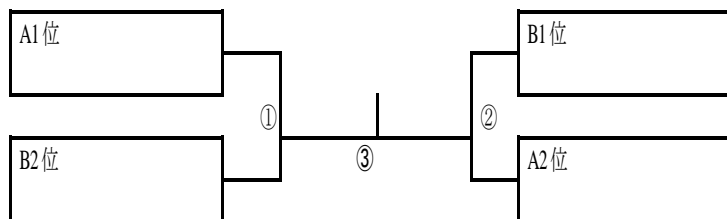

女子個人決勝トーナメント