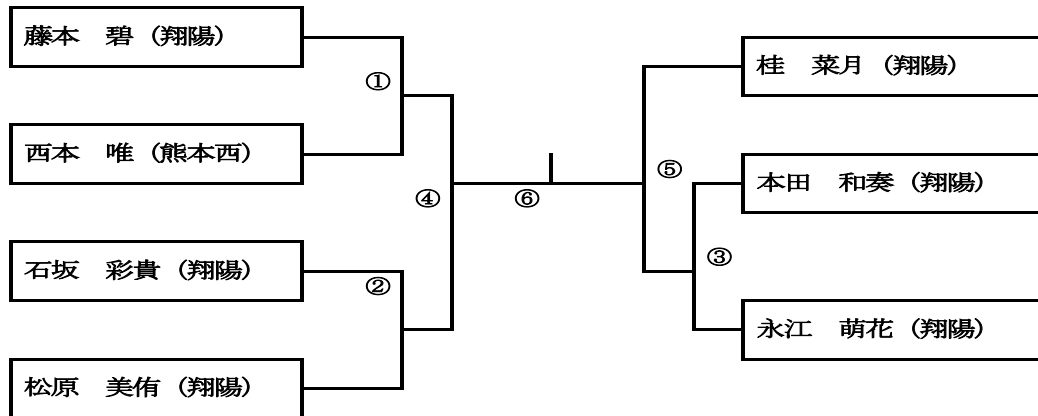

令和元年度熊本県高等学校総合体育大会 【日本拳法競技】

団体・1年個人戦（男女）：令和元年6月1日（土）12：00開会 熊本武道館
 個人戦（男女）：令和元年6月2日（日）10：00開会 熊本武道館

男子団体（リーグ戦）

- 第1試合 阿蘇中央高校 対 翔陽高校
- 第2試合 阿蘇中央高校 対 矢部高校
- 第3試合 翔陽高校 対 矢部高校

女子団体 翔陽高校のみエントリー

1年男子個人戦（トーナメント）

1年女子個人（トーナメント）

個人戦予選リーグ（男子）

- | | | | | | |
|---------------|---|-------------|----------------|---|-----------|
| A 亀谷裕介 (矢部) | 対 | 向 勇輝 (翔陽) | F 藤吉哲平 (翔陽) | 対 | 中村柚翔 (翔陽) |
| B 高木凜太 (翔陽) | 対 | 宮田勝永 (矢部) | 藤吉哲平 (翔陽) | 対 | 中村柚翔 (翔陽) |
| 高木凜太 (翔陽) | 対 | 坂本壮大 (翔陽) | G 山崎嗣勇斗 (阿蘇中央) | 対 | 山田 濤 (矢部) |
| C 栗屋吉彦 (矢部) | 対 | 神崎朱羽 (翔陽) | 山田 濤 (矢部) | 対 | 井 舜斗 (翔陽) |
| D 上野浩輝 (阿蘇中央) | 対 | 木村龍也 (翔陽) | 山崎嗣勇斗 (阿蘇中央) | 対 | 井 舜斗 (翔陽) |
| E 山本大登 (翔陽) | 対 | 田中京靖 (阿蘇中央) | H 有住宇宙 (矢部) | 対 | 中内大志 (翔陽) |