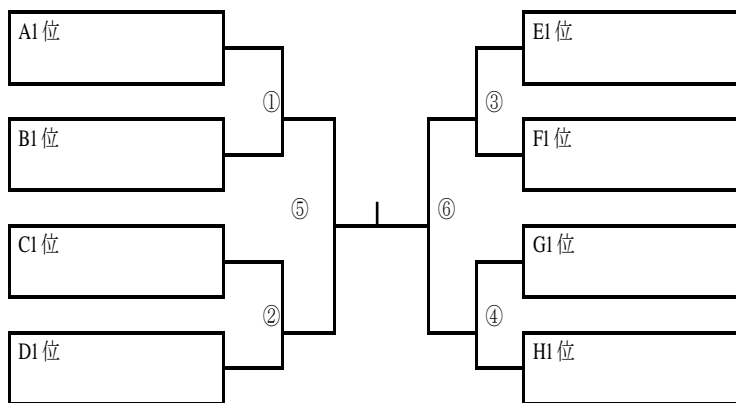

男子個人決勝トーナメント