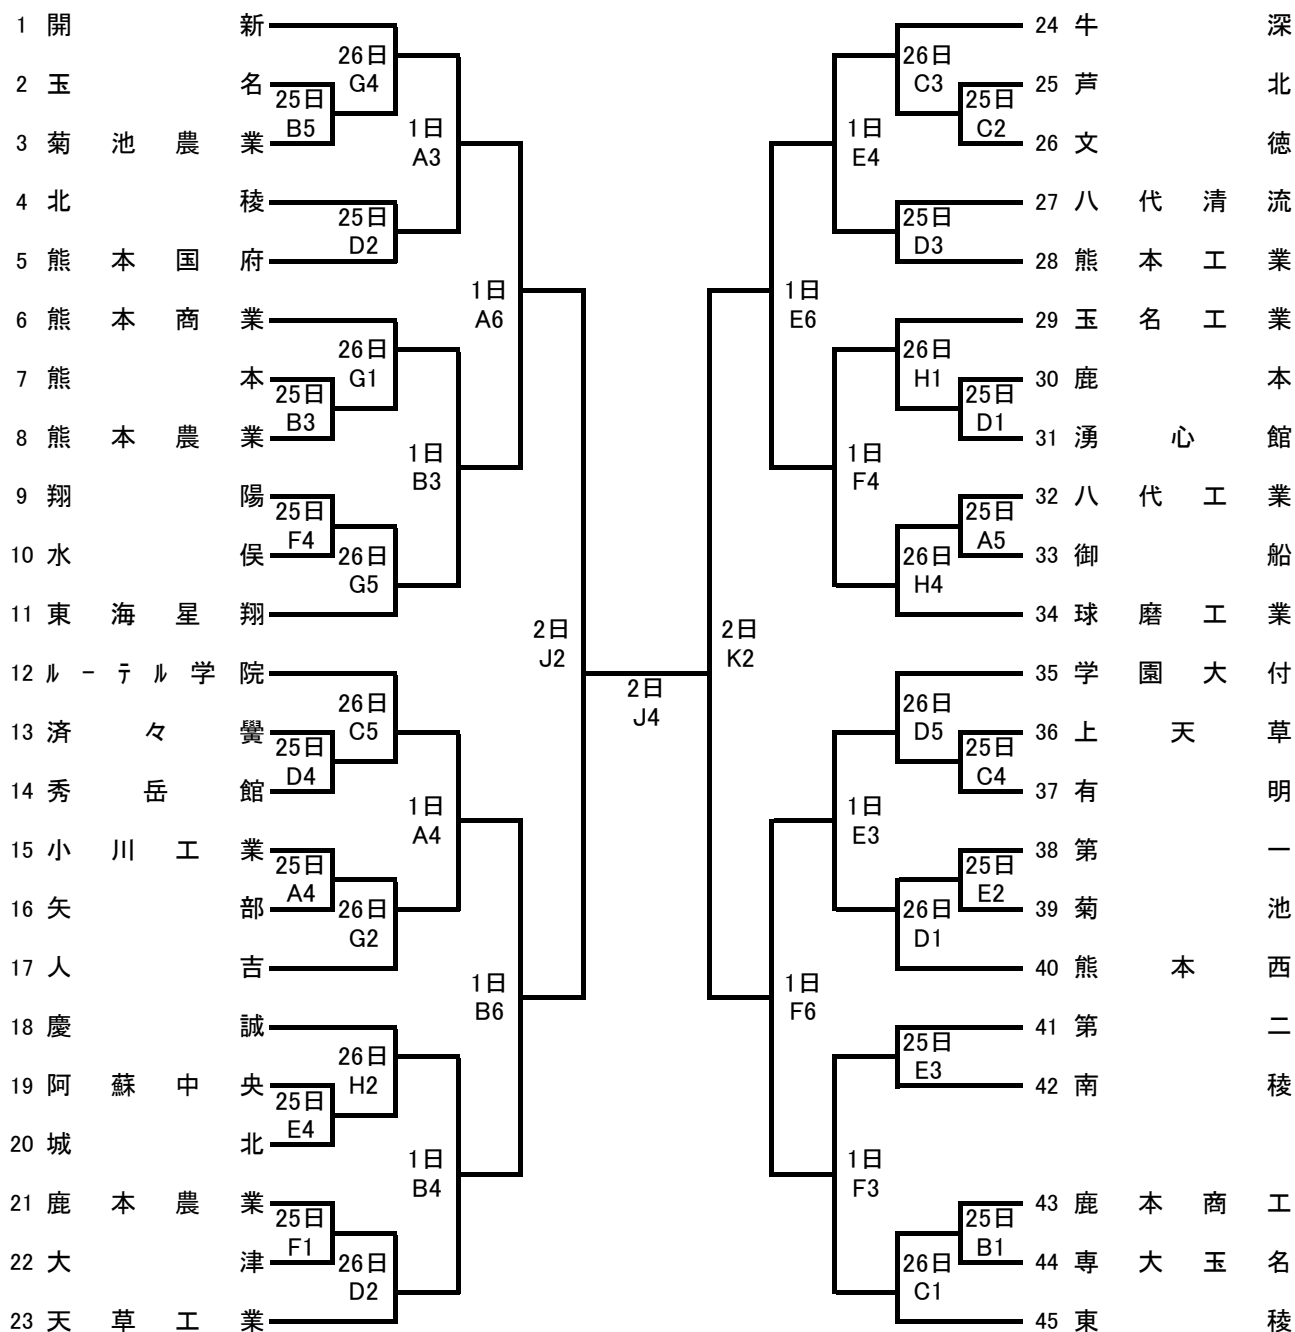

2020 熊本県高等学校バスケットボール競技大会 男子組合せ

				会場別・コート別試合数									
				熊本農業		済々豊		第二		東海星翔		玉名市桃田	
期日	曜日	試合開始	競技時間	Aコート	Bコート	Cコート	Dコート	Eコート	Fコート	Gコート	Hコート	Jコート	Kコート
令和2年7月25日	土	9:00	8-2-8-7-8-2-8	5ゲーム	5ゲーム	5ゲーム	5ゲーム	5ゲーム	5ゲーム	*	*	*	*
令和2年7月26日	日	9:00	8-2-8-7-8-2-8	*	*	5ゲーム	5ゲーム	*	*	5ゲーム	5ゲーム	*	*
令和2年8月1日	土	9:00	8-2-8-7-8-2-8	6ゲーム	6ゲーム	*	*	6ゲーム	6ゲーム	*	*	*	*
令和2年8月2日	日	11:00	8-2-8-7-8-2-8	*	*	*	*	*	*	*	*	4ゲーム	2ゲーム

7月25日、26日	8月 1日	8月 2日
1試合目… 9:00	1試合目… 9:00	1試合目…11:00
2試合目…10:40	2試合目…10:40	2試合目…12:40
3試合目…12:20	3試合目…12:20	3試合目…14:20
4試合目…14:00	4試合目…14:00	4試合目…16:00
5試合目…15:40		
6試合目…17:20		

※今大会はコロナウイルス対策のため、観戦者の完全入れ替えを致します。そのため各試合は定刻で開始する予定です。  
延長戦などで試合が長引いた場合はその都度、定刻時間の変更を会場でお知らせ致します。