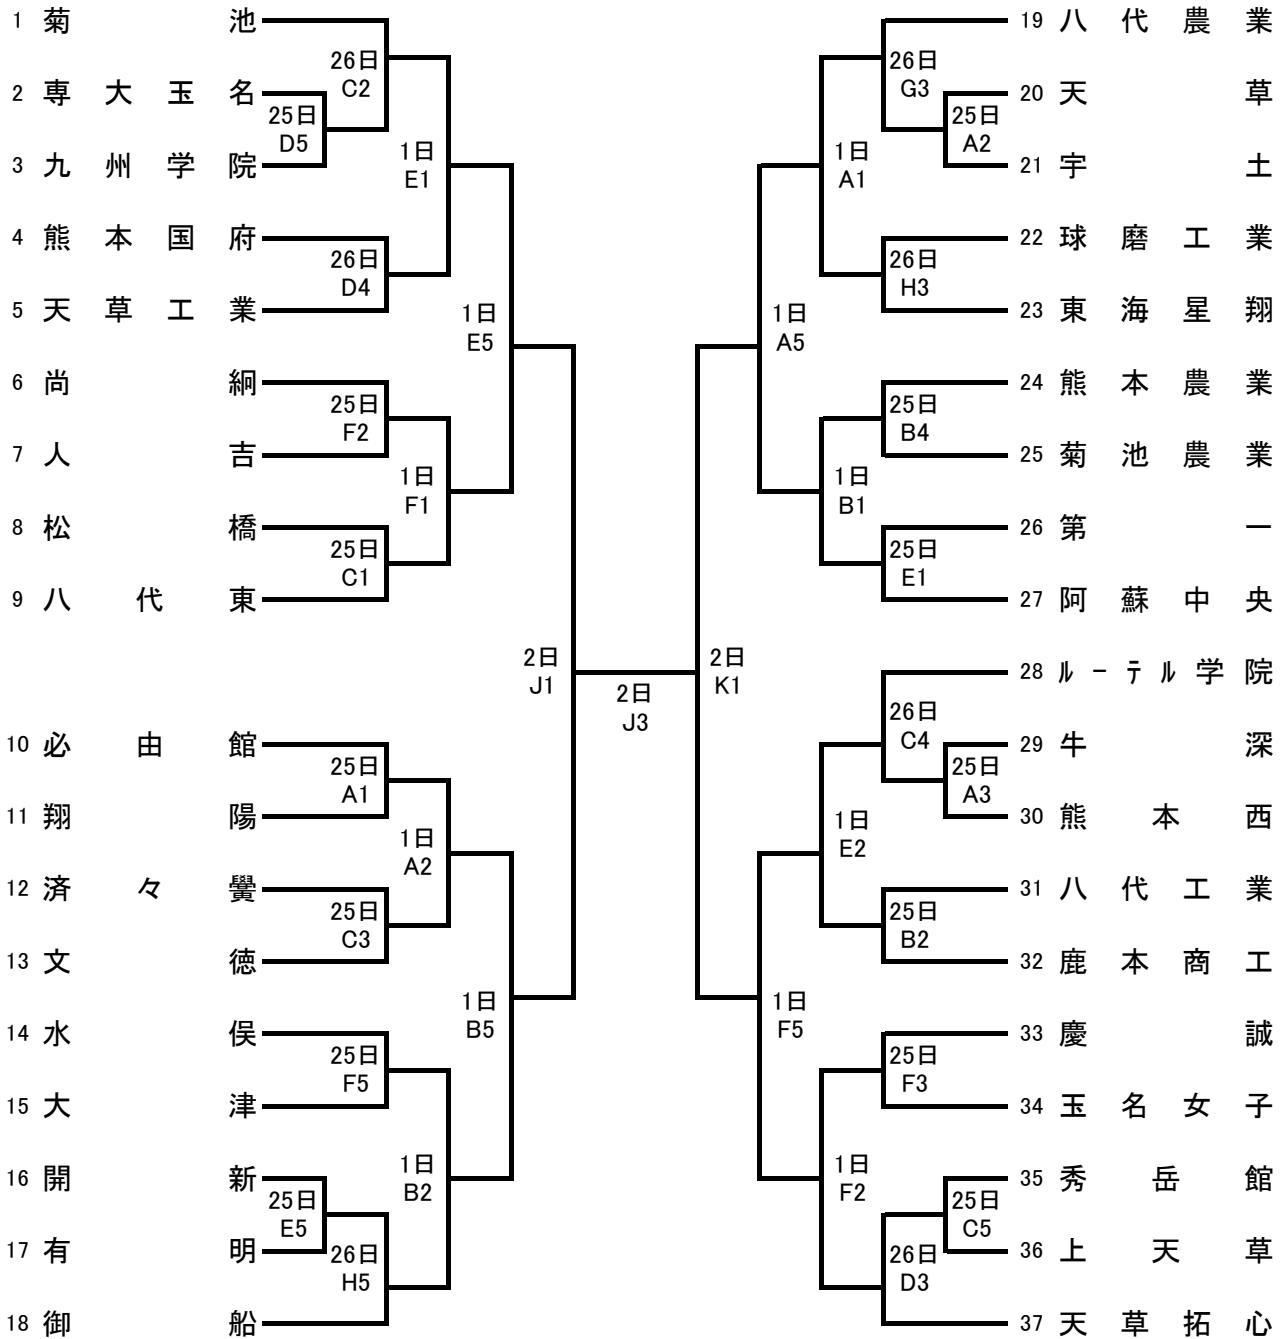

2020 熊本県高等学校バスケットボール競技大会 女子組合せ

会場別・コート別試合数															
期 日	熊本農業 A・B			済々覺 C・D			第二 E・F			東海星翔 G・H			玉名市桃田 J・K		
	会場	審判	報道	会場	審判	報道	会場	審判	報道	会場	審判	報道	会場	審判	報道
7月25日(土)	西島	友川	藏田	上村	渡邊	上原	佐藤	横田	西村	*	*	*	*	*	*
7月26日(日)	*	*	*	上村	東田	渡邊	*	*	*	西村	有馬	藏田	*	*	*
8月1日(土)	西島	有馬	藏田	*	*	*	佐藤	横田	上原	*	*	*	*	*	*
8月2日(日)	*	*	*	*	*	*	*	*	*	*	*	*	専門委員全員		

7月25日、26日
8月1日
1試合目… 9:00
2試合目… 10:40
3試合目… 12:20
4試合目… 14:00
5試合目… 15:40

8月2日
1試合目… 11:00
2試合目… 12:40
3試合目… 14:20
4試合目… 16:00

※今大会はコロナウイルス対策のため、観戦者の完全入れ替えを致します。そのため各試合は定刻で開始する予定です。
延長戦などで試合が長引いた場合はその都度、定刻時間の変更を会場でお知らせ致します。