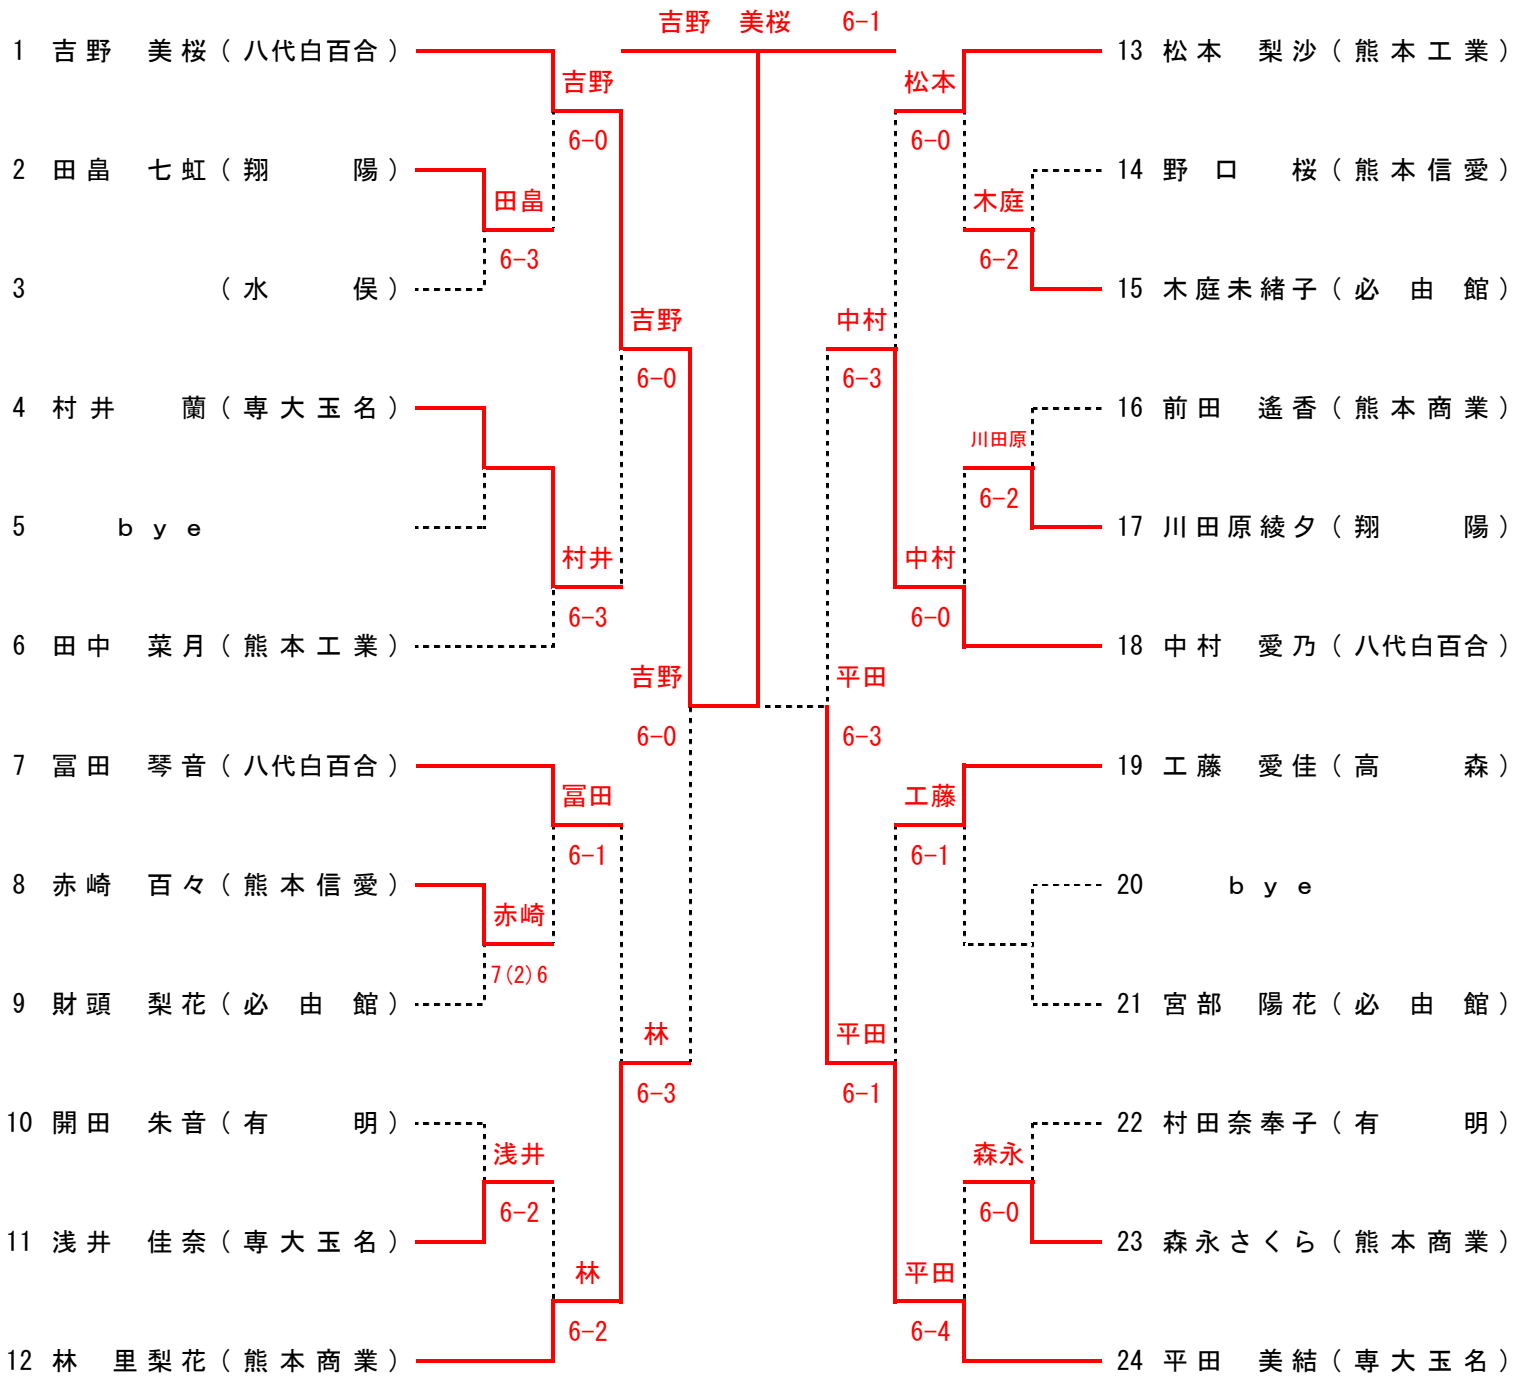

女子シングルス

5位決定戦

7位決定戦

3位決定戦

[シード順]

- ①吉野 美桜 (白百合)
- ②平田 美結 (専大玉名)
- ③松本 梨沙 (熊本工業)
- ④林 里梨花 (熊本商業)
- ⑤中村 愛乃 (白百合)
- ⑥富田 琴音 (白百合)
- ⑦工藤 愛佳 (高森)