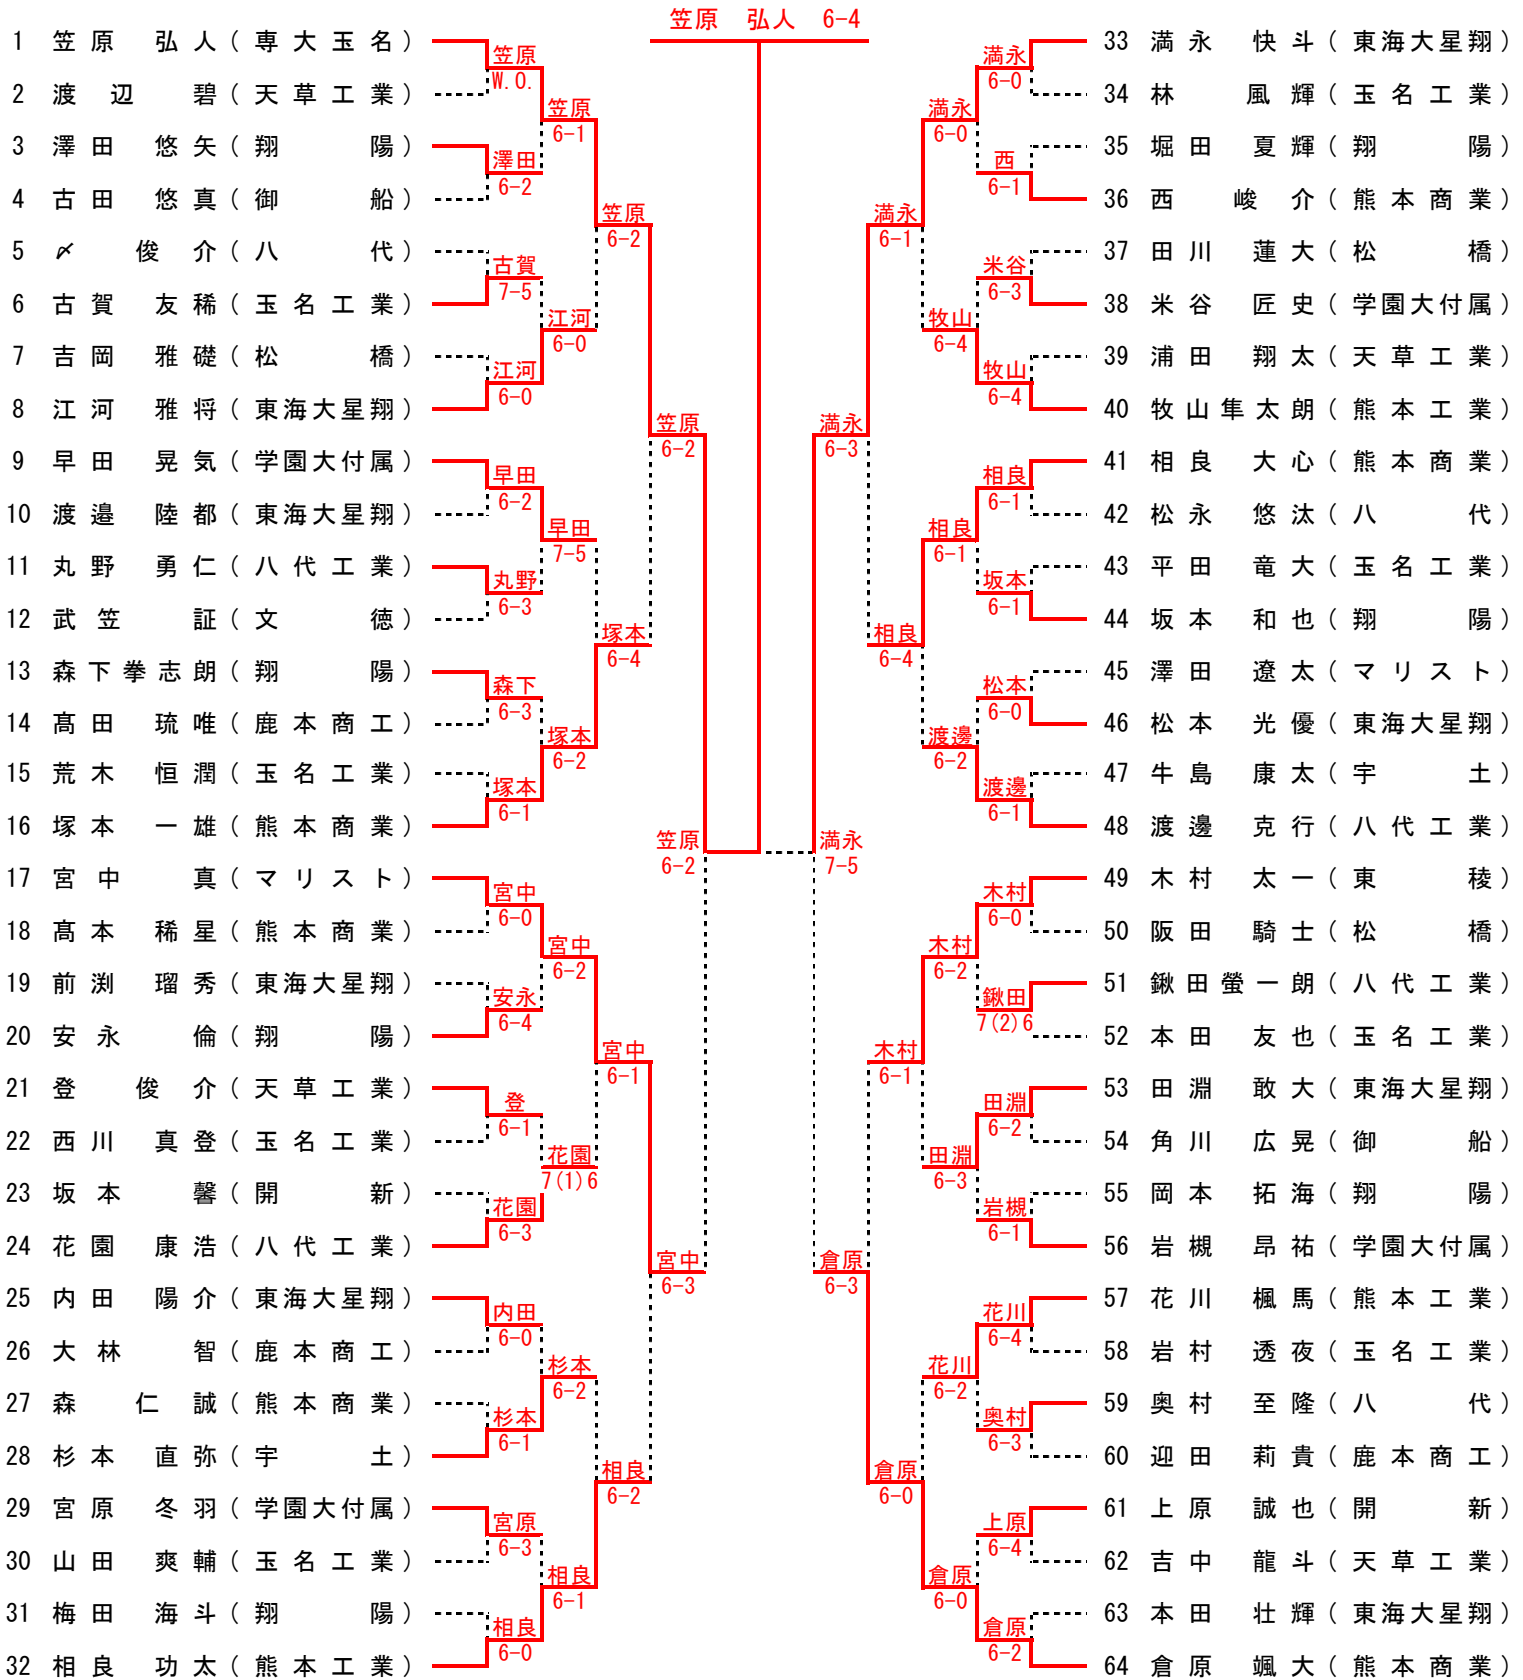

# 令和2年度(2020年度)熊本県高等学校テニス競技大会

令和2年7月25日・26日  
於: 植木中央運動公園テニスコート

## 男子シングルス

### 5~8位決定戦

### 7位決定戦