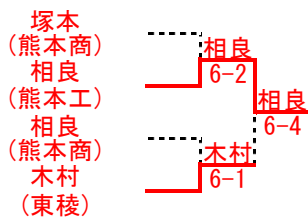

7位決定戦

3位決定戦

[シード順]

- ①笠原 弘人 (専大玉名)
- ②倉原 颯大 (熊本商業)
- ③満永 快斗 (東海大星翔)
- ④相良 功太 (熊本工業)
- ⑤宮中 真 (マリスト)
- ⑥渡邊 克行 (八代工業)
- ⑦塚本 一雄 (熊本商業)
- ⑧木村 太一 (東稜)