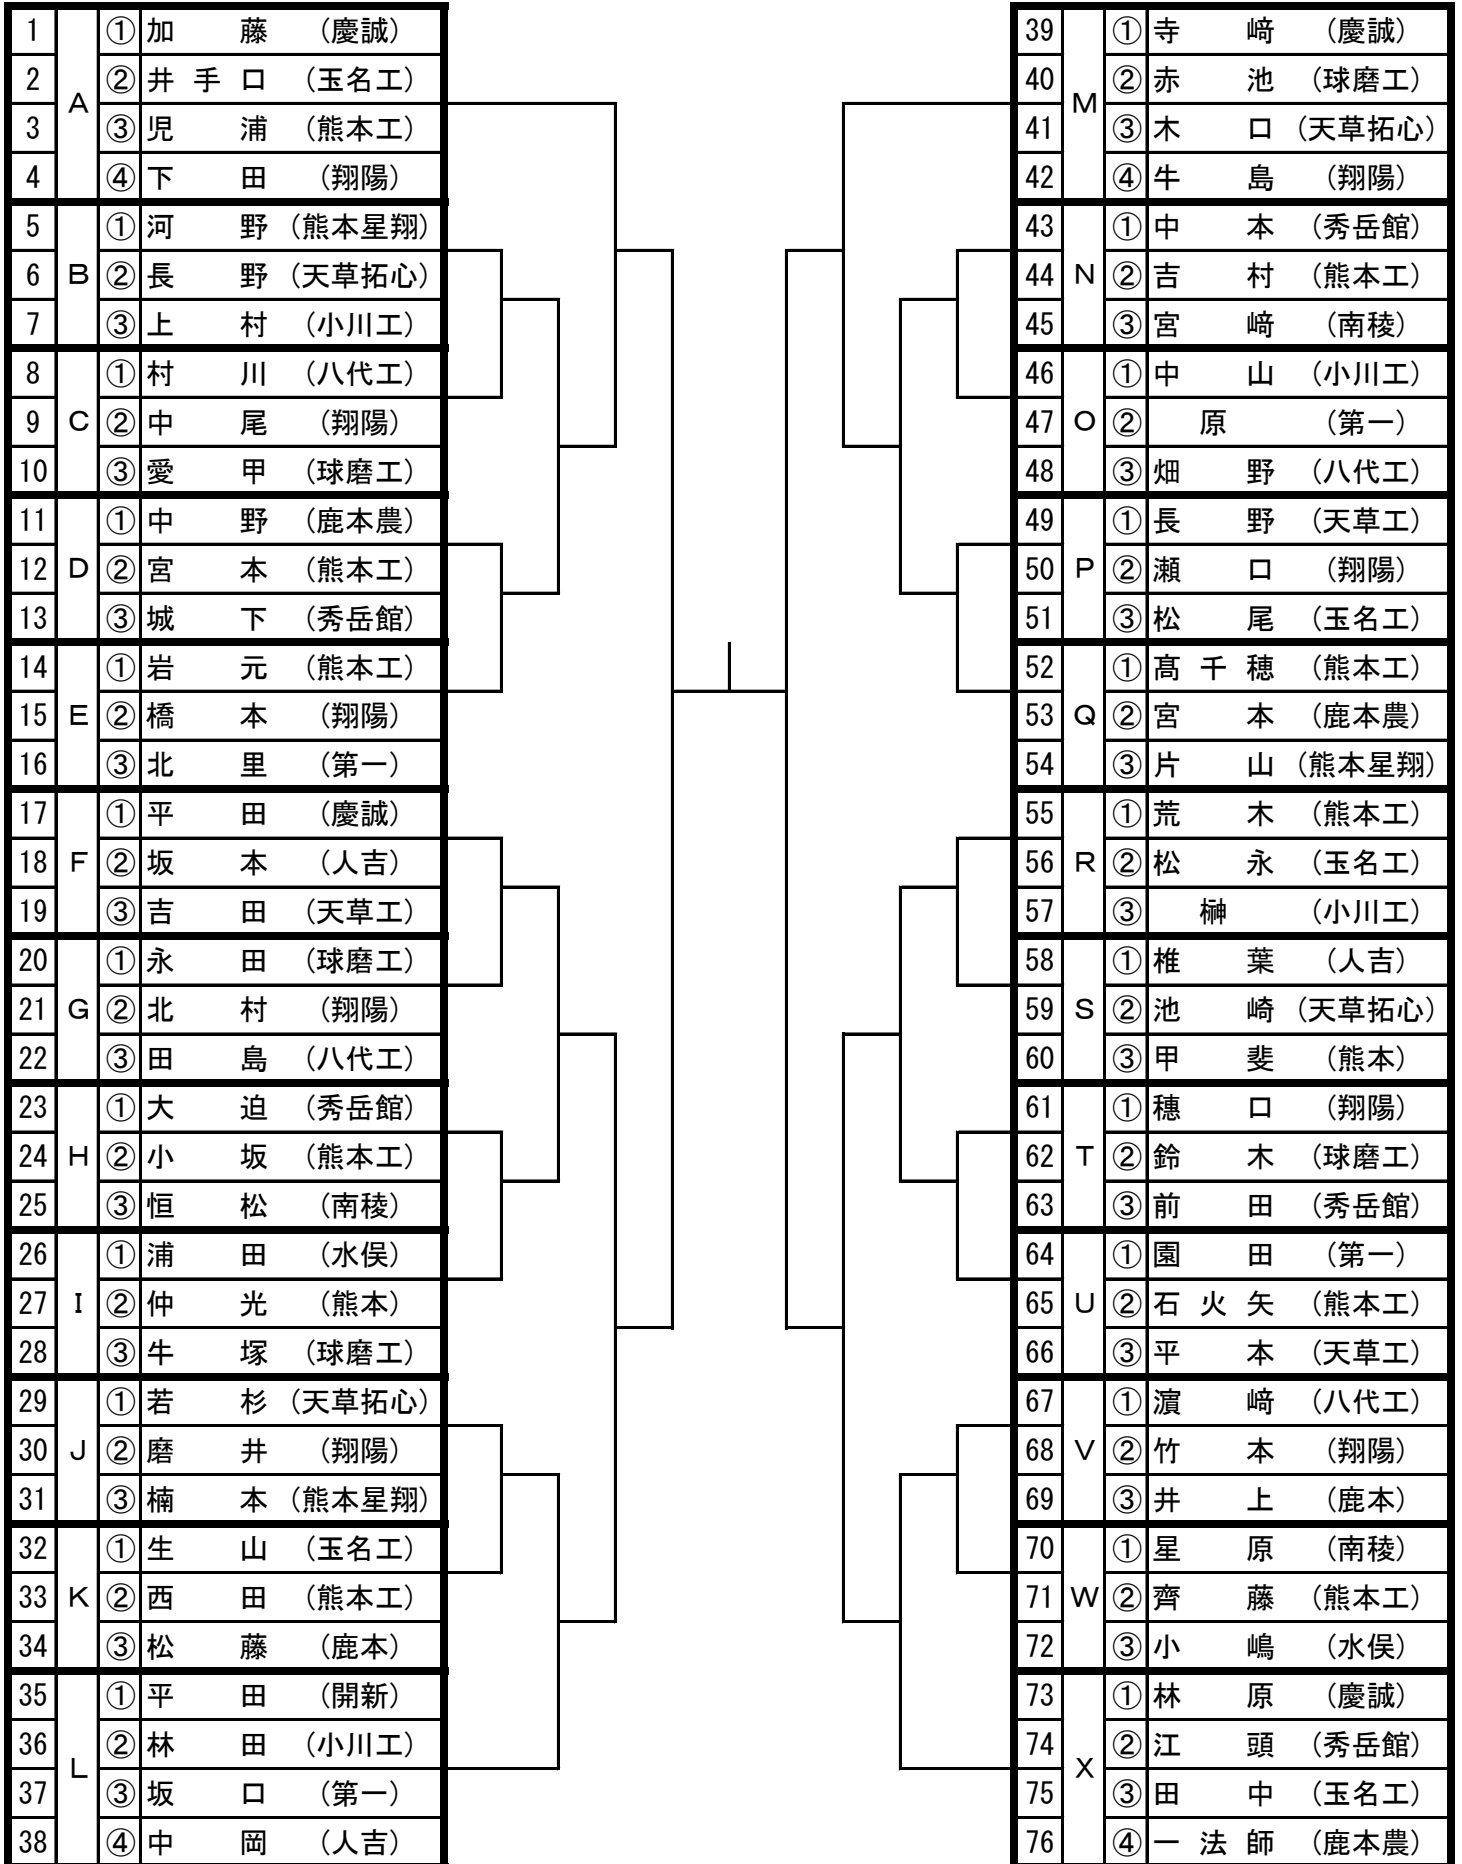

卓 球 競 技

男子

卓球競技

H2. 8. 2

天草市民センター体育館

女子

1	A	① 宮田 (慶誠)
2		② 西元 (熊本工)
3		③ 池田 (尚綱)
4		④ 堤 (鹿本農)
5	B	① 金子 (玉名女子)
6		② 木本 (熊本工)
7		③ 中村 (球磨中央)
8	C	① 井形 (慶誠)
9		② 小林 (球磨中央)
10		③ 米本 (八代工)
11	D	① 江上 (開新)
12		② 内窪 (玉名女子)
13		③ 日隈 (必由館)

14	E	① 平野 (開新)
15		② 米田 (熊本工)
16		③ 野田 (尚綱)
17		④ 永石 (球磨中央)
18	F	① 平田 (玉名女子)
19		② 太田 (八代工)
20		③ 田尻 (鹿本)
21	G	① 吉川 (熊本工)
22		② 松坂 (球磨中央)
23		③ 高木 (城北)
24	H	① 本村 (慶誠)
25		② 松本 (尚綱)
26		③ 松田 (玉名女子)
27		④ 中元 (必由館)