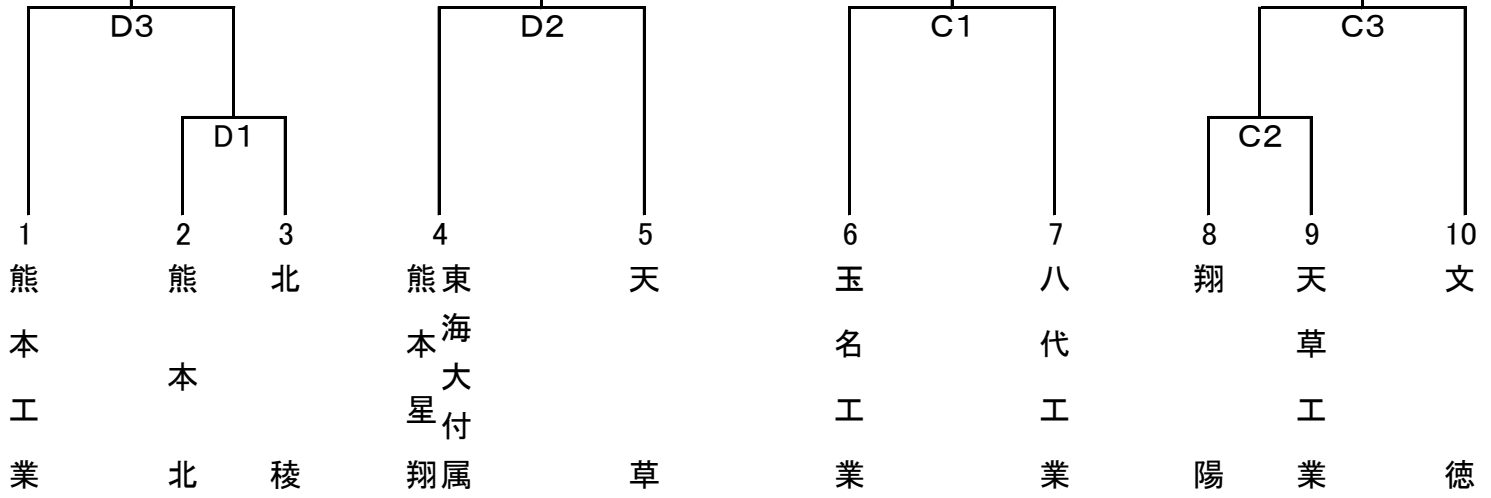

2020熊本県高等学校ソフトボール競技大会組み合わせ

男子

7月18日(土)

C:城南総合スポーツセンターB  
D:城南総合スポーツセンターA

女子

7月18日(土)

A:庄口公園A  
B:庄口公園B

**試合会場及び試合時間**

会 場			7月18日(土)					
コ ー ト		責任者	10:30	12:30	13:00	14:30	15:00	17:00
運動公園ソフトボール場A	A	仮屋 石橋	A1	A2		A3		
運動公園ソフトボール場B	B	門松 阿部	B1	B2		B3		
運動公園野球場A	C	吉本 浦上 宮川			C1		C2	C3
運動公園野球場B	D	川田			D1		D2	D3

※ 雨天の場合は順延する。

※ 試合時間については宿泊を伴わない大会の為、移動距離を考慮して決定した。