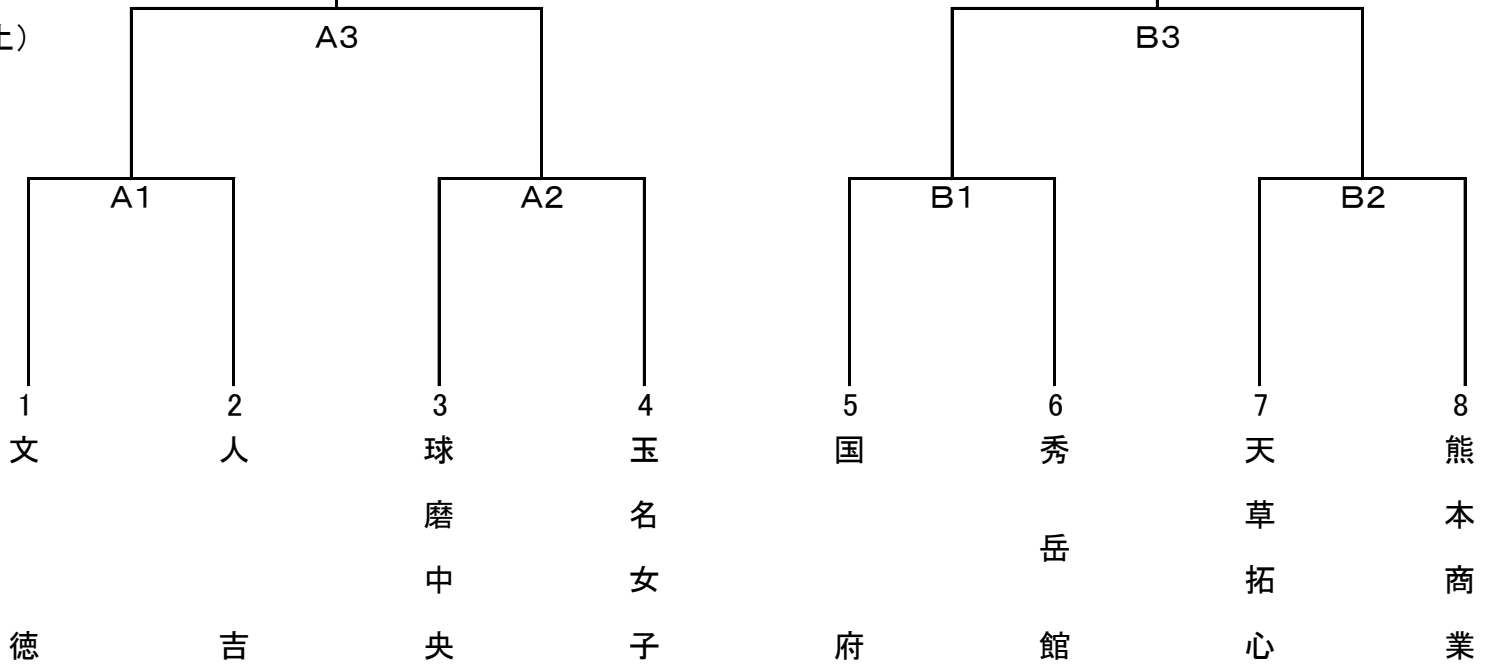

2020熊本県高等学校ソフトボール競技大会組み合わせ

男子

7月18日(土)

C:城南総合スポーツセンターB  
D:城南総合スポーツセンターA

女子

7月18日(土)

A:庄口公園A  
B:庄口公園B

**試合会場及び試合時間**

※ 試合時間については宿泊を伴わない大会の為、移動距離を考慮して決定した。