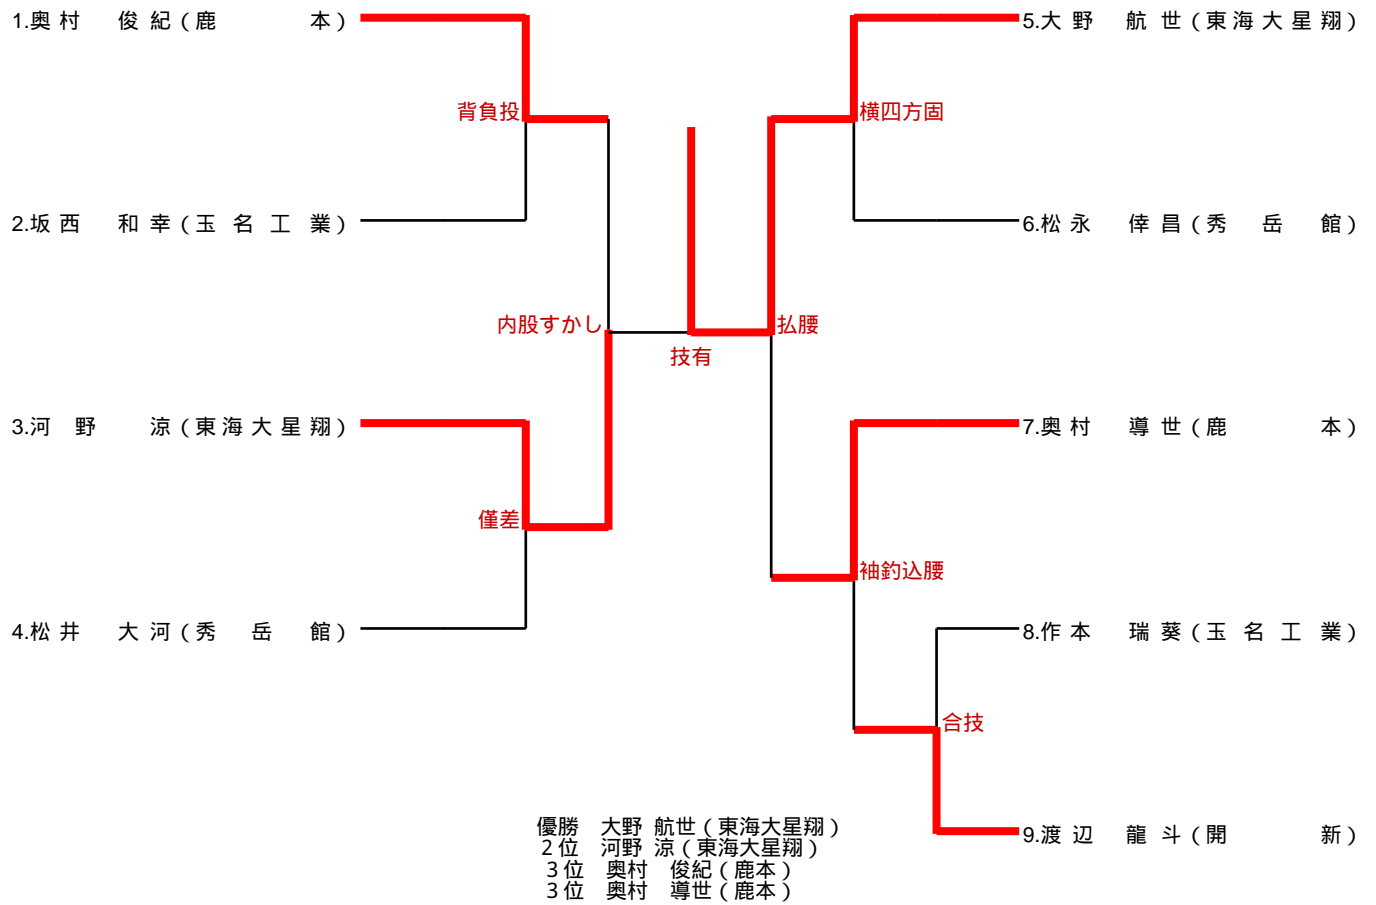

60kg級

優勝 大野 碧空(鎮西)
2位 塩井 星矢(鎮西)
3位 飯星 洸稀(秀岳館)
3位 時松 晃紀(鹿本)

66kg級

73kg級

81kg級

90kg級

100kg級

100kg超級

48kg級

		1	2	3	勝敗	順位
		岩崎 天樹 (東海大星翔)	竹内 珠緒 (熊本中央)	島崎 愛梨 (秀岳館)		
1	岩崎 天樹 (東海大星翔)		○ 技有	○ GS指導②	2勝	1
2	竹内 珠緒 (熊本中央)	×		○ 上四方固	1勝1敗	2
3	島崎 愛梨 (秀岳館)	×	×		2敗	3

52kg級

		1	2	3	勝敗	順位
		塔本 愛夏 (熊本西)	坂口 愛美 (秀岳館)	相川 彩 (専大玉名)		
1	塔本 愛夏 (熊本西)		×	○ GS横四方固	1勝1敗	2
2	坂口 愛美 (秀岳館)	○ GS指導①		○ GS指導②	2勝	1
3	相川 彩 (専大玉名)	×	×		2敗	3