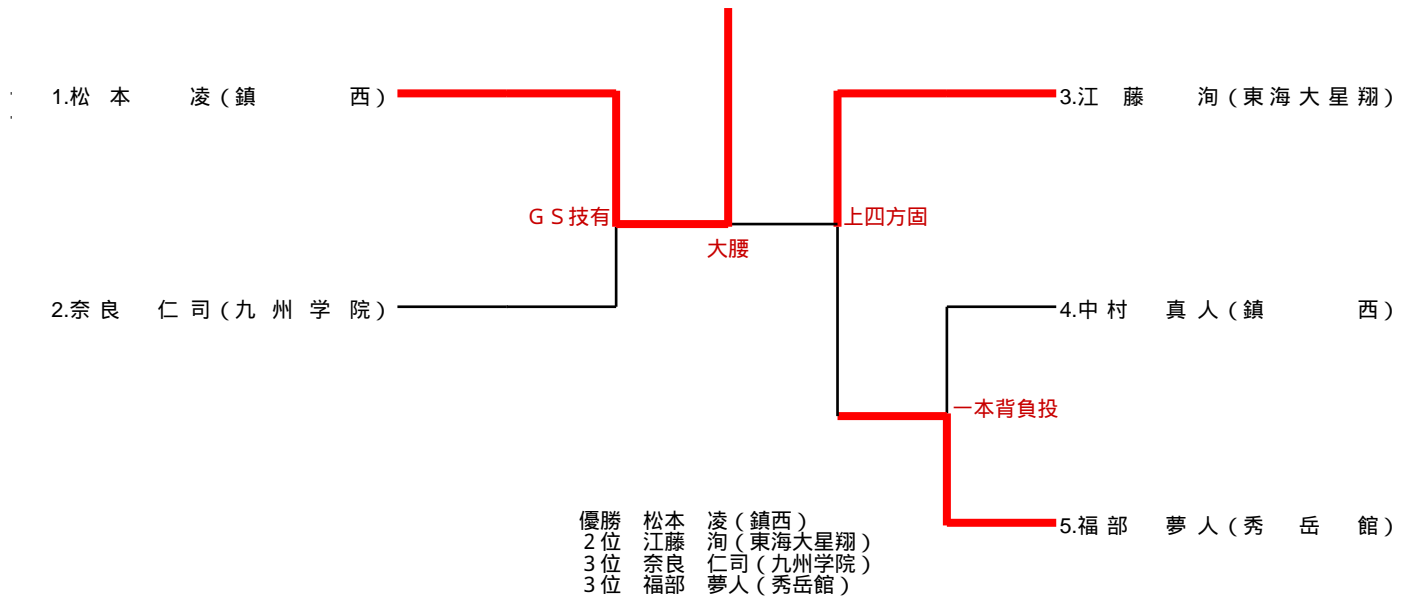

60kg級

優勝 大野 碧空(鎮西)
2位 塩井 星矢(鎮西)
3位 飯星 洸稀(秀岳館)
3位 時松 晃紀(鹿本)

66kg級

73kg級

81kg級

90kg級

100kg級

100kg超級

48kg級

		1	2	3	勝敗	順位
		岩崎 天樹 (東海大星翔)	竹内 珠緒 (熊本中央)	島崎 愛梨 (秀岳館)		
1	岩崎 天樹 (東海大星翔)		○ 技有	○ GS指導②	2勝	1
2	竹内 珠緒 (熊本中央)	×		○ 上四方固	1勝1敗	2
3	島崎 愛梨 (秀岳館)	×	×		2敗	3

52kg級

		1	2	3	勝敗	順位
		塔本 愛夏 (熊本西)	坂口 愛美 (秀岳館)	相川 彩 (専大玉名)		
1	塔本 愛夏 (熊本西)		×	○ GS横四方固	1勝1敗	2
2	坂口 愛美 (秀岳館)	○ GS指導①		○ GS指導②	2勝	1
3	相川 彩 (専大玉名)	×	×		2敗	3