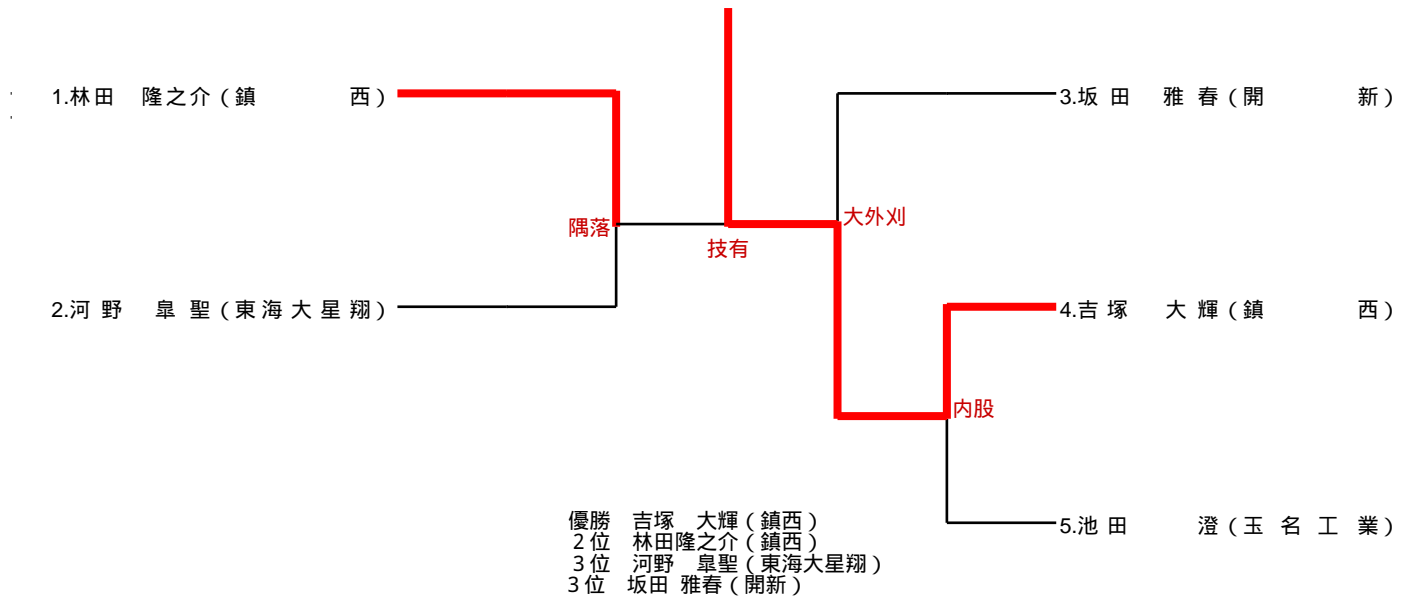

60kg級

優勝 大野 碧空(鎮西)
2位 塩井 星矢(鎮西)
3位 飯星 洸稀(秀岳館)
3位 時松 晃紀(鹿本)

66kg級

73kg級

81kg級

90kg級

100kg級

100kg超級