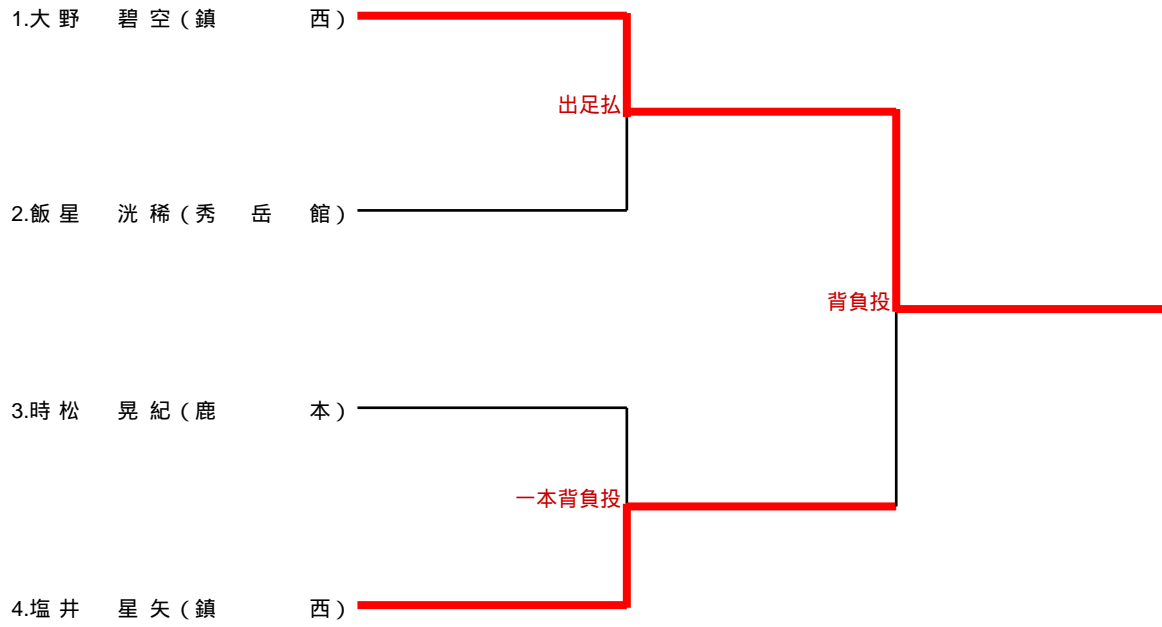

60kg級

優勝 大野 碧空(鎮西)
2位 塩井 星矢(鎮西)
3位 飯星 洸稀(秀岳館)
3位 時松 晃紀(鹿本)

66kg級

73kg級

81kg級

90kg級

100kg級

100kg超級