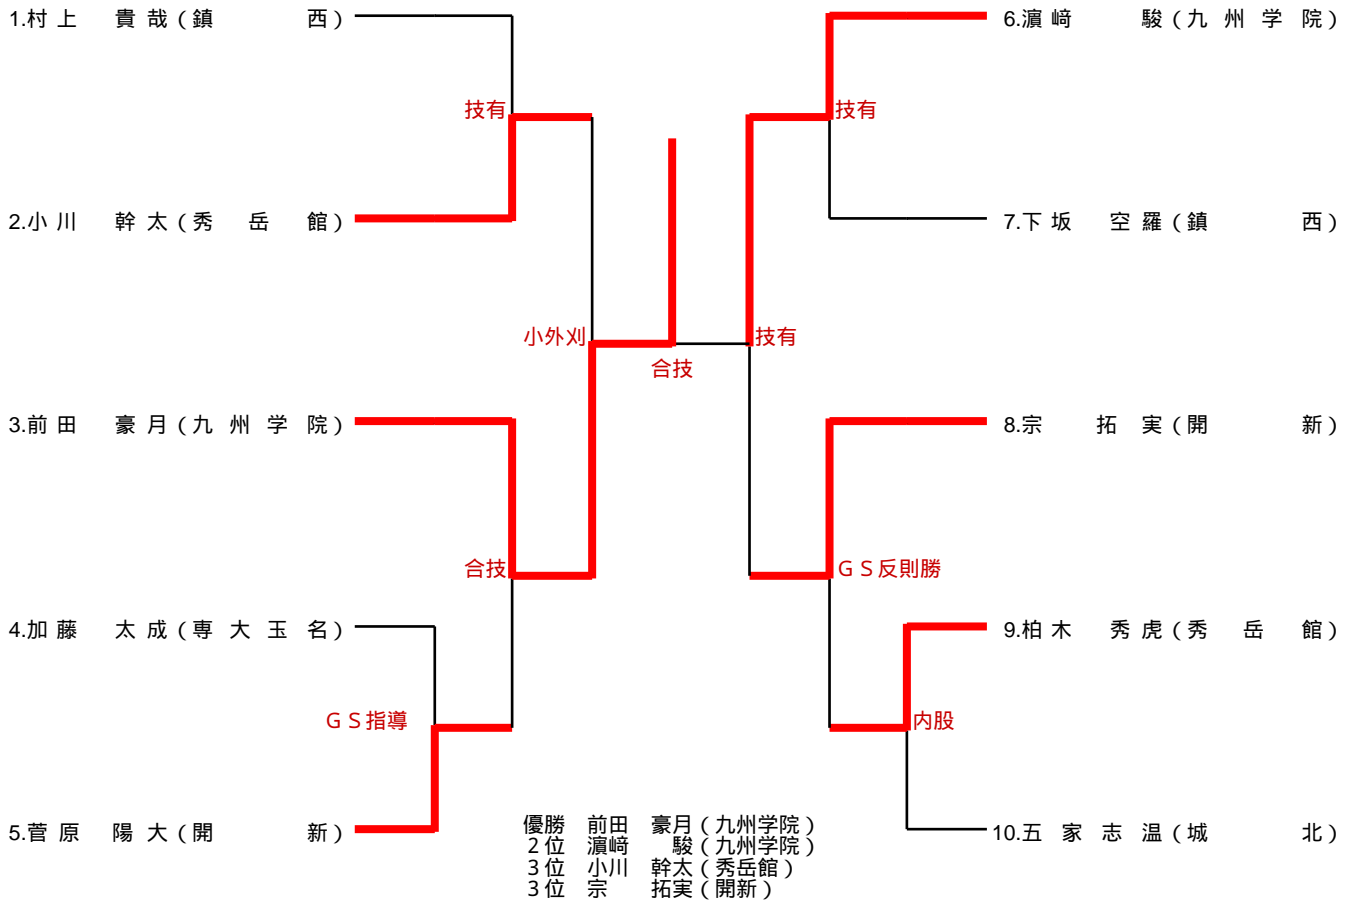

60kg級

優勝 大野 碧空(鎮西)
2位 塩井 星矢(鎮西)
3位 飯星 洸稀(秀岳館)
3位 時松 晃紀(鹿本)

66kg級

73kg級

81kg級

90kg級

100kg級

100kg超級

48kg級

		1	2	3	勝敗	順位
		岩崎 天樹 (東海大星翔)	竹内 珠緒 (熊本中央)	島崎 愛梨 (秀岳館)		
1	岩崎 天樹 (東海大星翔)		○ 技有	○ GS指導②	2勝	1
2	竹内 珠緒 (熊本中央)	×		○ 上四方固	1勝1敗	2
3	島崎 愛梨 (秀岳館)	×	×		2敗	3

52kg級

		1	2	3	勝敗	順位
		塔本 愛夏 (熊本西)	坂口 愛美 (秀岳館)	相川 彩 (専大玉名)		
1	塔本 愛夏 (熊本西)		×	○ GS横四方固	1勝1敗	2
2	坂口 愛美 (秀岳館)	○ GS指導①		○ GS指導②	2勝	1
3	相川 彩 (専大玉名)	×	×		2敗	3