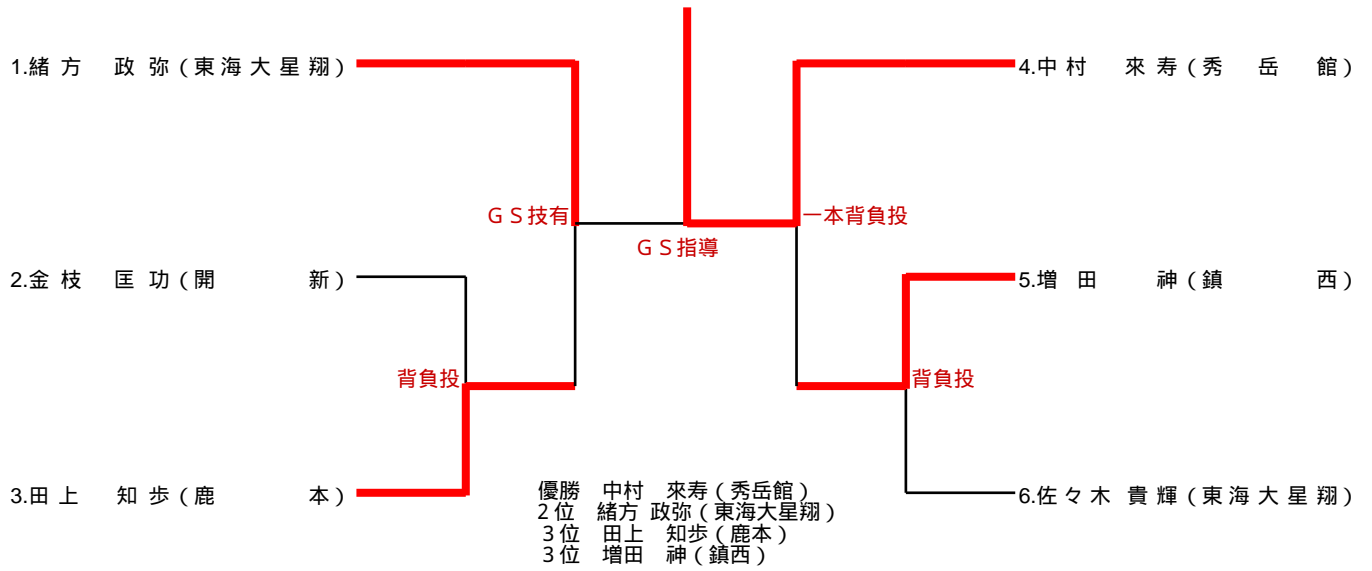

60kg級

優勝 大野 碧空(鎮西)
2位 塩井 星矢(鎮西)
3位 飯星 洸稀(秀岳館)
3位 時松 晃紀(鹿本)

66kg級

73kg級

81kg級

90kg級

100kg級

100kg超級

48kg級

		1	2	3	勝敗	順位
		岩崎 天樹 (東海大星翔)	竹内 珠緒 (熊本中央)	島崎 愛梨 (秀岳館)		
1	岩崎 天樹 (東海大星翔)		○ 技有	○ GS指導②	2勝	1
2	竹内 珠緒 (熊本中央)	×		○ 上四方固	1勝1敗	2
3	島崎 愛梨 (秀岳館)	×	×		2敗	3

52kg級

		1	2	3	勝敗	順位
		塔本 愛夏 (熊本西)	坂口 愛美 (秀岳館)	相川 彩 (専大玉名)		
1	塔本 愛夏 (熊本西)		×	○ GS横四方固	1勝1敗	2
2	坂口 愛美 (秀岳館)	○ GS指導①		○ GS指導②	2勝	1
3	相川 彩 (専大玉名)	×	×		2敗	3