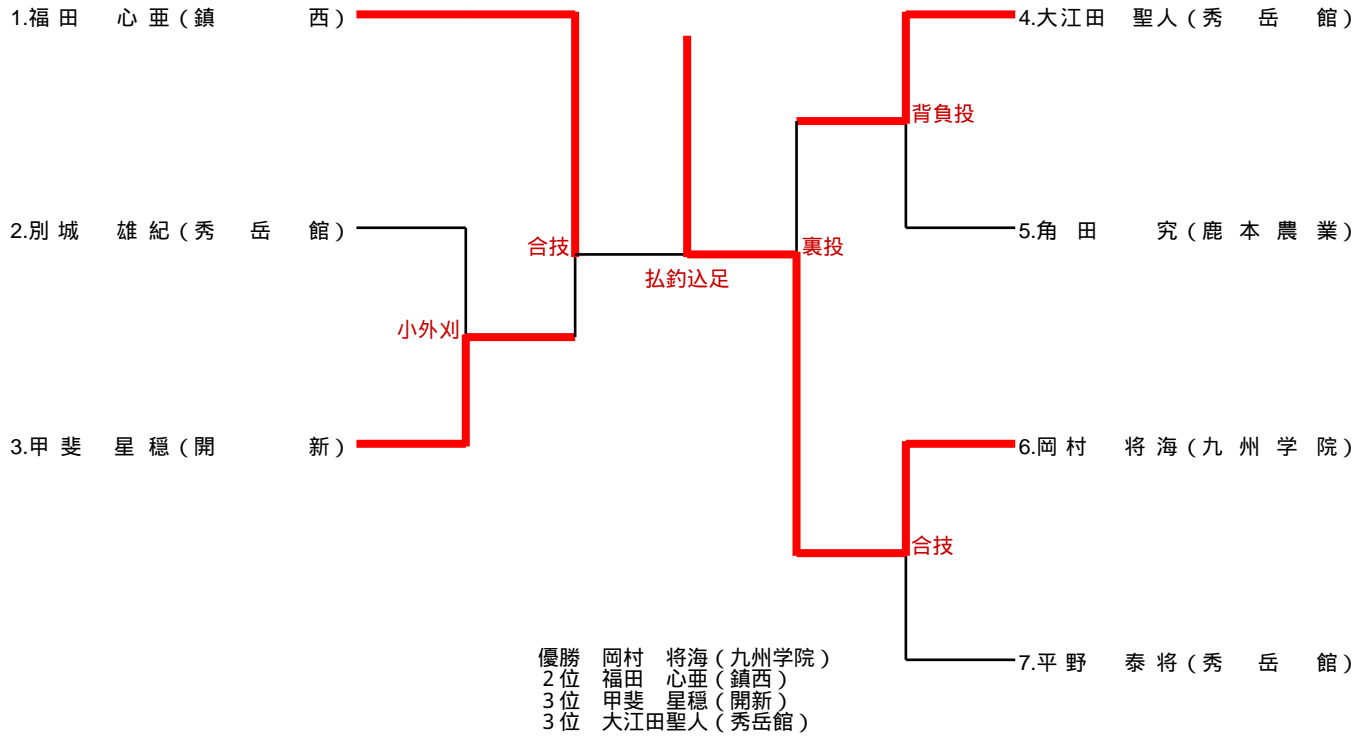

60kg級

優勝 大野 碧空(鎮西)
2位 塩井 星矢(鎮西)
3位 飯星 洸稀(秀岳館)
3位 時松 晃紀(鹿本)

66kg級

73kg級

81kg級

90kg級

100kg級

100kg超級

48kg級

		1	2	3	勝敗	順位
		岩崎 天樹 (東海大星翔)	竹内 珠緒 (熊本中央)	島崎 愛梨 (秀岳館)		
1	岩崎 天樹 (東海大星翔)		○ 技有	○ GS指導②	2勝	1
2	竹内 珠緒 (熊本中央)	×		○ 上四方固	1勝1敗	2
3	島崎 愛梨 (秀岳館)	×	×		2敗	3

52kg級

		1	2	3	勝敗	順位
		塔本 愛夏 (熊本西)	坂口 愛美 (秀岳館)	相川 彩 (専大玉名)		
1	塔本 愛夏 (熊本西)		×	○ GS横四方固	1勝1敗	2
2	坂口 愛美 (秀岳館)	○ GS指導①		○ GS指導②	2勝	1
3	相川 彩 (専大玉名)	×	×		2敗	3