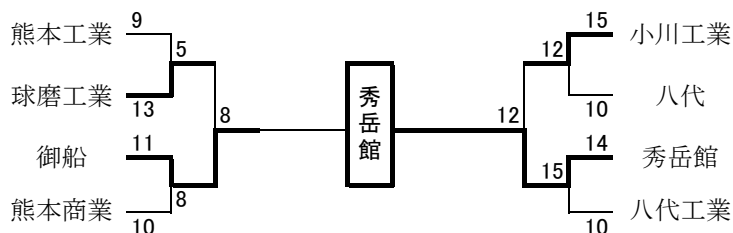

2020熊本県高等学校弓道競技大会

期 日；令和2年7月25日（土）・26日（日）

会 場；八代市弓道場

〔男子団体戦〕

<予選> 各チーム各自4射計20射
全22チームより、的中数上位の8チームが通過

<決勝トーナメント> 各チーム各自4射計20射による

〔女子団体戦〕

<予選> 各チーム各自4射計20射
全19チームより、的中数上位の8チームが通過

<決勝トーナメント> 各チーム各自4射計20射による

〔男子個人戦〕

各自8射、的中数により順位決定、1位を決定する場合のみ射詰競射、他は遠近競射

選手名	学校名	学年	的中合計	射詰競射	順位	決定法
椎葉 翔太郎	熊本工業	3	7	○ ○	1位	射詰法
伊東 貴史	熊本商業	3	7	○ ×	2位	射詰法
片山 夏輝	秀岳館	3	7	○ ×	3位	射詰法
山下 泰生	八代工業	3	6		4位	遠近法
土屋 諒	球磨工業	3	6		5位	遠近法
緒方 直人	御船	3	6		6位	遠近法
岩元 奏磨	小川工業	3	6			遠近法
嶋田 功聖	熊本商業	3	6			遠近法
久永 雅士	熊本工業	3	6			遠近法

〔女子個人戦〕

各自8射、的中数により順位決定、1位を決定する場合のみ射詰競射、他は遠近競射

選手名	学校名	学年	的中合計	射詰競射	順位	決定法
古江 真優	学園大付	3	7		1位	
橋田 実空	熊本商業	3	6		2位	遠近法
村上 汀子	慶誠	3	6		3位	遠近法
水野 彩伽	尚綱	3	5		4位	遠近法
坂田 彩華	慶誠	3	5		5位	遠近法
倉本 果麟	八代工業	3	5		6位	遠近法
伊藤 愛華	御船	3	5			遠近法
中村 和夏	必由館	3	5			遠近法