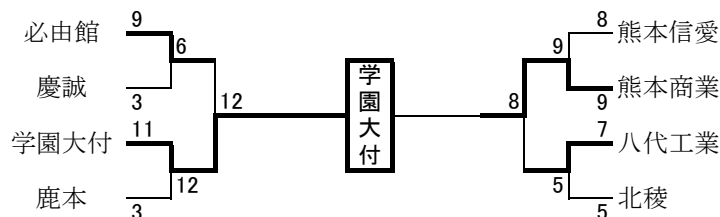

2020熊本県高等学校弓道競技大会

期 日；令和2年7月25日（土）・26日（日）

会 場；八代市弓道場

〔男子団体戦〕

<予選> 各チーム各自4射計20射
全22チームより、的中数上位の8チームが通過

<決勝トーナメント> 各チーム各自4射計20射による

〔女子団体戦〕

<予選> 各チーム各自4射計20射
全19チームより、的中数上位の8チームが通過

<決勝トーナメント> 各チーム各自4射計20射による

〔男子個人戦〕

各自8射、的中数により順位決定、1位を決定する場合のみ射詰競射、他は遠近競射

選手名	学校名	学年	的中合計	射詰競射	順位	決定法
椎葉 翔太郎	熊本工業	3	7	○ ○	1位	射詰法
伊東 貴史	熊本商業	3	7	○ ×	2位	射詰法
片山 夏輝	秀岳館	3	7	○ ×	3位	射詰法
山下 泰生	八代工業	3	6		4位	遠近法
土屋 諒	球磨工業	3	6		5位	遠近法
緒方 直人	御船	3	6		6位	遠近法
岩元 奏磨	小川工業	3	6			遠近法
嶋田 功聖	熊本商業	3	6			遠近法
久永 雅士	熊本工業	3	6			遠近法