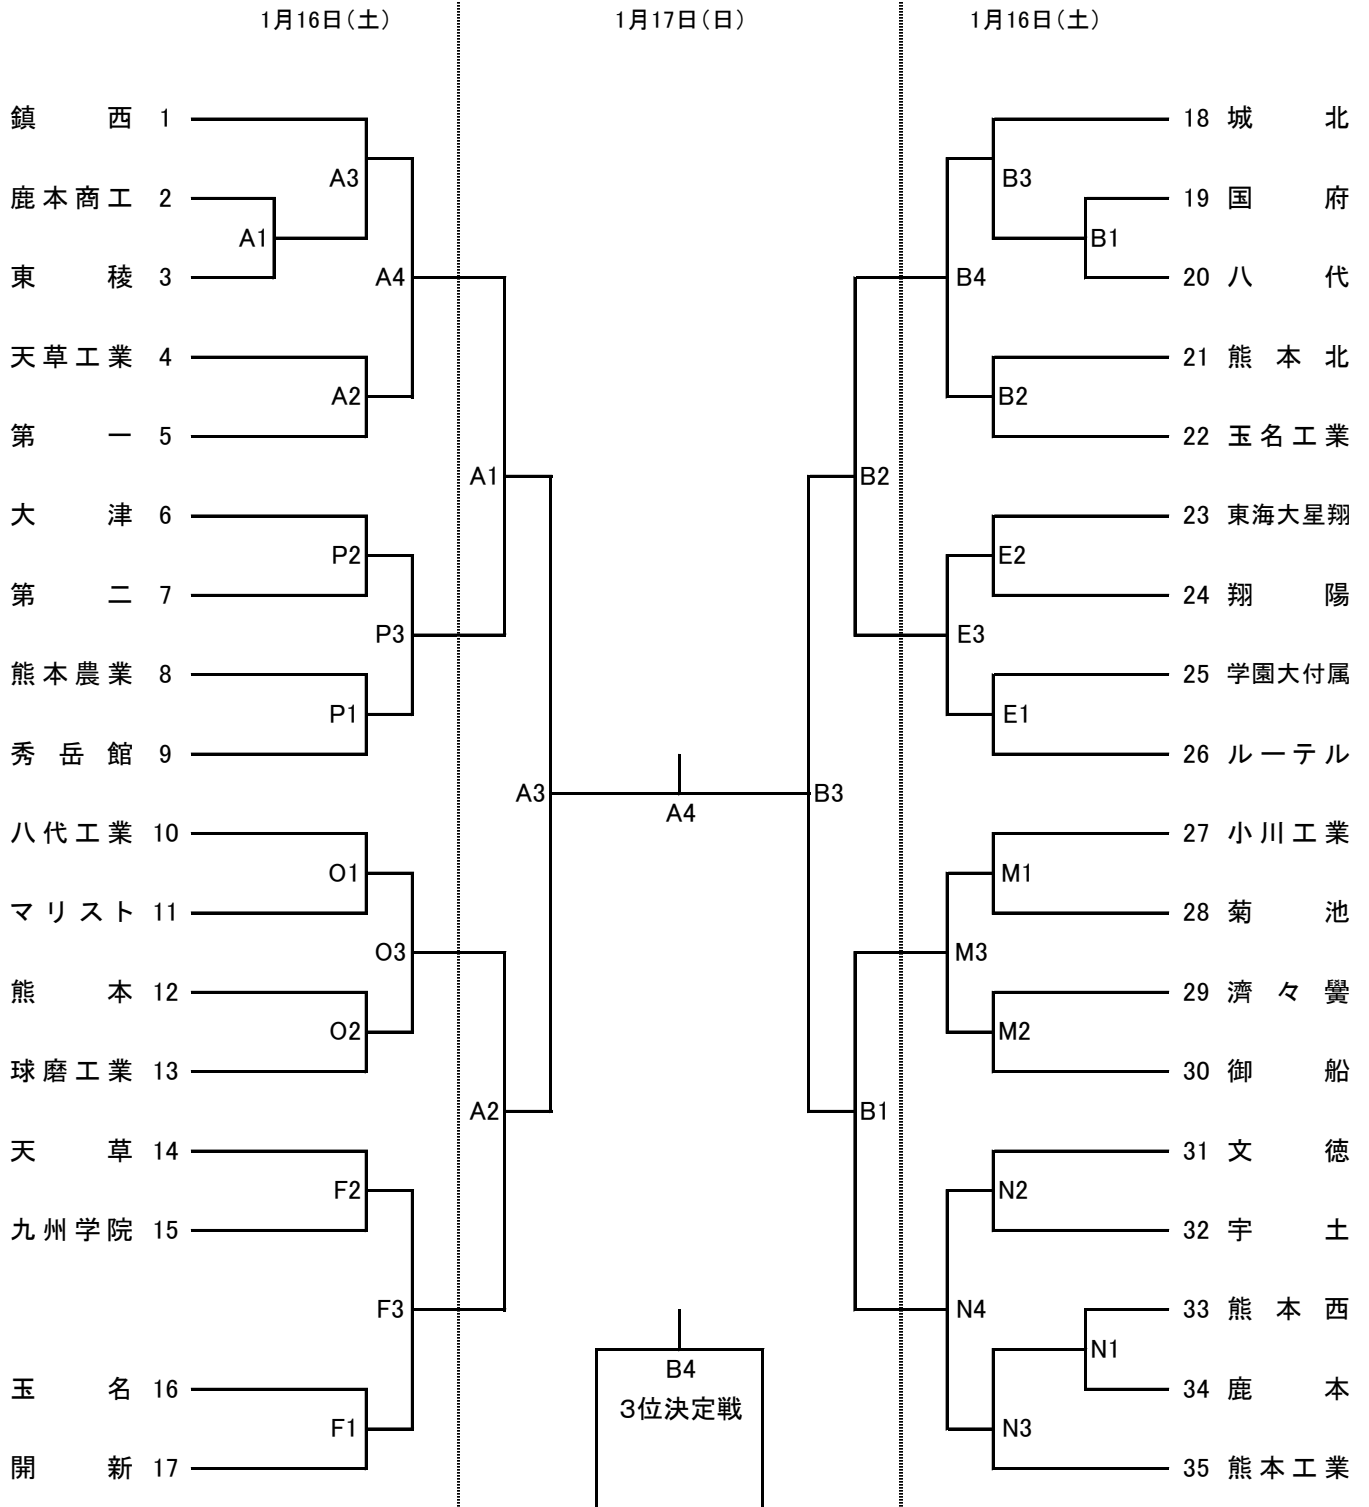

令和2年度年度県下高等学校バレーボール大会

男子

期 日 令和3年1月16日(土)・17日(日)
 会 場 1月16日(土) 城北高校(A・B), 開新高校(E・F), 小川工業高校(M・N), 八代工業高校(O・P)
 1月17日(日) 城北高校(A・B)

令和2年度県下高等学校バレーボール大会

女子

期 日 令和3年1月16日(土)・17日(日)
 会 場 1月16日(土) 熊本県立総合体育館【大】(C・D), 【中】(G・H), 熊本商業高校(I・J), 第二高校(K, L)
 1月17日(日) 熊本県立総合体育館(大)(C・D)