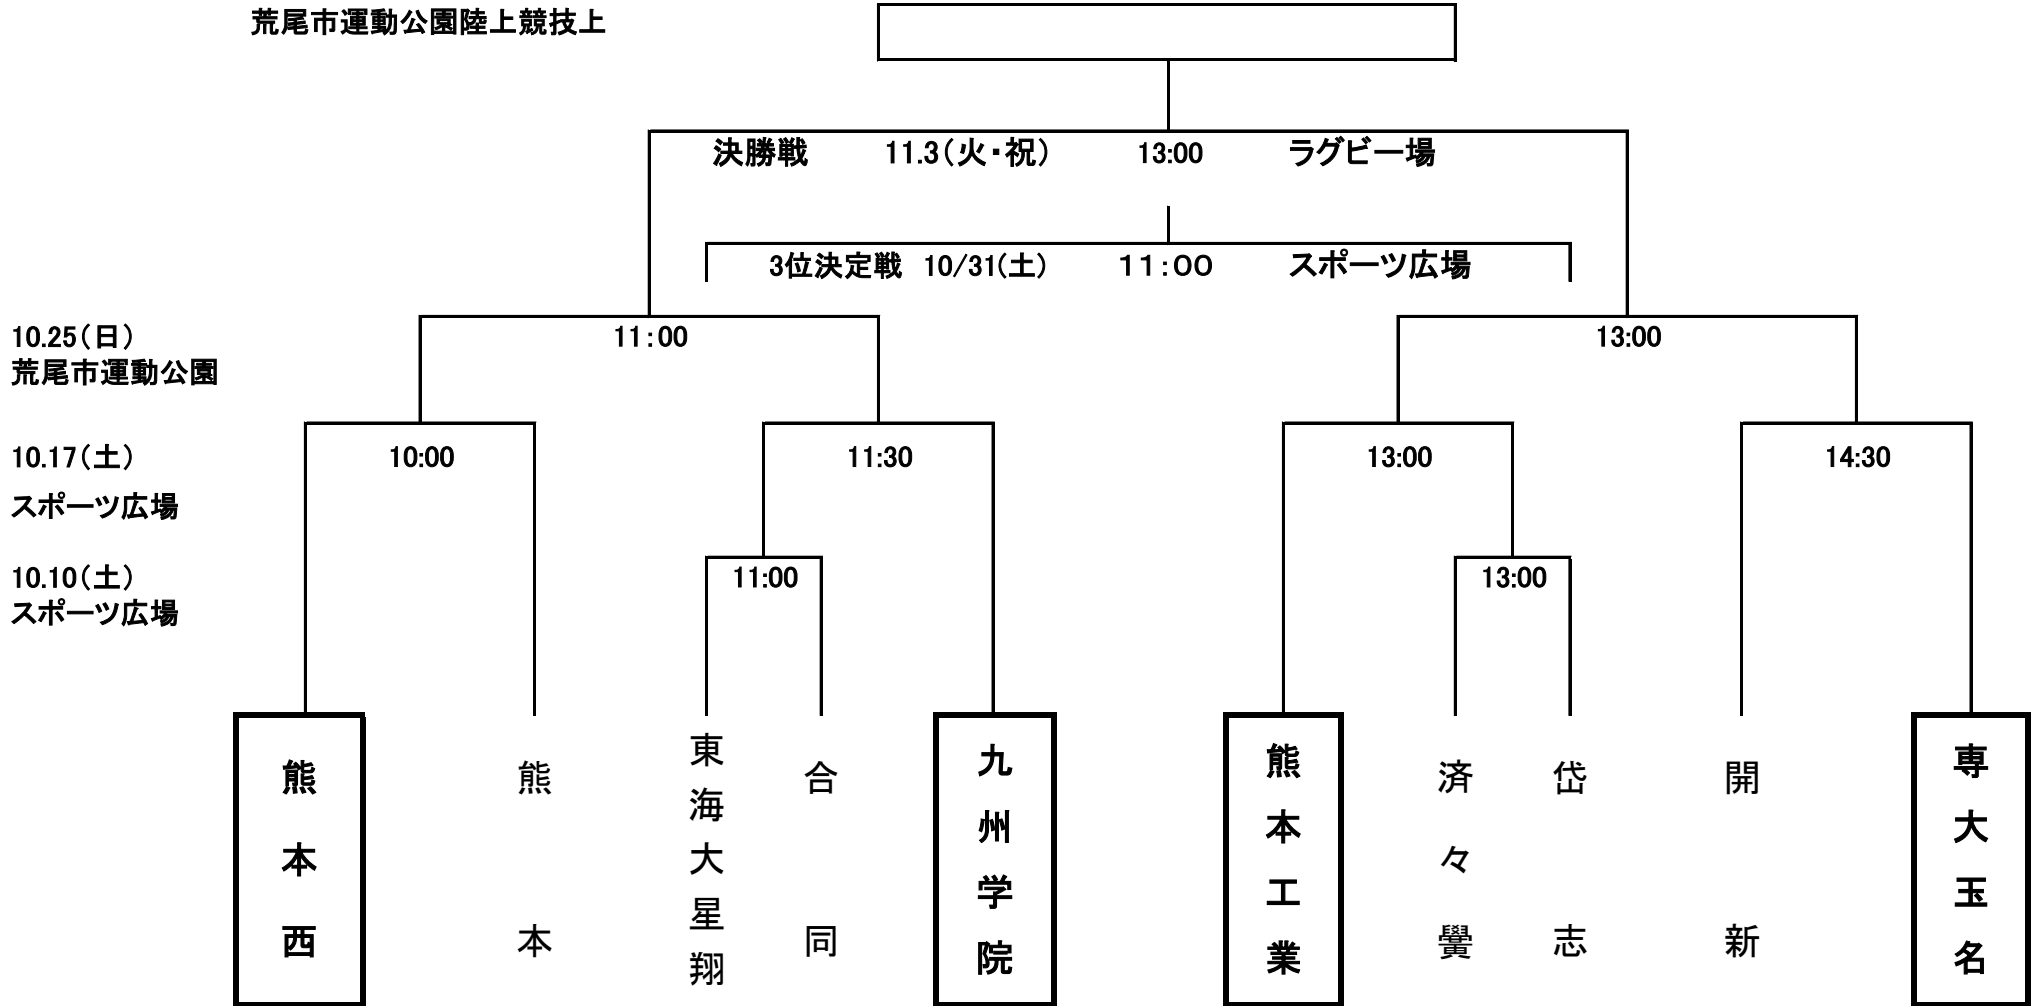

令和2年度

熊本県

第100回全国高校大会花園予選(R2.10.10-11.3)

会場:熊本県民総合運動公園スポーツ広場
熊本県民総合運動公園ラグビー場
荒尾市運動公園陸上競技上

* 四角ケイ囲みはシード校

* 合同チームは熊本北・東稜・第二・八代工業